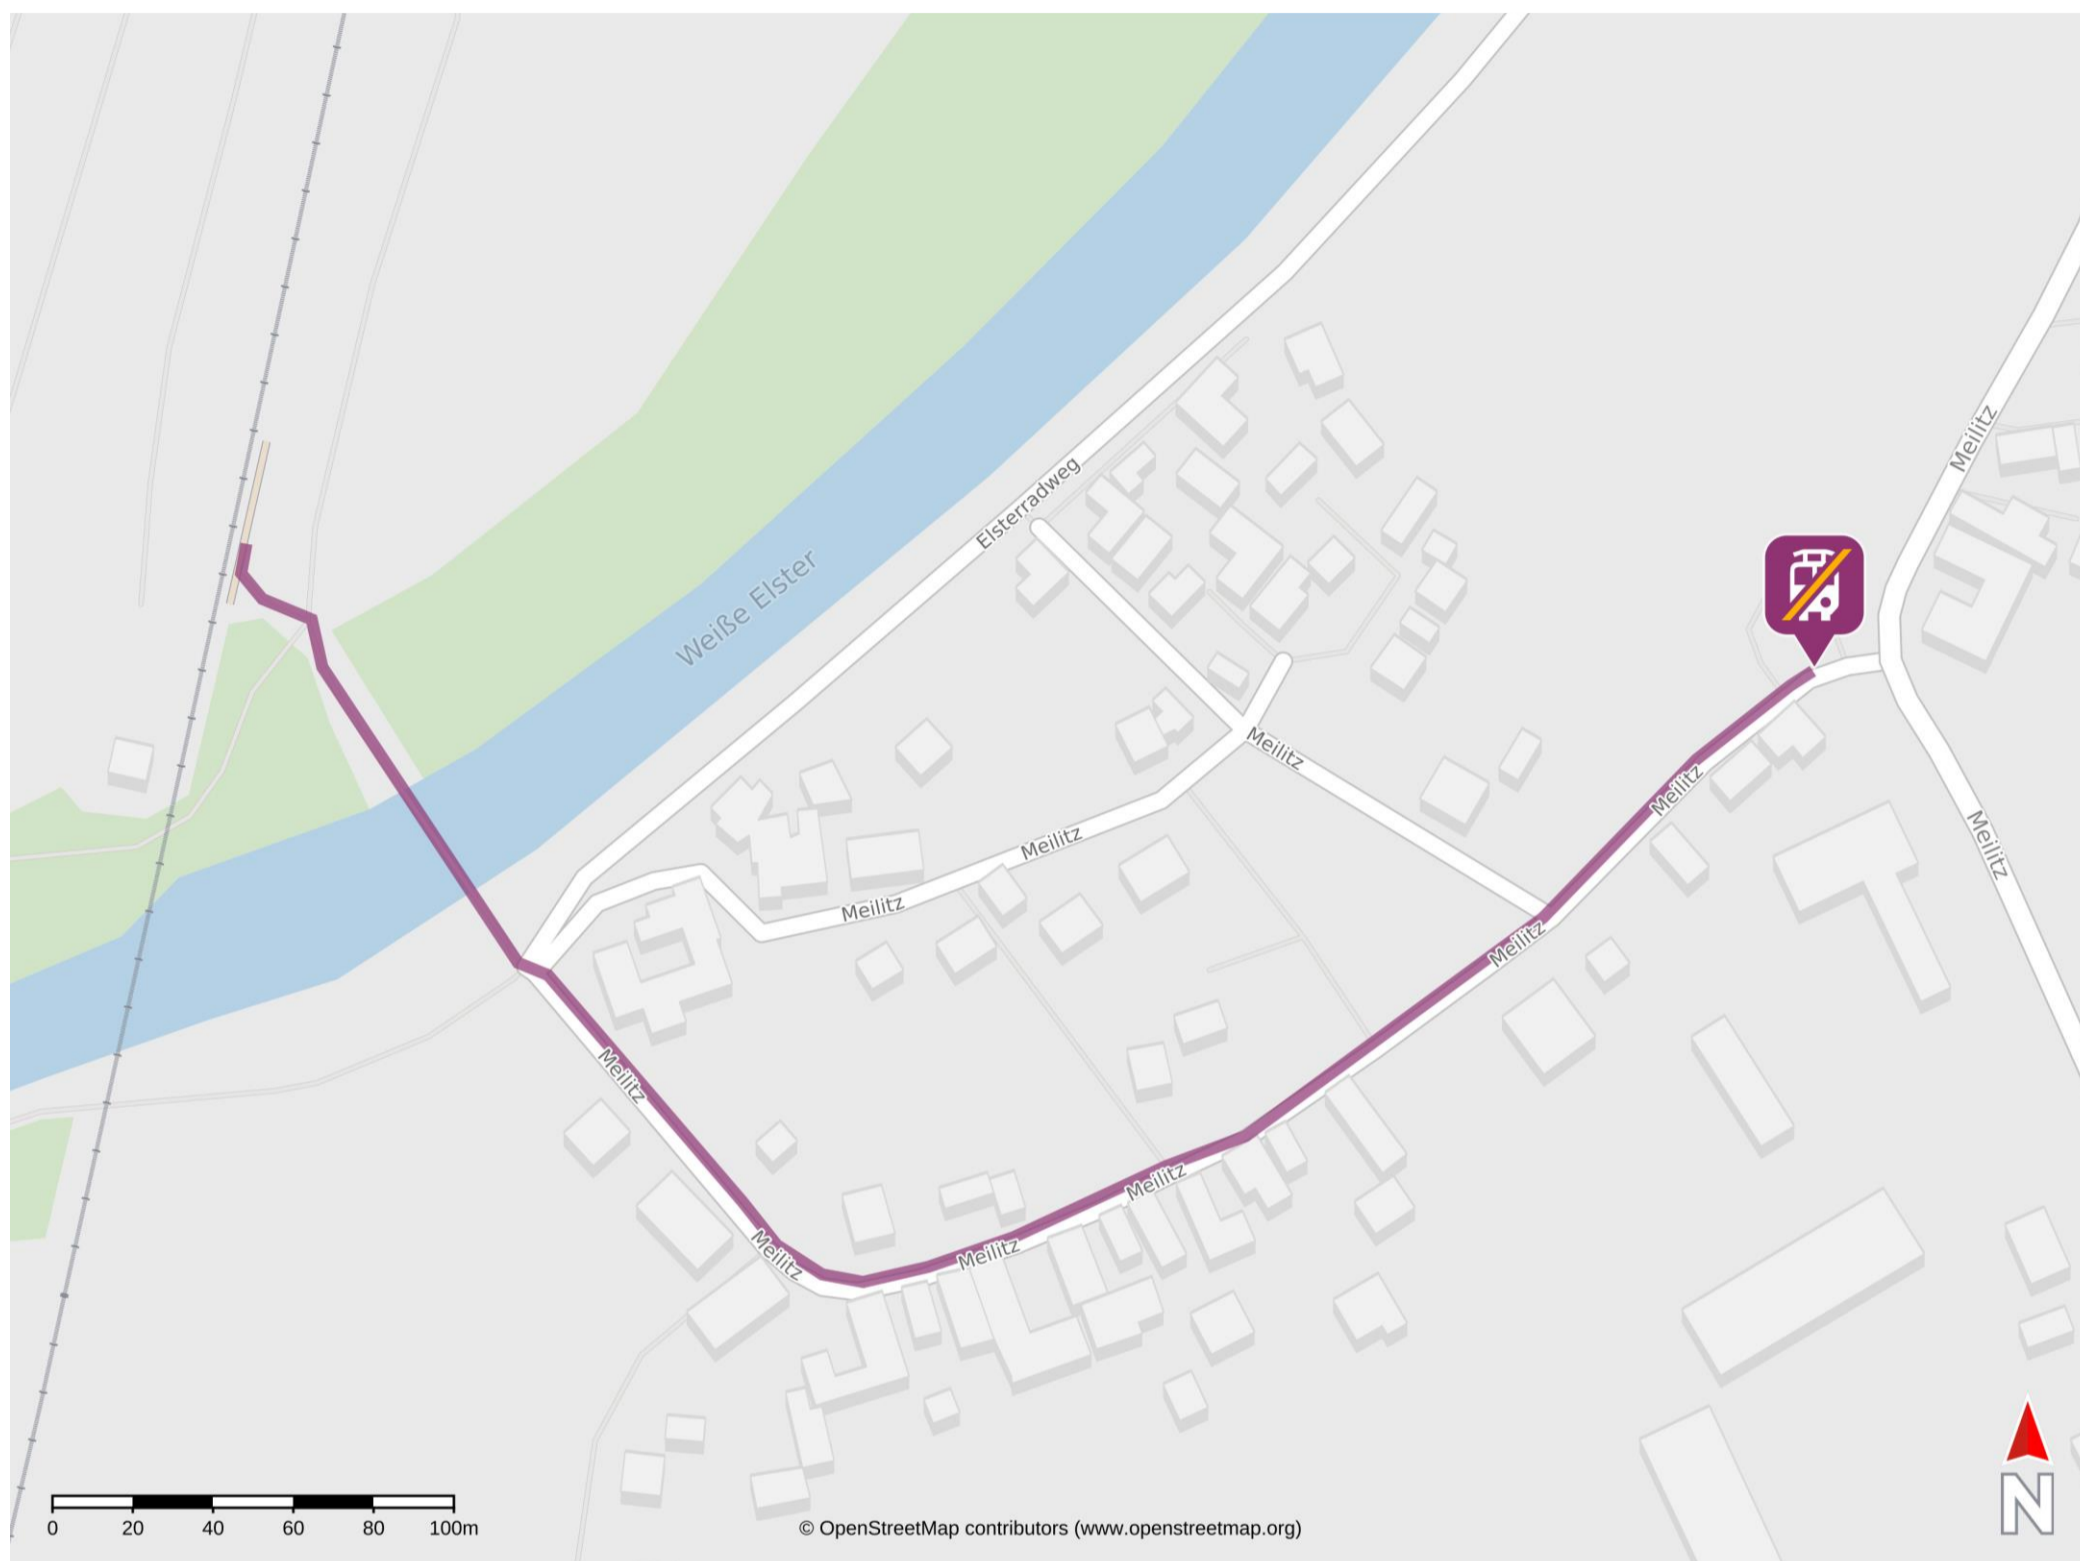

Umgebungsplan

Wünschendorf (Elster) Nord

Wegbeschreibung Schienenersatzverkehr *

Verlassen Sie den Bahnsteig und begeben Sie sich an die Straße Meilitz. Orientieren Sie sich rechts und folgen Sie dem Straßenverlauf bis kurz vor die Hauptstraße Meilitz (L 2330). Die Ersatzhaltestelle befindet sich an der Bushaltestelle Meilitz.

*Fahrradmitnahme im Schienenersatzverkehr nur begrenzt, teilweise gar nicht möglich. Bitte informieren Sie sich bei dem von Ihnen genutzten Eisenbahnverkehrsunternehmen. Im QR Code sind die Koordinaten der Ersatzhaltestelle hinterlegt.

— barrierefrei
— nicht barrierefrei