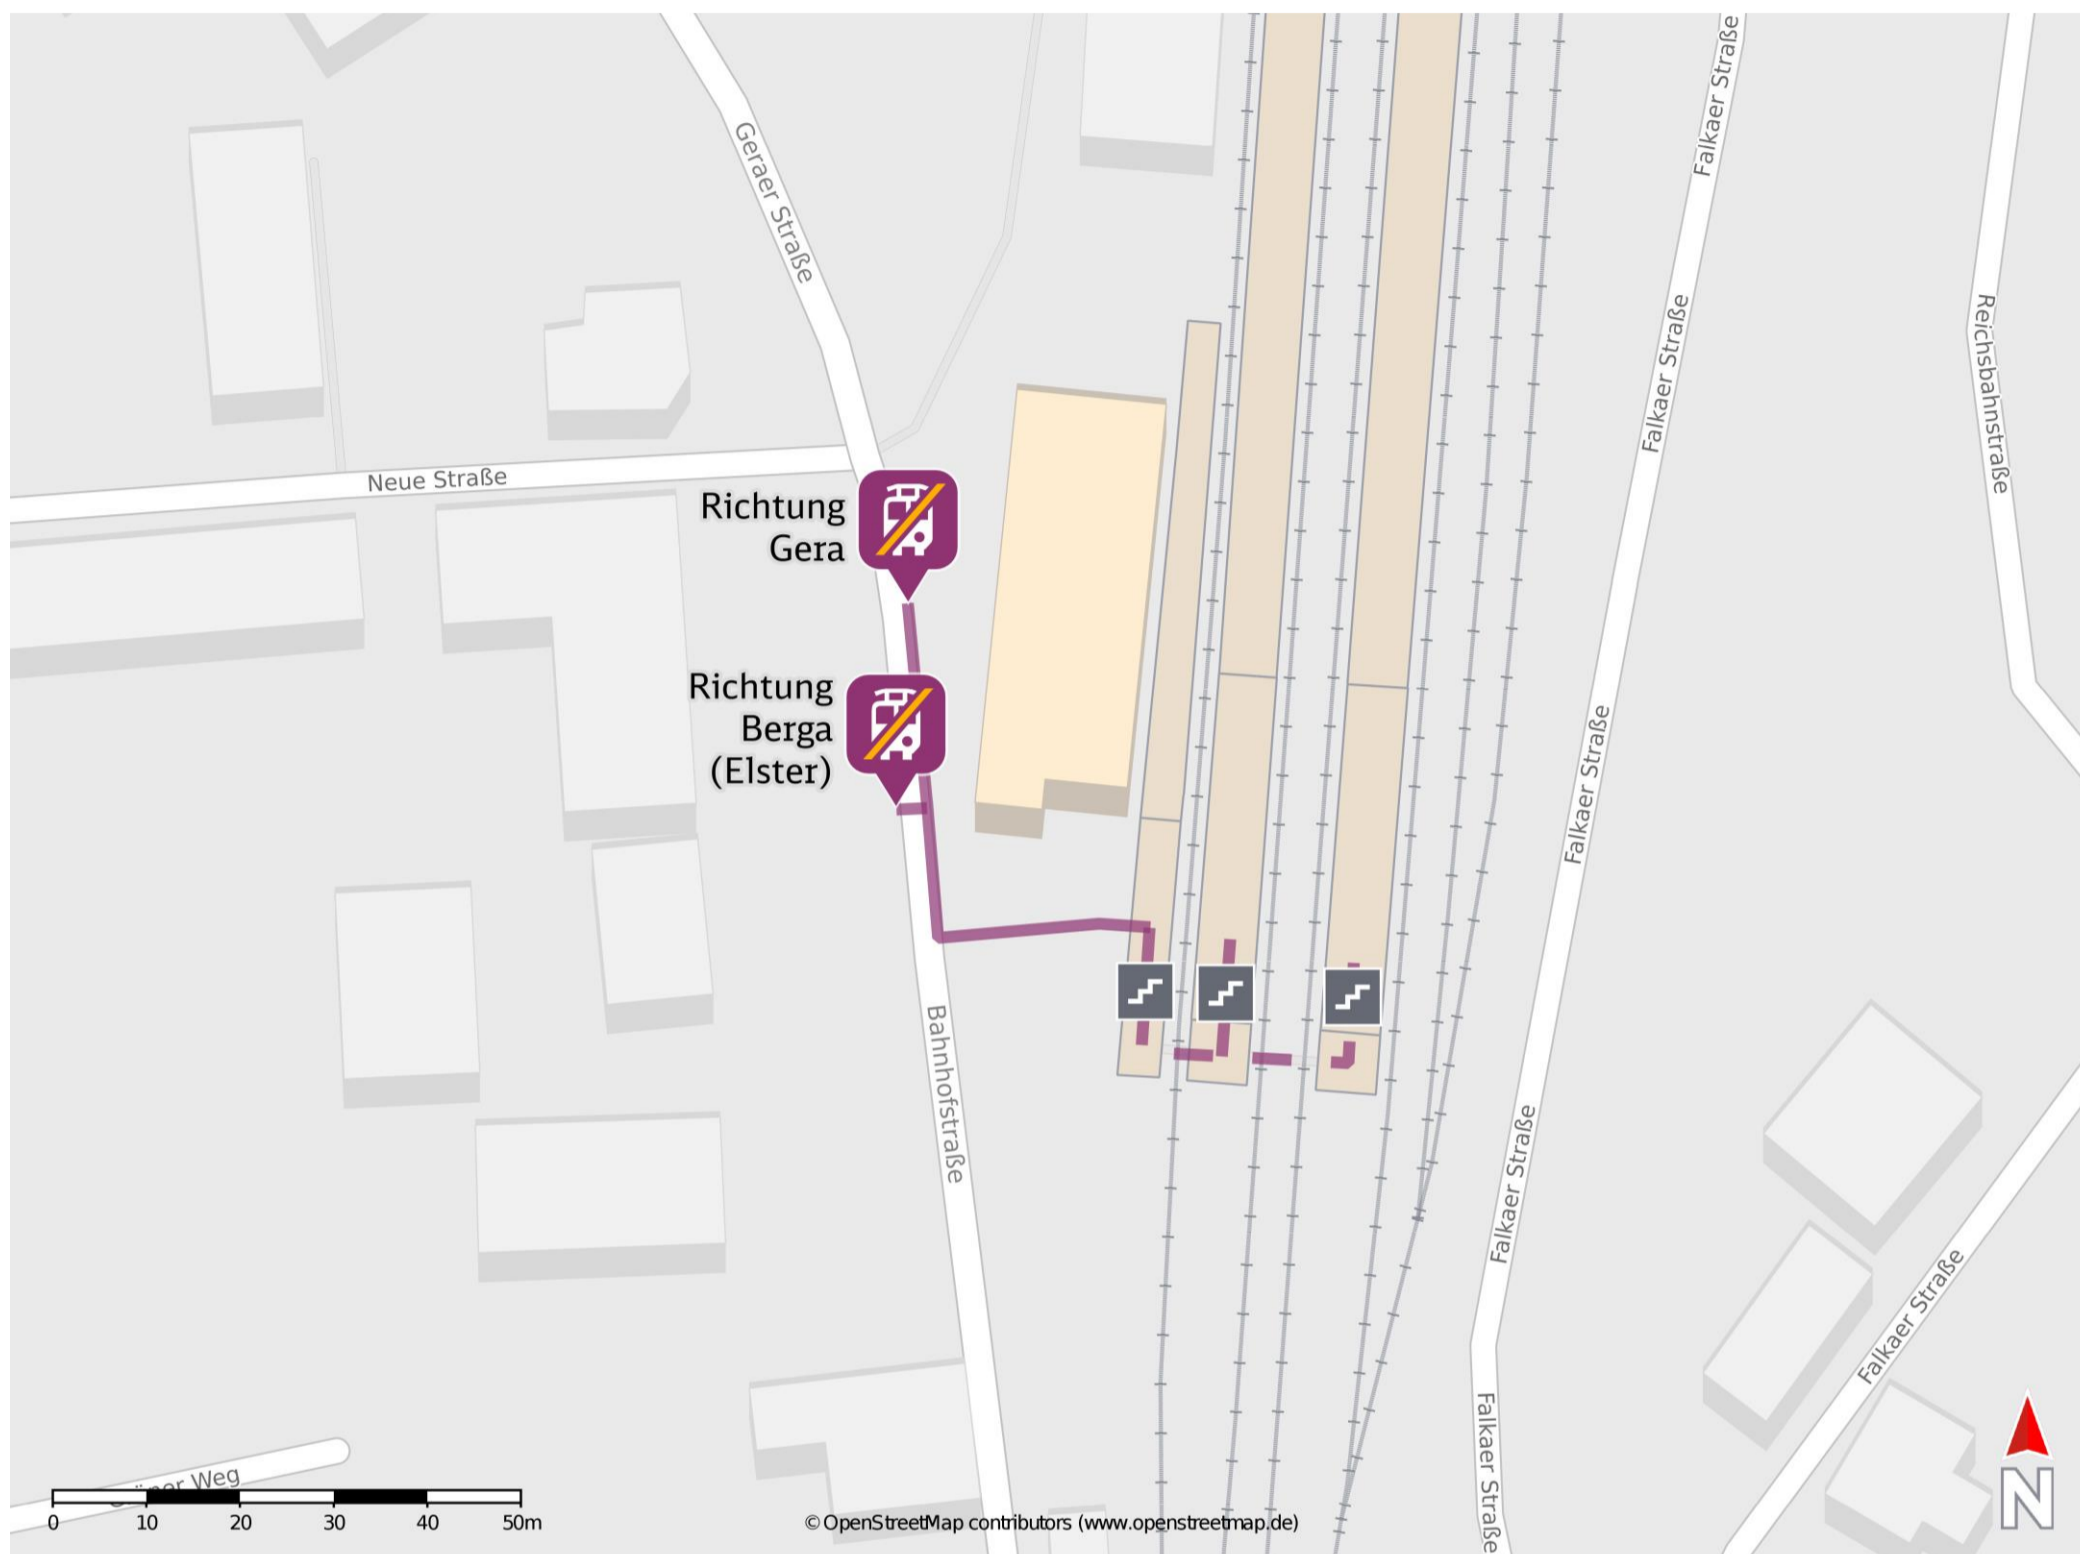

Wünschendorf (Elster)

Wegbeschreibung Schienenersatzverkehr *

Verlassen Sie den Bahnsteig und begeben Sie sich an die Bahnhofstraße. Orientieren Sie sich rechts und folgen Sie dem Straßenverlauf wenige Meter bis zu den Ersatzhaltestellen an den Bushaltestellen Wünschendorf, Bahnhof.

Ersatzhaltestelle Richtung Berga (Elster)

Ersatzhaltestelle Richtung Gera

* Fahrradmitnahme im Schienenersatzverkehr nur begrenzt möglich.
Im QR Code sind die Koordinaten der Ersatzhaltestelle hinterlegt.

barrierefrei
 nicht barrierefrei