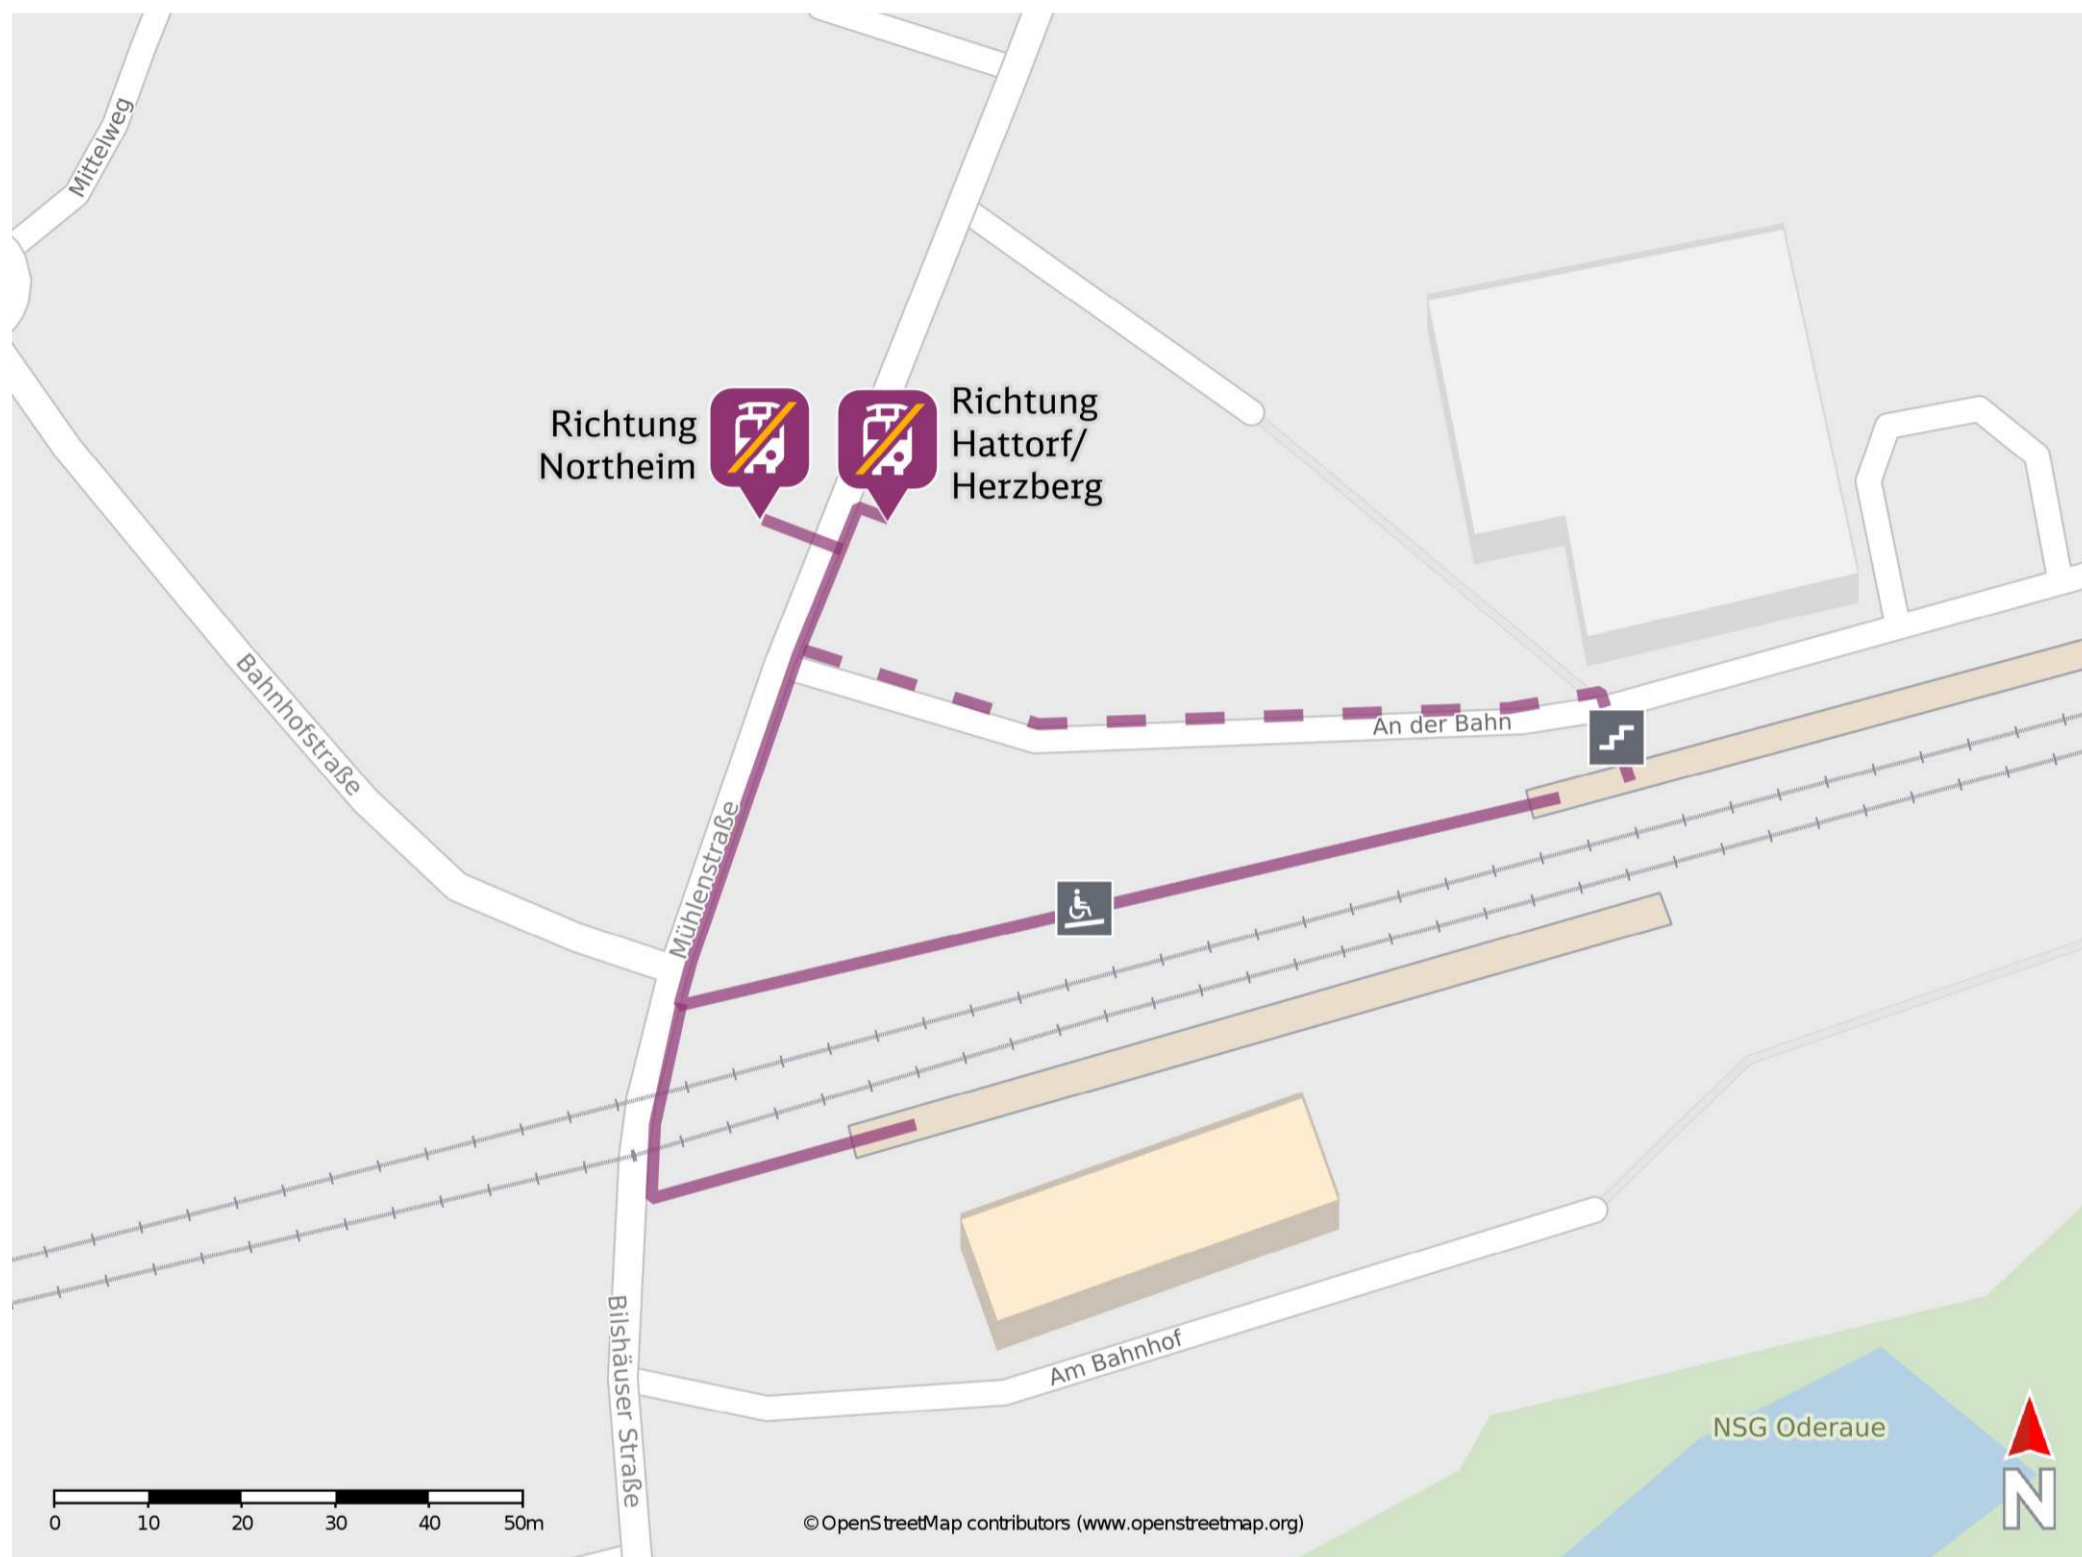

## Wulften

### Wegbeschreibung Schienenersatzverkehr \*

Verlassen Sie den Bahnsteig und begeben sie sich an die Mühlenstraße. Biegen Sie nach rechts ab und folgen Sie dem Straßenverlauf bis zur Ersatzhaltestelle. Die Ersatzhaltestelle befindet sich an der Bushaltestelle Wulften Bahnhof.

Ersatzhaltestelle Richtung Hattorf/ Herzberg

Ersatzhaltestelle Richtung Northeim

\* Fahrradmitnahme im Schienenersatzverkehr nur begrenzt möglich. Im QR Code sind die Koordinaten der Ersatzhaltestelle hinterlegt.