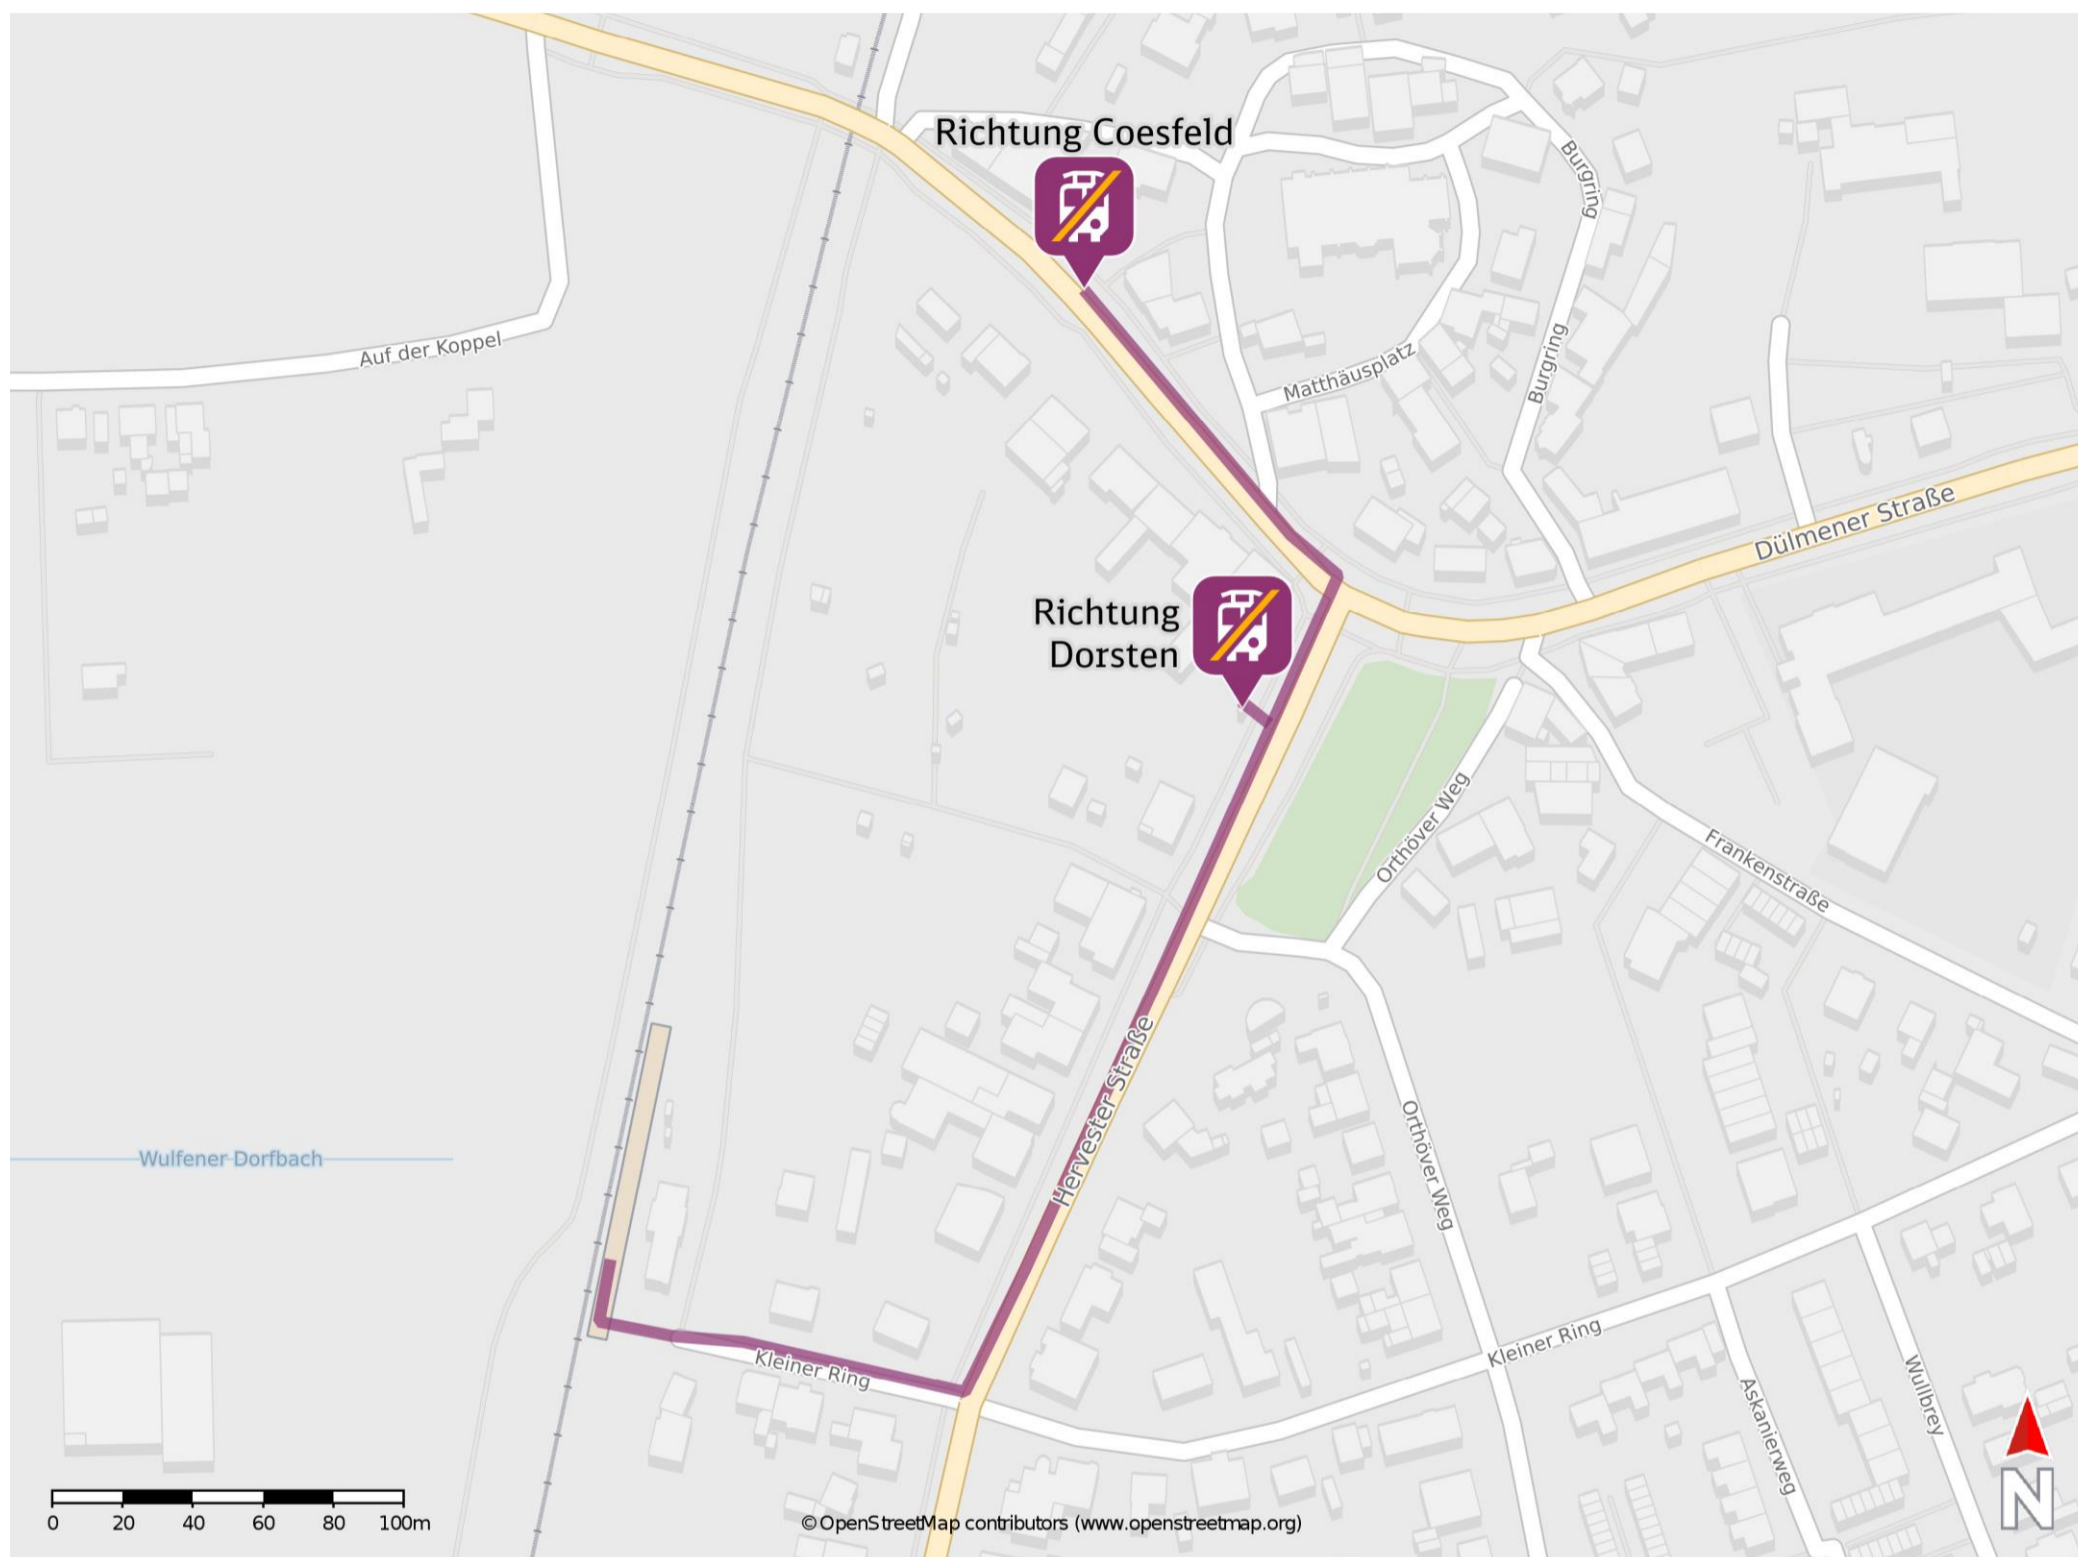

Wulfen (Westf)

Ersatzhaltestelle Richtung Coesfeld

Ersatzhaltestelle Richtung Dorsten

Wegbeschreibung Schienenersatzverkehr *

Verlassen Sie den Bahnsteig und begeben Sie sich an die Straße Kleiner Ring. Folgen Sie der Straße bis zur Hervester Straße und biegen Sie nach links ab. Folgen Sie dem Straßenverlauf bis zur Ersatzhaltestelle in Richtung Dorsten. Für die Ersatzhaltestelle in Richtung Coesfeld folgen Sie der Hervester Straße bis zur Dülmener Straße und biegen Sie nach links ab. Folgen Sie dem Straßenverlauf wenige Meter bis zur Ersatzhaltestelle.

* Fahrradmitnahme im Schienenersatzverkehr nur begrenzt möglich.
Im QR Code sind die Koordinaten der Ersatzhaltestelle hinterlegt.

barrierefrei
 nicht barrierefrei