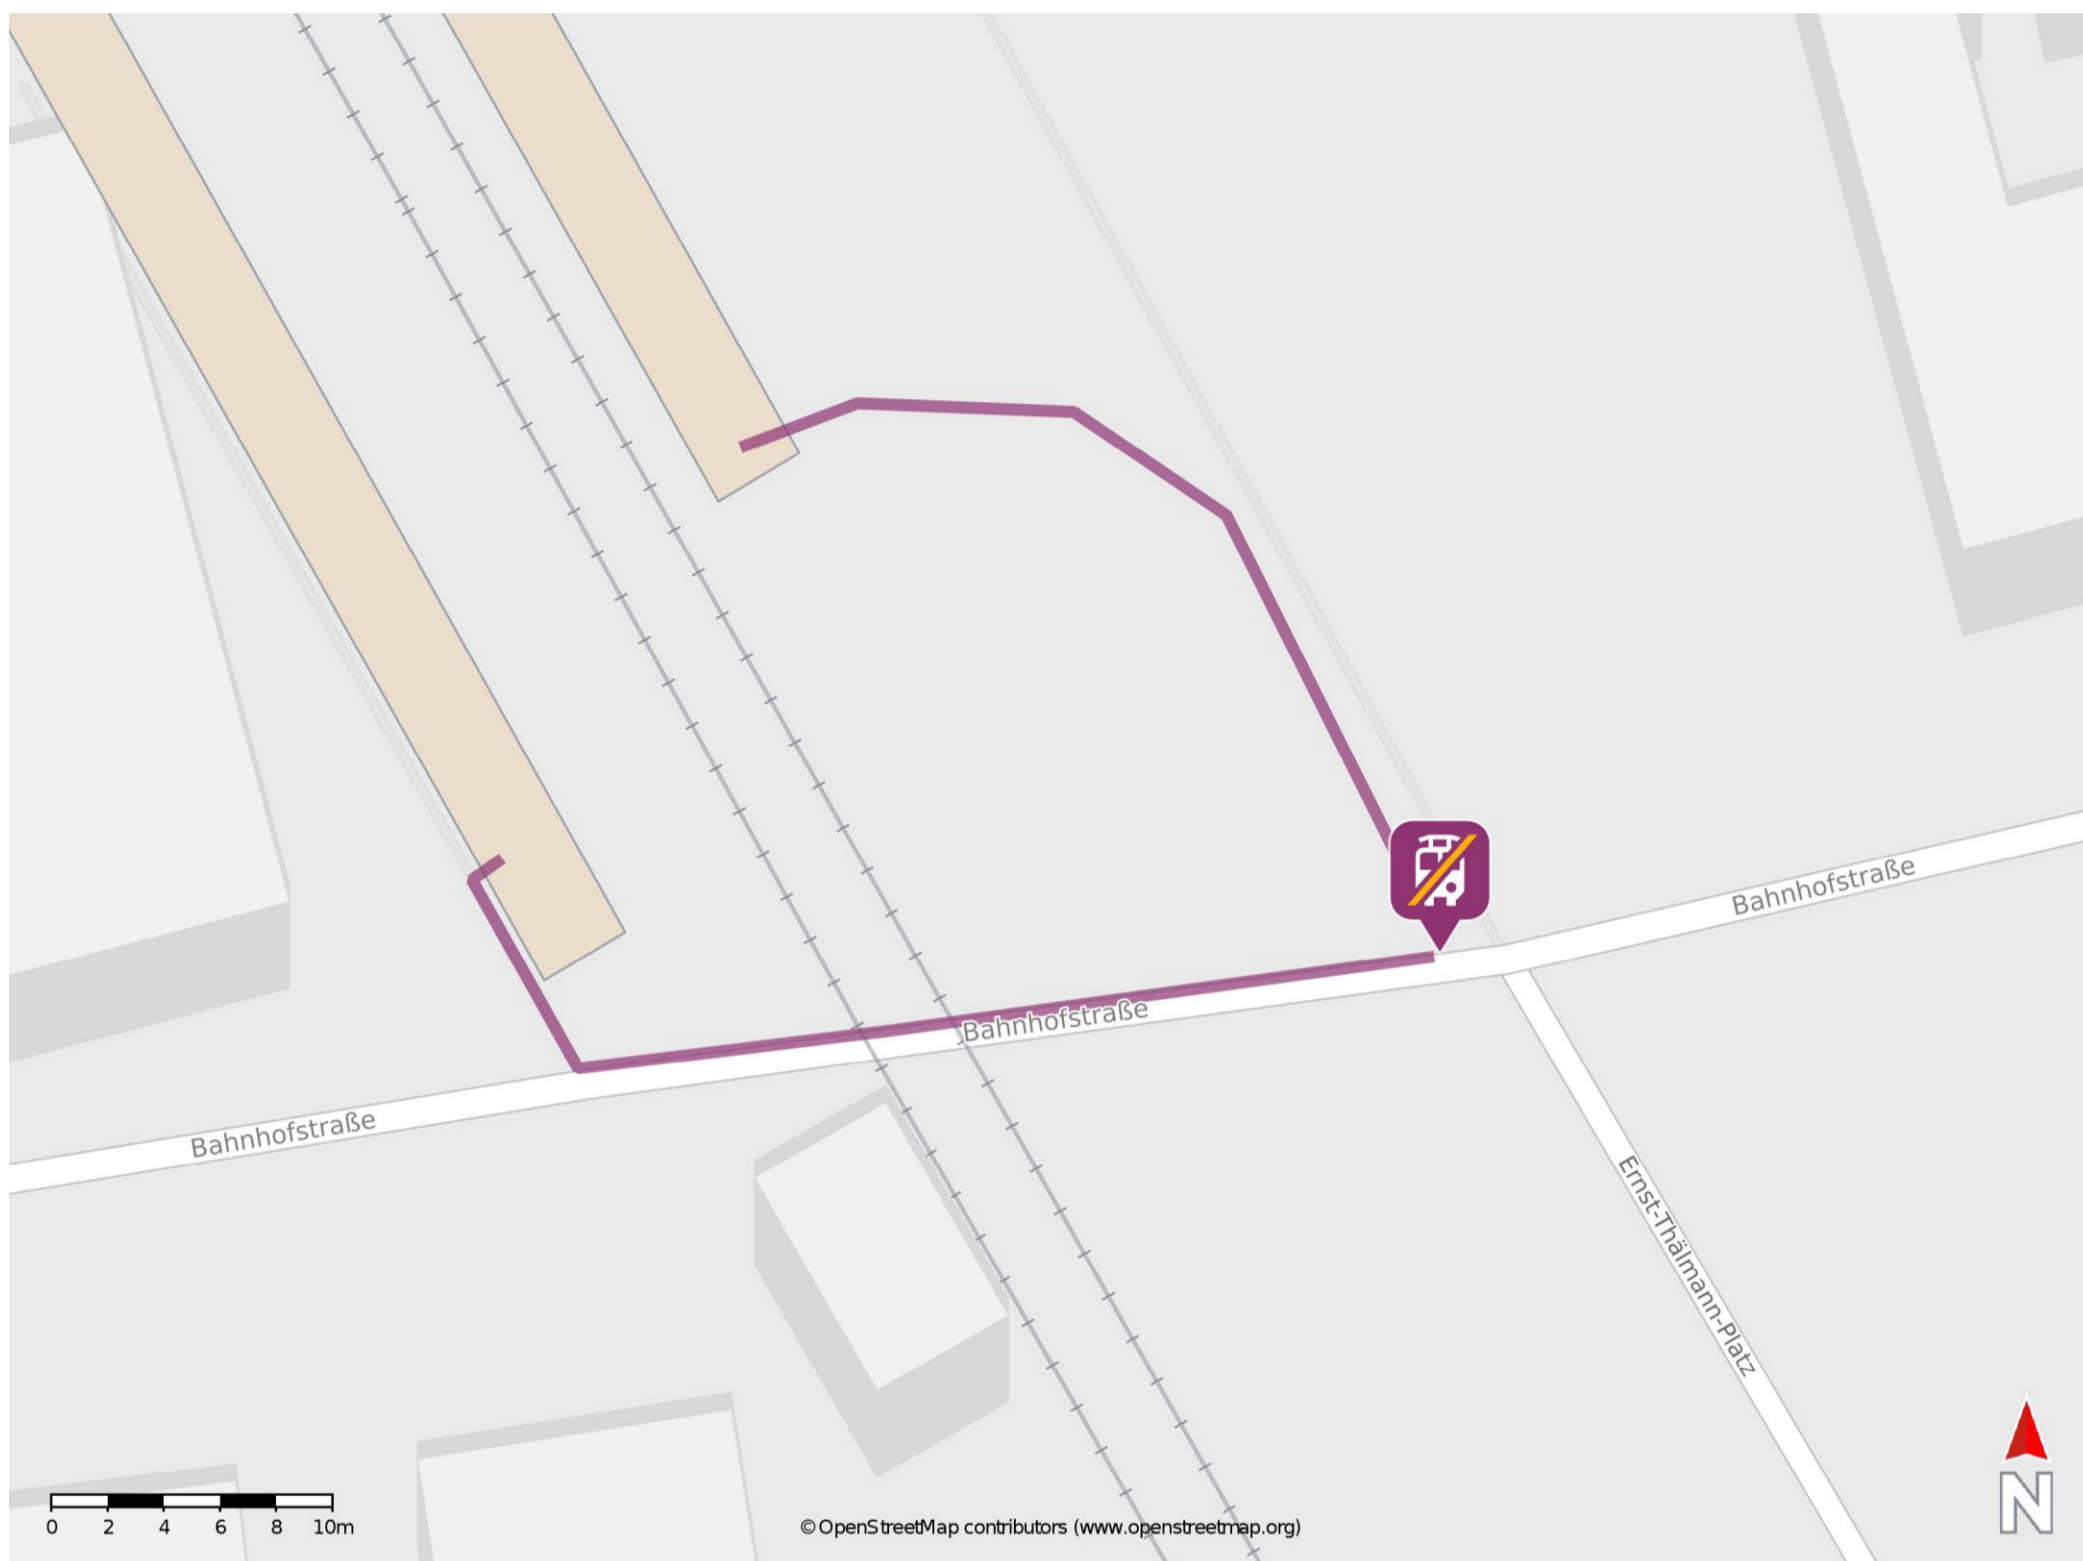

# Umgebungsplan

## Wulfen (Anh)

### Wegbeschreibung Schienenersatzverkehr \*

Verlassen Sie den Bahnsteig in Richtung Bahnhofstraße. Biegen Sie nach links ab und folgen Sie der Straße bis zur Ersatzhaltestelle Wulfen Bahnhof.

\*Fahrradmitnahme im Schienenersatzverkehr nur begrenzt, teilweise gar nicht möglich. Bitte informieren Sie sich bei dem von Ihnen genutzten Eisenbahnverkehrsunternehmen. Im QR Code sind die Koordinaten der Ersatzhaltestelle hinterlegt.