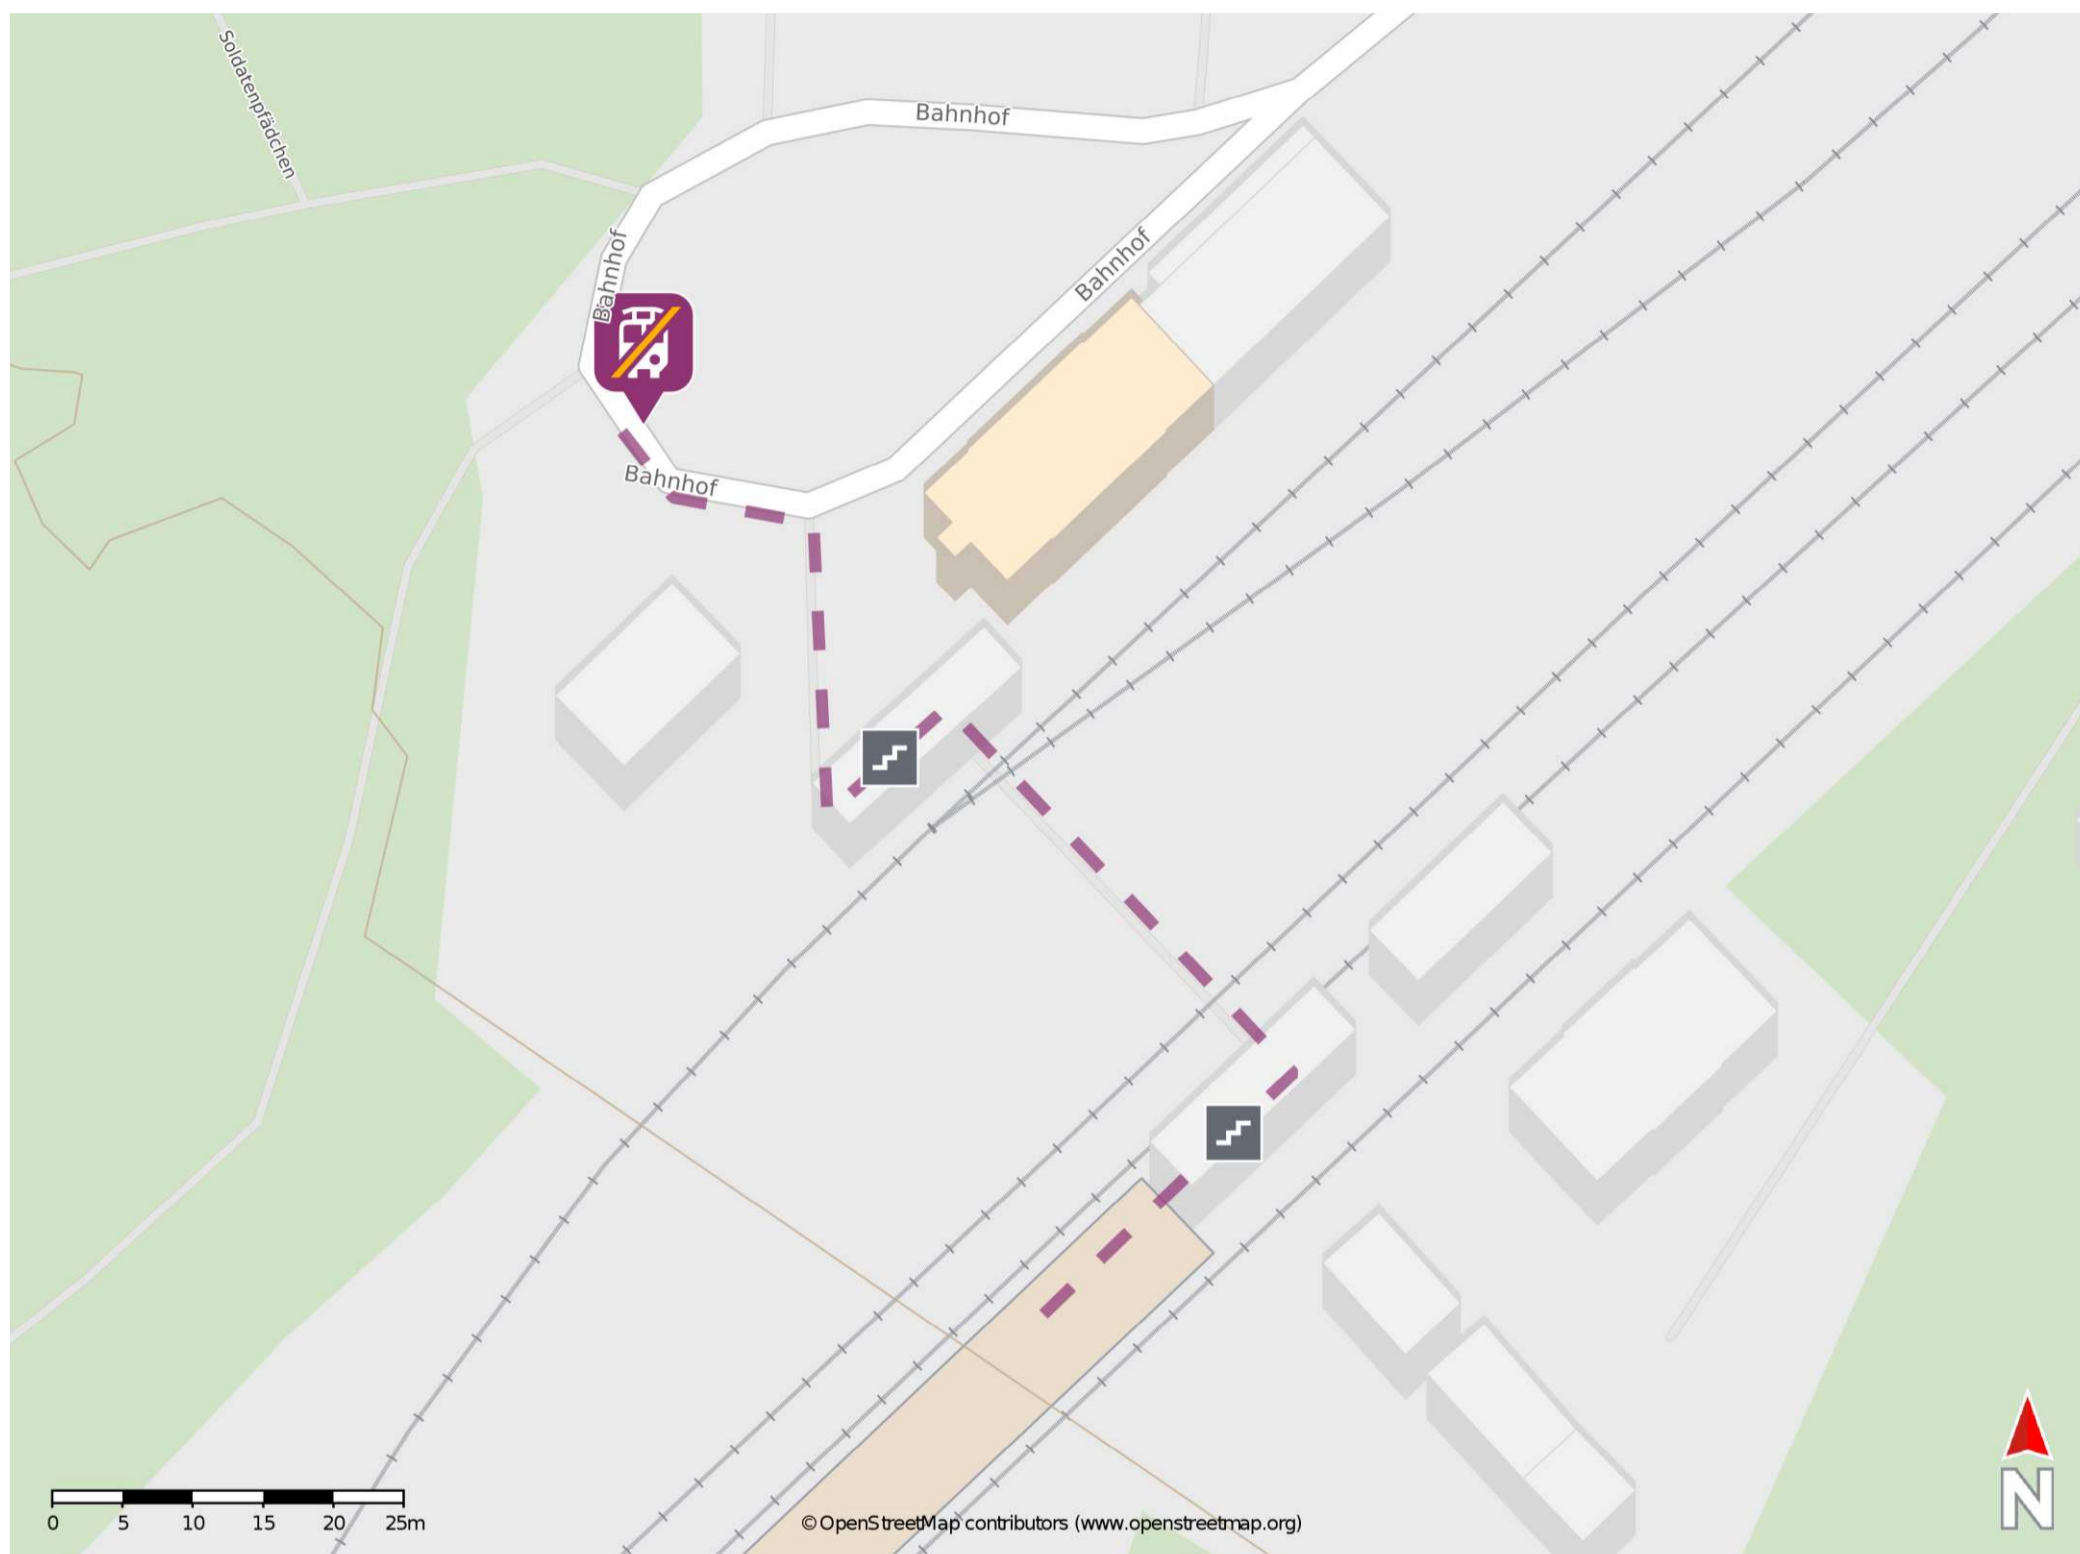

Blankenheim (Wald)

Wegbeschreibung Schienenersatzverkehr *

Verlassen Sie den Bahnsteig durch die Unterführung und begeben Sie sich vor das Bahnhofsgebäude. Die Ersatzhaltestelle befindet sich in unmittelbarer Nähe.

* Fahrradmitnahme im Schienenersatzverkehr nur begrenzt möglich.
Im QR Code sind die Koordinaten der Ersatzhaltestelle hinterlegt.

— barrierefrei
- nicht barrierefrei