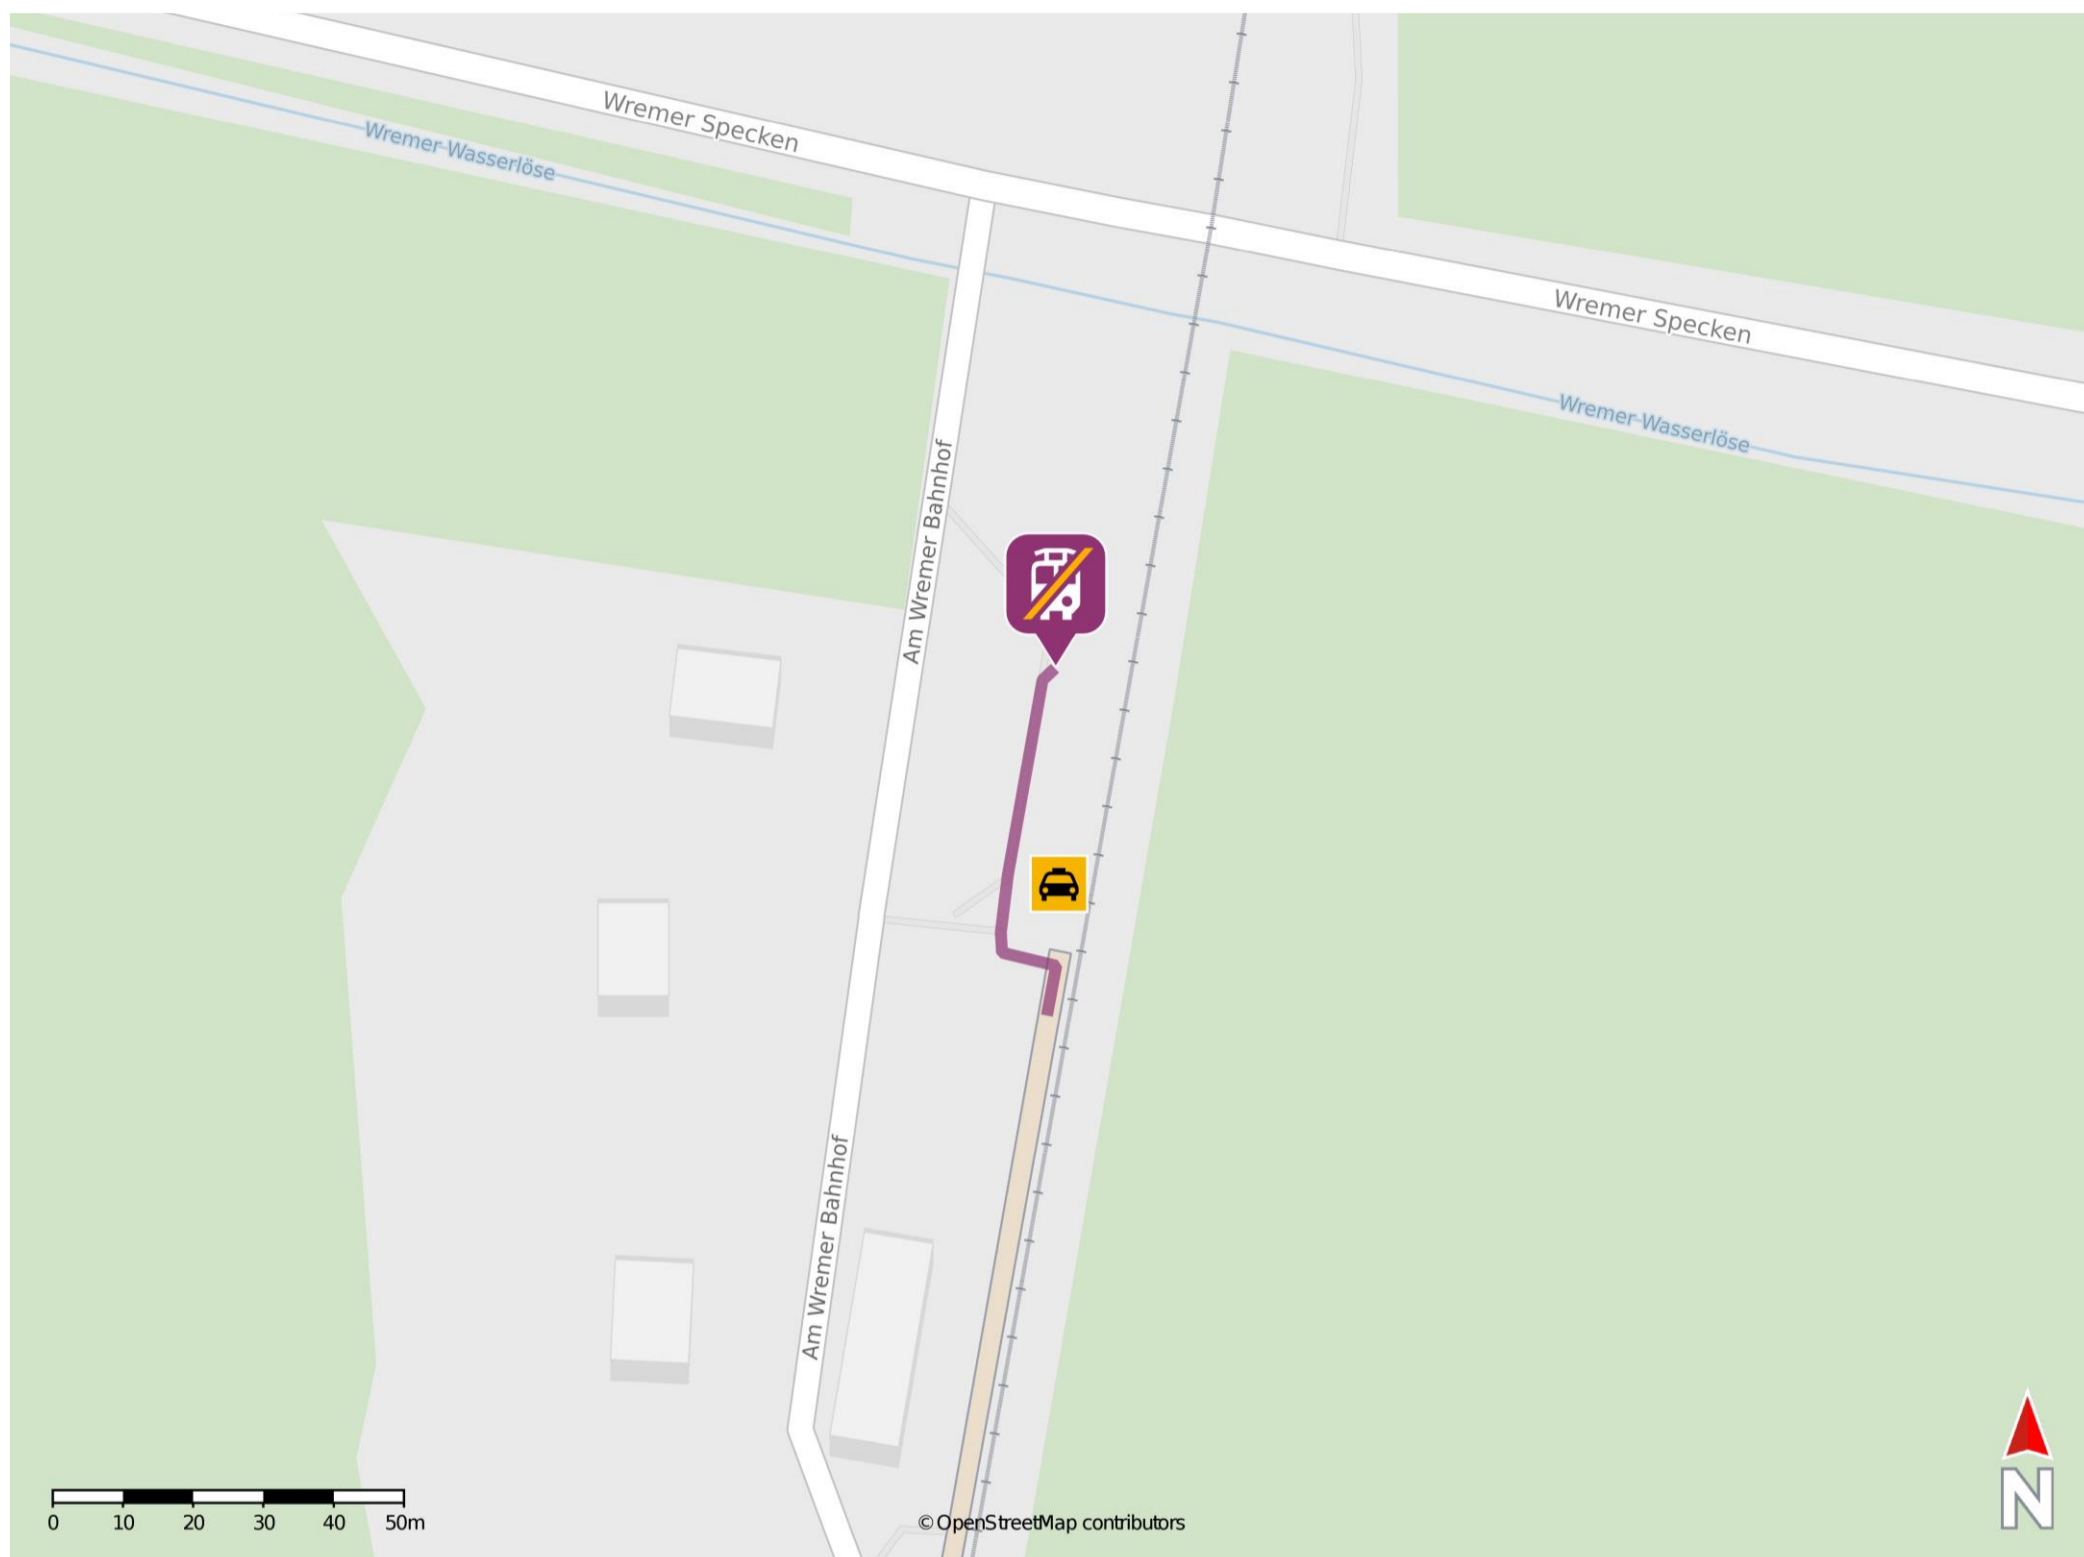

Wremen

Wegbeschreibung Schienenersatzverkehr *

Verlassen Sie den Bahnsteig und orientieren Sie sich rechts. Die Ersatzhaltestelle befindet sich direkt an der Straßenschleife der Straße Am Bahnhof nahe den Schienen.

* Fahrradmitnahme im Schienenersatzverkehr nur begrenzt möglich.
Im QR Code sind die Koordinaten der Ersatzhaltestelle hinterlegt.

— barrierefrei
- nicht barrierefrei