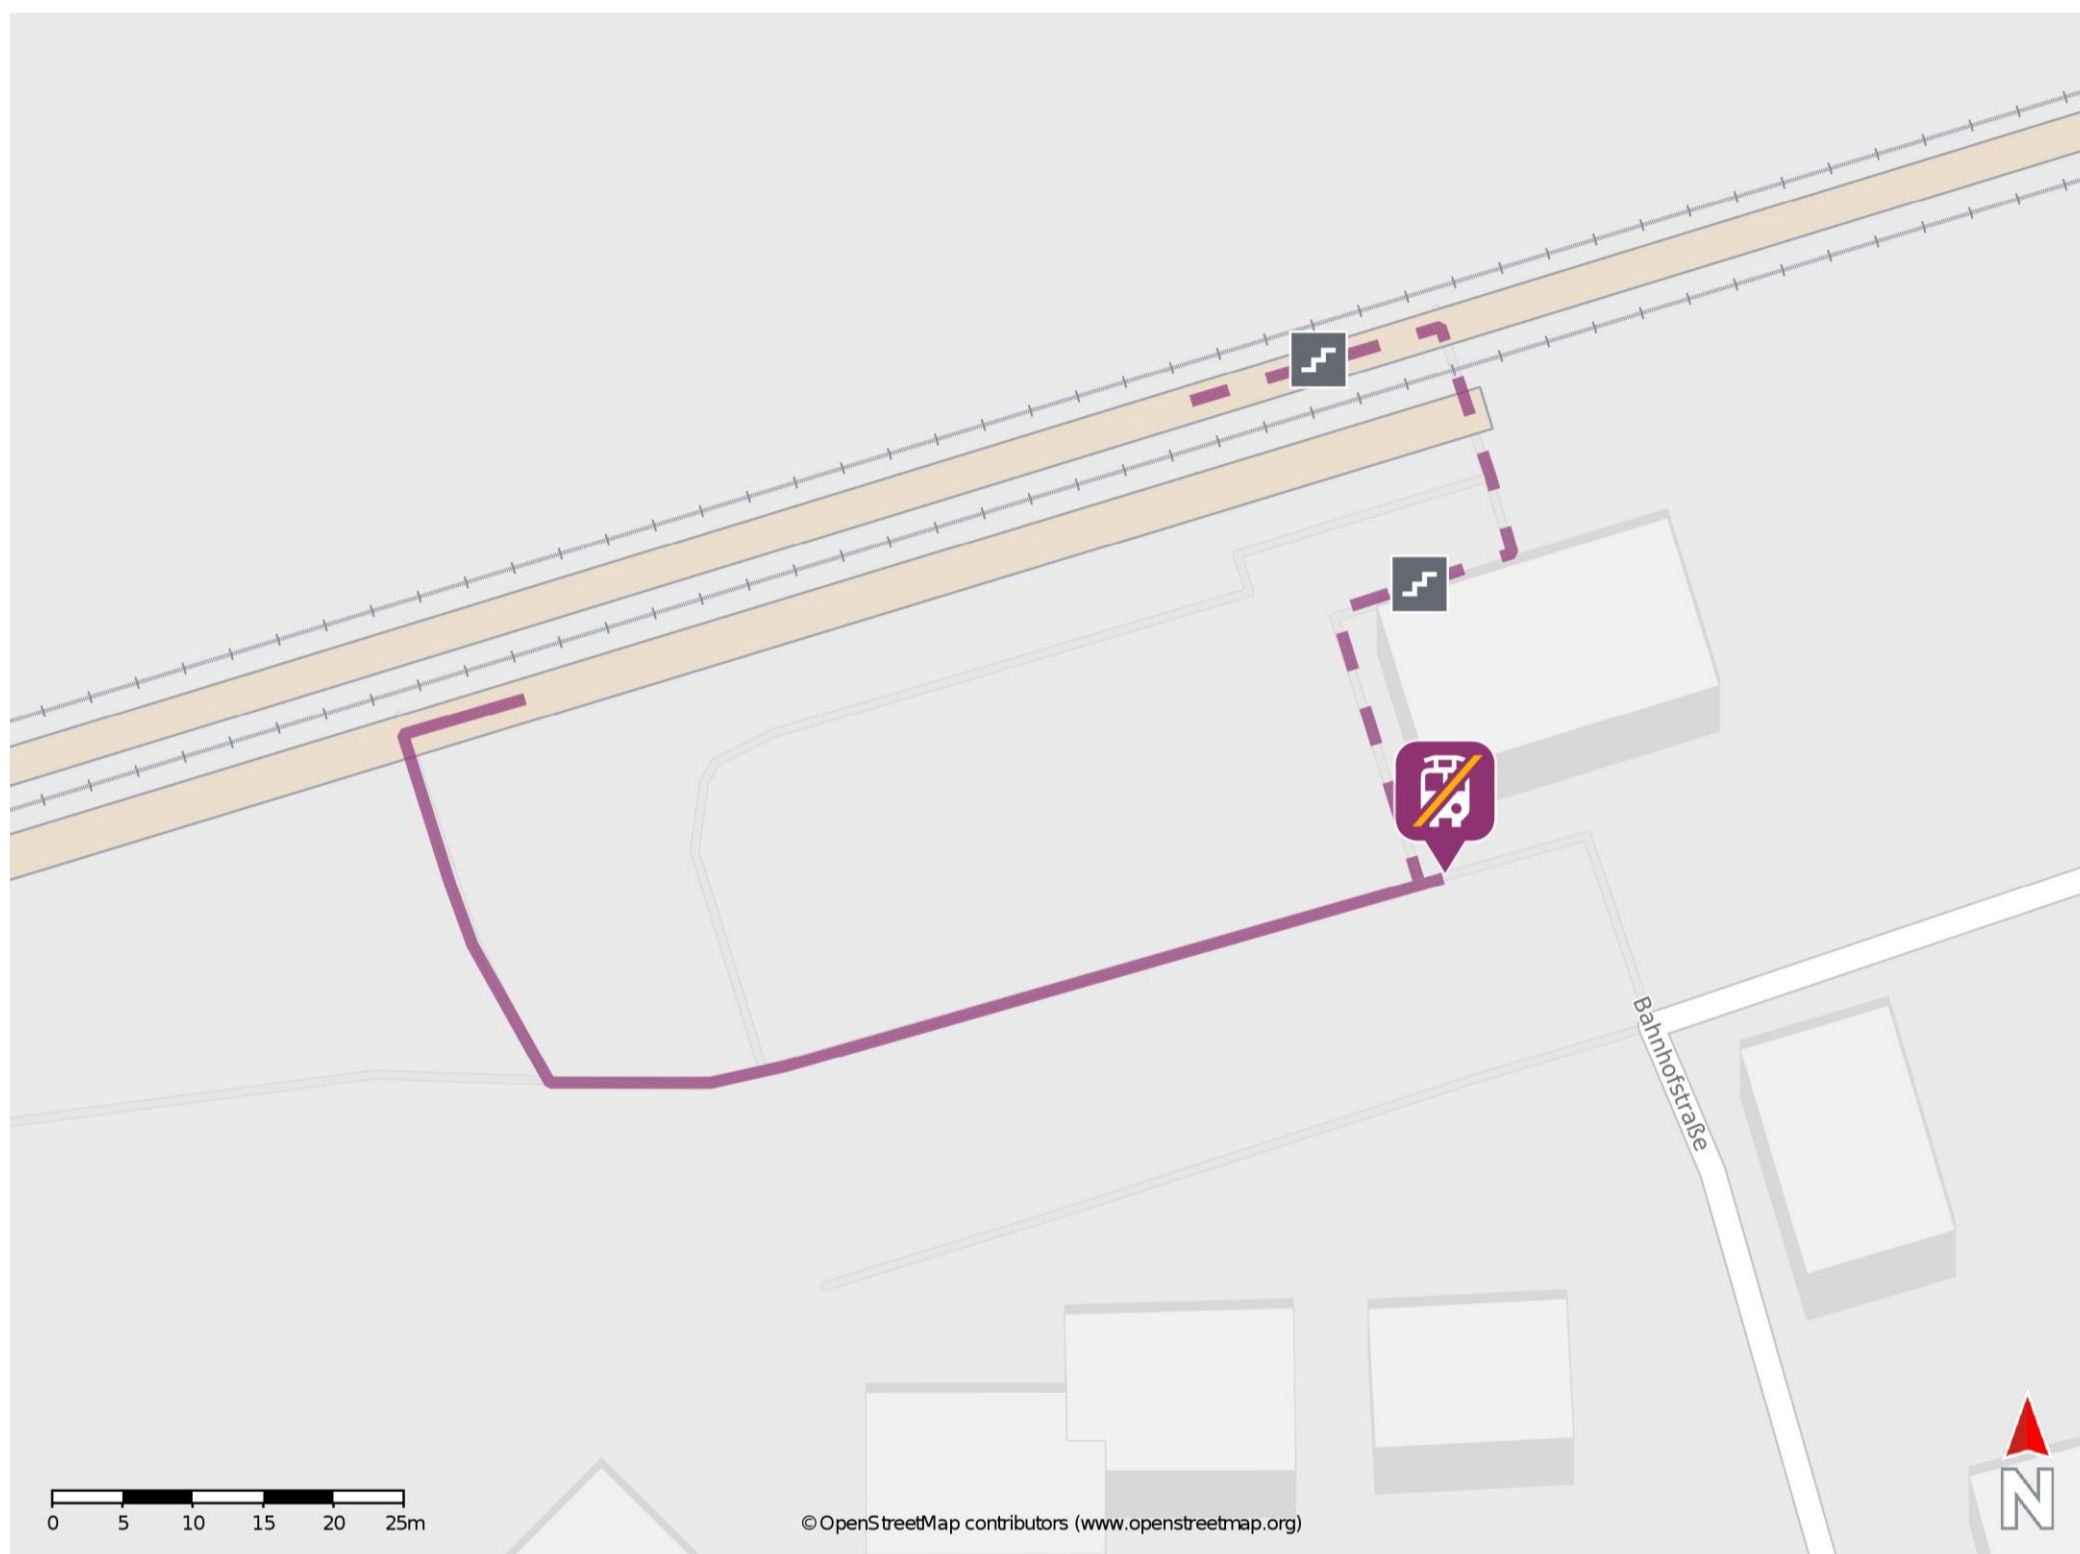

Wörth (Isar)

Wegbeschreibung Schienenersatzverkehr *

Verlassen Sie den Bahnsteig und begeben Sie sich vor das Bahnhofsgebäude. Die Ersatzhaltestelle befindet sich in unmittelbarer Nähe.

* Fahrradmitnahme im Schienenersatzverkehr nur begrenzt möglich.
Im QR Code sind die Koordinaten der Ersatzhaltestelle hinterlegt.

— barrierefrei
- - nicht barrierefrei