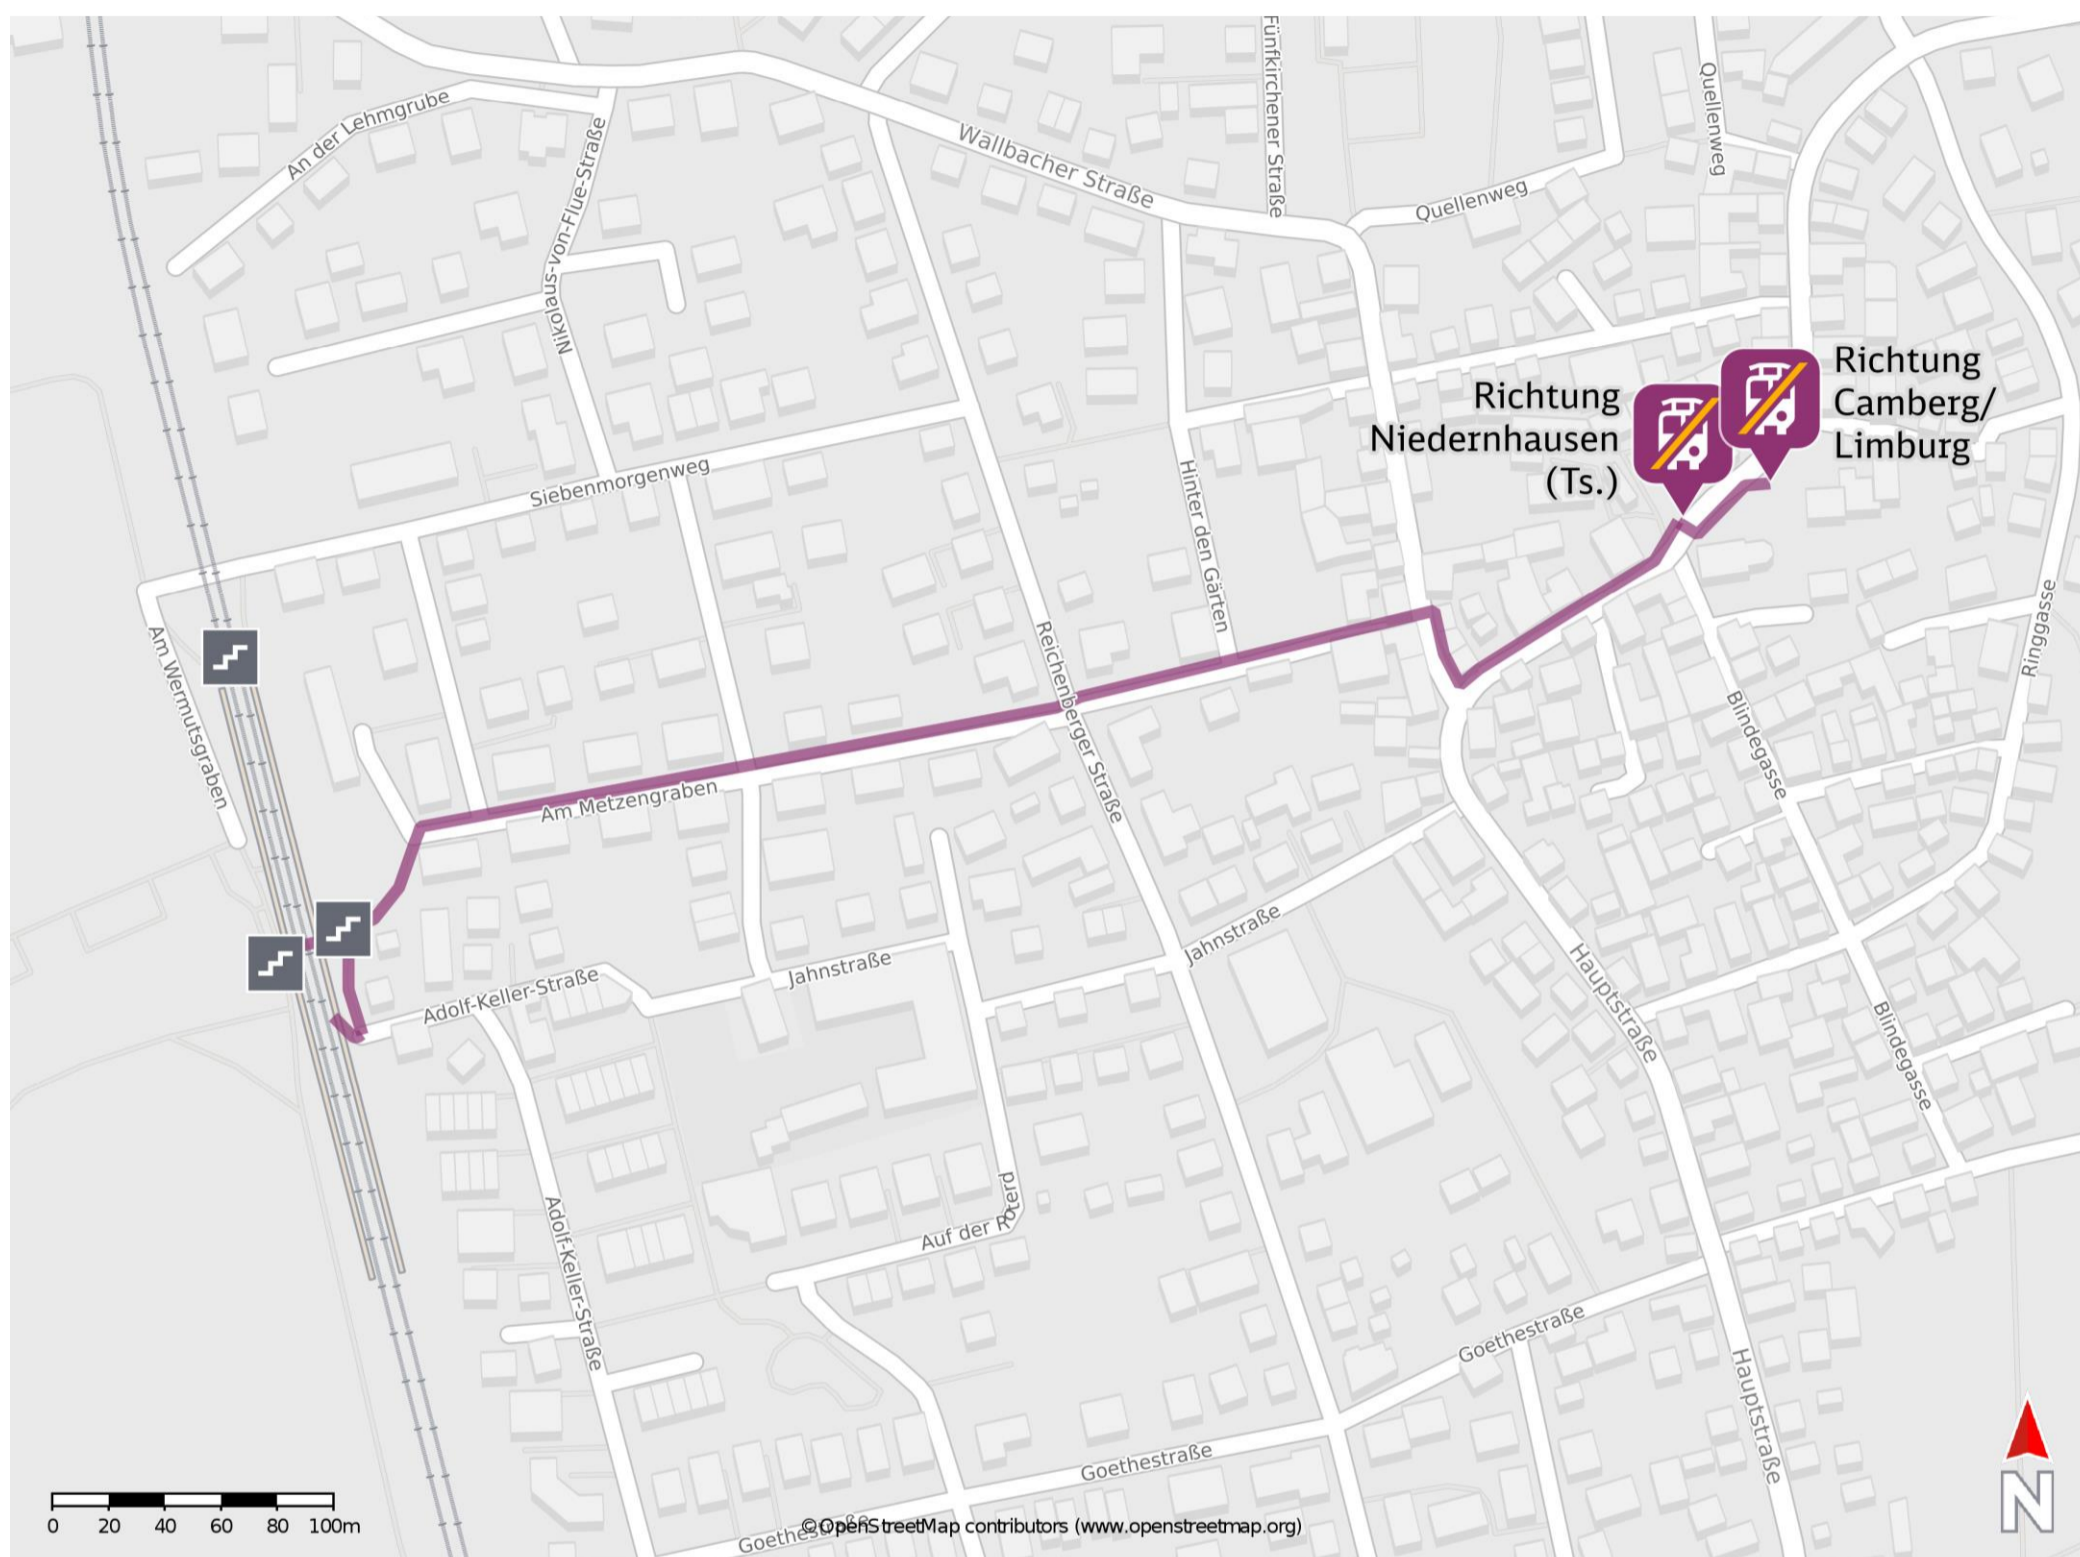

Wörsdorf

Wegbeschreibung Schienenersatzverkehr *

Verlassen Sie den Bahnsteig, ggf. über die Treppenanlage und begeben Sie sich an die Straße Am Metzengraben. Folgen Sie der Straße Am Metzengraben/ Hinter den Gärten für ca. 350 m bis zur Wallbacher Straße. Biegen Sie nach rechts ab und folgen Sie der Straße bis zur Kreuzung Wallbacher Straße/ Hauptstraße. Biegen Sie nach links in die Hauptstraße ab und folgend Sie dem Straßenverlauf für ca. 100 m bis zu den Ersatzhaltestellen an der Bushaltestelle Rathaus.

Ersatzhaltestelle Richtung
Bad Camberg / Limburg

Ersatzhaltestelle Richtung
Niedernhausen (Ts.)

* Fahrradmitnahme im Schienenersatzverkehr nur begrenzt möglich.
Im QR Code sind die Koordinaten der Ersatzhaltestelle hinterlegt.