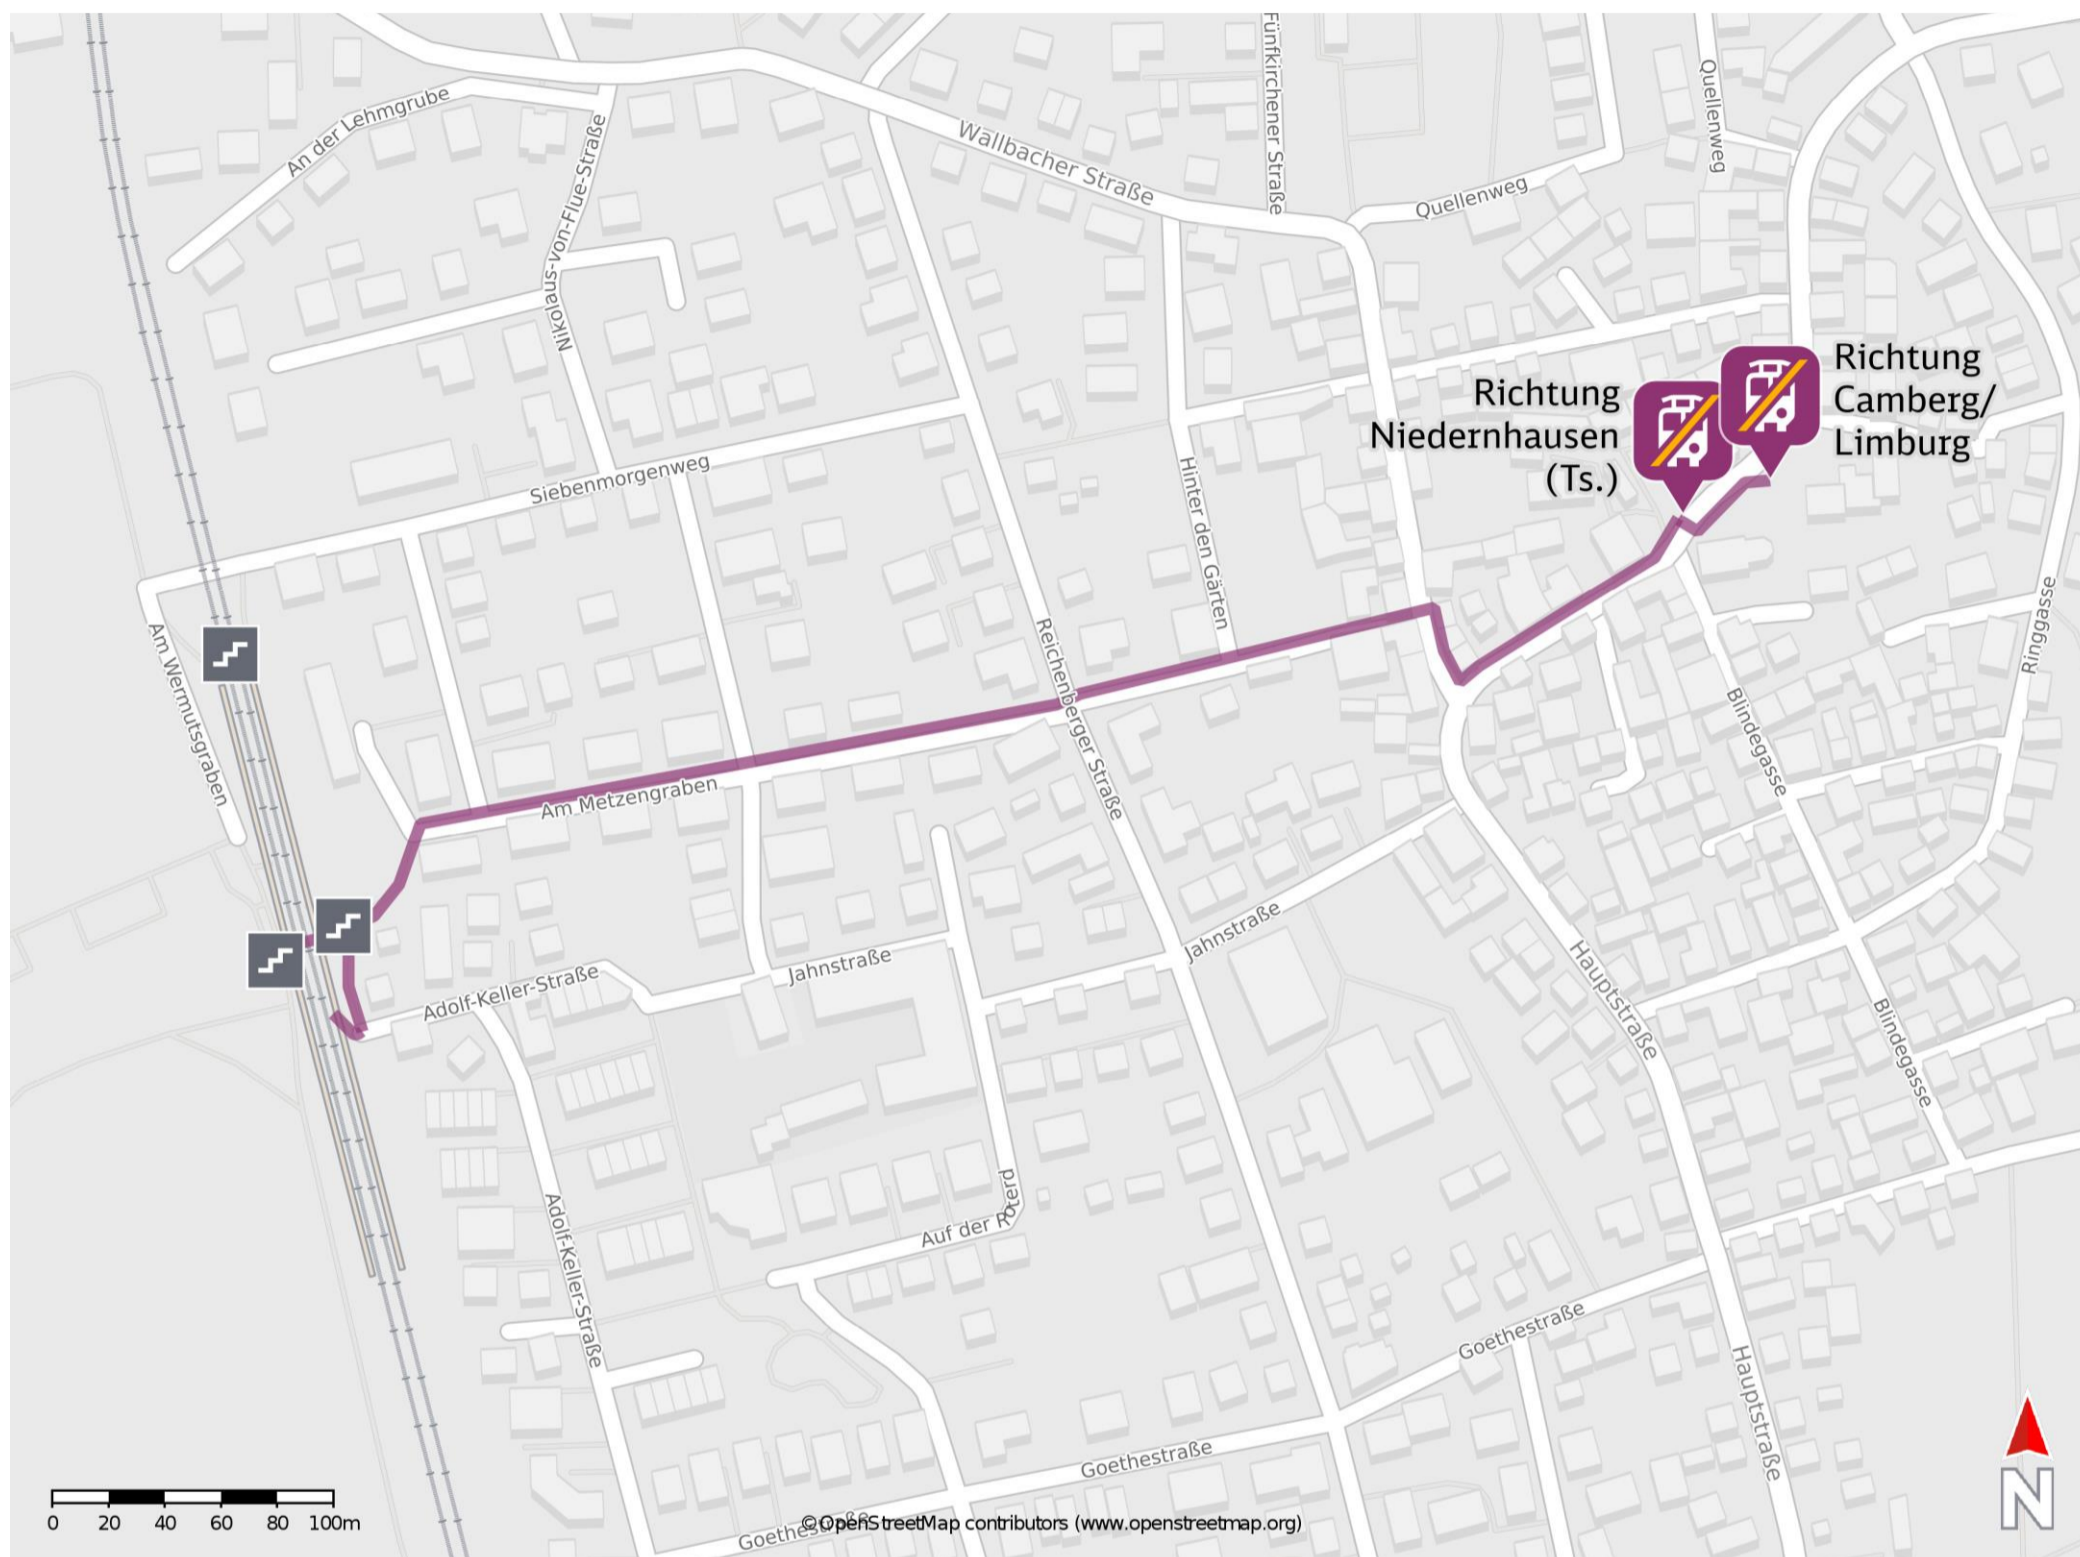

Wörsdorf

Wegbeschreibung Schienenersatzverkehr *

Verlassen Sie den Bahnsteig, ggf. über die Treppenanlage und begeben Sie sich an die Straße Am Metzengraben. Folgen Sie der Straße Am Metzengraben/ Hinter den Gärten für ca. 350 m bis zur Wallbacher Straße. Biegen Sie nach rechts ab und folgen Sie der Straße bis zur Kreuzung Wallbacher Straße/ Hauptstraße. Biegen Sie nach links in die Hauptstraße ab und folgend Sie dem Straßenverlauf für ca. 100 m bis zu den Ersatzhaltestellen an der Bushaltestelle Rathaus.

Ersatzhaltestelle Richtung
Bad Camberg / Limburg

Ersatzhaltestelle Richtung
Niedernhausen (Ts.)

* Fahrradmitnahme im Schienenersatzverkehr nur begrenzt möglich.
Im QR Code sind die Koordinaten der Ersatzhaltestelle hinterlegt.