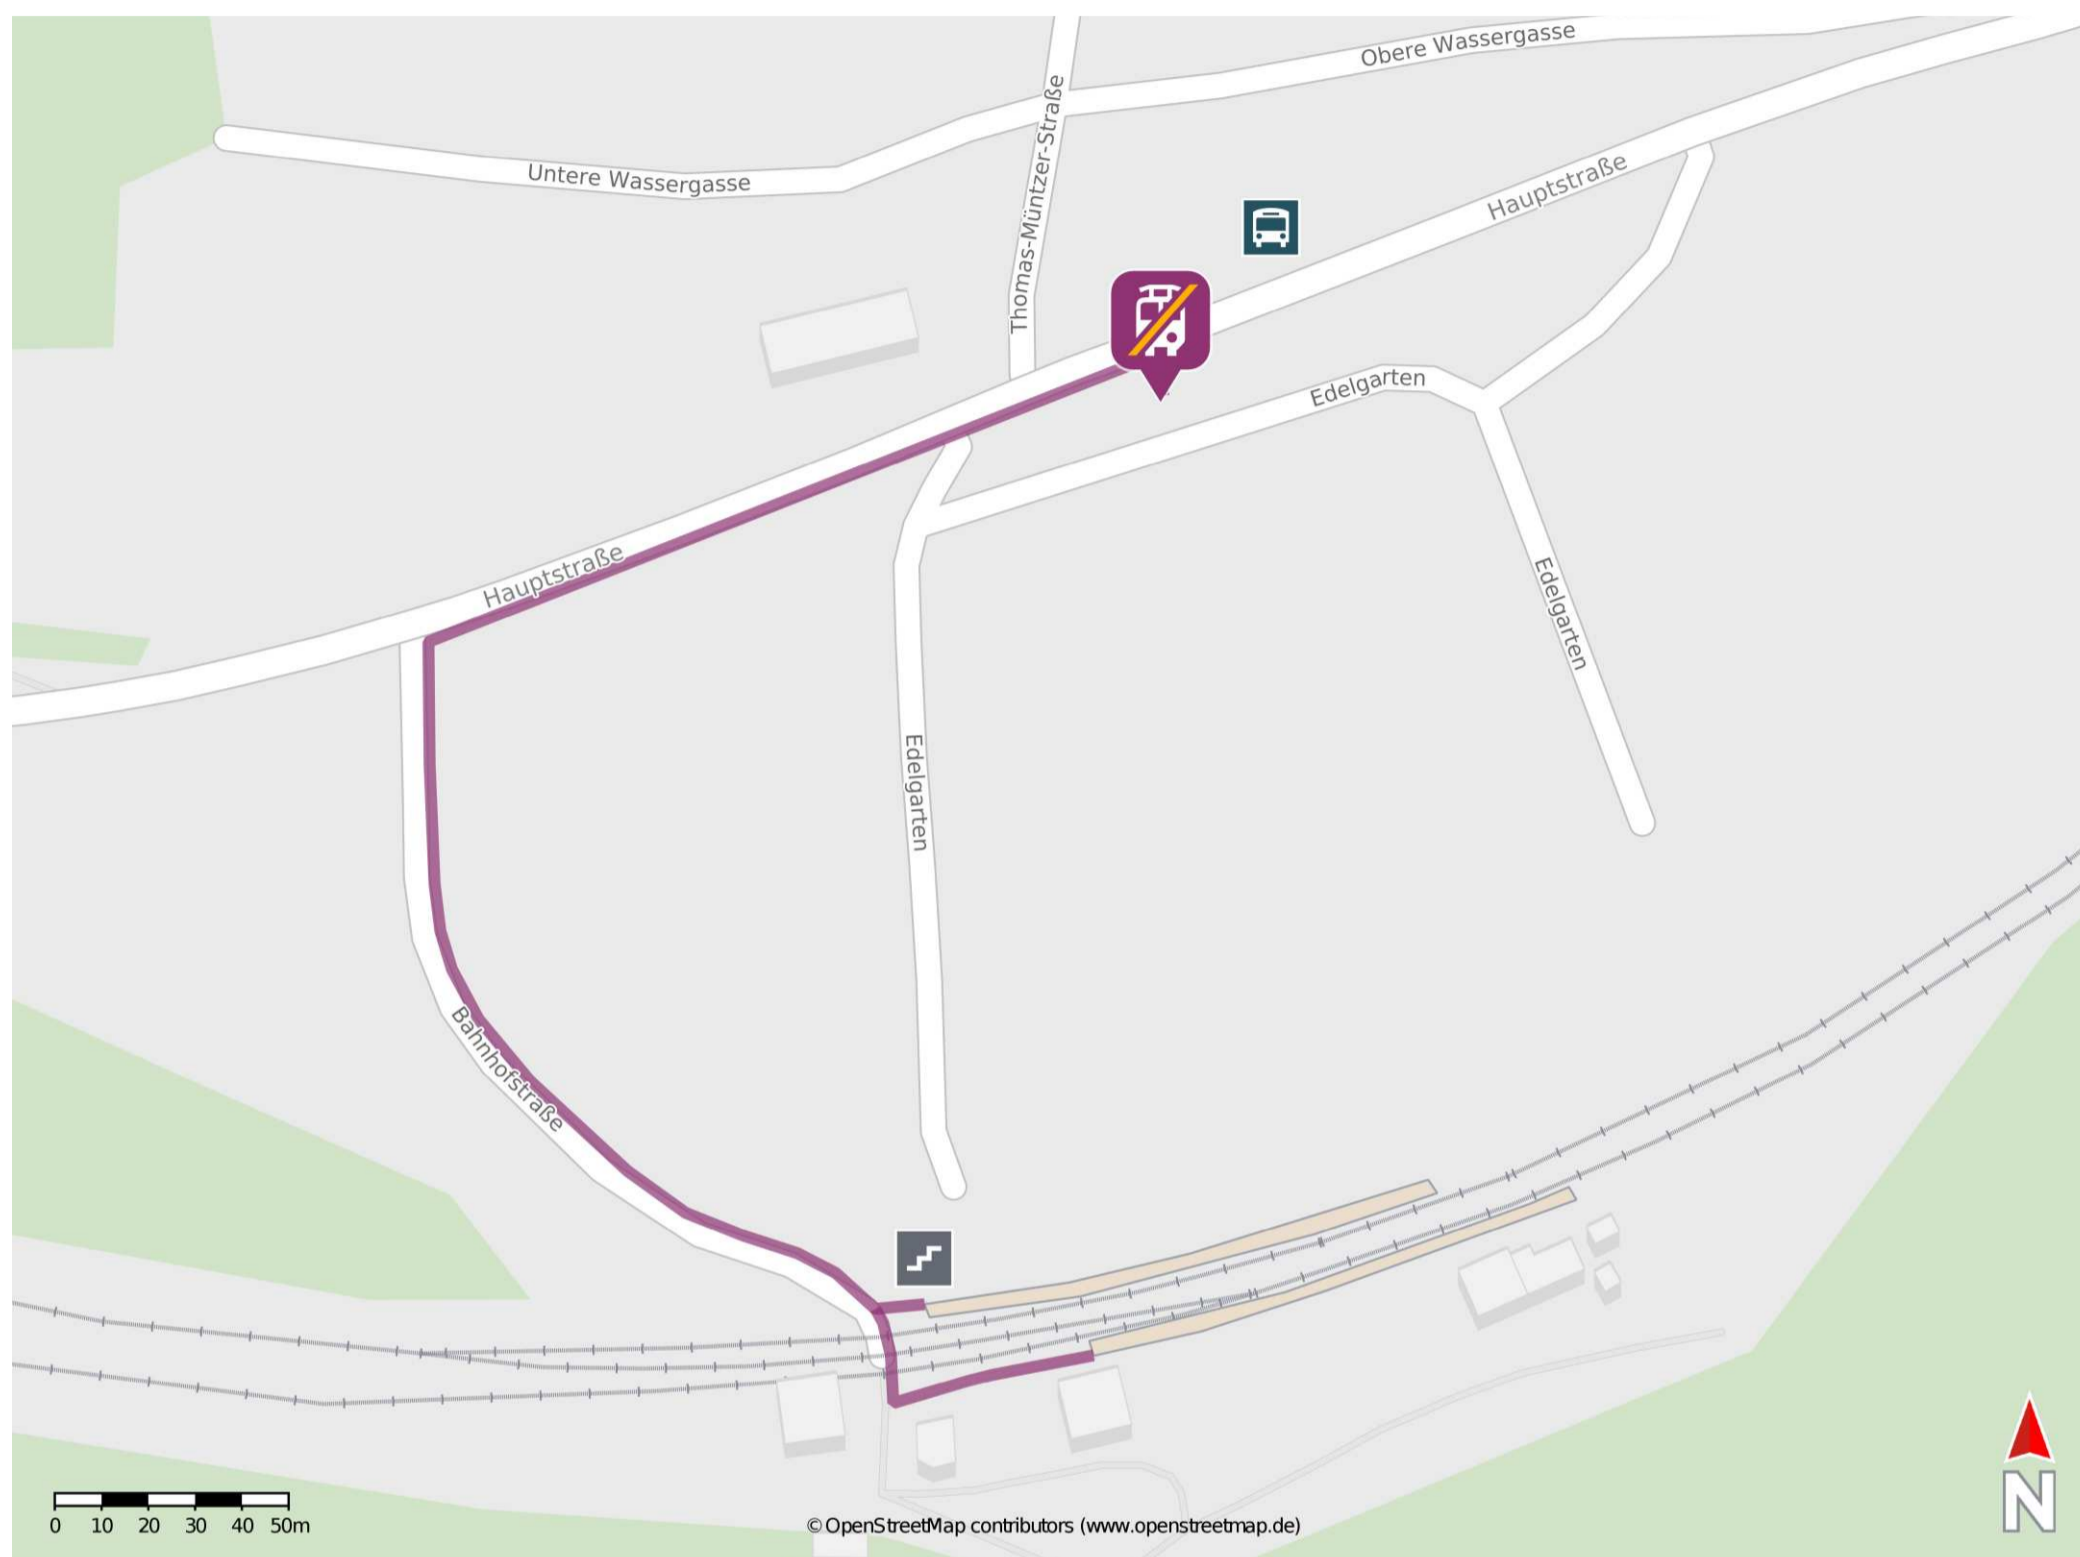

## Blankenheim (Kr Sangerhausen)

### Wegbeschreibung Schienenersatzverkehr \*

Verlassen Sie den Bahnsteig und begeben Sie sich an die Bahnhofstraße. Biegen Sie nach rechts auf diese ein und folgen Sie dem Straßenverlauf bis zur Kreuzung Bahnhofstraße/ Hauptstraße. Biegen Sie nach rechts auf die Hauptstraße ein und folgen Sie dem Straßenverlauf bis zur Ersatzhaltestelle an der Bushaltestelle Blankenheim in unmittelbarer Nähe der Kreuzung Thomas-Müntzer-Straße.

\* Fahrradmitnahme im Schienenersatzverkehr nur begrenzt möglich.  
Im QR Code sind die Koordinaten der Ersatzhaltestelle hinterlegt.

— barrierefrei  
- nicht barrierefrei