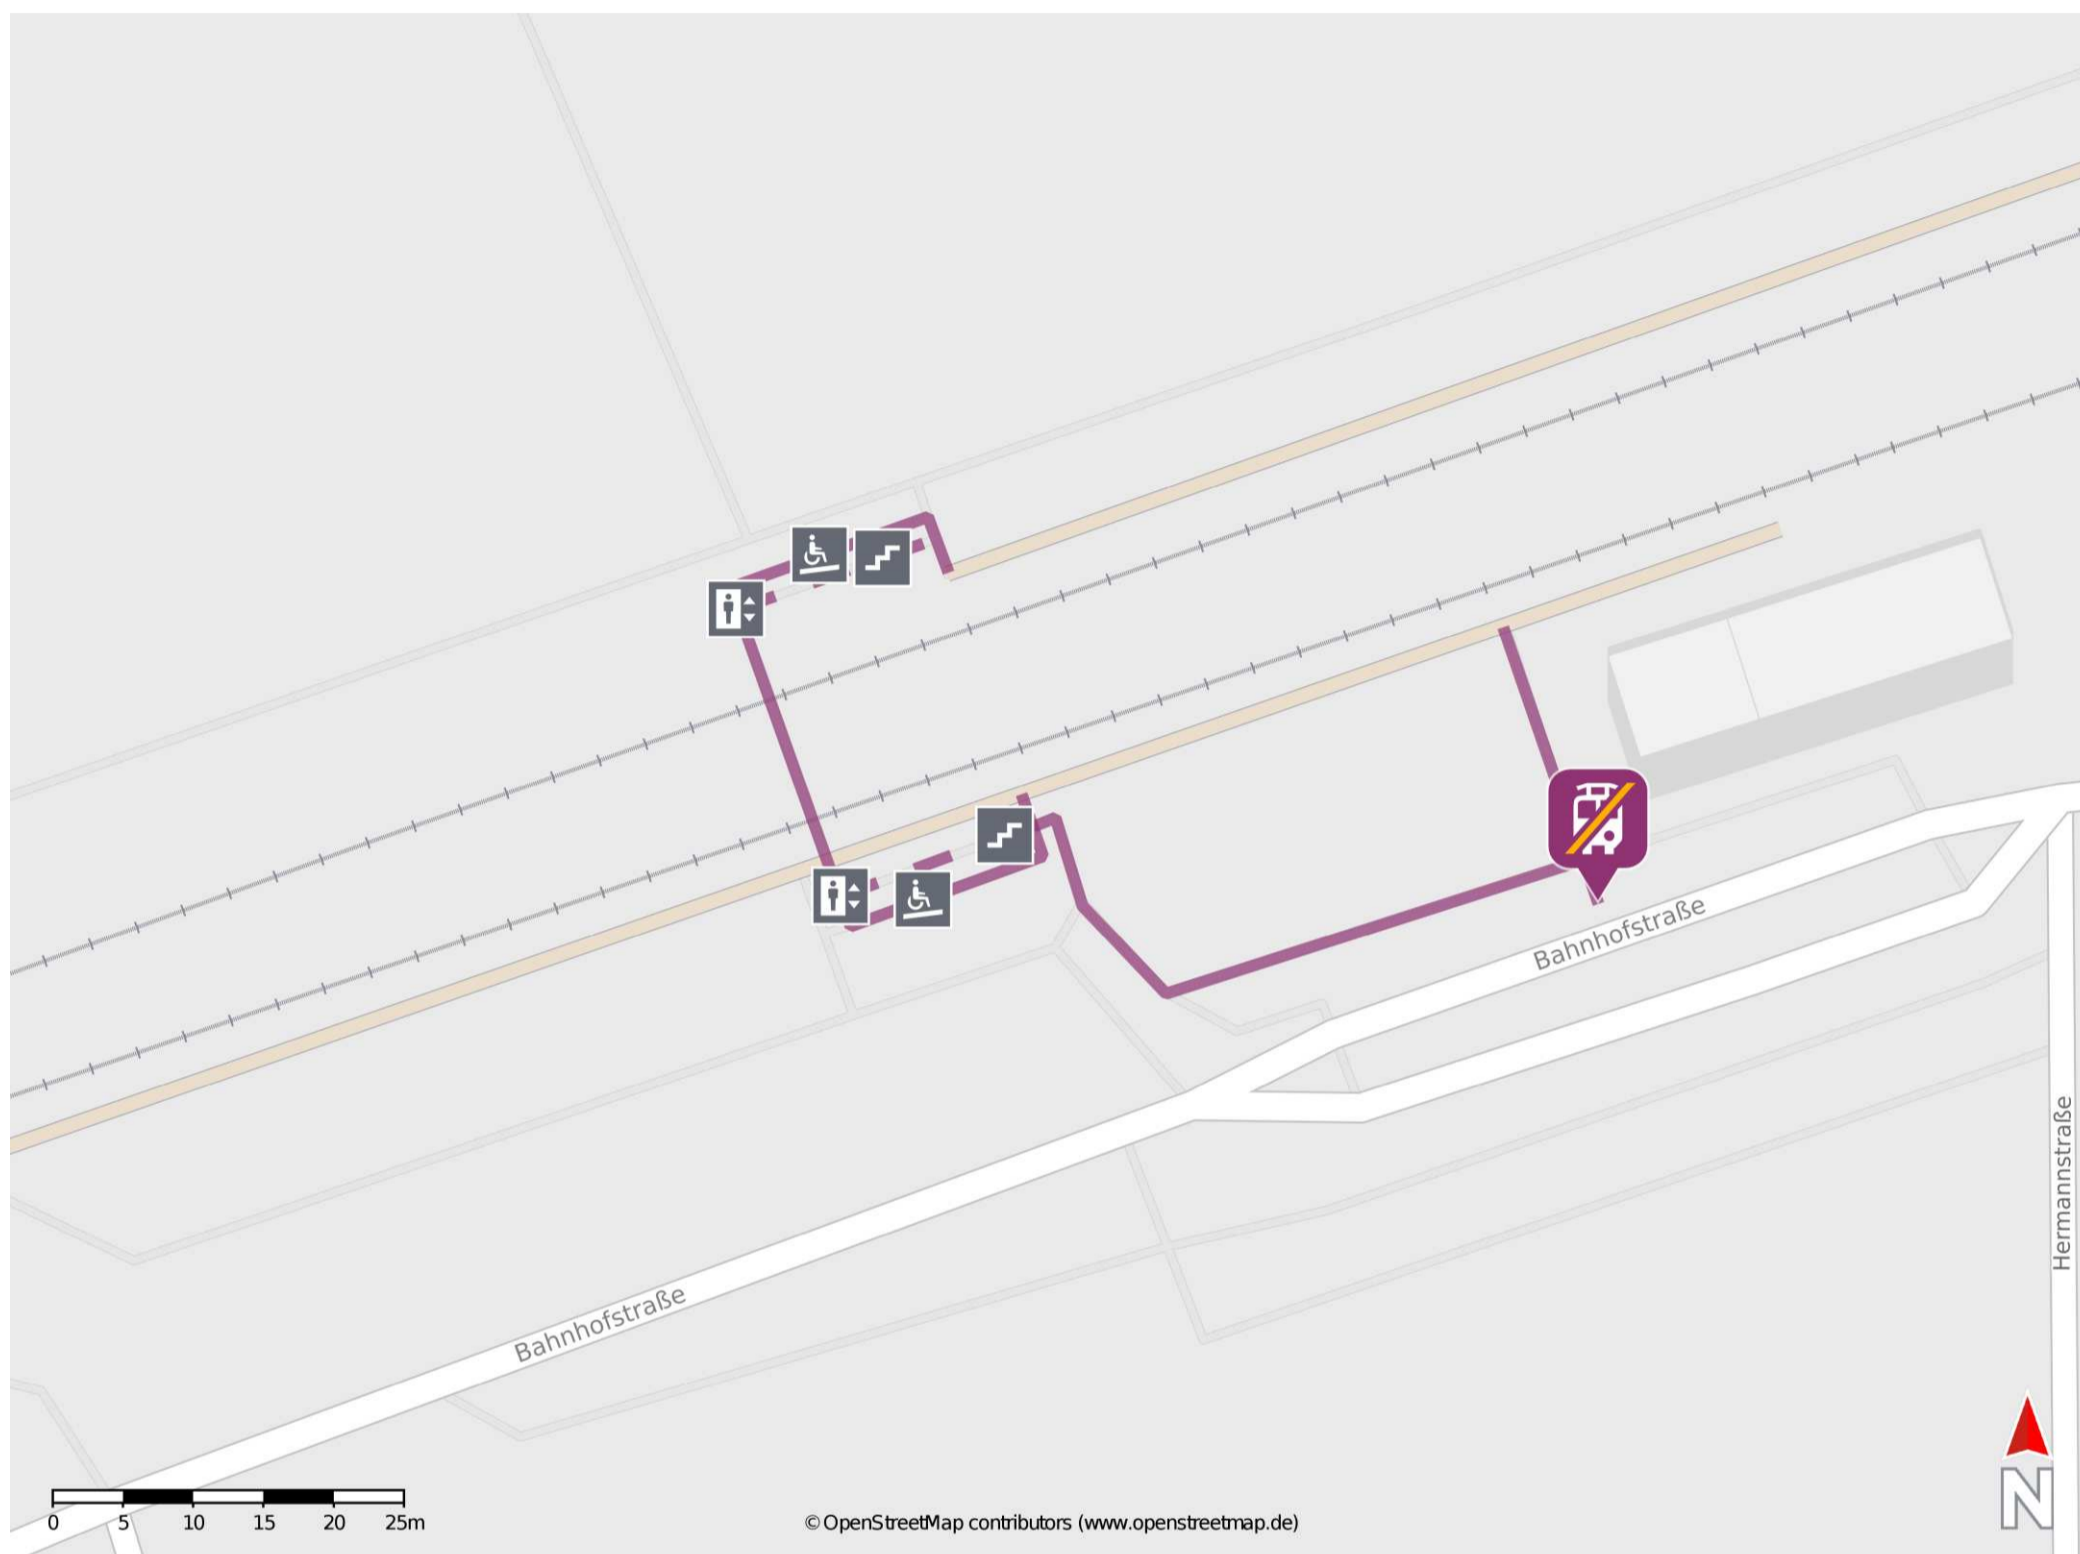

Wörrstadt

Wegbeschreibung Schienenersatzverkehr *

Verlassen Sie den Bahnsteig und begeben Sie sich auf den Bahnhofsvorplatz. Die Ersatzhaltestelle befindet sich an der Bushaltestelle Bahnhof.

* Fahrradmitnahme im Schienenersatzverkehr nur begrenzt möglich.
Im QR Code sind die Koordinaten der Ersatzhaltestelle hinterlegt.

— barrierefrei
- - nicht barrierefrei