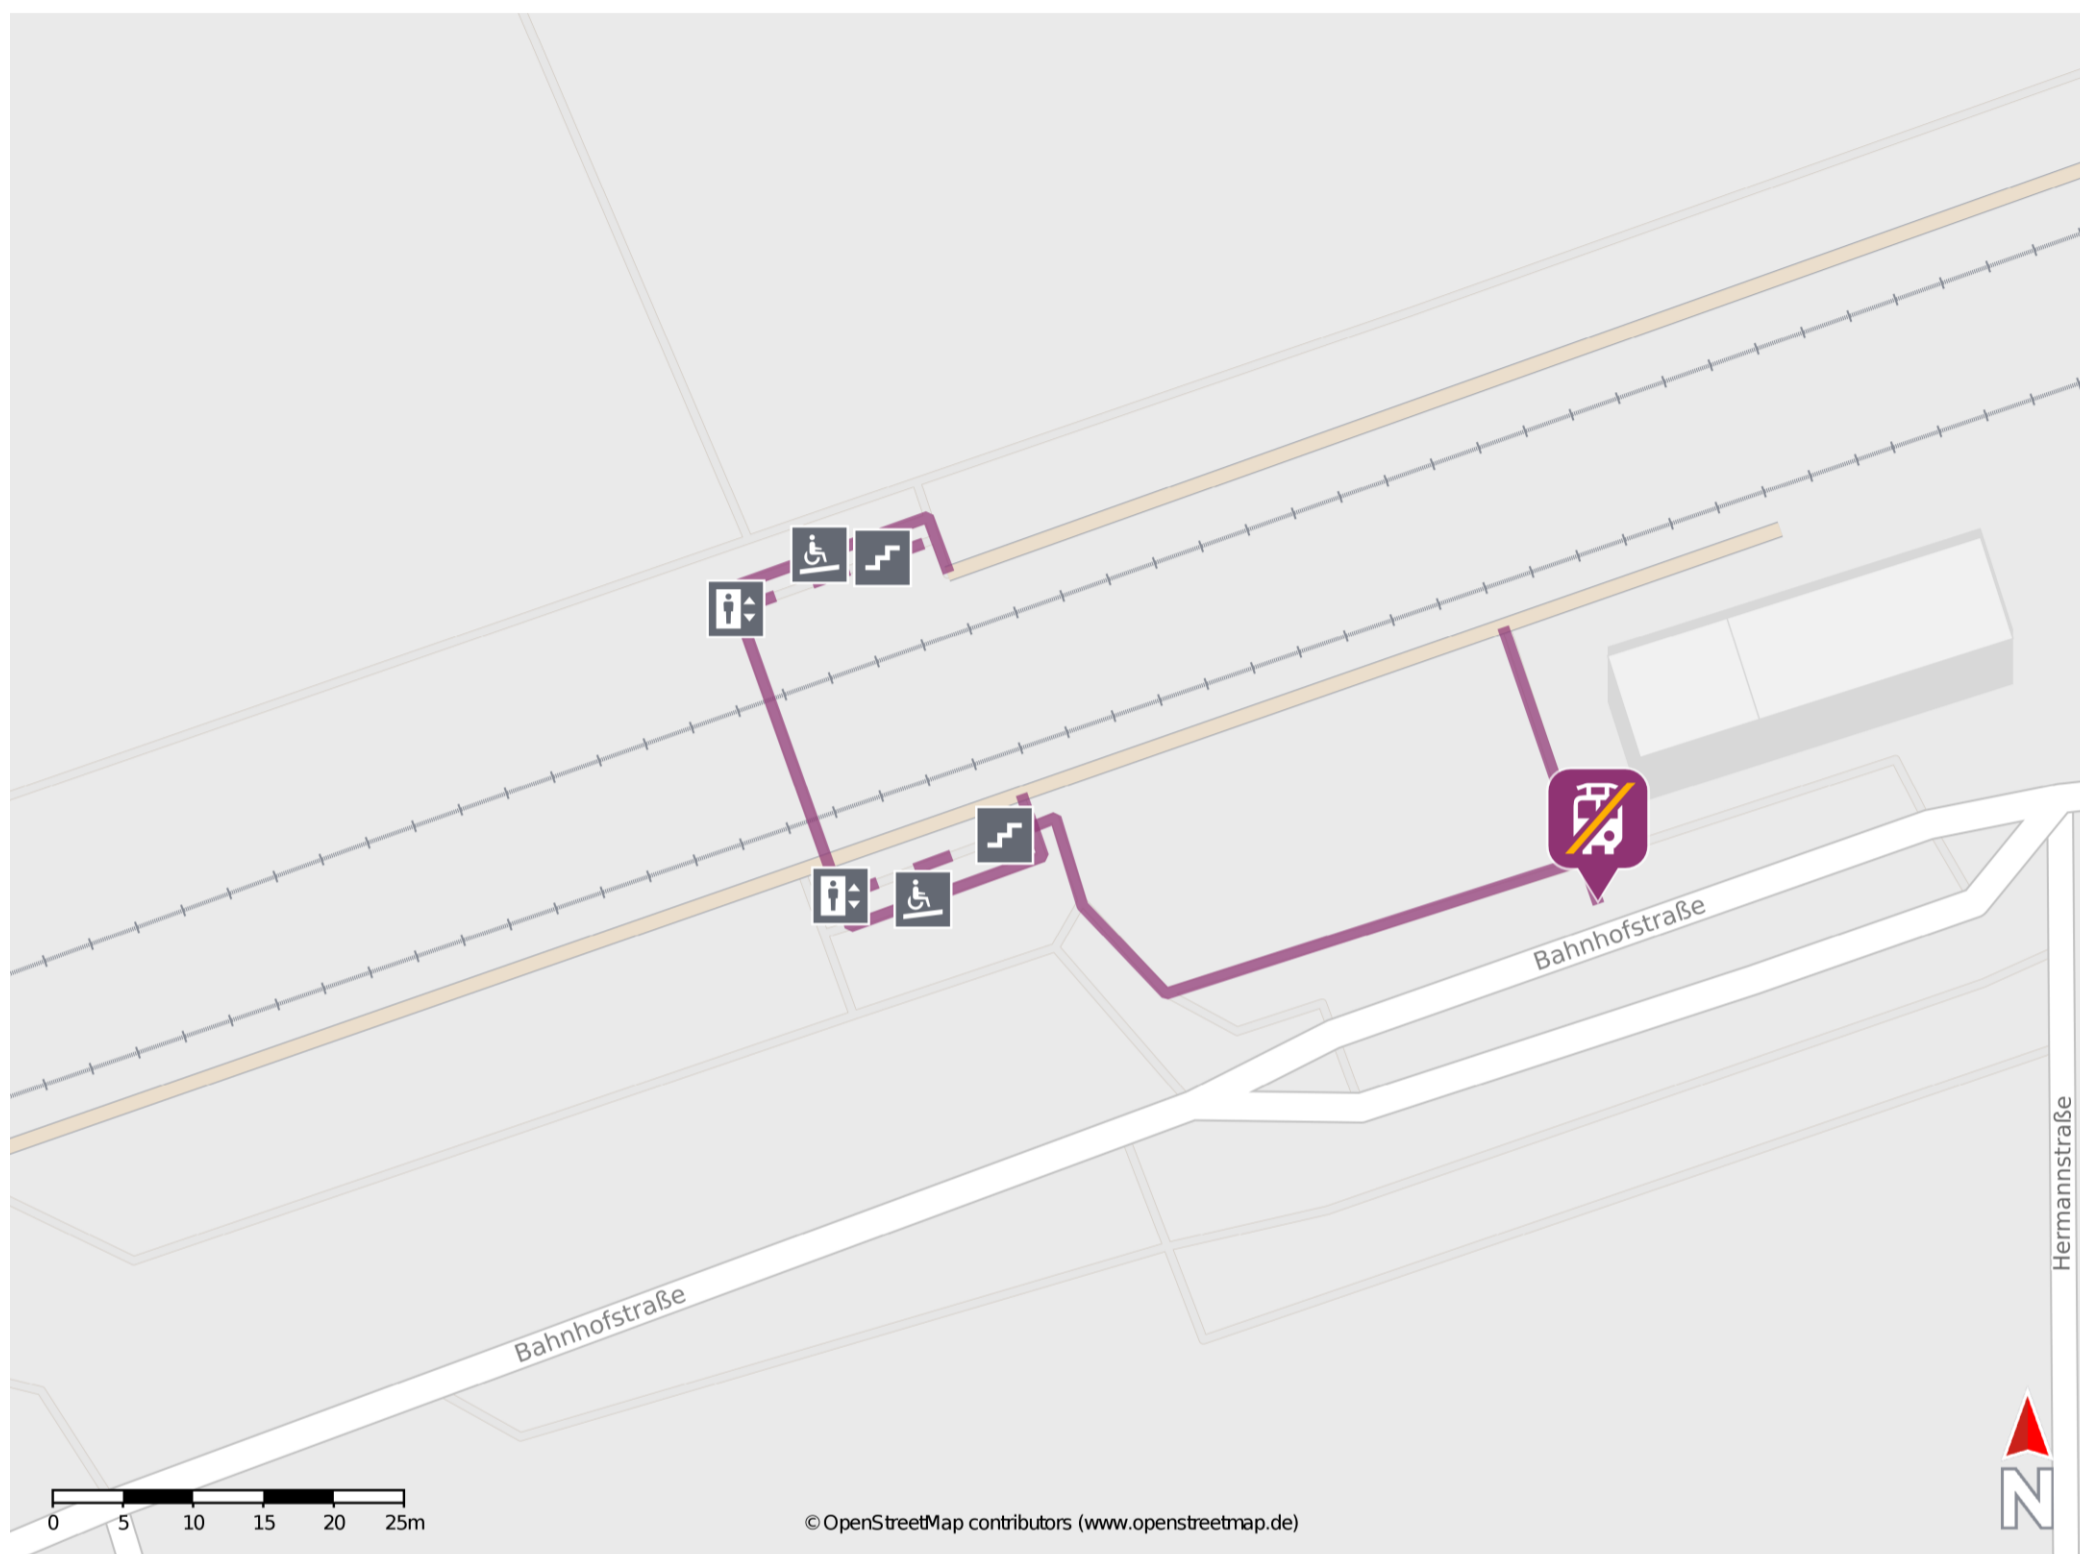

Wörrstadt

Wegbeschreibung Schienenersatzverkehr *

Verlassen Sie den Bahnsteig und begeben Sie sich auf den Bahnhofsvorplatz. Die Ersatzhaltestelle befindet sich an der Bushaltestelle Bahnhof.

* Fahrradmitnahme im Schienenersatzverkehr nur begrenzt möglich.
Im QR Code sind die Koordinaten der Ersatzhaltestelle hinterlegt.

— barrierefrei
- - nicht barrierefrei