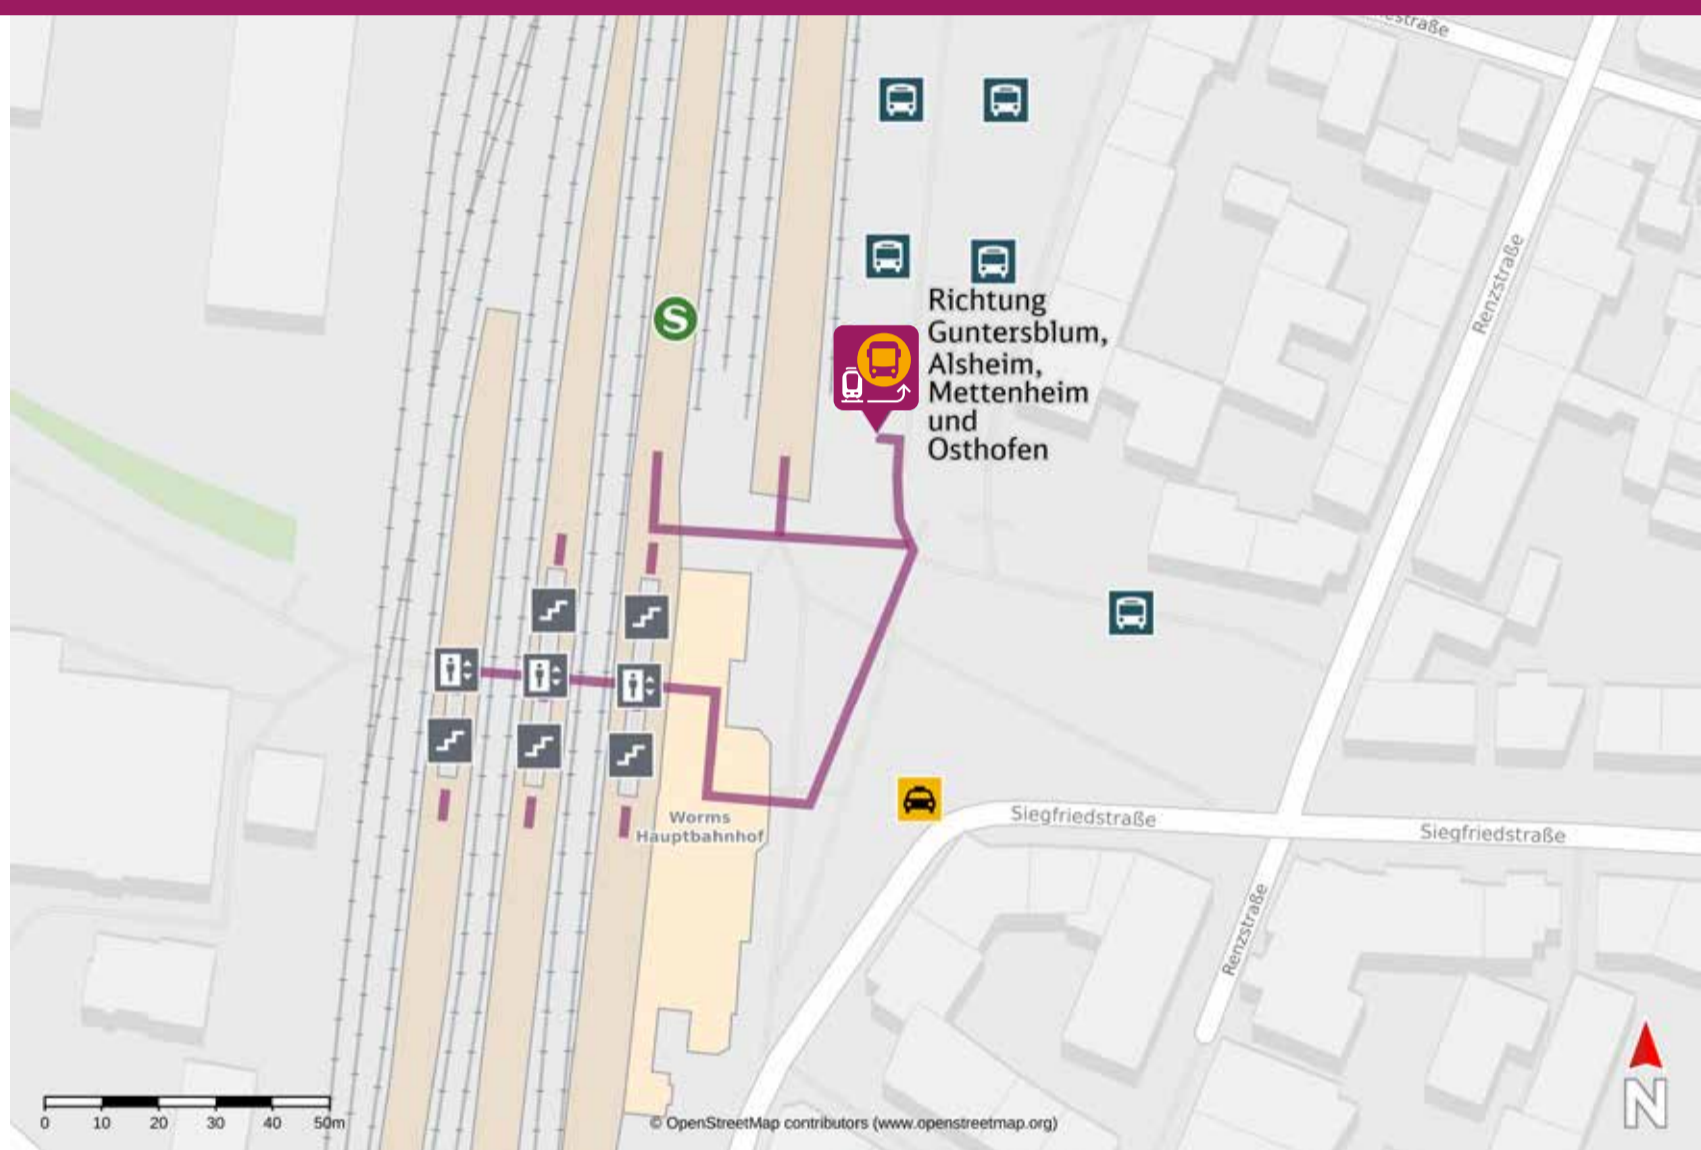

Ihr Weg zum Ersatzverkehr Worms Hbf

Your way to the replacement service stop Worms Hbf

Abfahrtszeiten und weitere Informationen

*Departure times and
additional information*

Barrierefreier Weg
Accessible route

Nicht-barrierefreier Weg
Non-accessible route

Wegbeschreibung zur Ersatzhaltestelle*

Verlassen Sie den Bahnhof. Orientieren Sie sich links und begeben Sie sich zum Busbahnhof vor dem Bahnhof. Die Ersatzhaltestelle befindet sich an Bussteig A1.

Directions to the replacement service stop*

Exit the station. Head to the left and proceed to the bus station located in front of the railway station. Rail replacement buses depart from stop A1.

Kontakt/Contact: