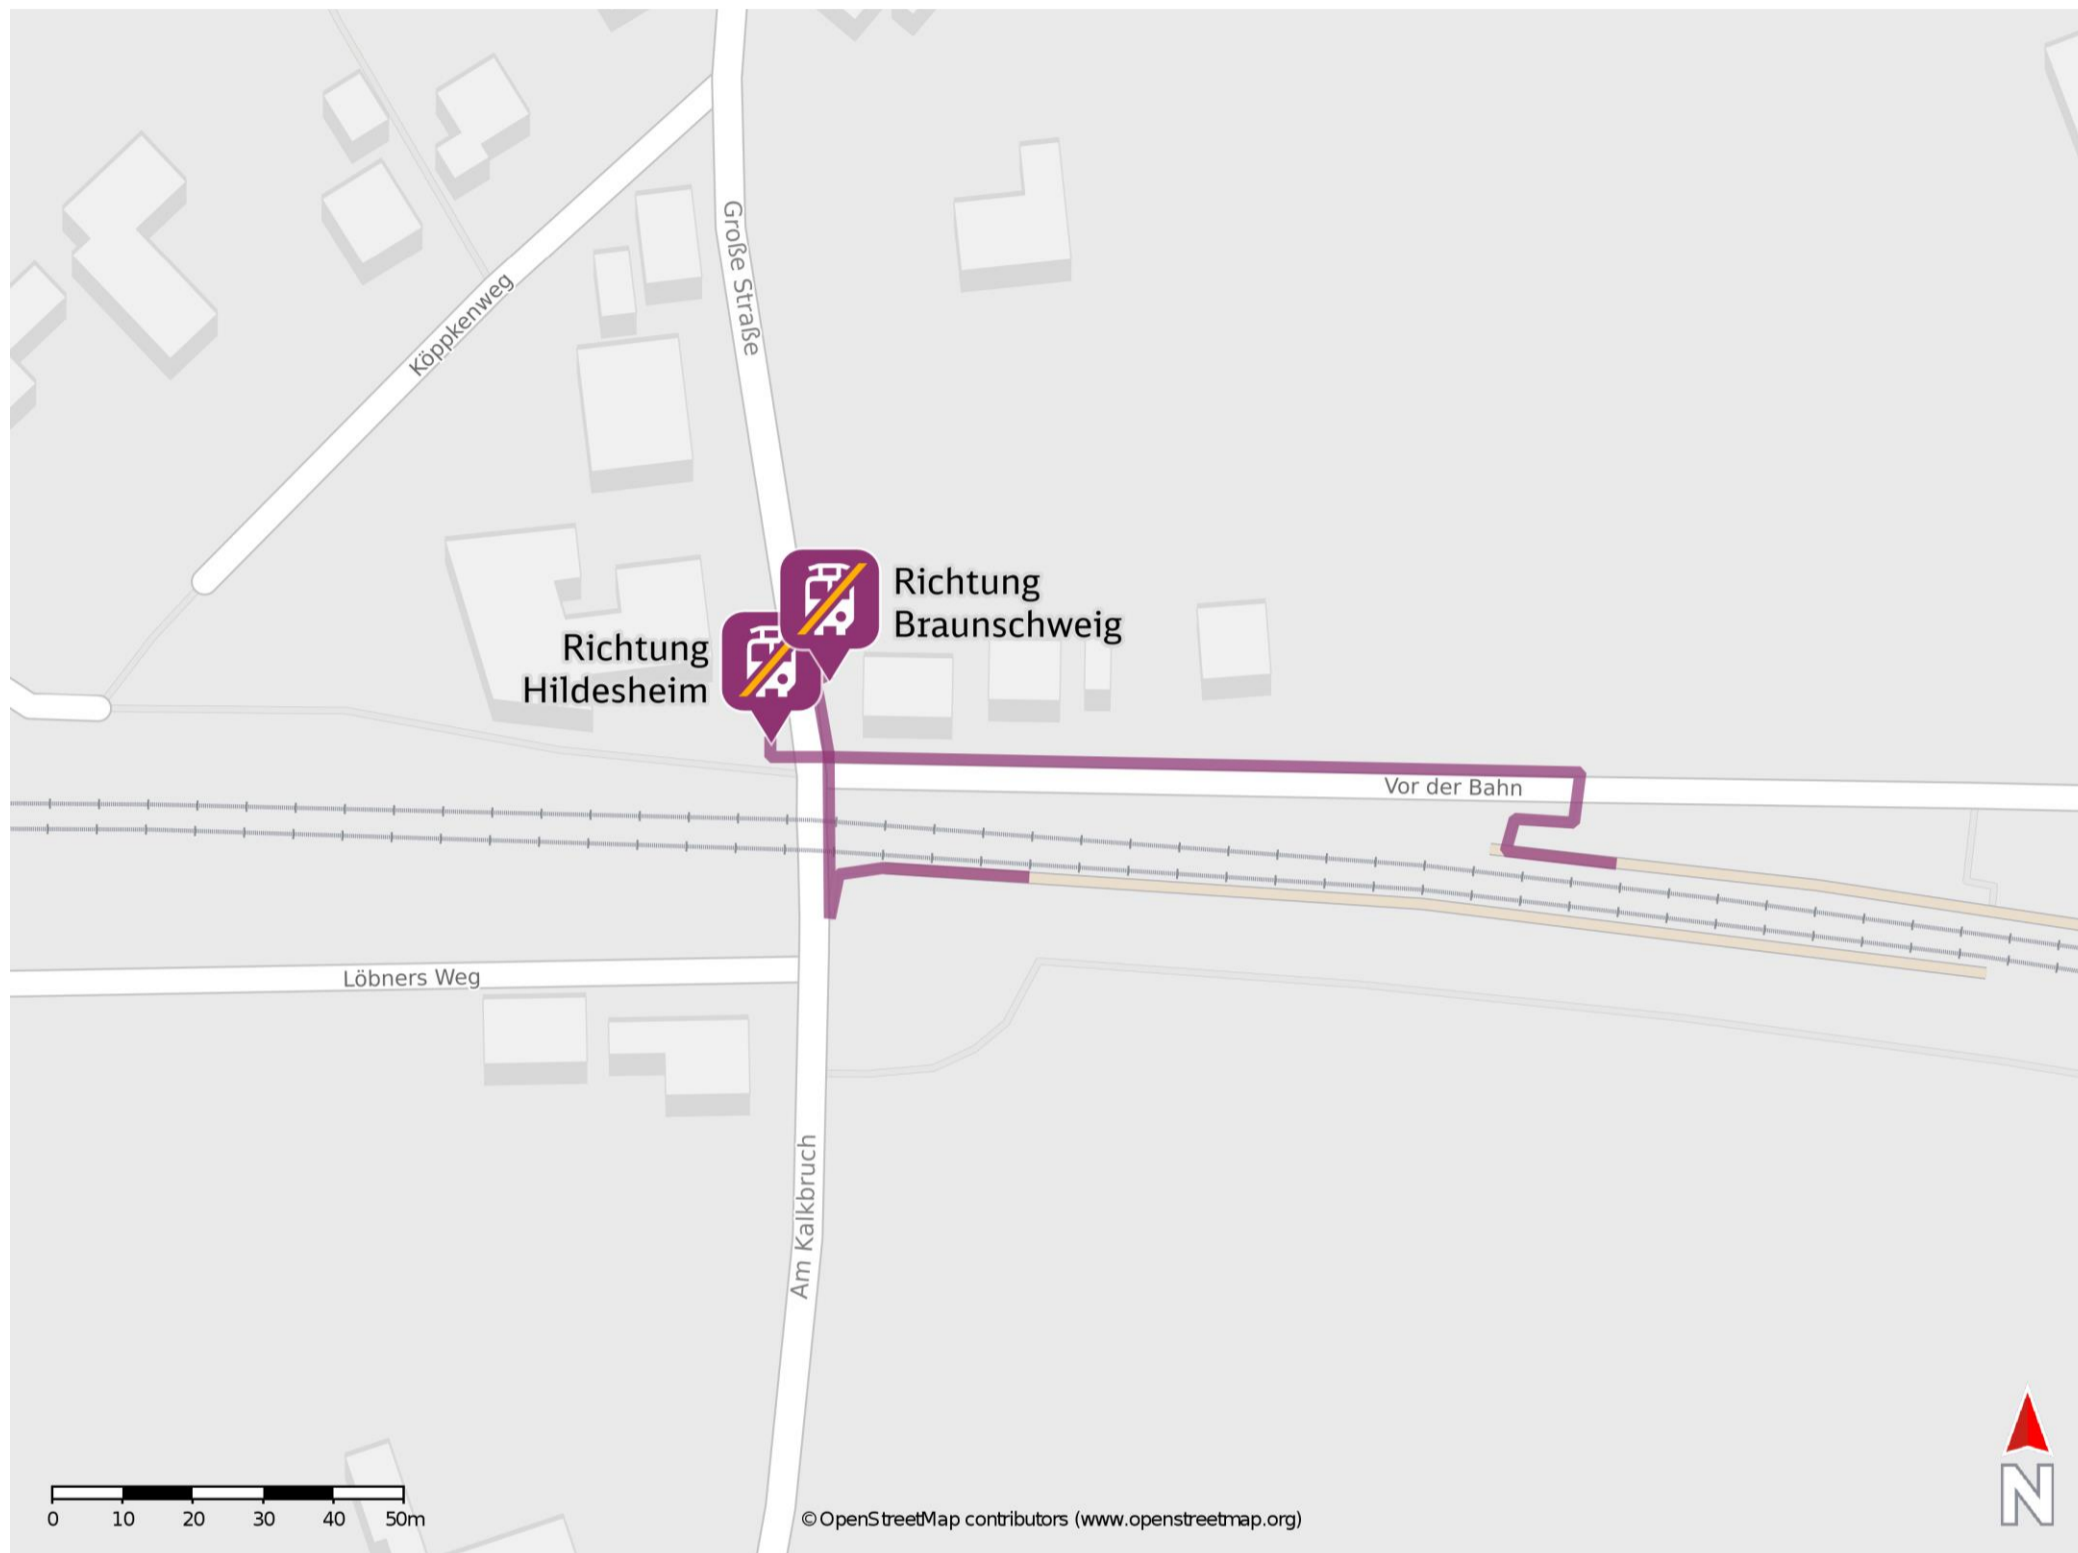

Woltwiesche

Wegbeschreibung Schienenersatzverkehr *

Verlassen Sie den Bahnsteig in Richtung Große Straße. Die Ersatzhaltestelle in Richtung Braunschweig befindet sich unmittelbar an der Bushaltestelle Bahnhof. Die Ersatzhaltestelle in Richtung Hildesheim befindet sich gegenüber an der Bushaltestelle Bahnhof.

Ersatzhaltestelle Richtung Hildesheim

Ersatzhaltestelle Richtung Braunschweig

* Fahrradmitnahme im Schienenersatzverkehr nur begrenzt möglich.
Im QR Code sind die Koordinaten der Ersatzhaltestelle hinterlegt.