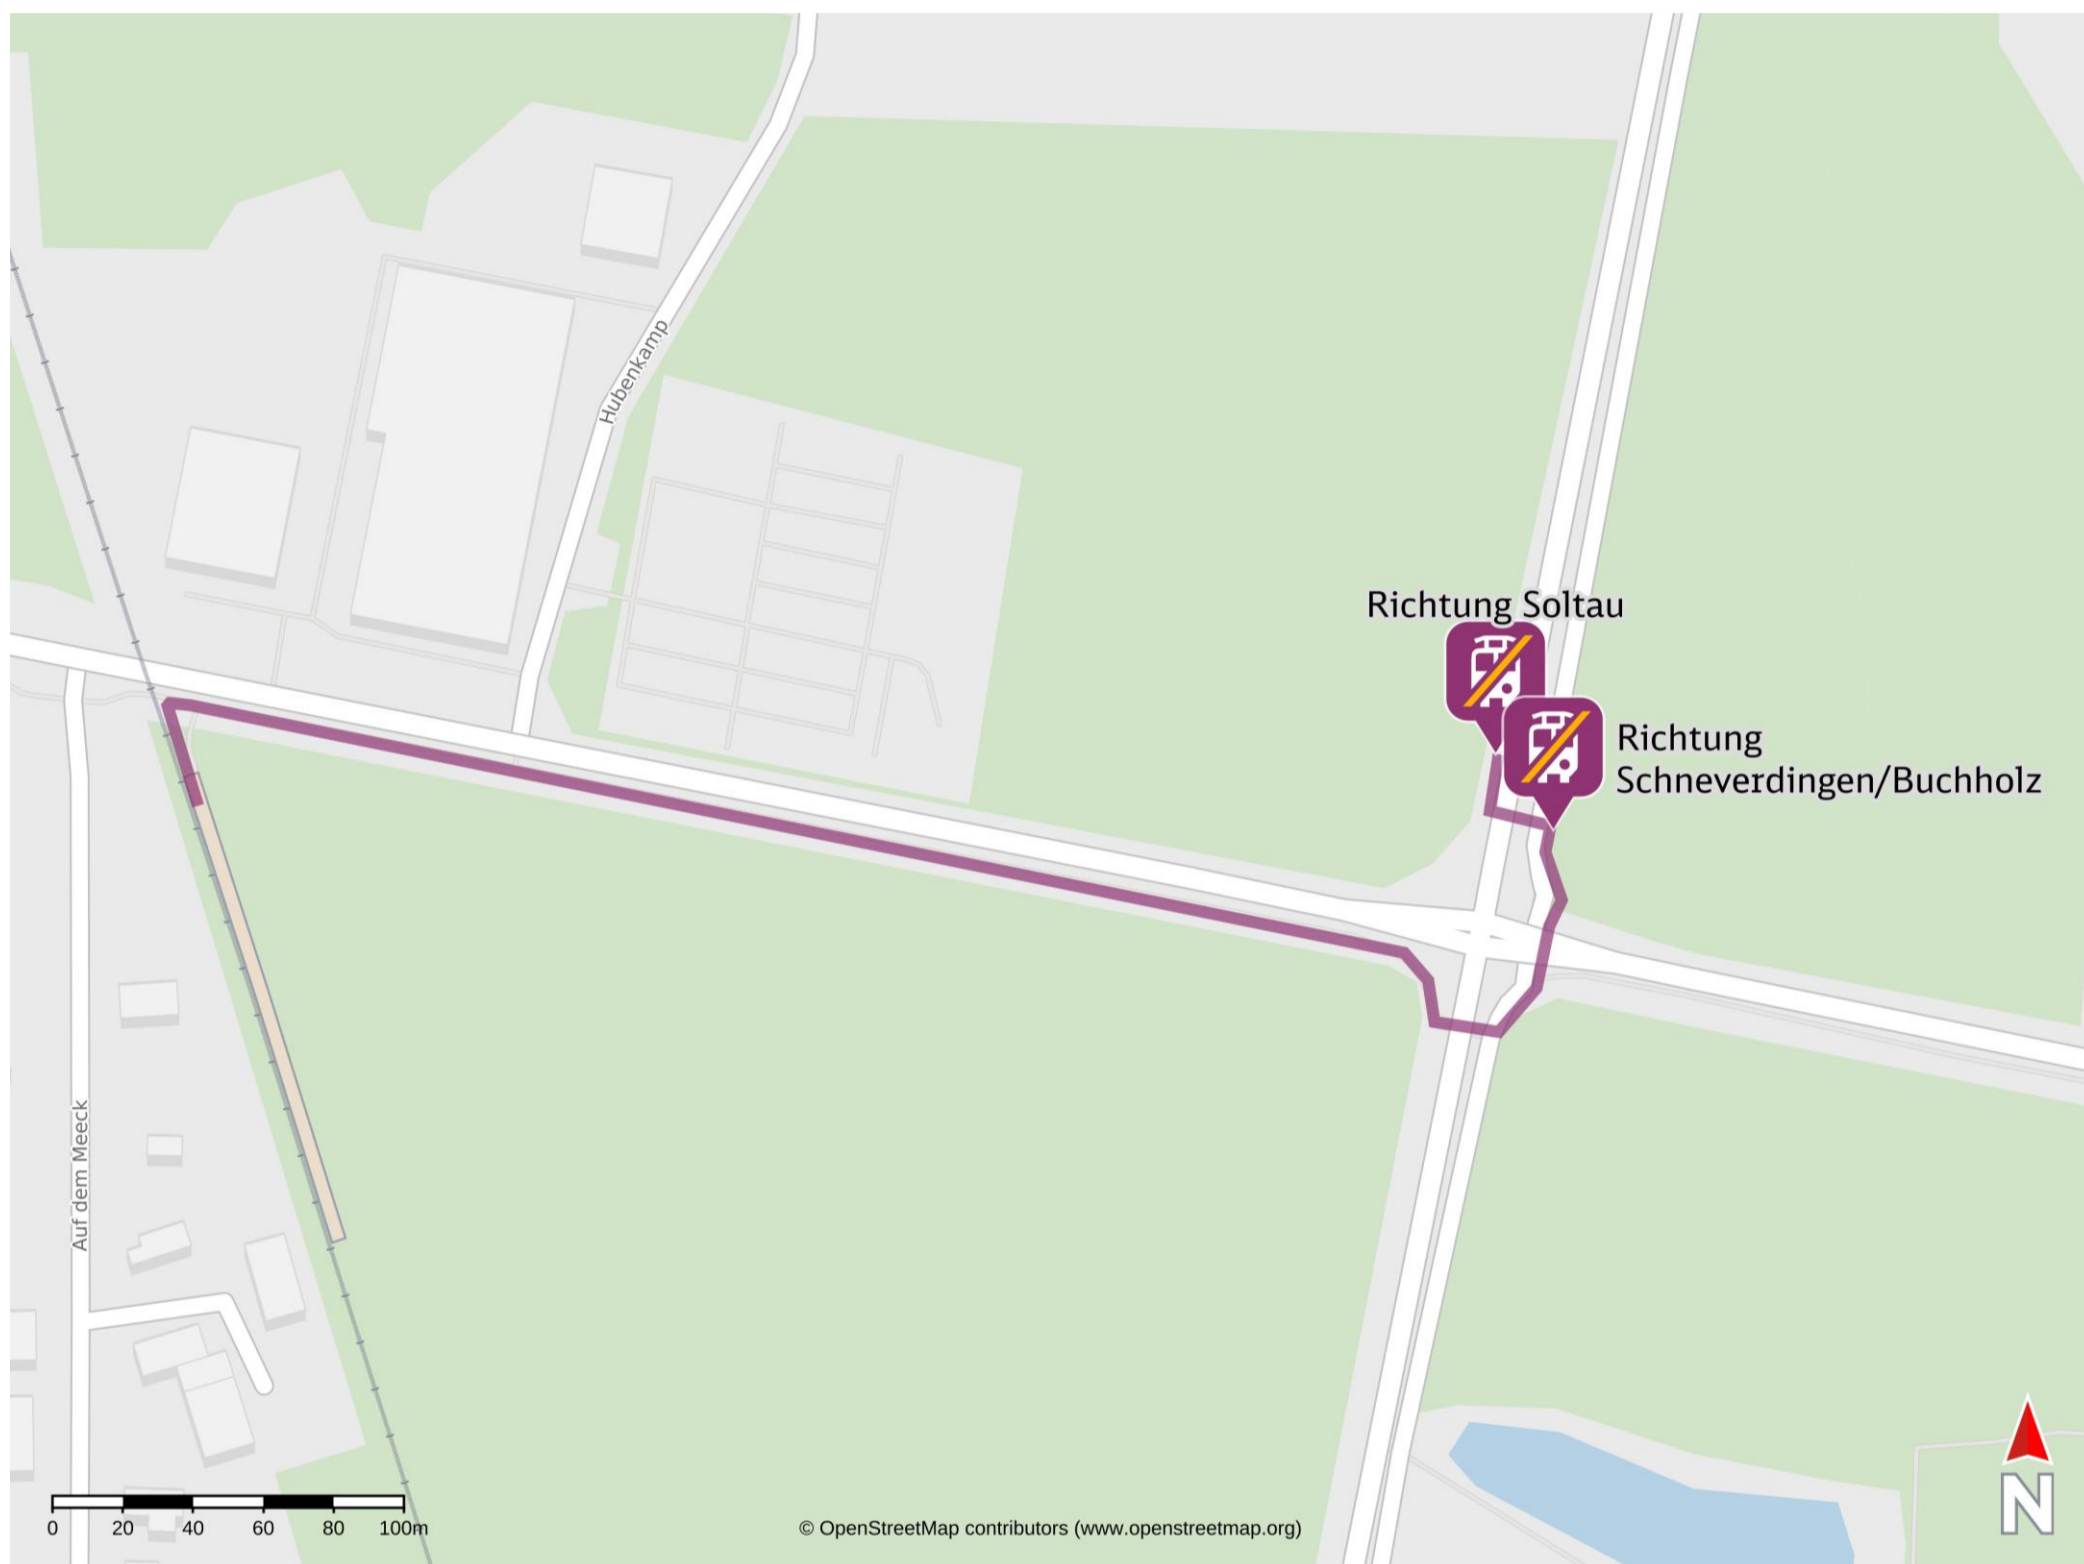

Umgebungsplan

Wolterdingen (Han)

Wegbeschreibung Schienenersatzverkehr *

Verlassen Sie den Bahnsteig und halten Sie sich rechts. Folgen Sie dem Straßenverlauf bis zur B3. Biegen Sie nach rechts in diese an und folgen dem Straßenverlauf bis zur jeweiligen Ersatzhaltestelle. Diese befinden sich an der Bushaltestelle Wolterdingen B3/Abzw. Wolterdingen - Soltau.

Ersatzhaltestelle Richtung
Schneverdingen/Buchholz

Ersatzhaltestelle Richtung
Soltau

*Fahrradmitnahme im Schienenersatzverkehr nur begrenzt, teilweise gar nicht möglich.
Bitte informieren Sie sich bei dem von Ihnen genutzten Eisenbahnverkehrsunternehmen.
Im QR Code sind die Koordinaten der Ersatzhaltestelle hinterlegt.

— barrierefrei
- - nicht barrierefrei