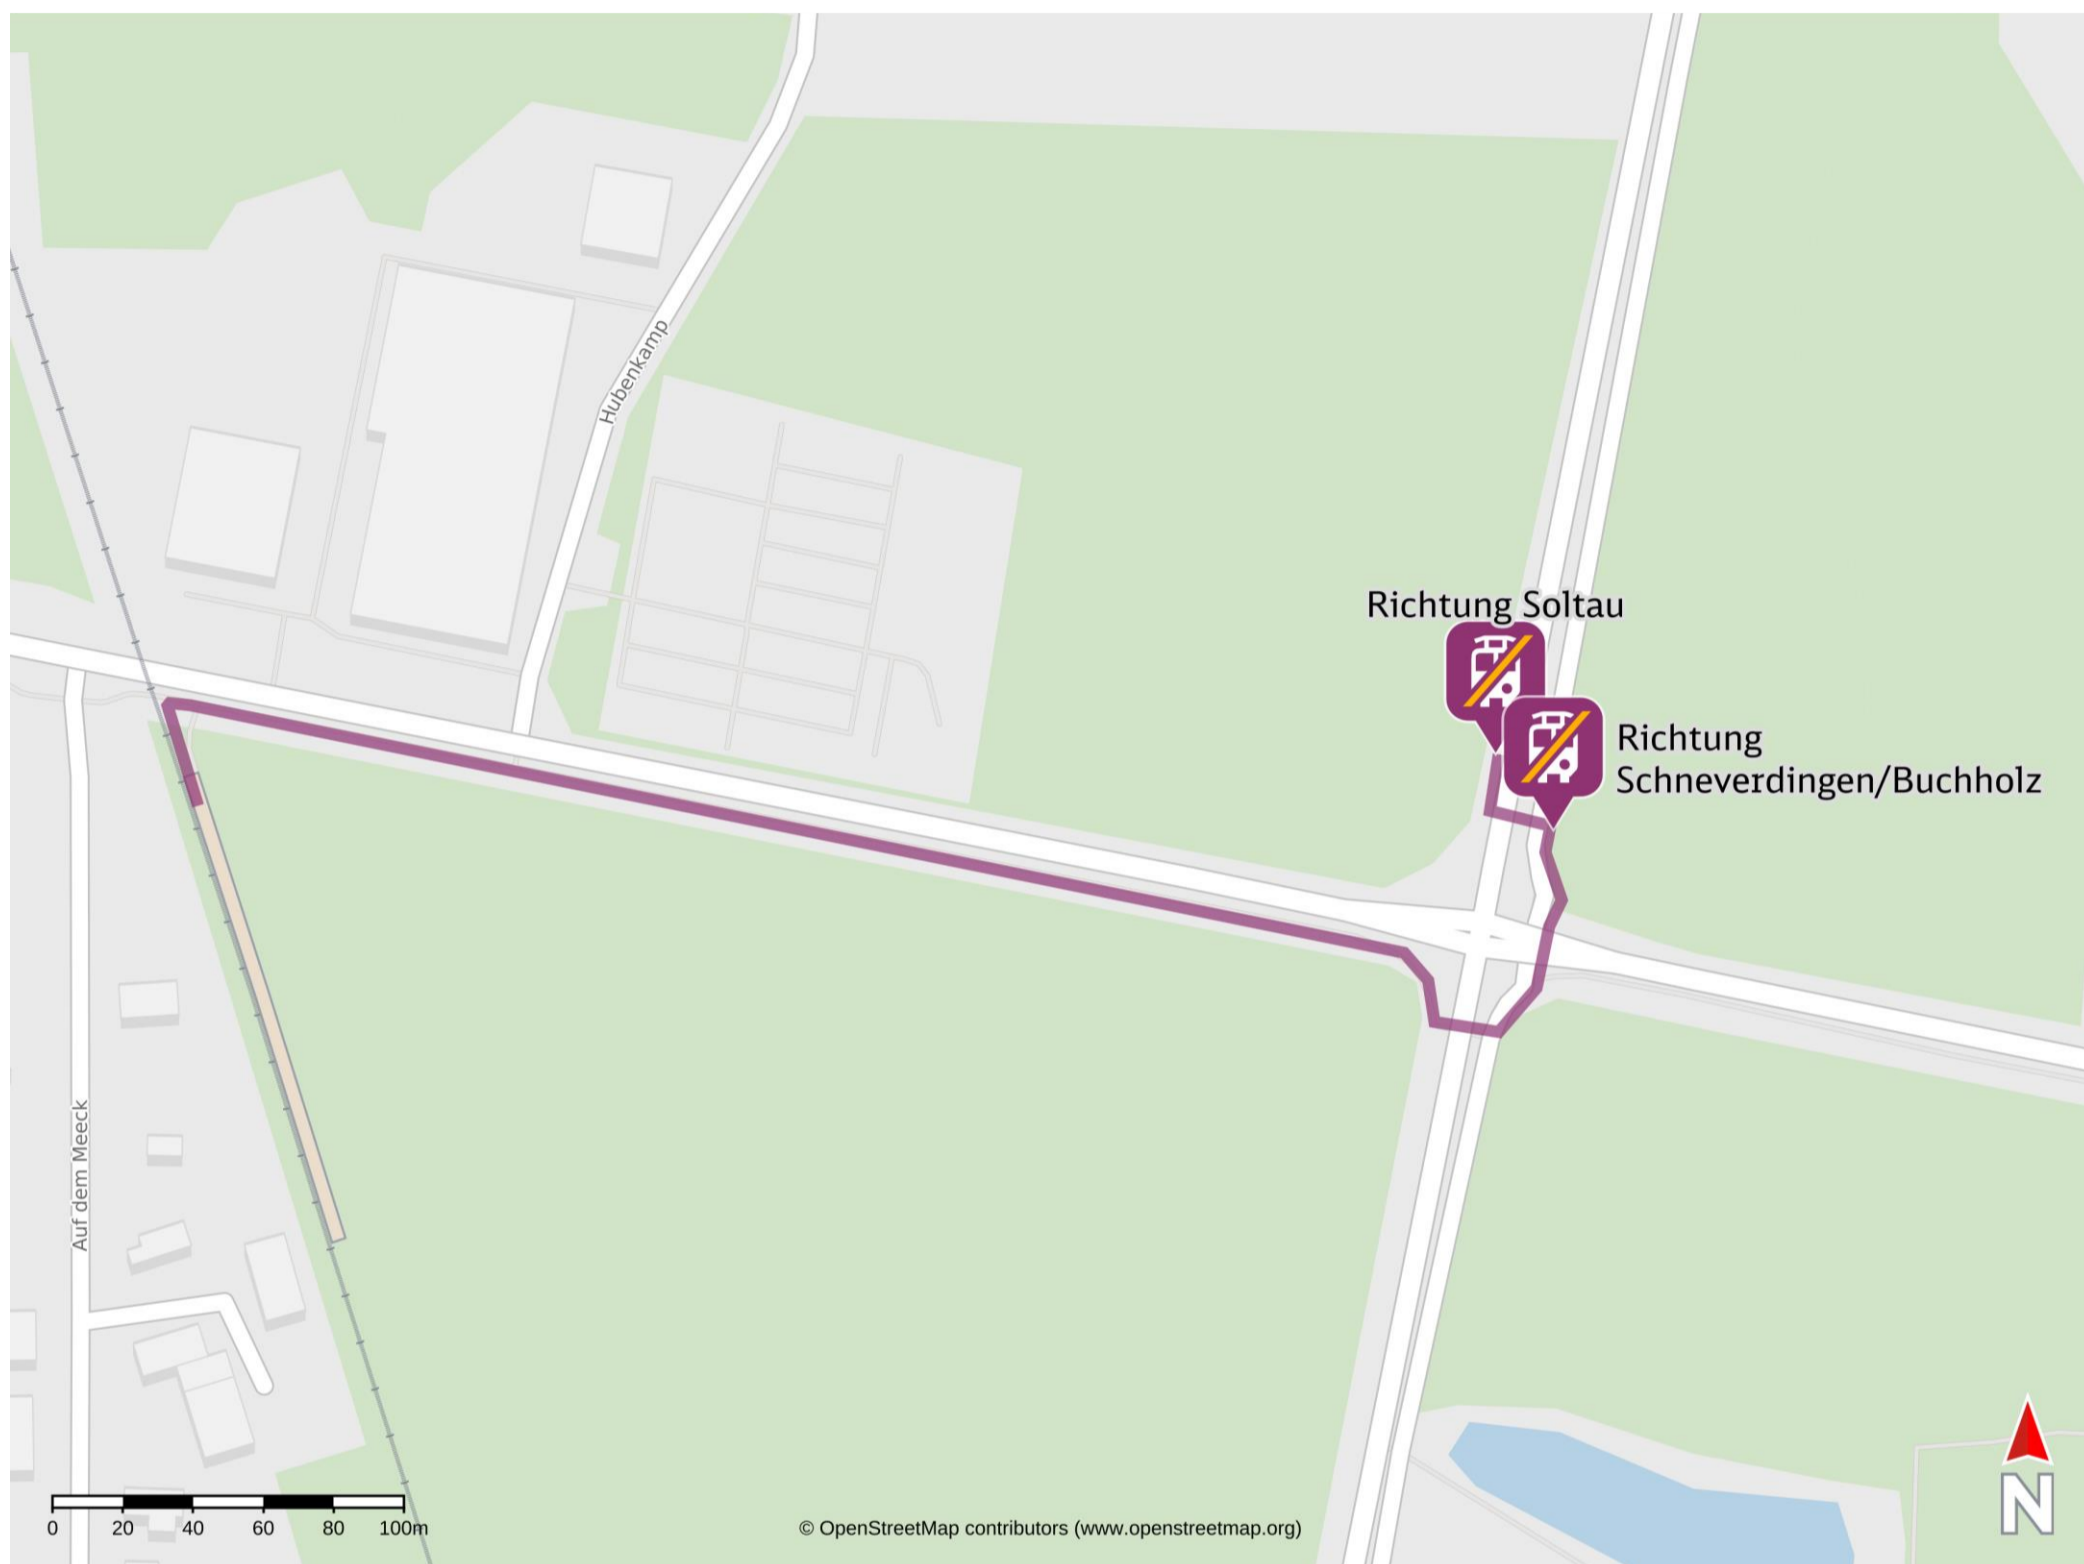

Umgebungsplan

Wolterdingen (Han)

Wegbeschreibung Schienenersatzverkehr *

Verlassen Sie den Bahnsteig und halten Sie sich rechts. Folgen Sie dem Straßenverlauf bis zur B3. Biegen Sie nach rechts in diese an und folgen dem Straßenverlauf bis zur jeweiligen Ersatzhaltestelle. Diese befinden sich an der Bushaltestelle Wolterdingen B3/Abzw. Wolterdingen - Soltau.

Ersatzhaltestelle Richtung
Schneverdingen/Buchholz

Ersatzhaltestelle Richtung
Soltau

*Fahrradmitnahme im Schienenersatzverkehr nur begrenzt, teilweise gar nicht möglich.
Bitte informieren Sie sich bei dem von Ihnen genutzten Eisenbahnverkehrsunternehmen.
Im QR Code sind die Koordinaten der Ersatzhaltestelle hinterlegt.

— barrierefrei
— nicht barrierefrei