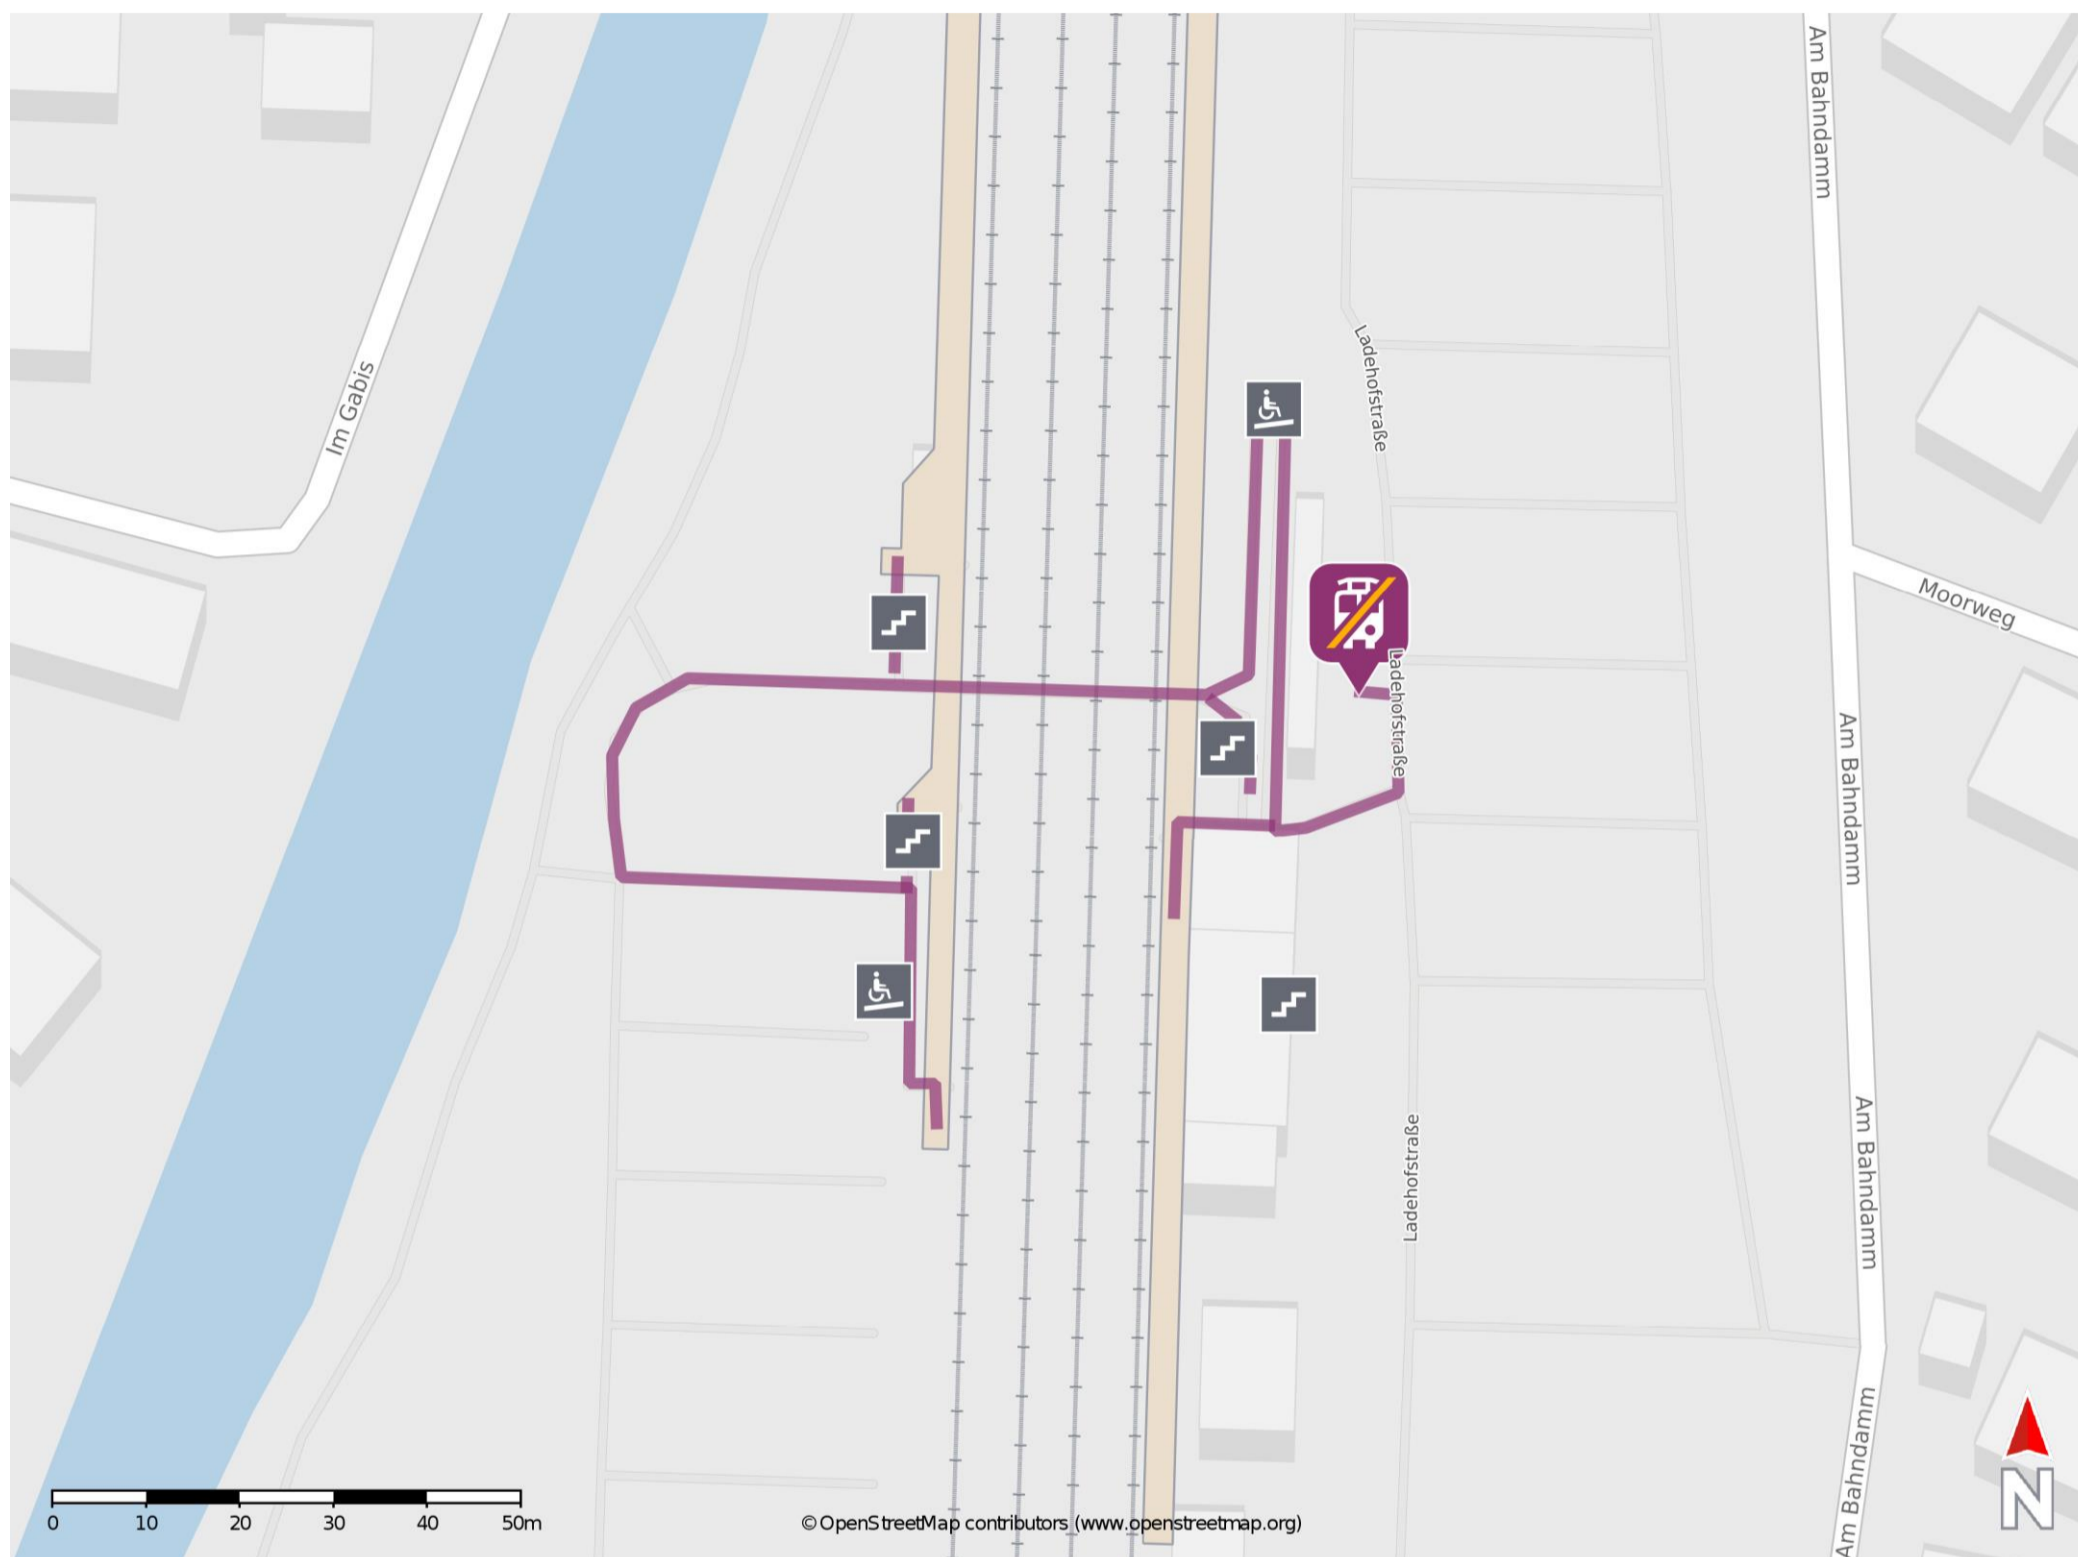

Rohrbach (Ilm)

Wegbeschreibung Schienenersatzverkehr *

Verlassen Sie den Bahnsteig und begeben Sie sich an die Ladehofstraße. Orientieren Sie sich nach links und begeben Sie sich an die Ersatzhaltestelle. Die Ersatzhaltestelle befindet sich in unmittelbarer Nähe zum Bahnsteig.

* Fahrradmitnahme im Schienenersatzverkehr nur begrenzt möglich.
Im QR Code sind die Koordinaten der Ersatzhaltestelle hinterlegt.

— barrierefrei
- nicht barrierefrei