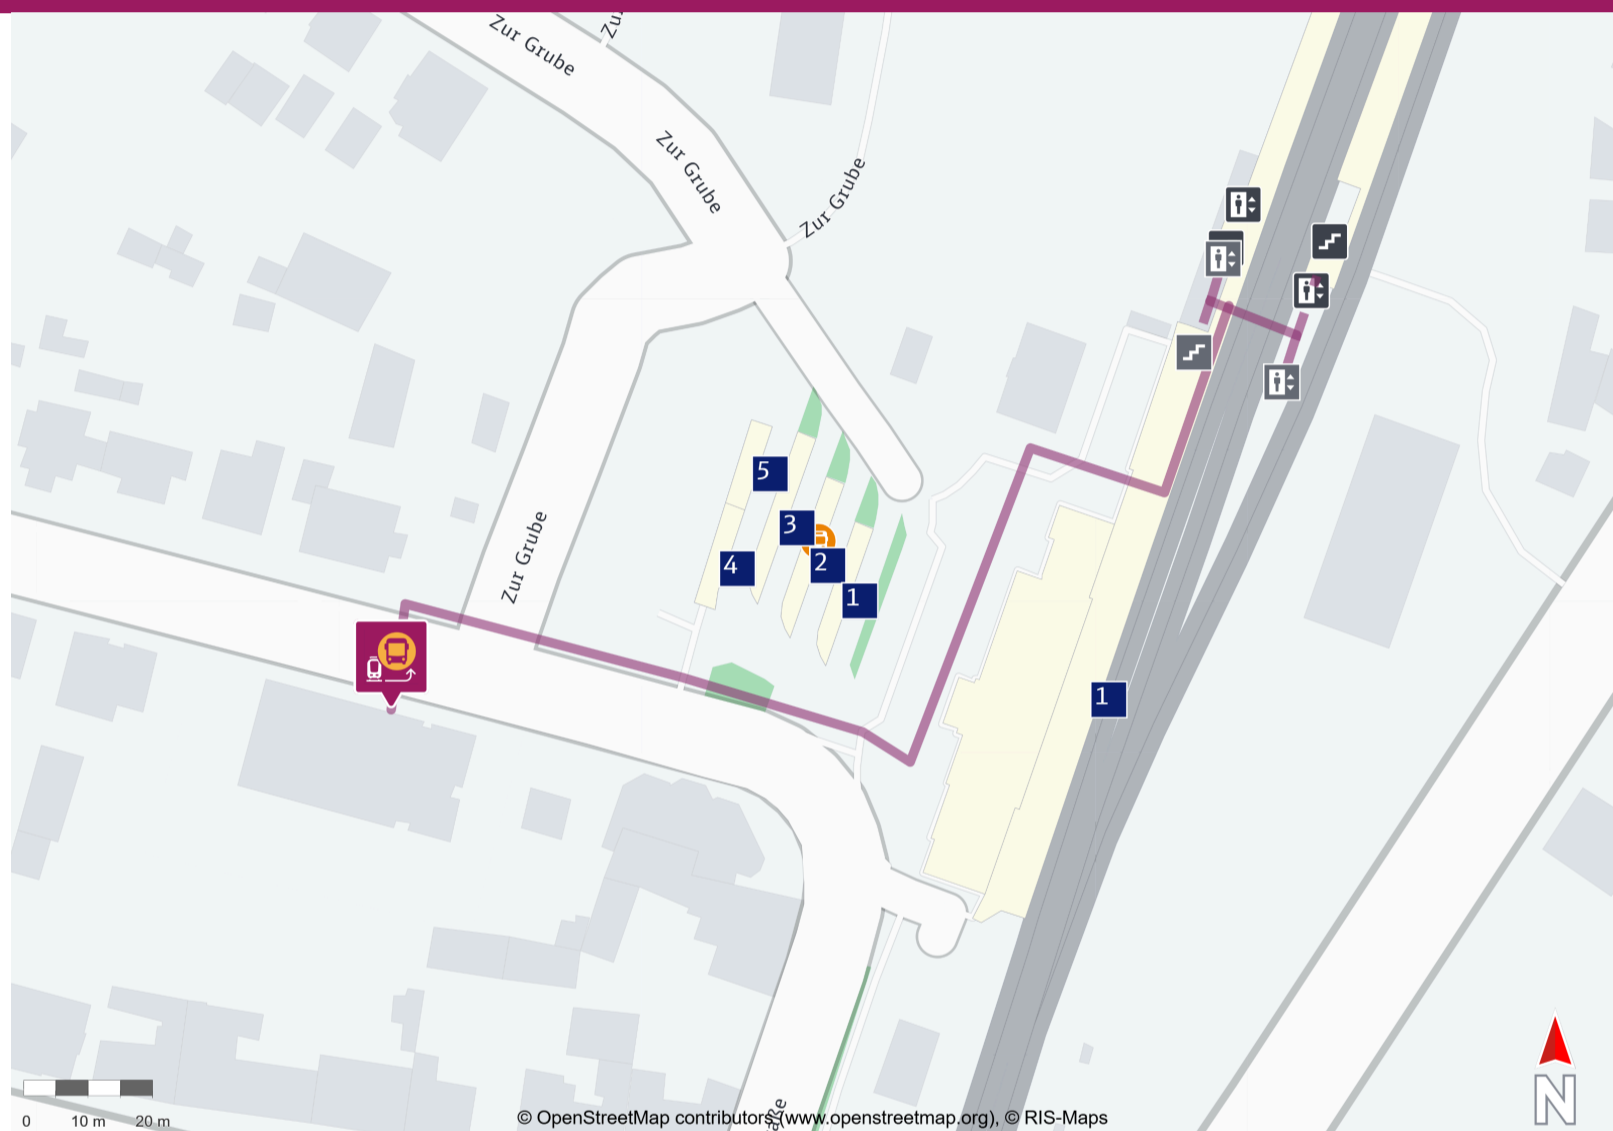

Ihr Weg zum Ersatzverkehr Wolmirstedt

Your way to the replacement service stop Wolmirstedt

Abfahrtszeiten und weitere Informationen

Departure times and
additional information

 **Barrierefreier Weg**
Accessible way

 **Nicht-barrierefreier Weg**
Non-accessible way

Wegbeschreibung zur Ersatzhaltestelle*

Verlassen Sie den Bahnsteig in Richtung Bahnhofstraße. Biegen Sie an der Bahnhofstraße nach rechts ab und begeben Sie sich in die Rosa-Luxemburg-Straße. Folgen Sie dem Straßenverlauf und überqueren Sie die Straße, um die Ersatzhaltestelle zu erreichen. Die Ersatzhaltestelle befindet sich an Bussteig 1.