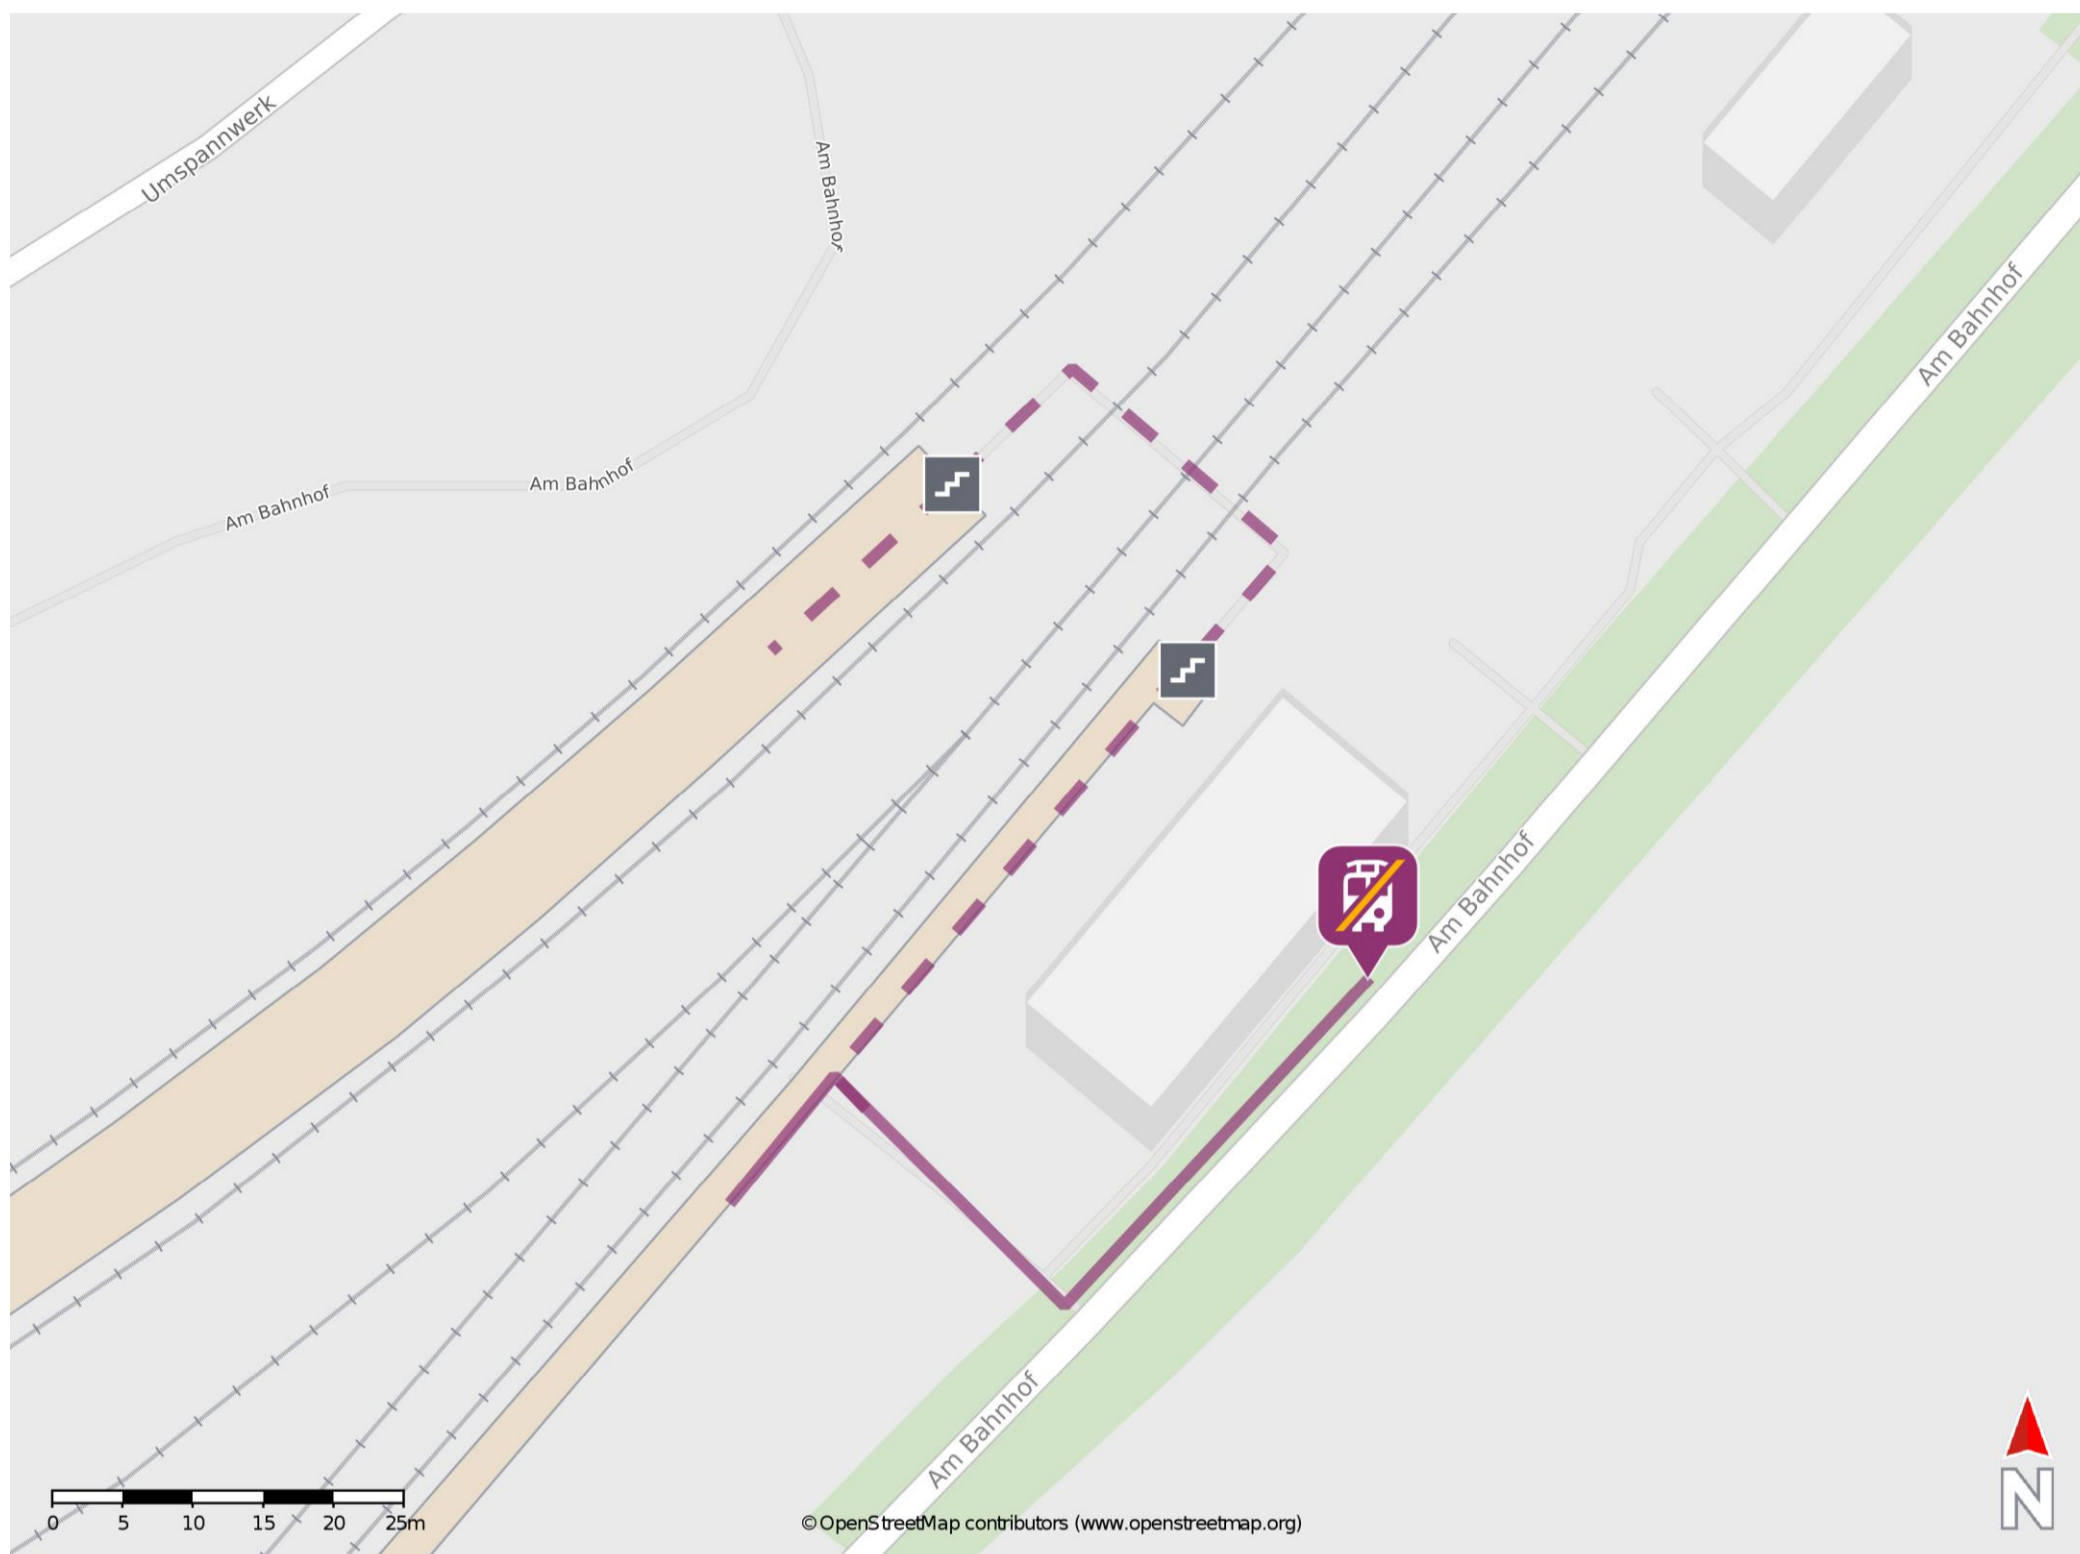

Wolkramshausen

Wegbeschreibung Schienenersatzverkehr *

Verlassen Sie den Bahnsteig und begeben Sie sich vor das Bahnhofsgebäude. Die Ersatzhaltestelle befindet sich direkt vor dem Bahnhofsgebäude an der Straße Am Bahnhof.

* Fahrradmitnahme im Schienenersatzverkehr nur begrenzt möglich.
Im QR Code sind die Koordinaten der Ersatzhaltestelle hinterlegt.

— barrierefrei
- nicht barrierefrei