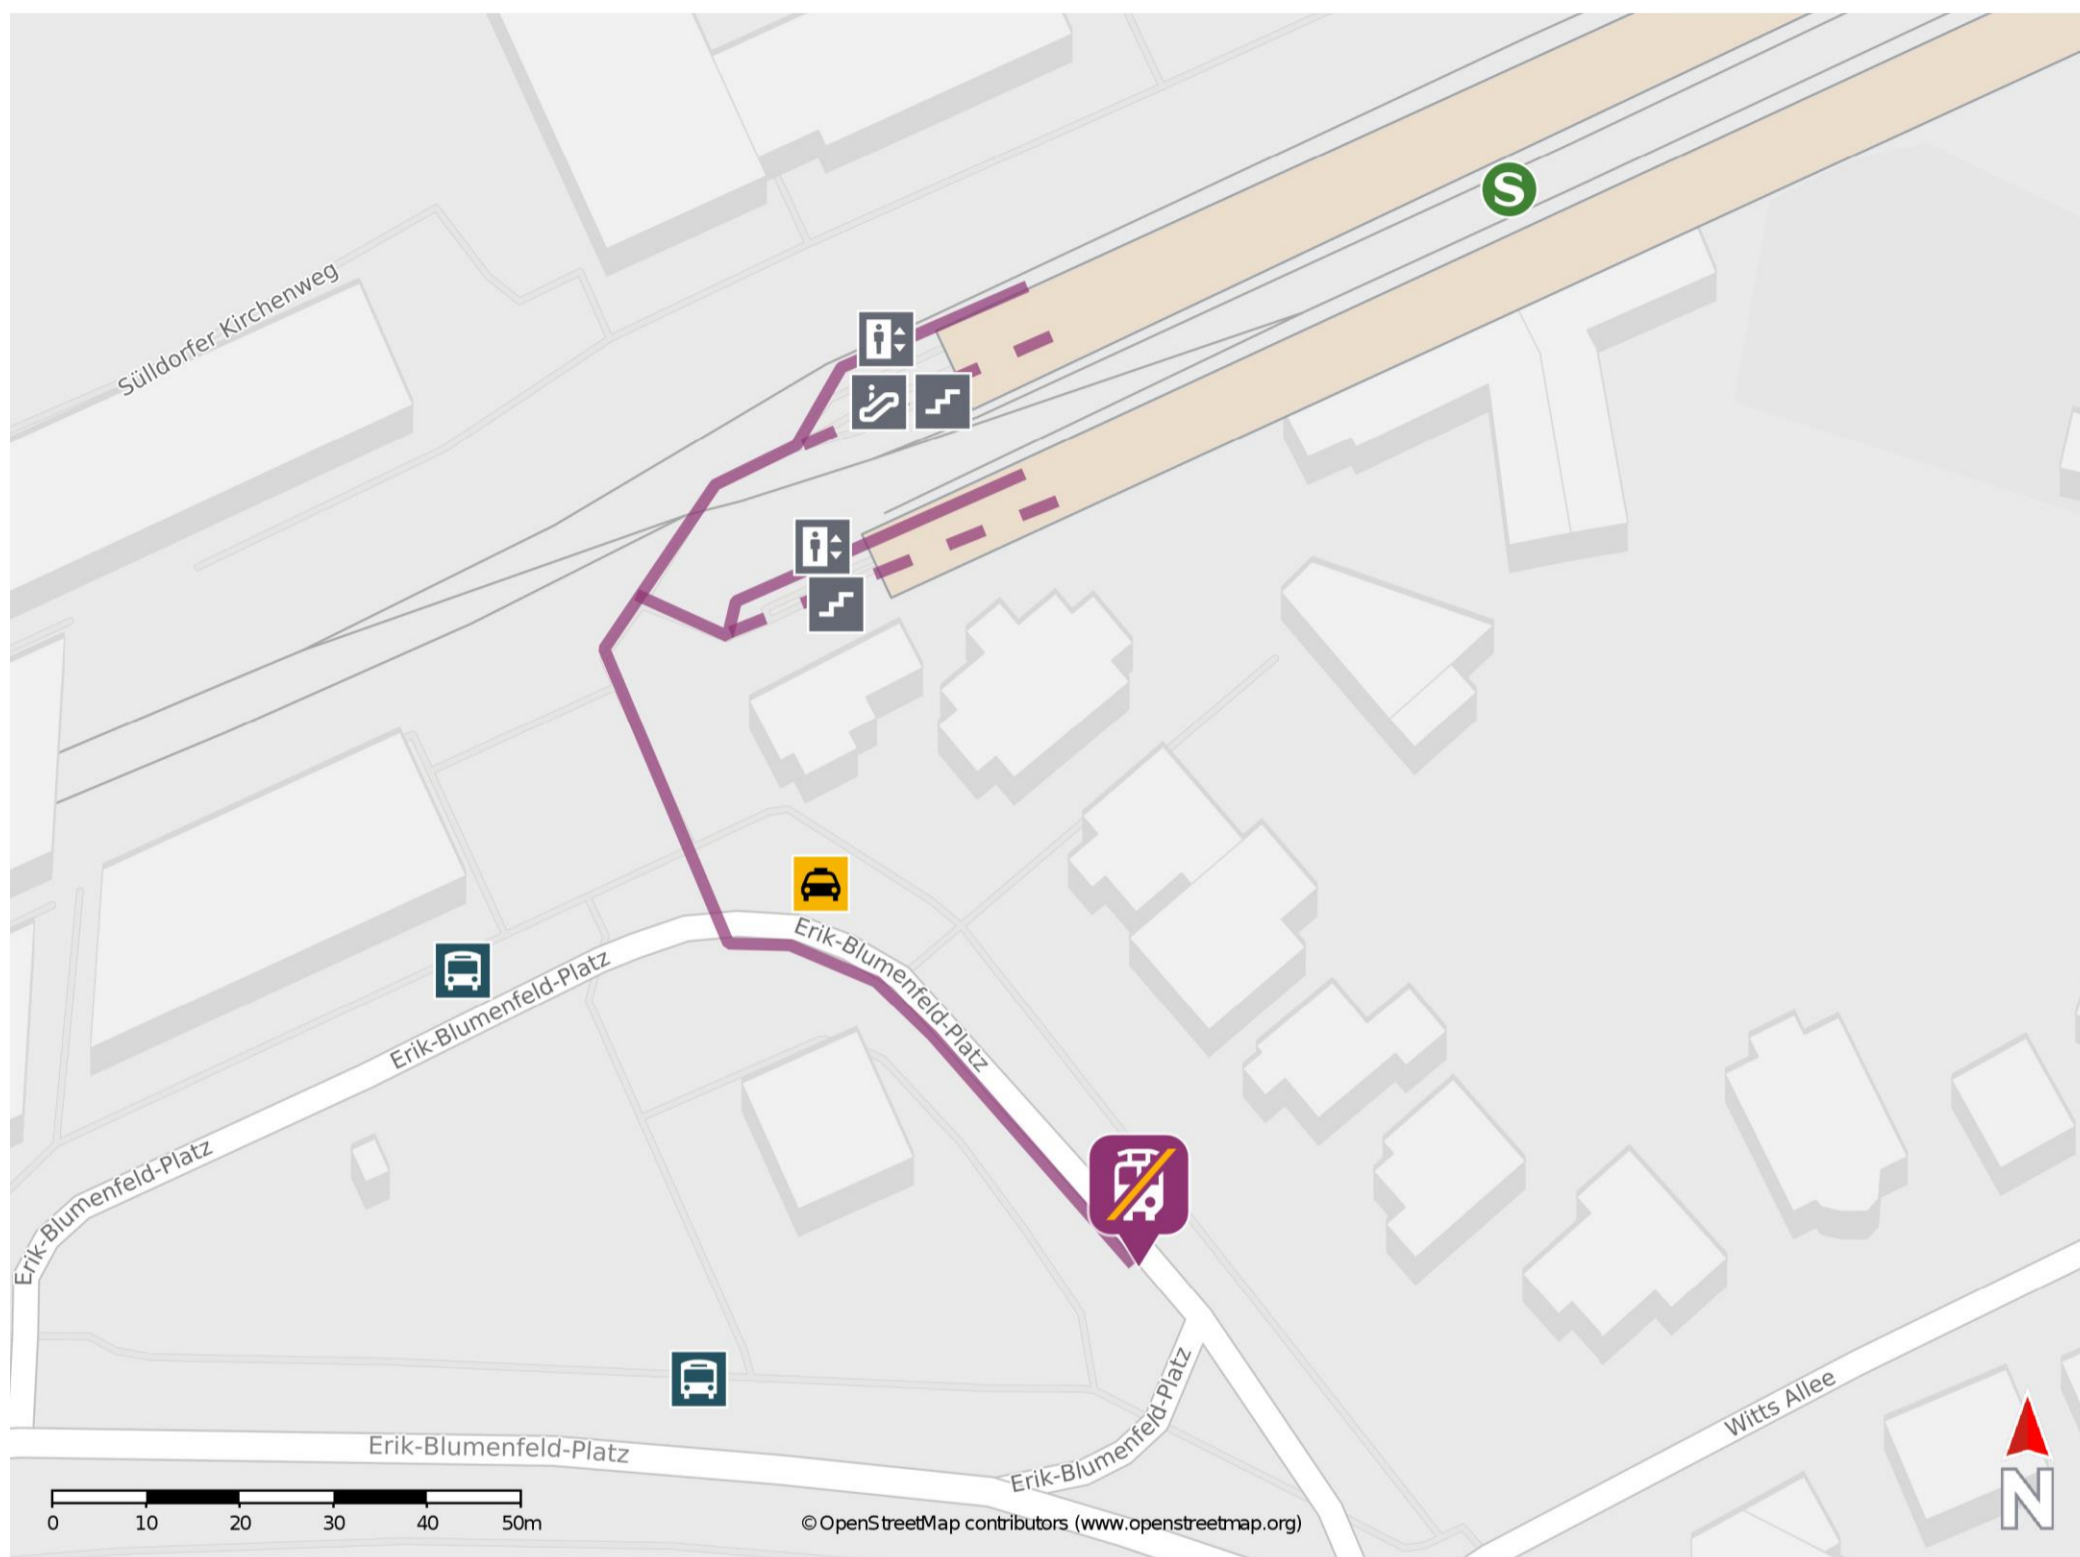

Blankenese

Wegbeschreibung Schienenersatzverkehr *

Verlassen Sie den Bahnsteig und begeben Sie sich an den Bahnhofsvorplatz/ Erik-Blumenfeld-Platz. Orientieren Sie sich nach links und folgen Sie der Straße bis zur Ersatzhaltestelle an der Bushaltestelle S Blankenese (Haltestelle Schnellbuslinie 36).

* Fahrradmitnahme im Schienenersatzverkehr nur begrenzt möglich.
Im QR Code sind die Koordinaten der Ersatzhaltestelle hinterlegt.

— barrierefrei
- nicht barrierefrei