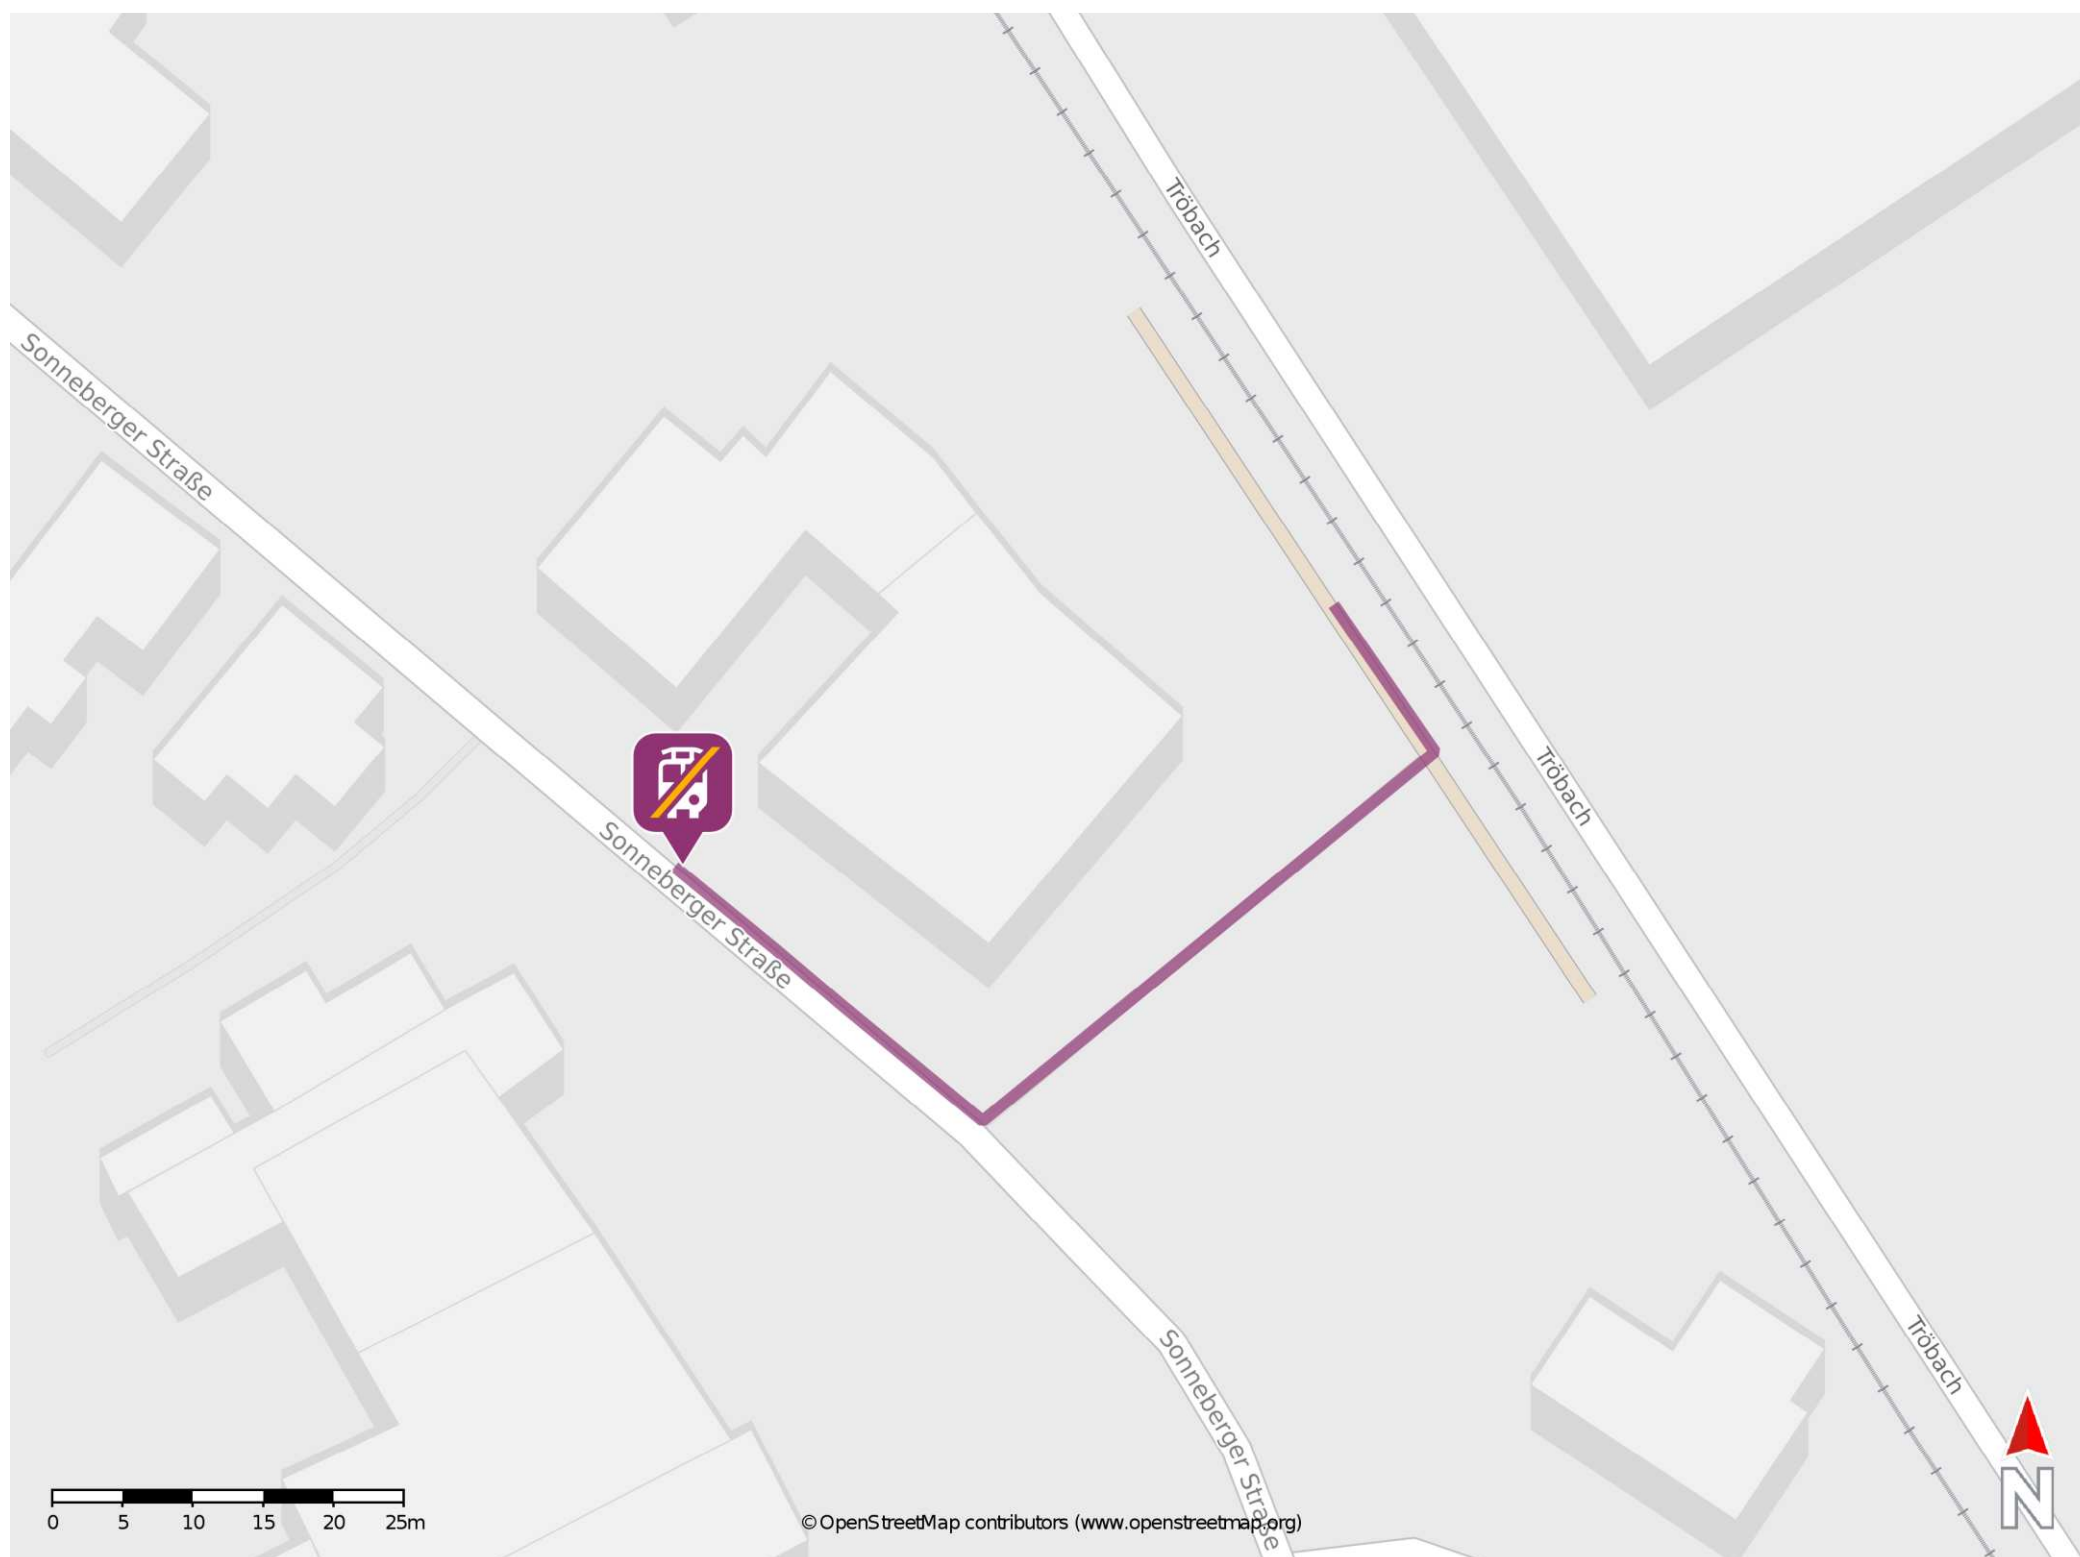

Steinach Süd

Wegbeschreibung Schienenersatzverkehr *

Verlassen Sie den Bahnsteig und begeben Sie sich an die Sonneberger Straße. Biegen Sie nach rechts ab und begeben Sie an die Ersatzhaltestelle. Die Ersatzhaltestelle befindet sich an der Bushaltestelle Steinach, Unterstadt.

* Fahrradmitnahme im Schienenersatzverkehr nur begrenzt möglich.
Im QR Code sind die Koordinaten der Ersatzhaltestelle hinterlegt.

— barrierefrei
— nicht barrierefrei