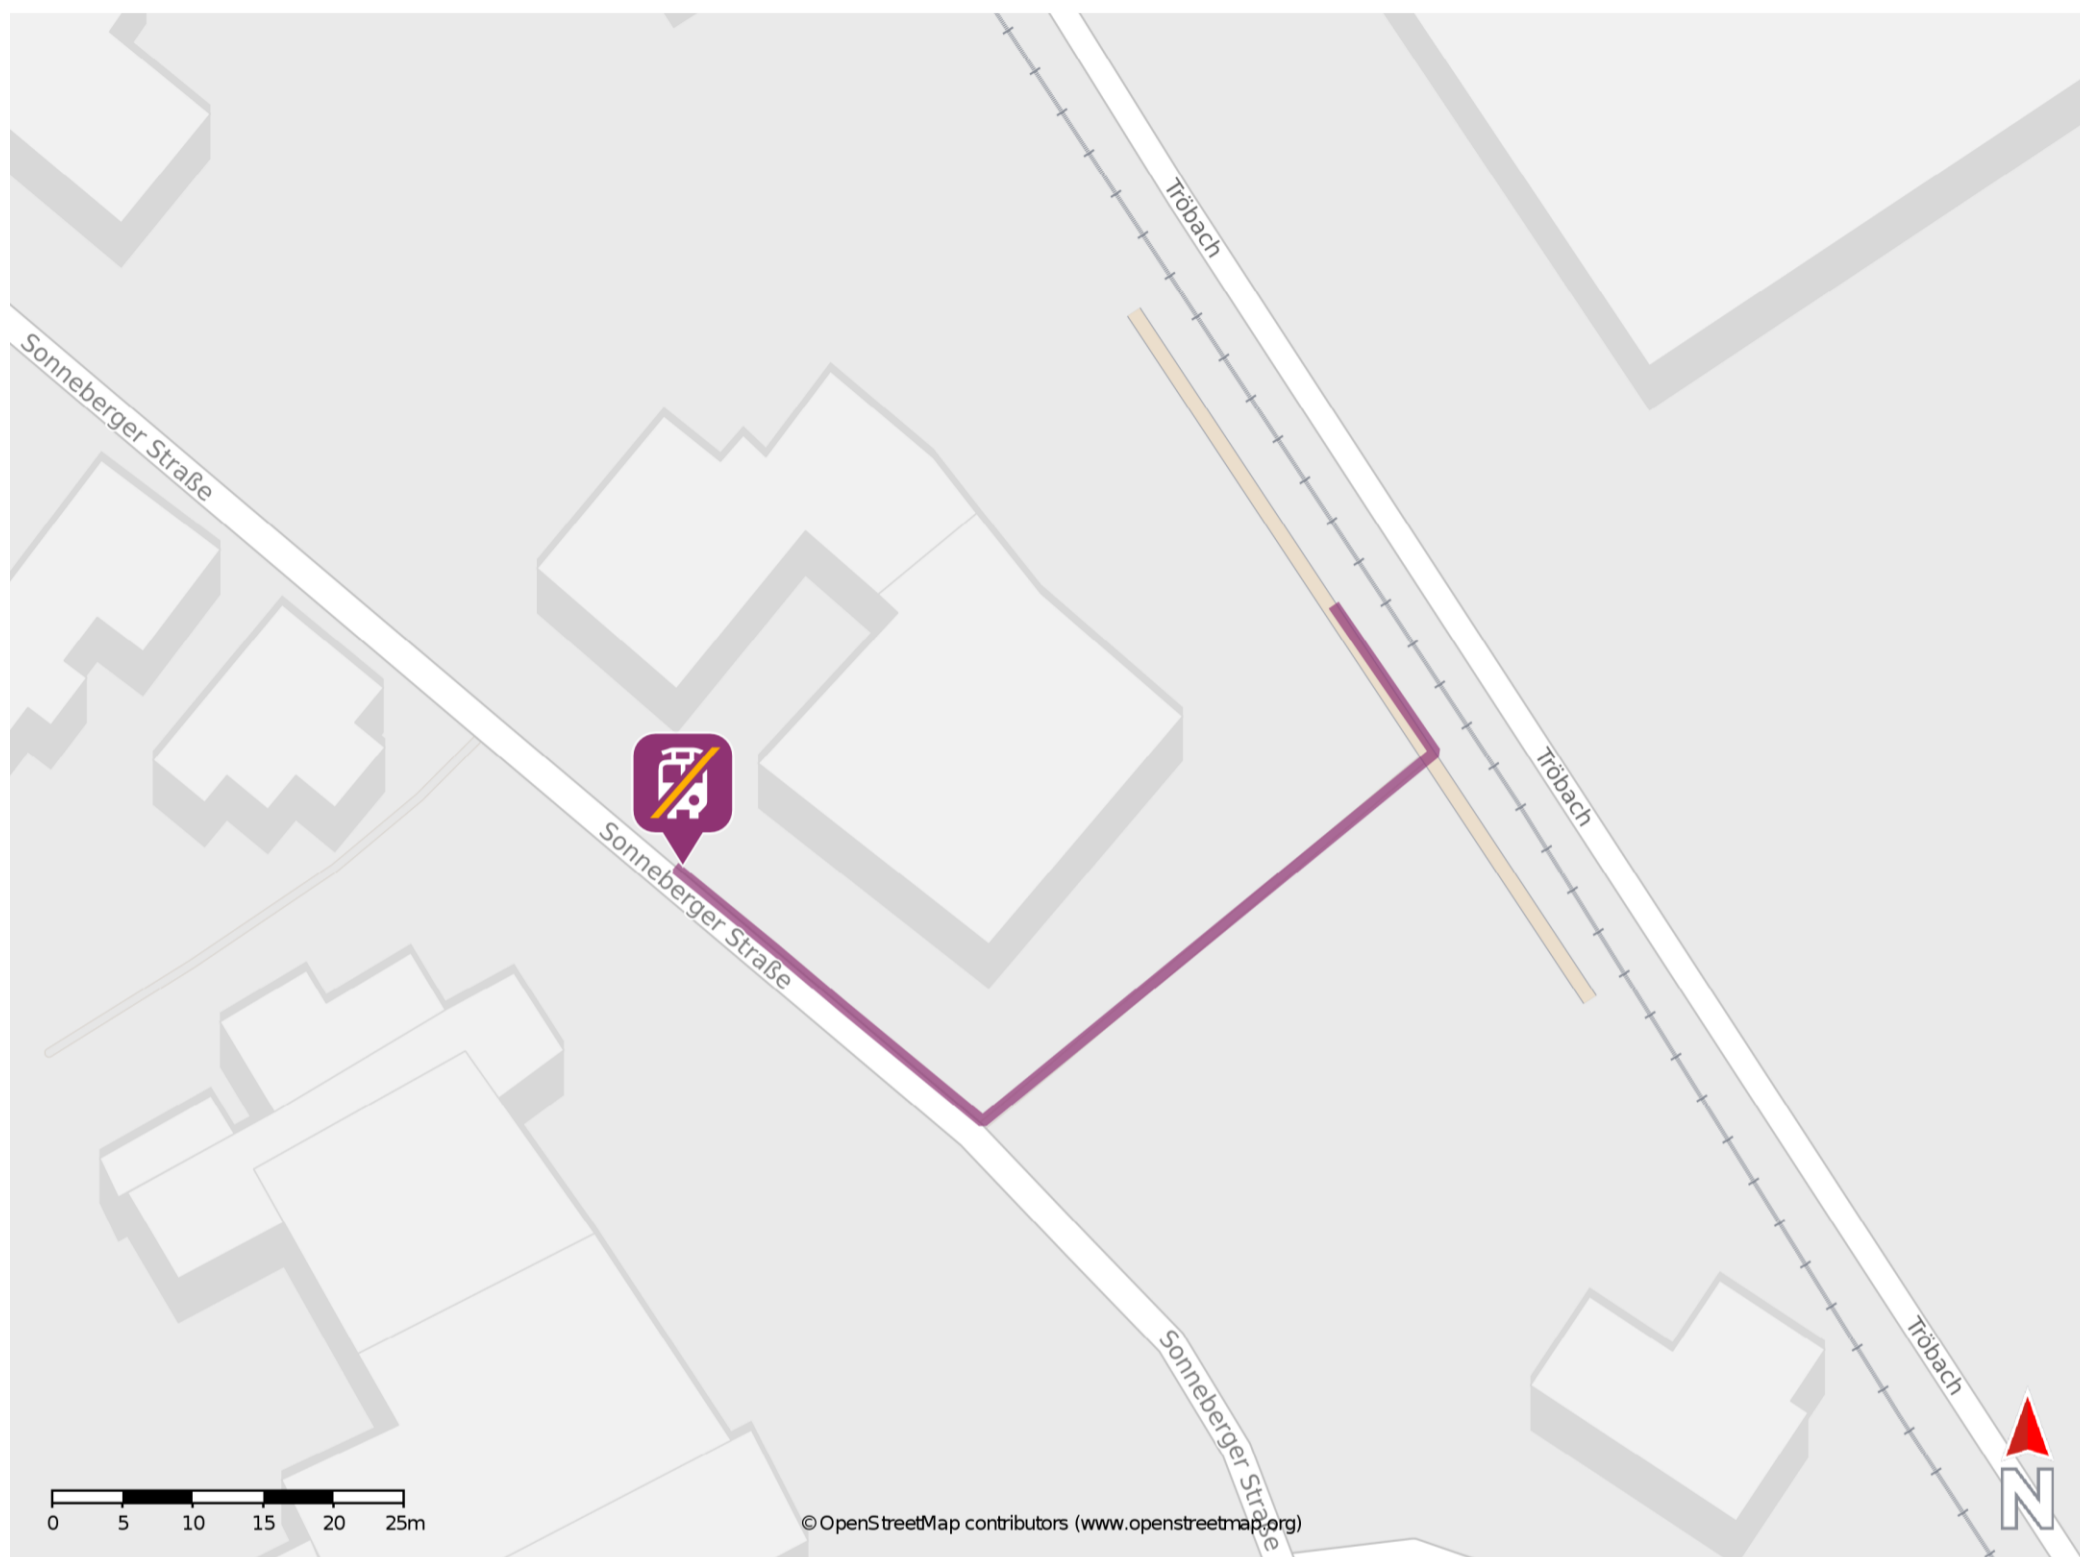

## Steinach Süd

### Wegbeschreibung Schienenersatzverkehr \*

Verlassen Sie den Bahnsteig und begeben Sie sich an die Sonneberger Straße. Biegen Sie nach rechts ab und begeben Sie an die Ersatzhaltestelle. Die Ersatzhaltestelle befindet sich an der Bushaltestelle Steinach, Unterstadt.

\* Fahrradmitnahme im Schienenersatzverkehr nur begrenzt möglich.  
Im QR Code sind die Koordinaten der Ersatzhaltestelle hinterlegt.

— barrierefrei  
— nicht barrierefrei