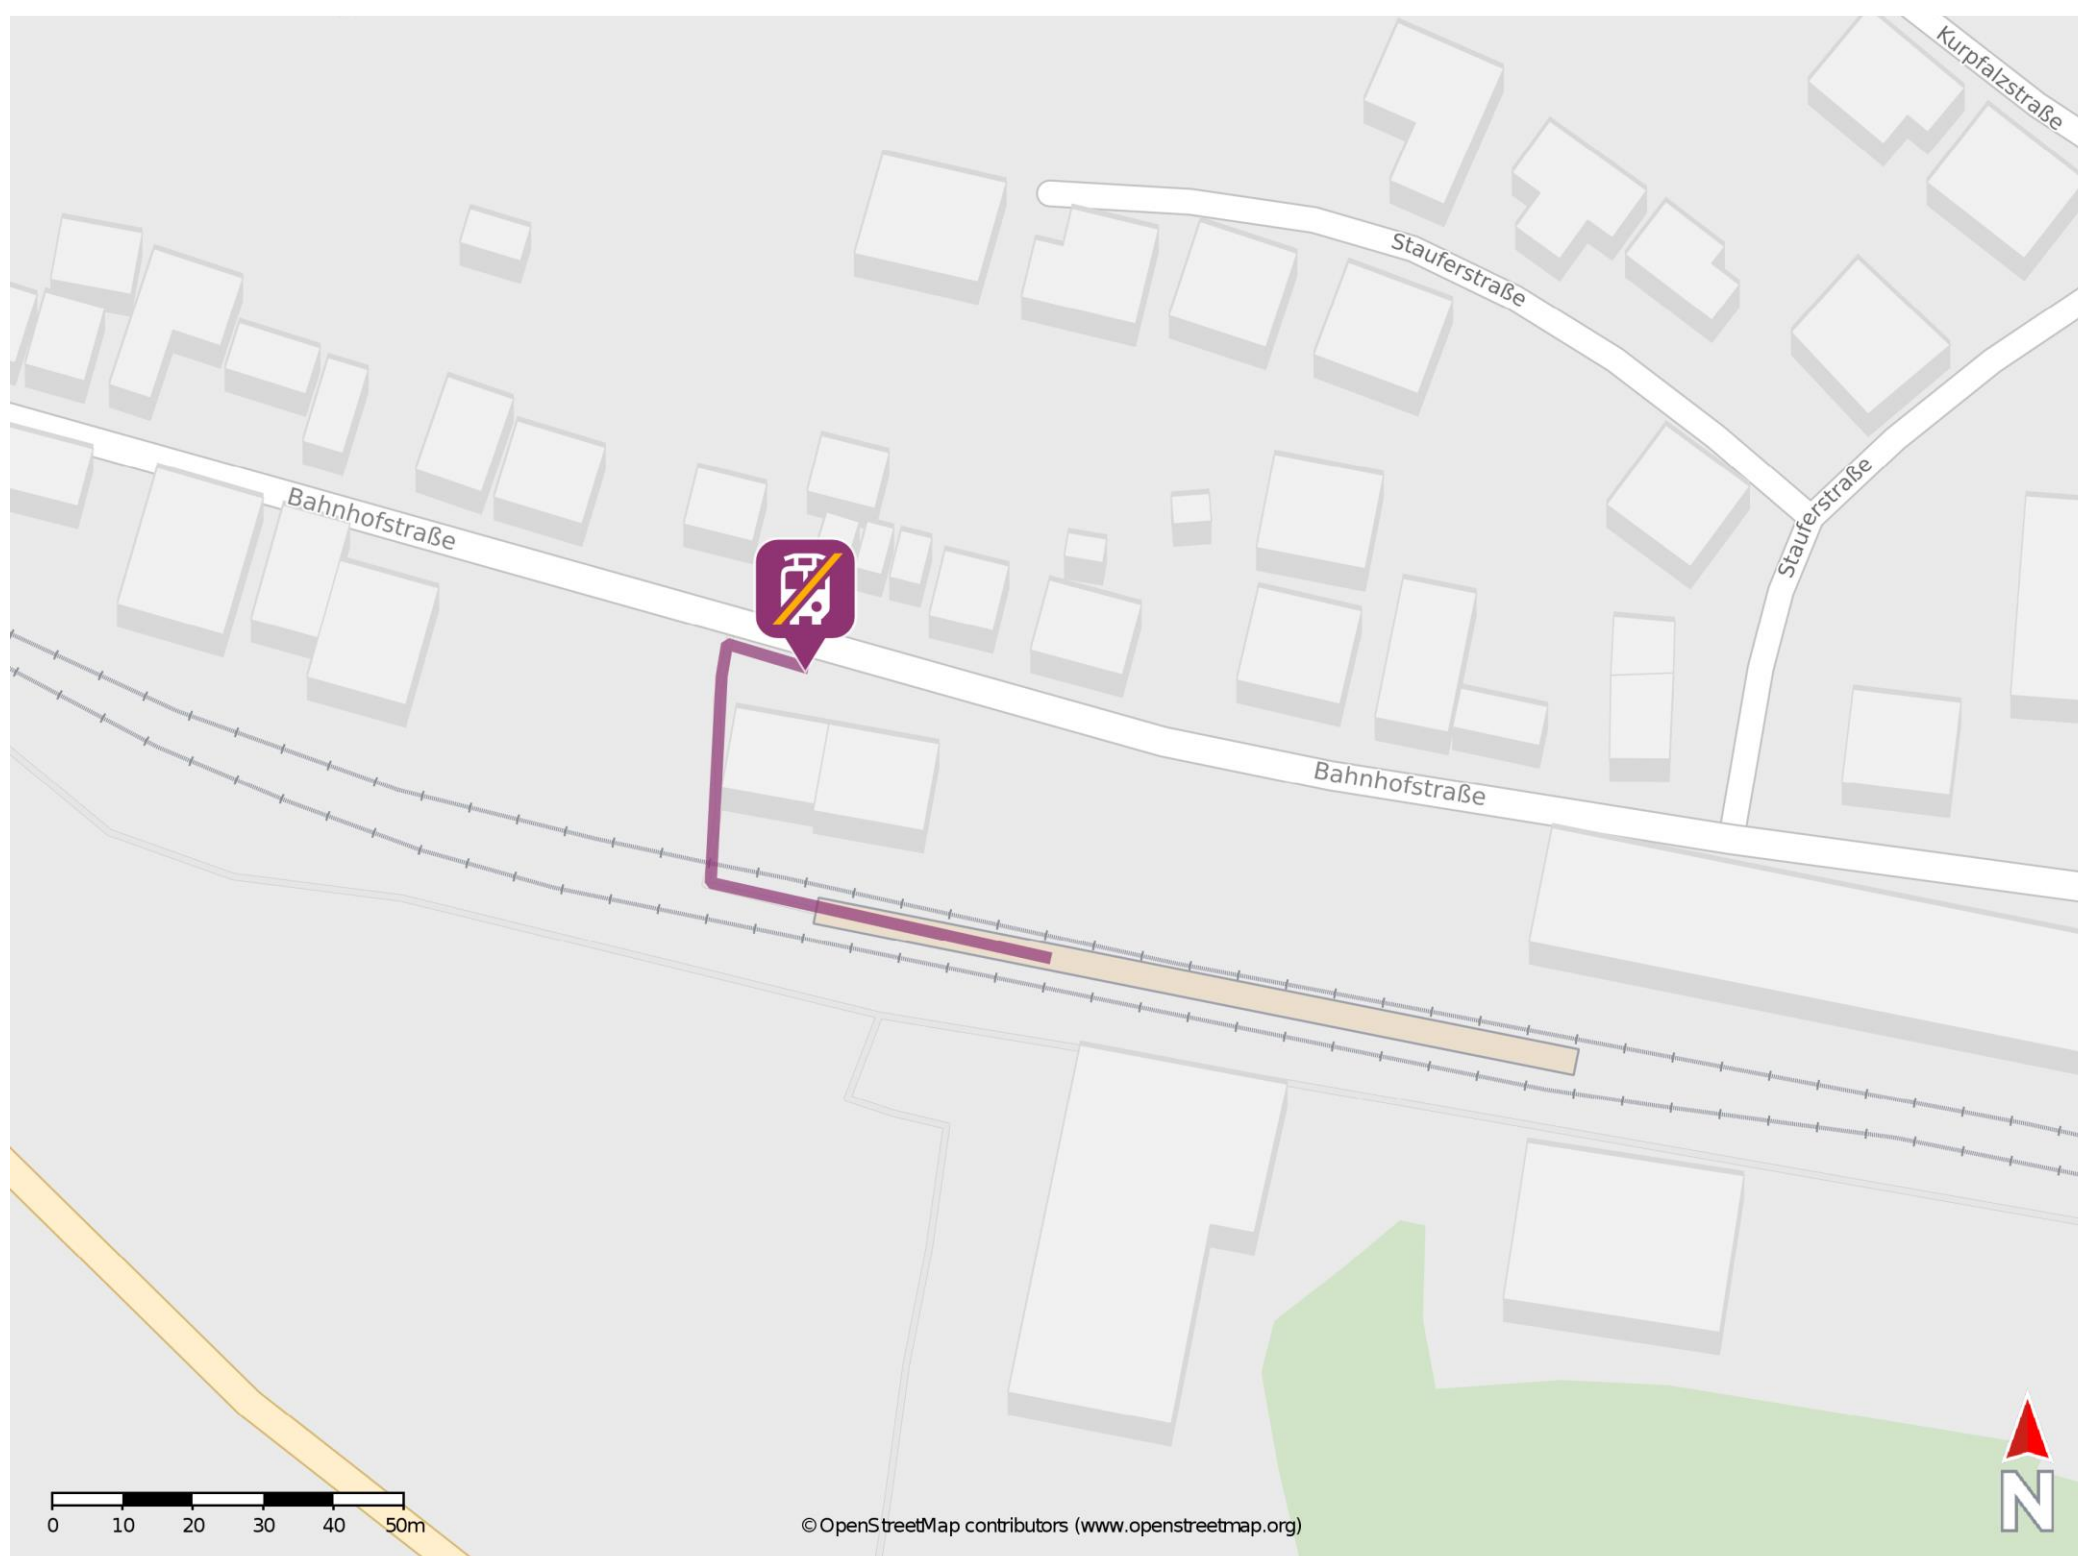

## Wolfstein

### Wegbeschreibung Schienenersatzverkehr \*

Verlassen Sie den Bahnsteig und begeben Sie sich an die Bahnhofstraße. Orientieren Sie sich nach rechts. Die Ersatzhaltestelle befindet sich in unmittelbarer Nähe zum Bahnhofsgebäude.

\* Fahrradmitnahme im Schienenersatzverkehr nur begrenzt möglich.  
Im QR Code sind die Koordinaten der Ersatzhaltestelle hinterlegt.

— barrierefrei  
— nicht barrierefrei