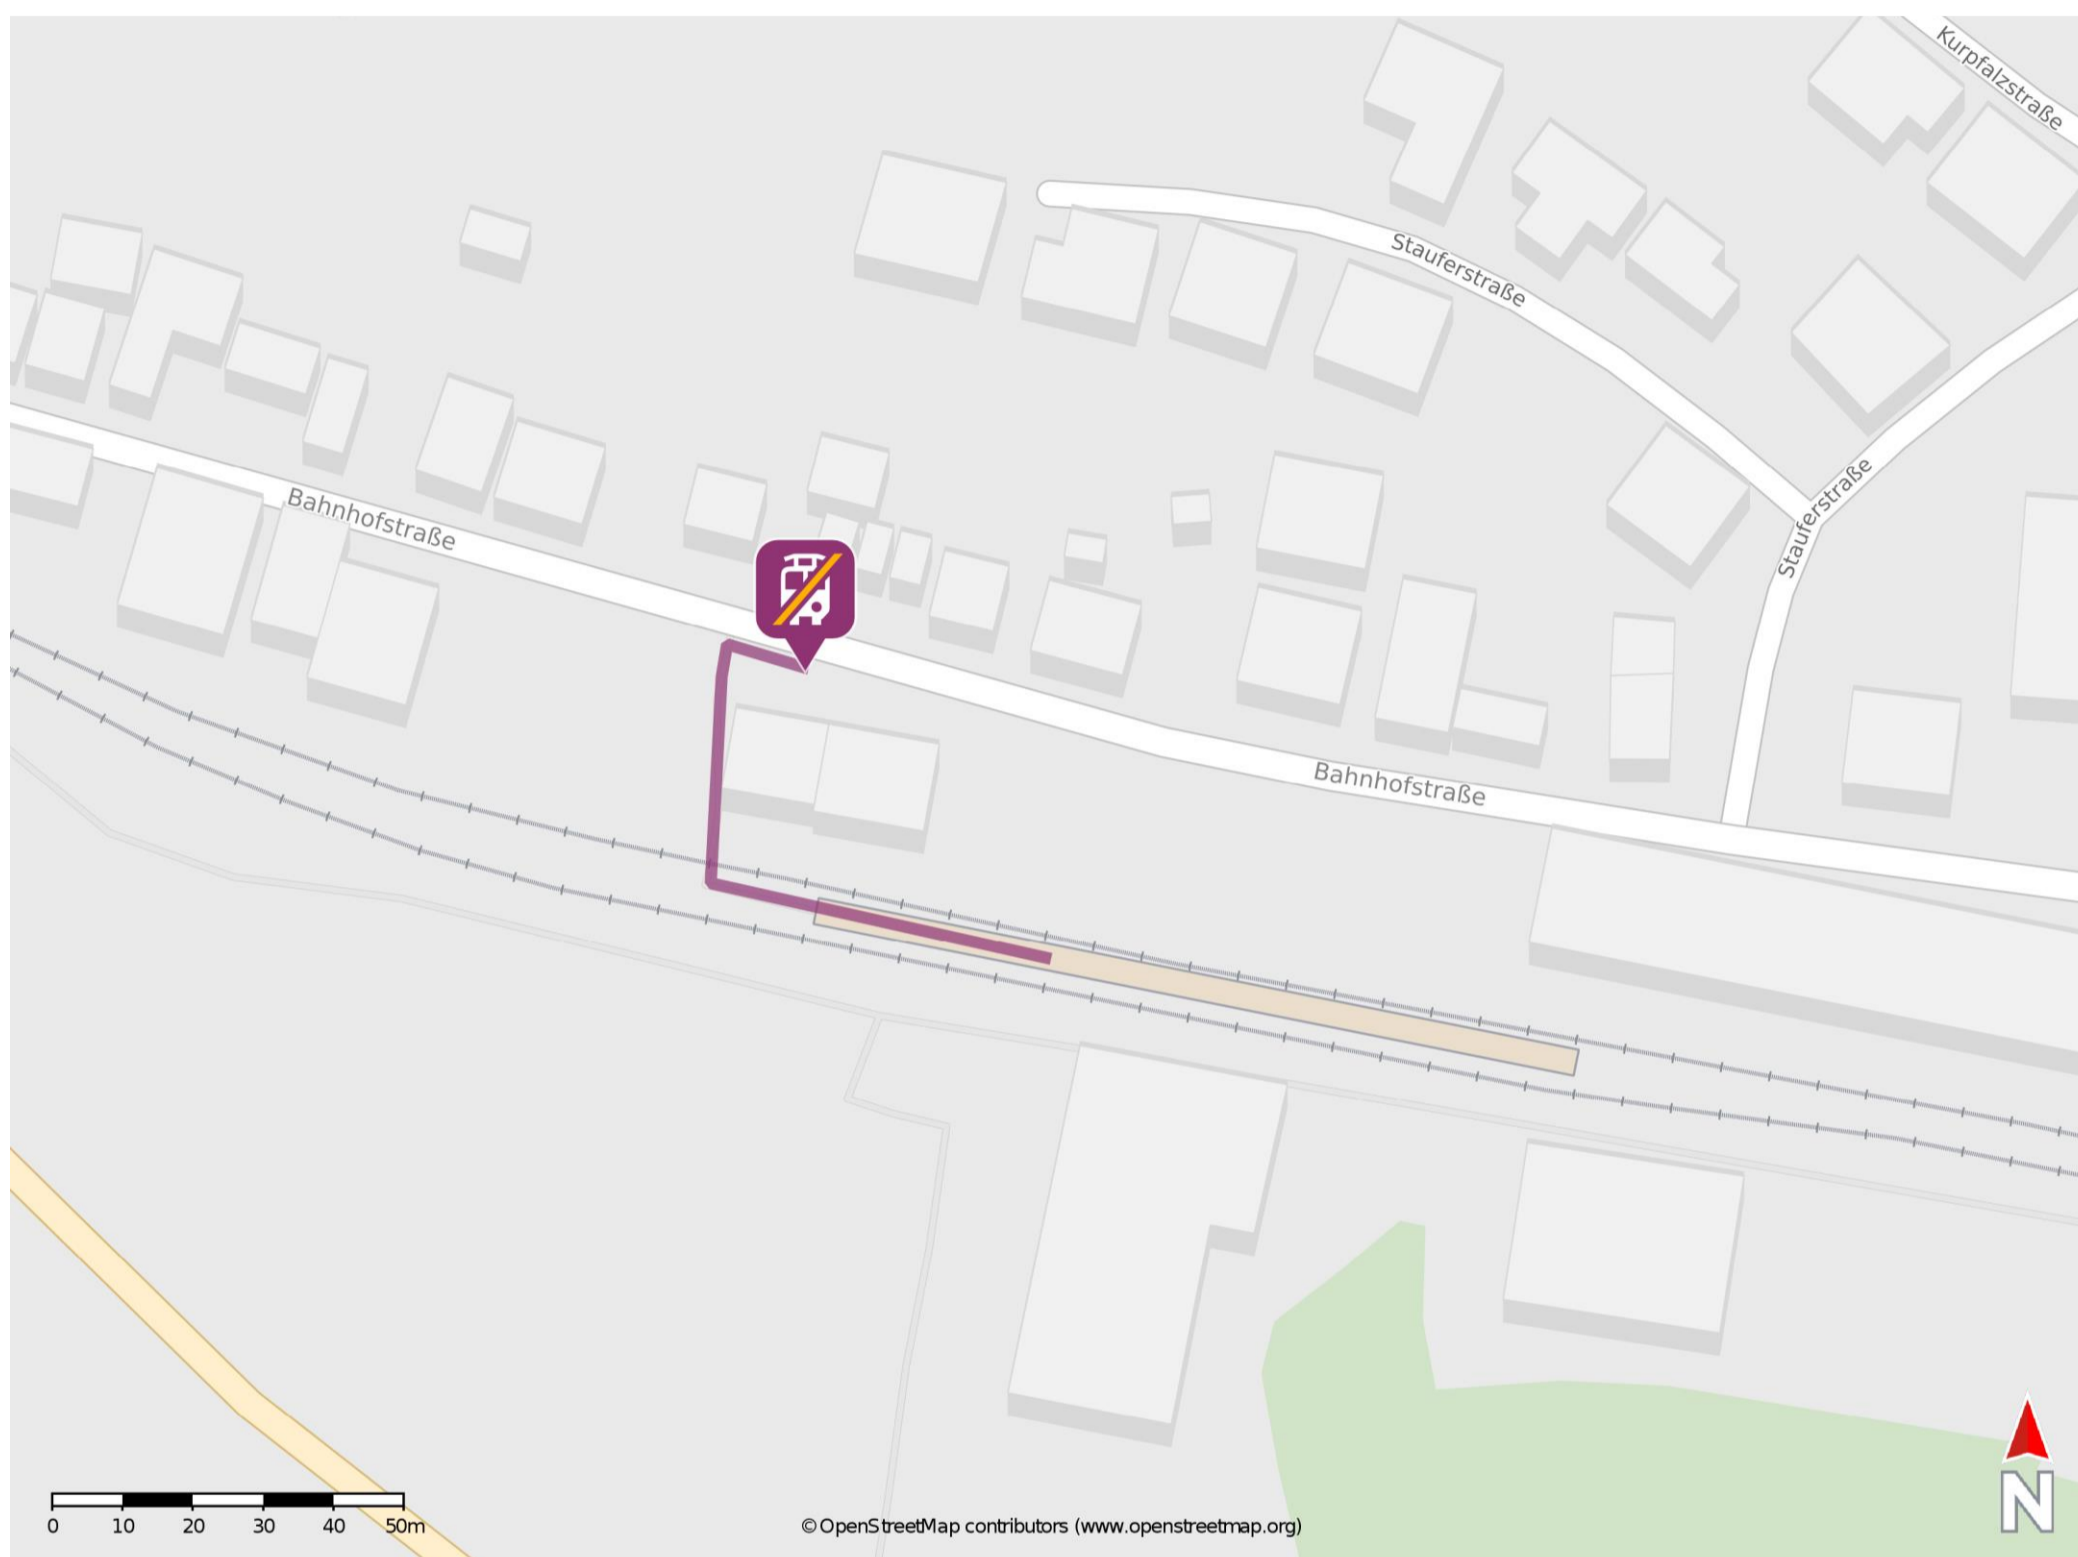

Wolfstein

Wegbeschreibung Schienenersatzverkehr *

Verlassen Sie den Bahnsteig und begeben Sie sich an die Bahnhofstraße. Orientieren Sie sich nach rechts. Die Ersatzhaltestelle befindet sich in unmittelbarer Nähe zum Bahnhofsgebäude.

* Fahrradmitnahme im Schienenersatzverkehr nur begrenzt möglich.
Im QR Code sind die Koordinaten der Ersatzhaltestelle hinterlegt.

— barrierefrei
— nicht barrierefrei