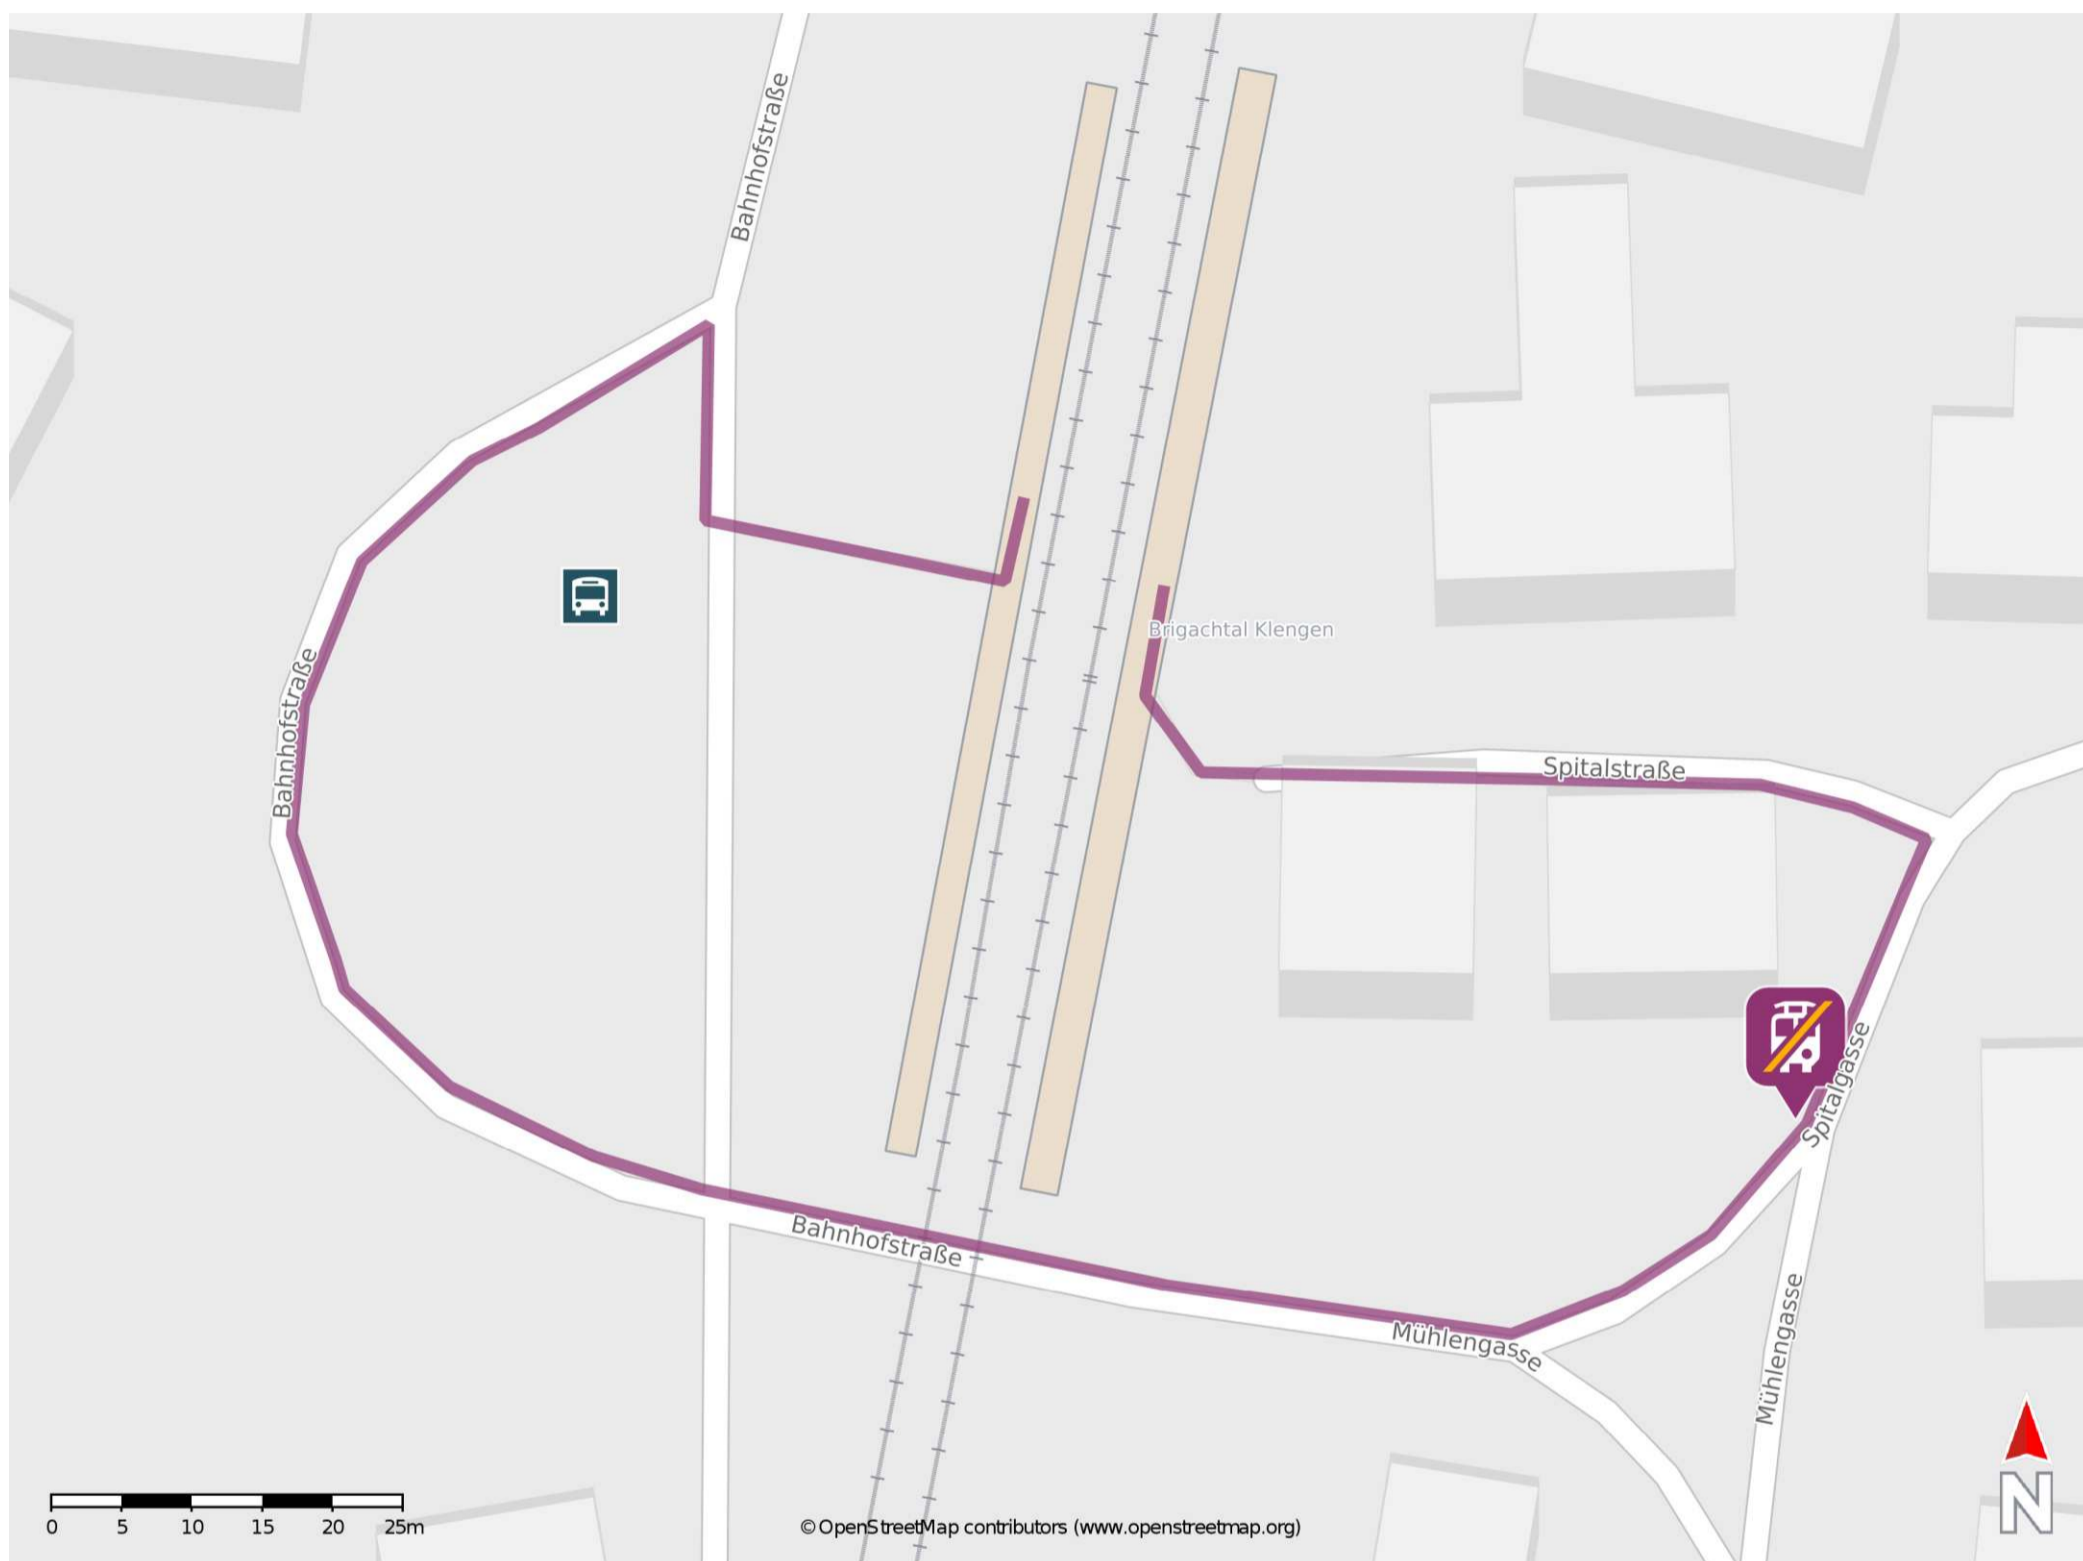

Umgebungsplan

Brigachtal Klengen

Wegbeschreibung Schienenersatzverkehr *

Von Gleis 1: Verlassen Sie den Bahnsteig und begeben Sie sich an die Spitalstraße. Folgen Sie dem Straßenverlauf bis zur Kreuzung Spitalstraße/Mühlengasse. Die Ersatzhaltestelle befindet sich in unmittelbarer Nähe an der Bushaltestelle Klengen Bahnhof/ Spitalgasse.

Von Gleis 2: Verlassen Sie den Bahnsteig und begeben Sie sich an die Bahnhofstraße. Nutzen Sie die Überführung und folgen Sie der Straße bis zur Kreuzung Bahnhofstraße/Mühlengasse. Biegen Sie nach links ab und begeben Sie sich an die Ersatzhaltestelle. Die Ersatzhaltestelle befindet sich an der Bushaltestelle Klengen Bahnhof/ Spitalgasse.

*Fahrradmitnahme im Schienenersatzverkehr nur begrenzt, teilweise gar nicht möglich. Bitte informieren Sie sich bei dem von Ihnen genutzten Eisenbahnverkehrsunternehmen. Im QR Code sind die Koordinaten der Ersatzhaltestelle hinterlegt.