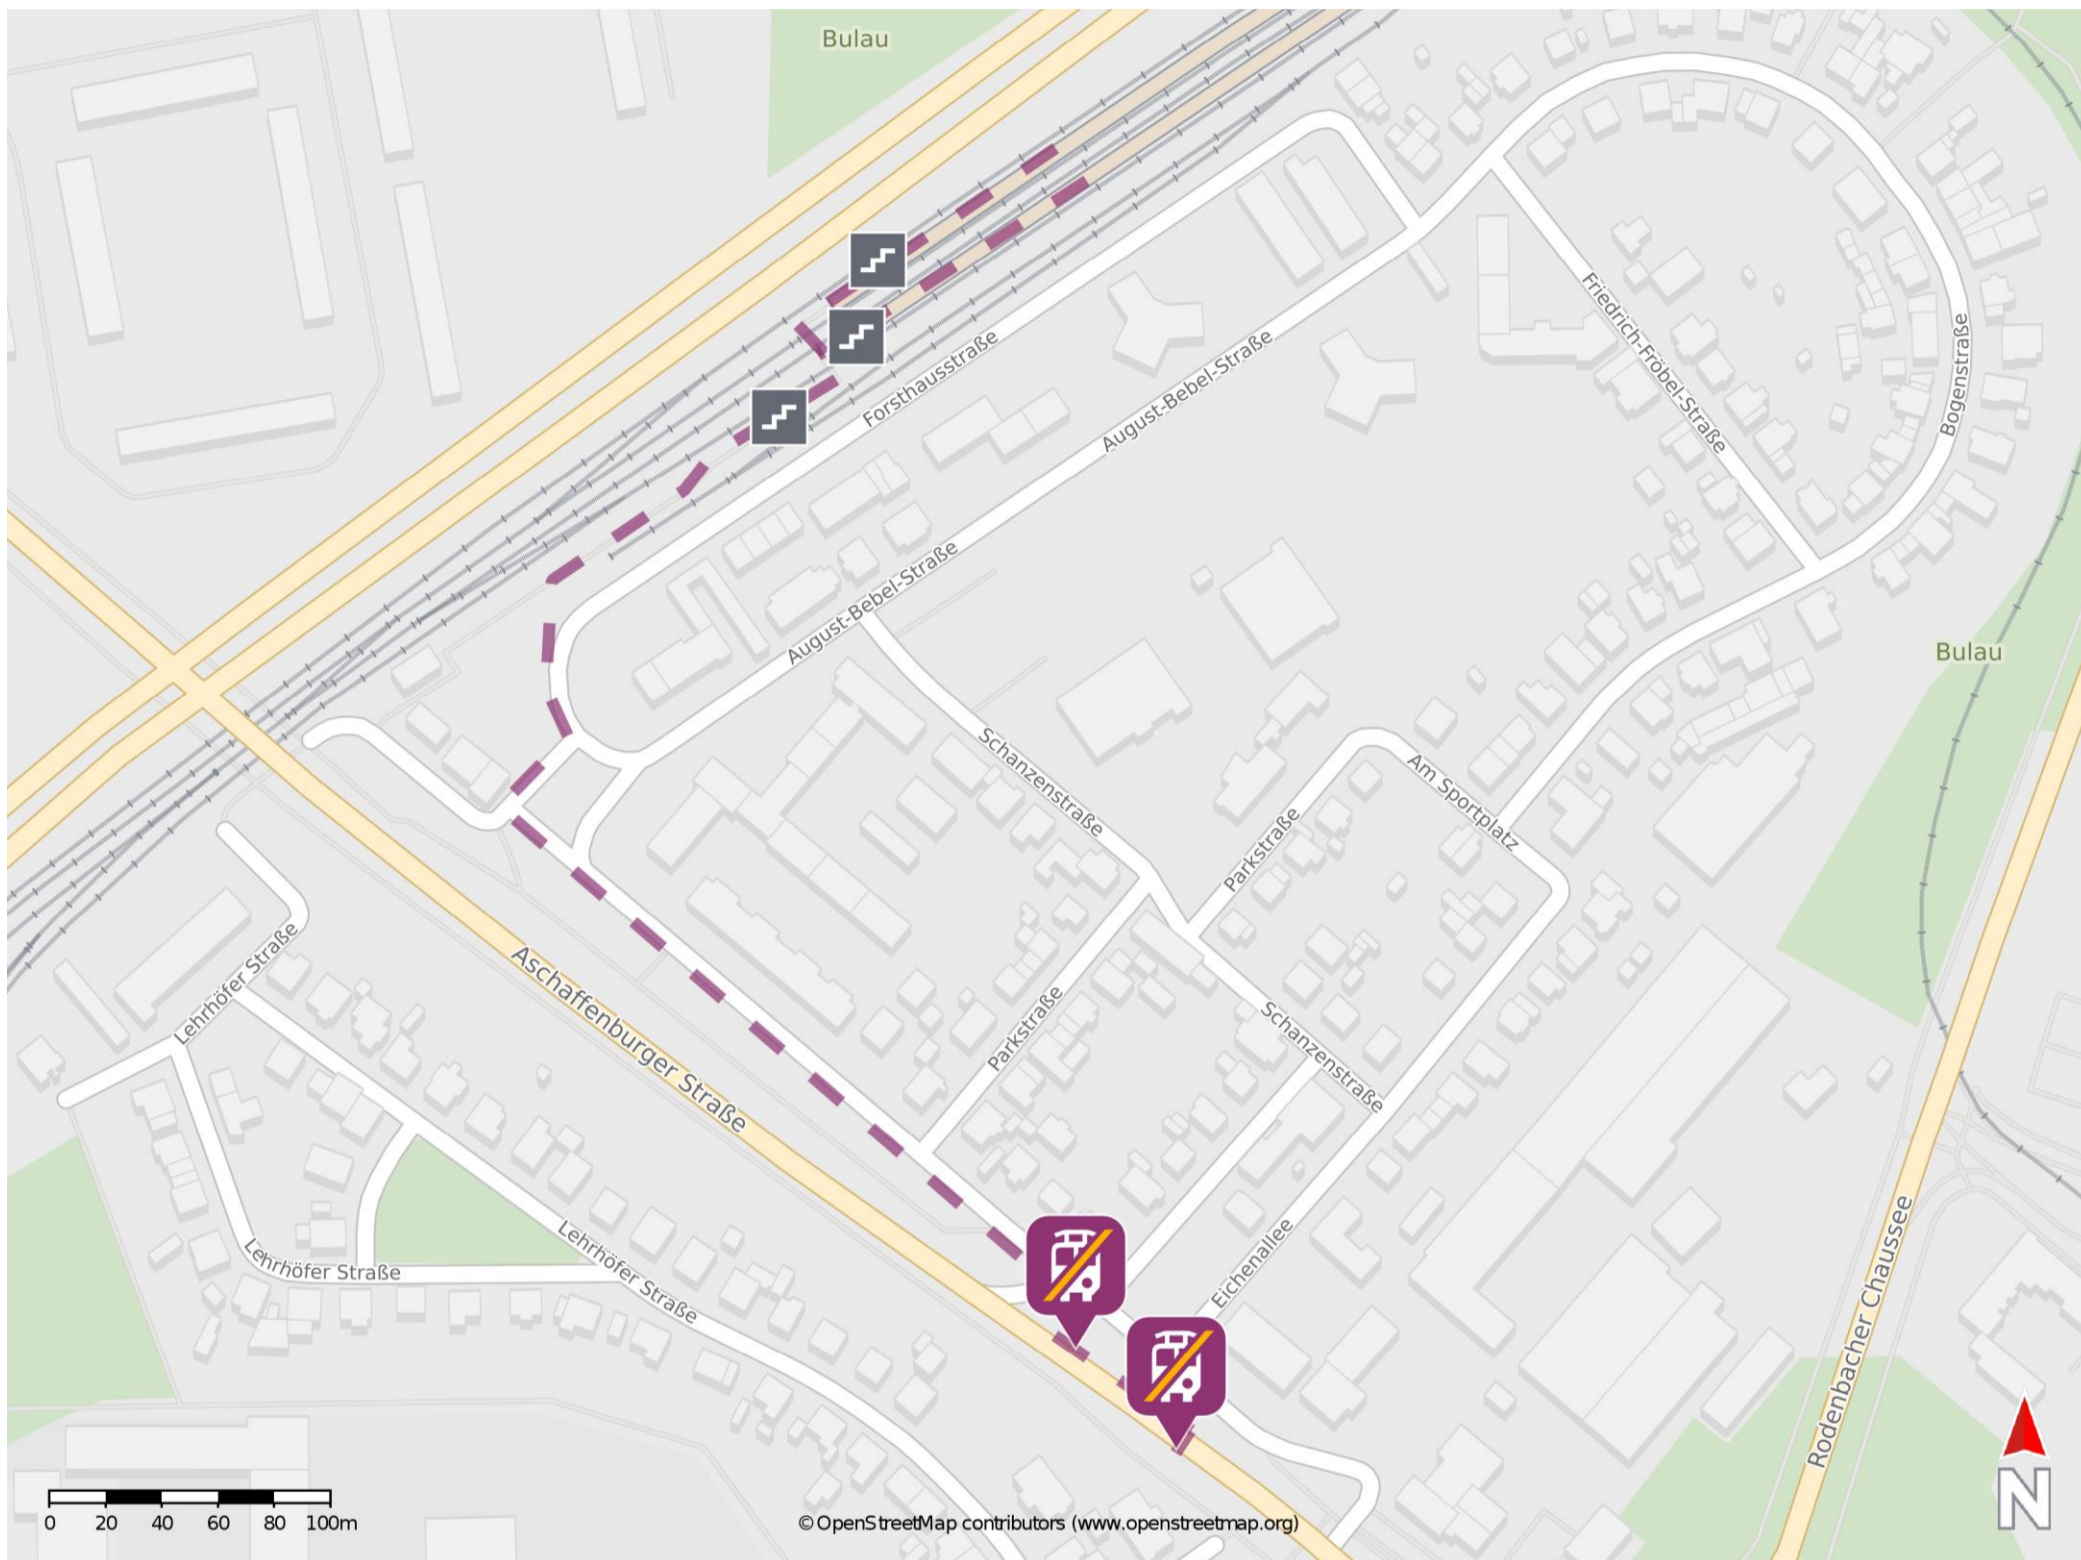

Umgebungsplan

Wolfgang (Kr Hanau)

Ersatzhaltestelle

Ersatzhaltestelle

Wegbeschreibung Schienenersatzverkehr *

Verlassen Sie den Bahnsteig und begeben Sie sich an die Forsthausstraße. Biegen Sie nach rechts ab und folgen Sie dem Straßenverlauf bis zur Kreuzung. Biegen Sie nach rechts ab und folgen Sie der Forsthausstraße bis zur Straße Vor der Pulvermühle. Folgen Sie dem Straßenverlauf bis zur Aschaffener Straße. Biegen Sie nach links ab und begeben Sie sich zur jeweiligen Ersatzhaltestelle. Die Ersatzhaltestellen befinden sich an den Bushaltestellen Vor der Pulvermühle.

*Fahrradmitnahme im Schienenersatzverkehr nur begrenzt, teilweise gar nicht möglich. Bitte informieren Sie sich bei dem von Ihnen genutzten Eisenbahnverkehrsunternehmen. Im QR Code sind die Koordinaten der Ersatzhaltestelle hinterlegt.

— barrierefrei
 — nicht barrierefrei