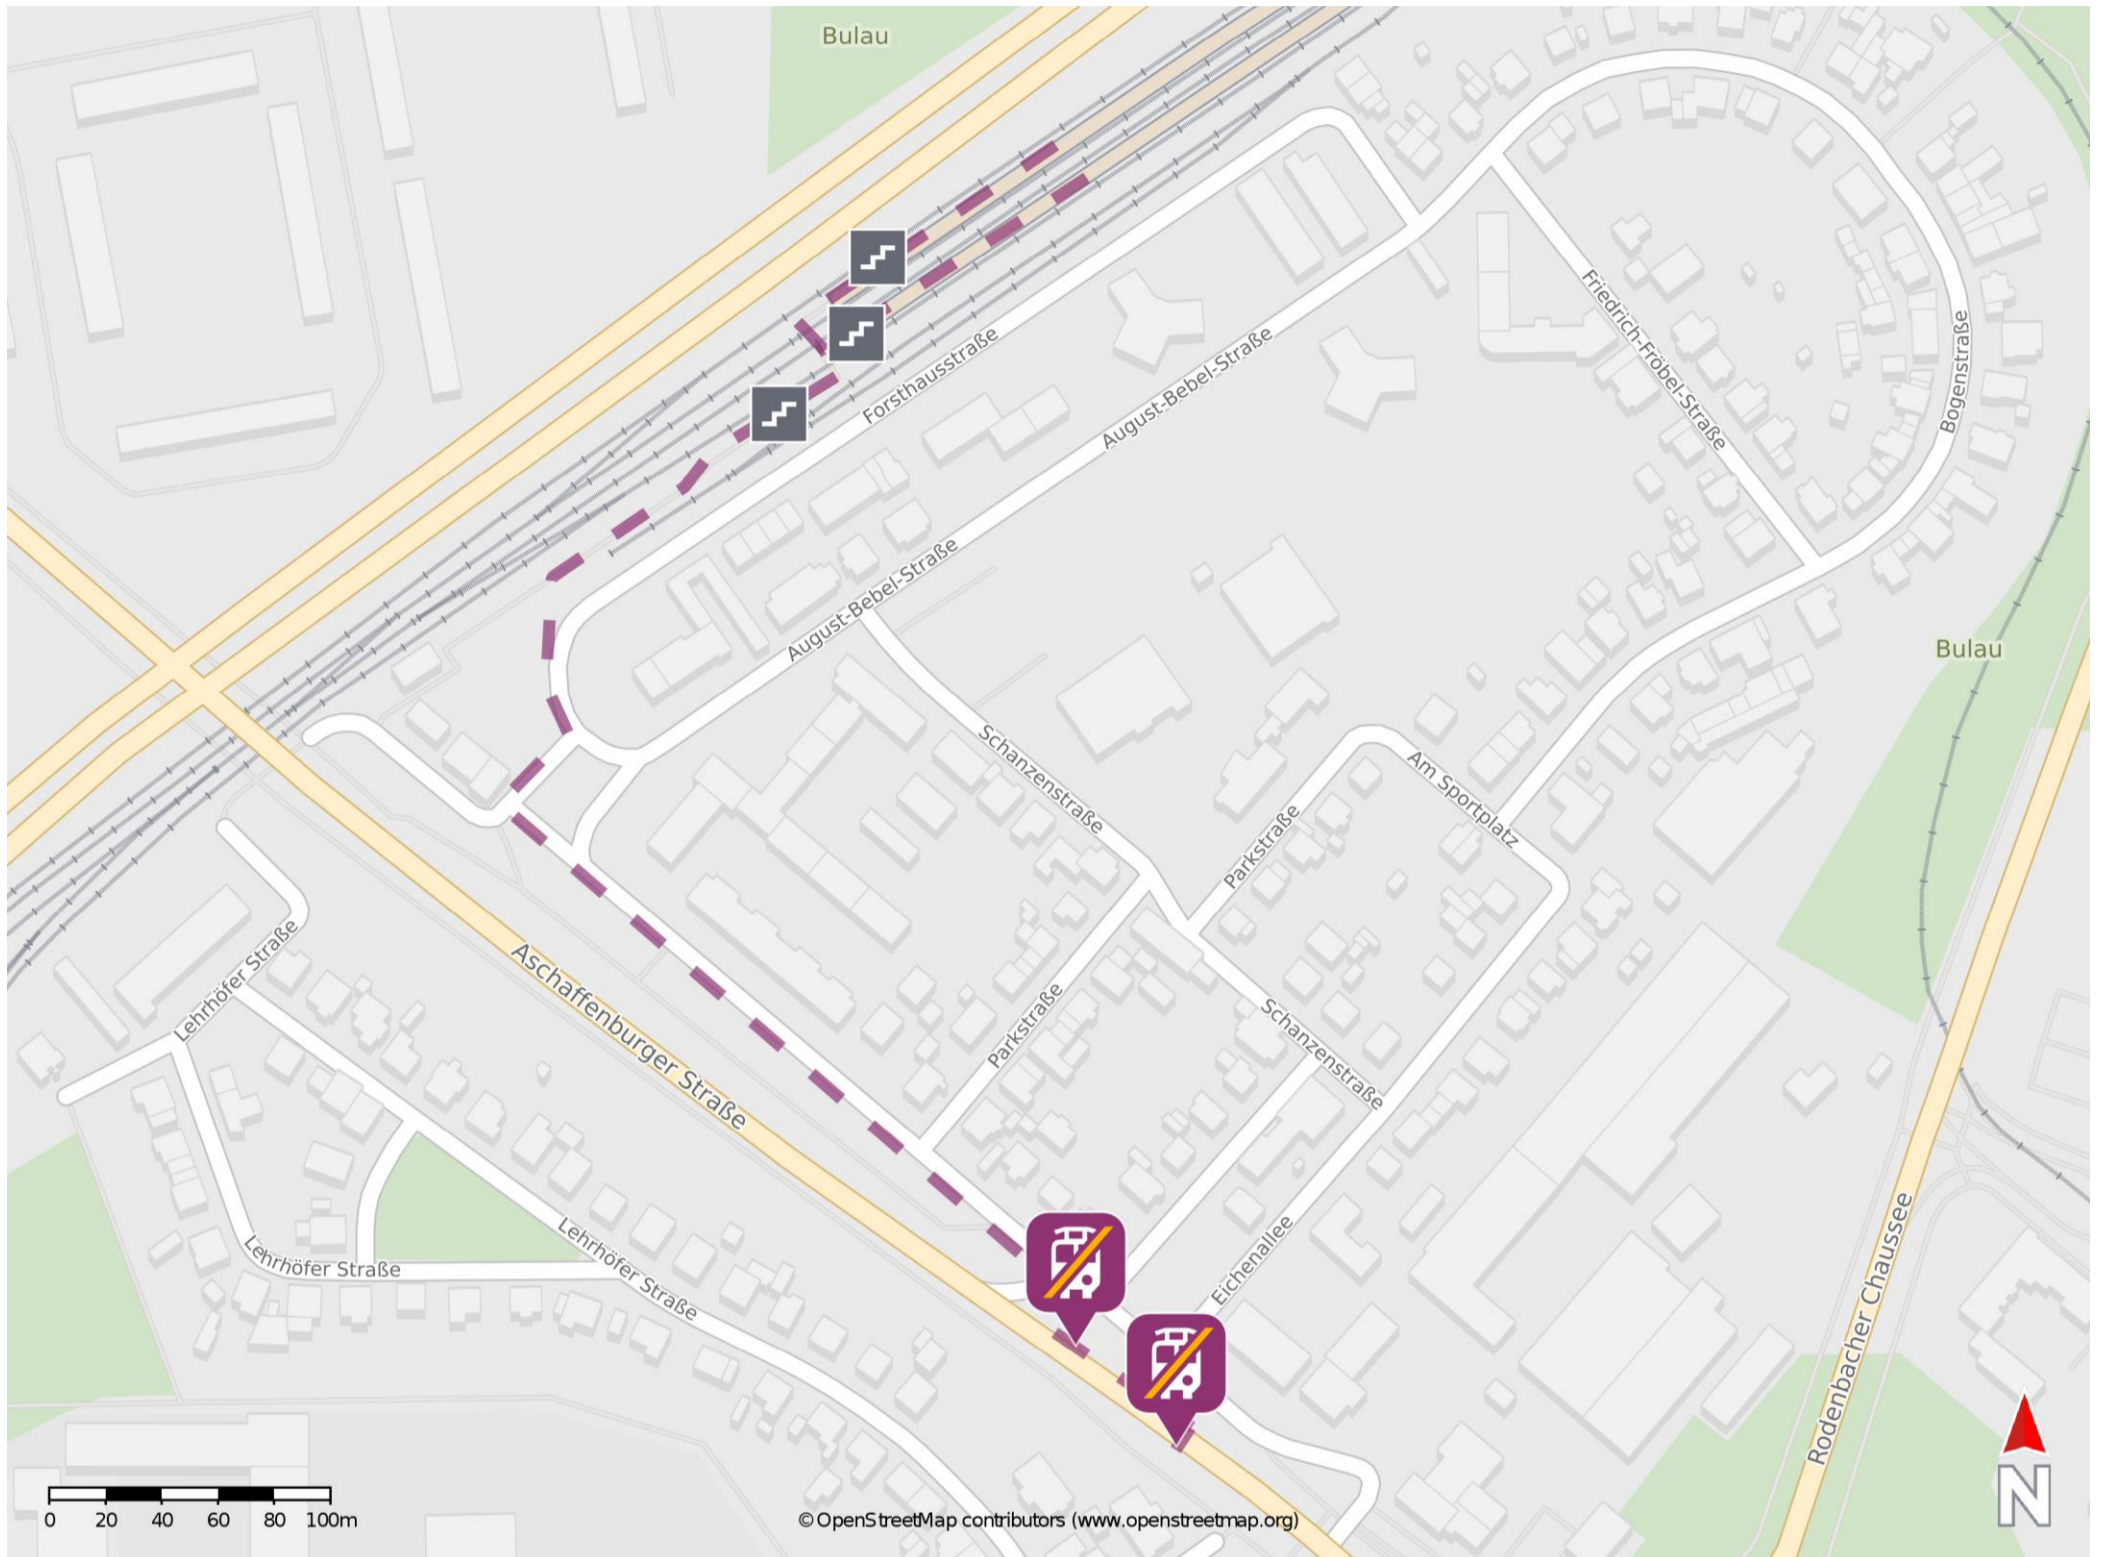

Umgebungsplan

Wolfgang (Kr Hanau)

Ersatzhaltestelle

Ersatzhaltestelle

Wegbeschreibung Schienenersatzverkehr *

Verlassen Sie den Bahnsteig und begeben Sie sich an die Forsthausstraße. Biegen Sie nach rechts ab und folgen Sie dem Straßenverlauf bis zur Kreuzung. Biegen Sie nach rechts ab und folgen Sie der Forsthausstraße bis zur Straße Vor der Pulvermühle. Folgen Sie dem Straßenverlauf bis zur Aschaffener Straße. Biegen Sie nach links ab und begeben Sie sich zur jeweiligen Ersatzhaltestelle. Die Ersatzhaltestellen befinden sich an den Bushaltestellen Vor der Pulvermühle.

*Fahrradmitnahme im Schienenersatzverkehr nur begrenzt, teilweise gar nicht möglich. Bitte informieren Sie sich bei dem von Ihnen genutzten Eisenbahnverkehrsunternehmen. Im QR Code sind die Koordinaten der Ersatzhaltestelle hinterlegt.

— barrierefrei
- - - nicht barrierefrei