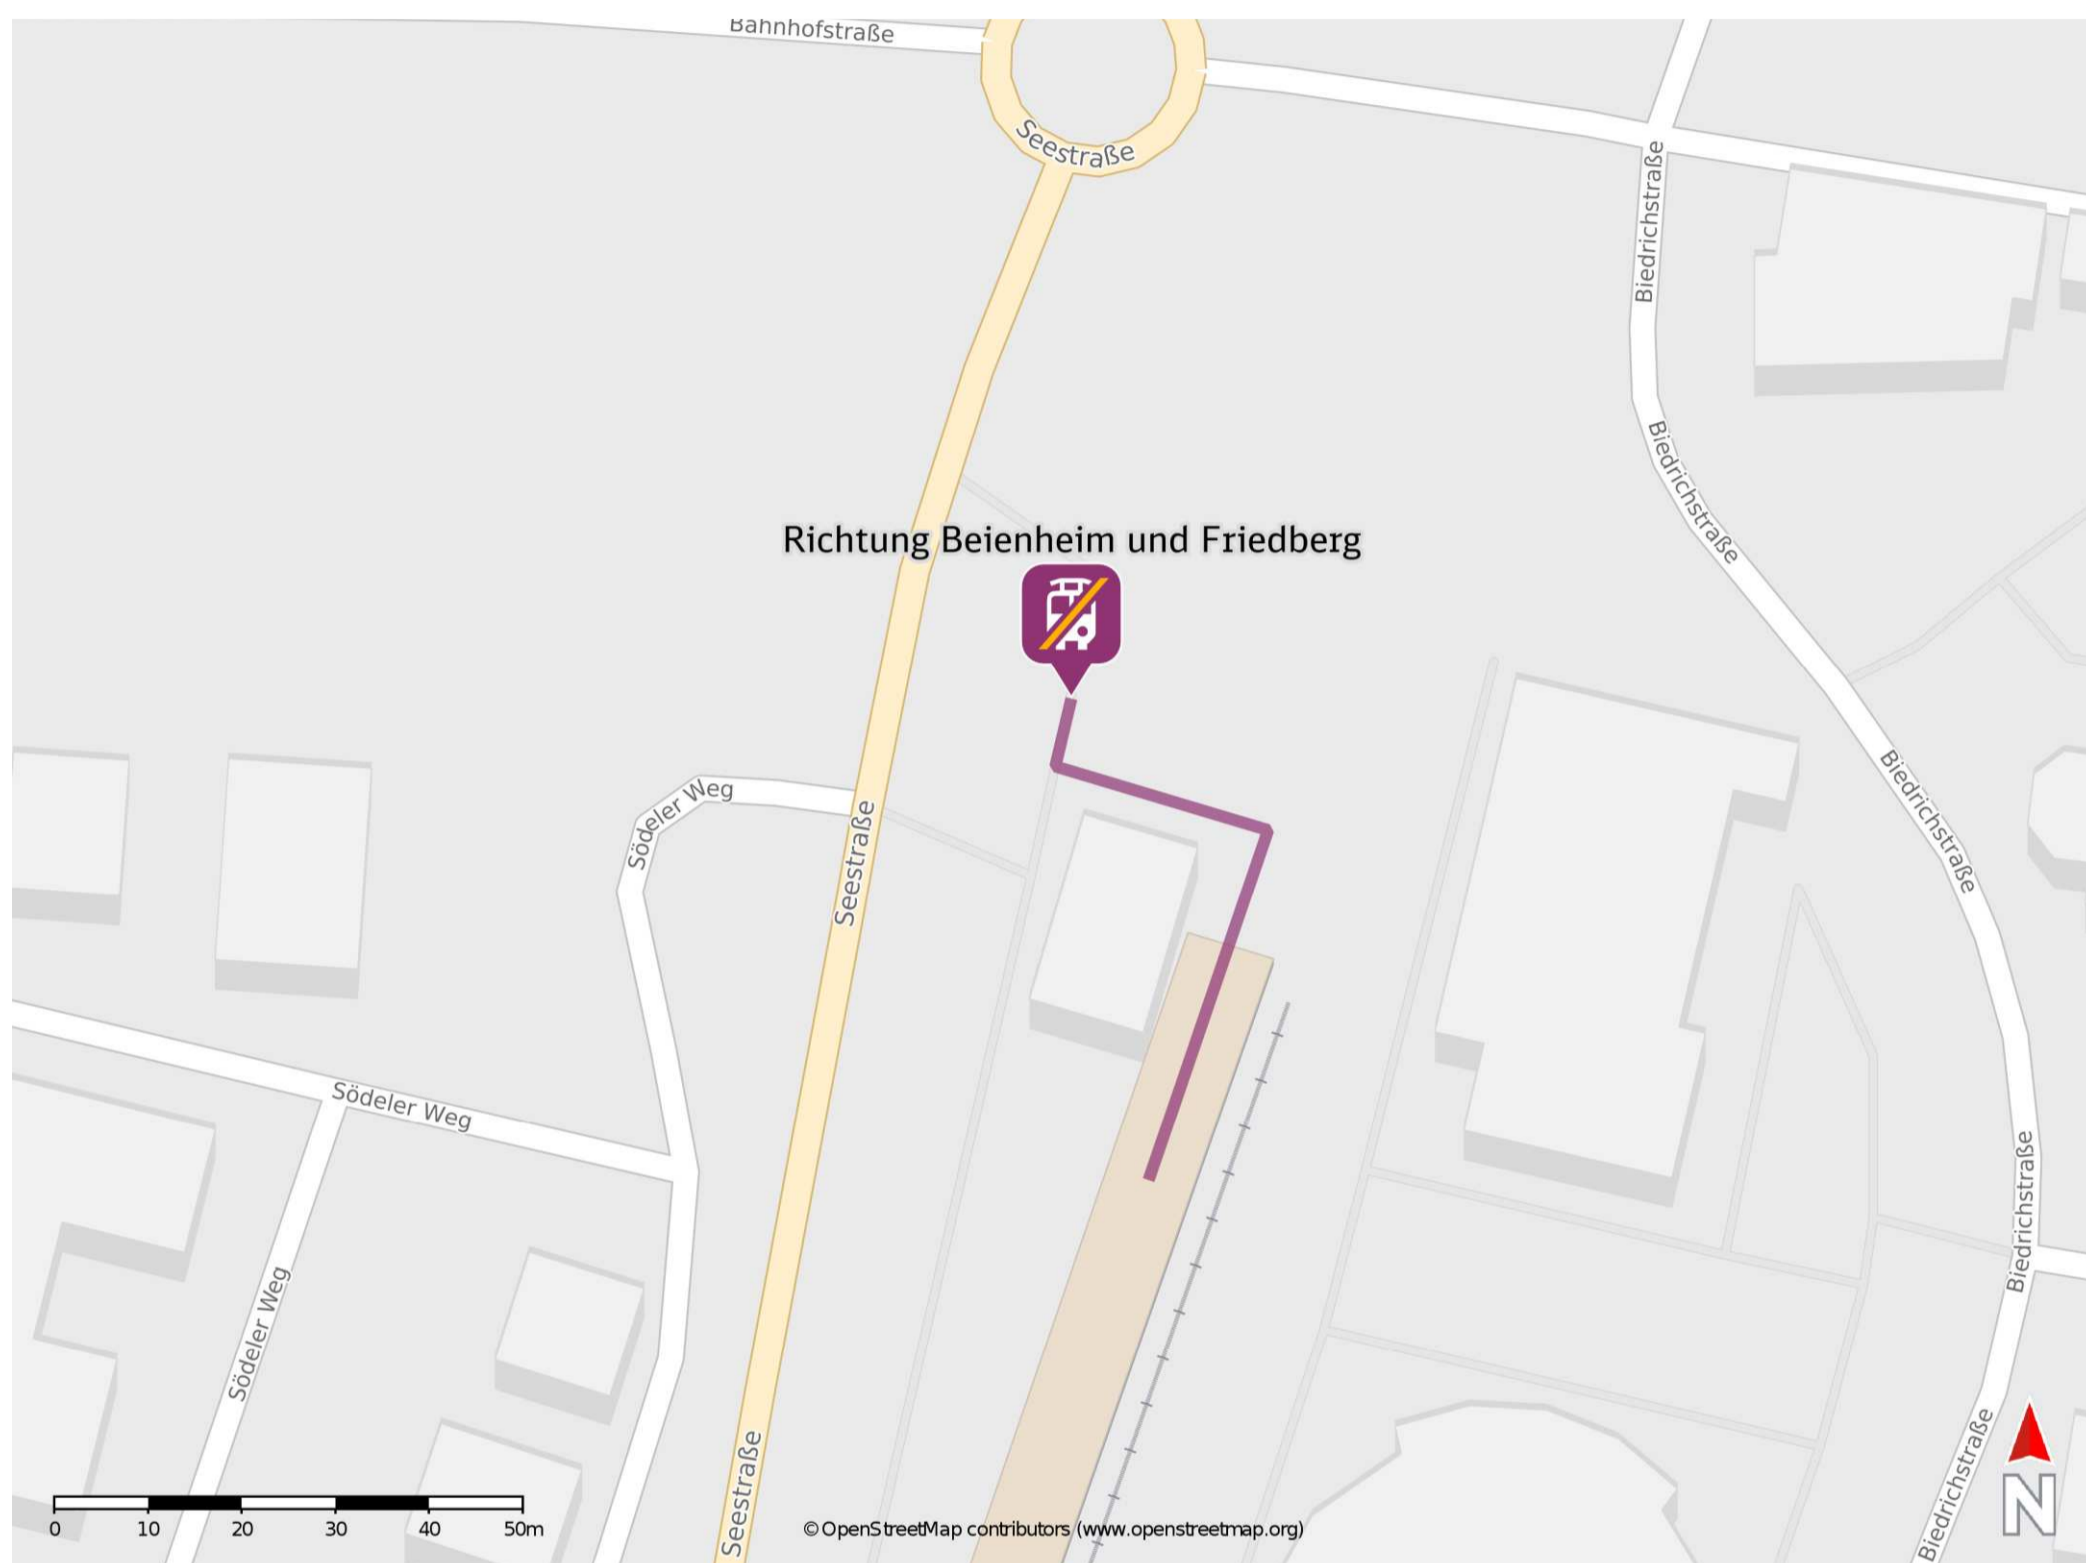

Wölfersheim-Södel

Wegbeschreibung Schienenersatzverkehr *

Verlassen Sie den Bahnsteig und gehen Sie am Bahnhofsgebäude vorbei. Die Ersatzhaltestelle Bahnhof in Richtung Beienheim und Friedberg befindet sich direkt am Bahnhofsvorplatz.

* Fahrradmitnahme im Schienenersatzverkehr nur begrenzt möglich.
Im QR Code sind die Koordinaten der Ersatzhaltestelle hinterlegt.

— barrierefrei
— nicht barrierefrei