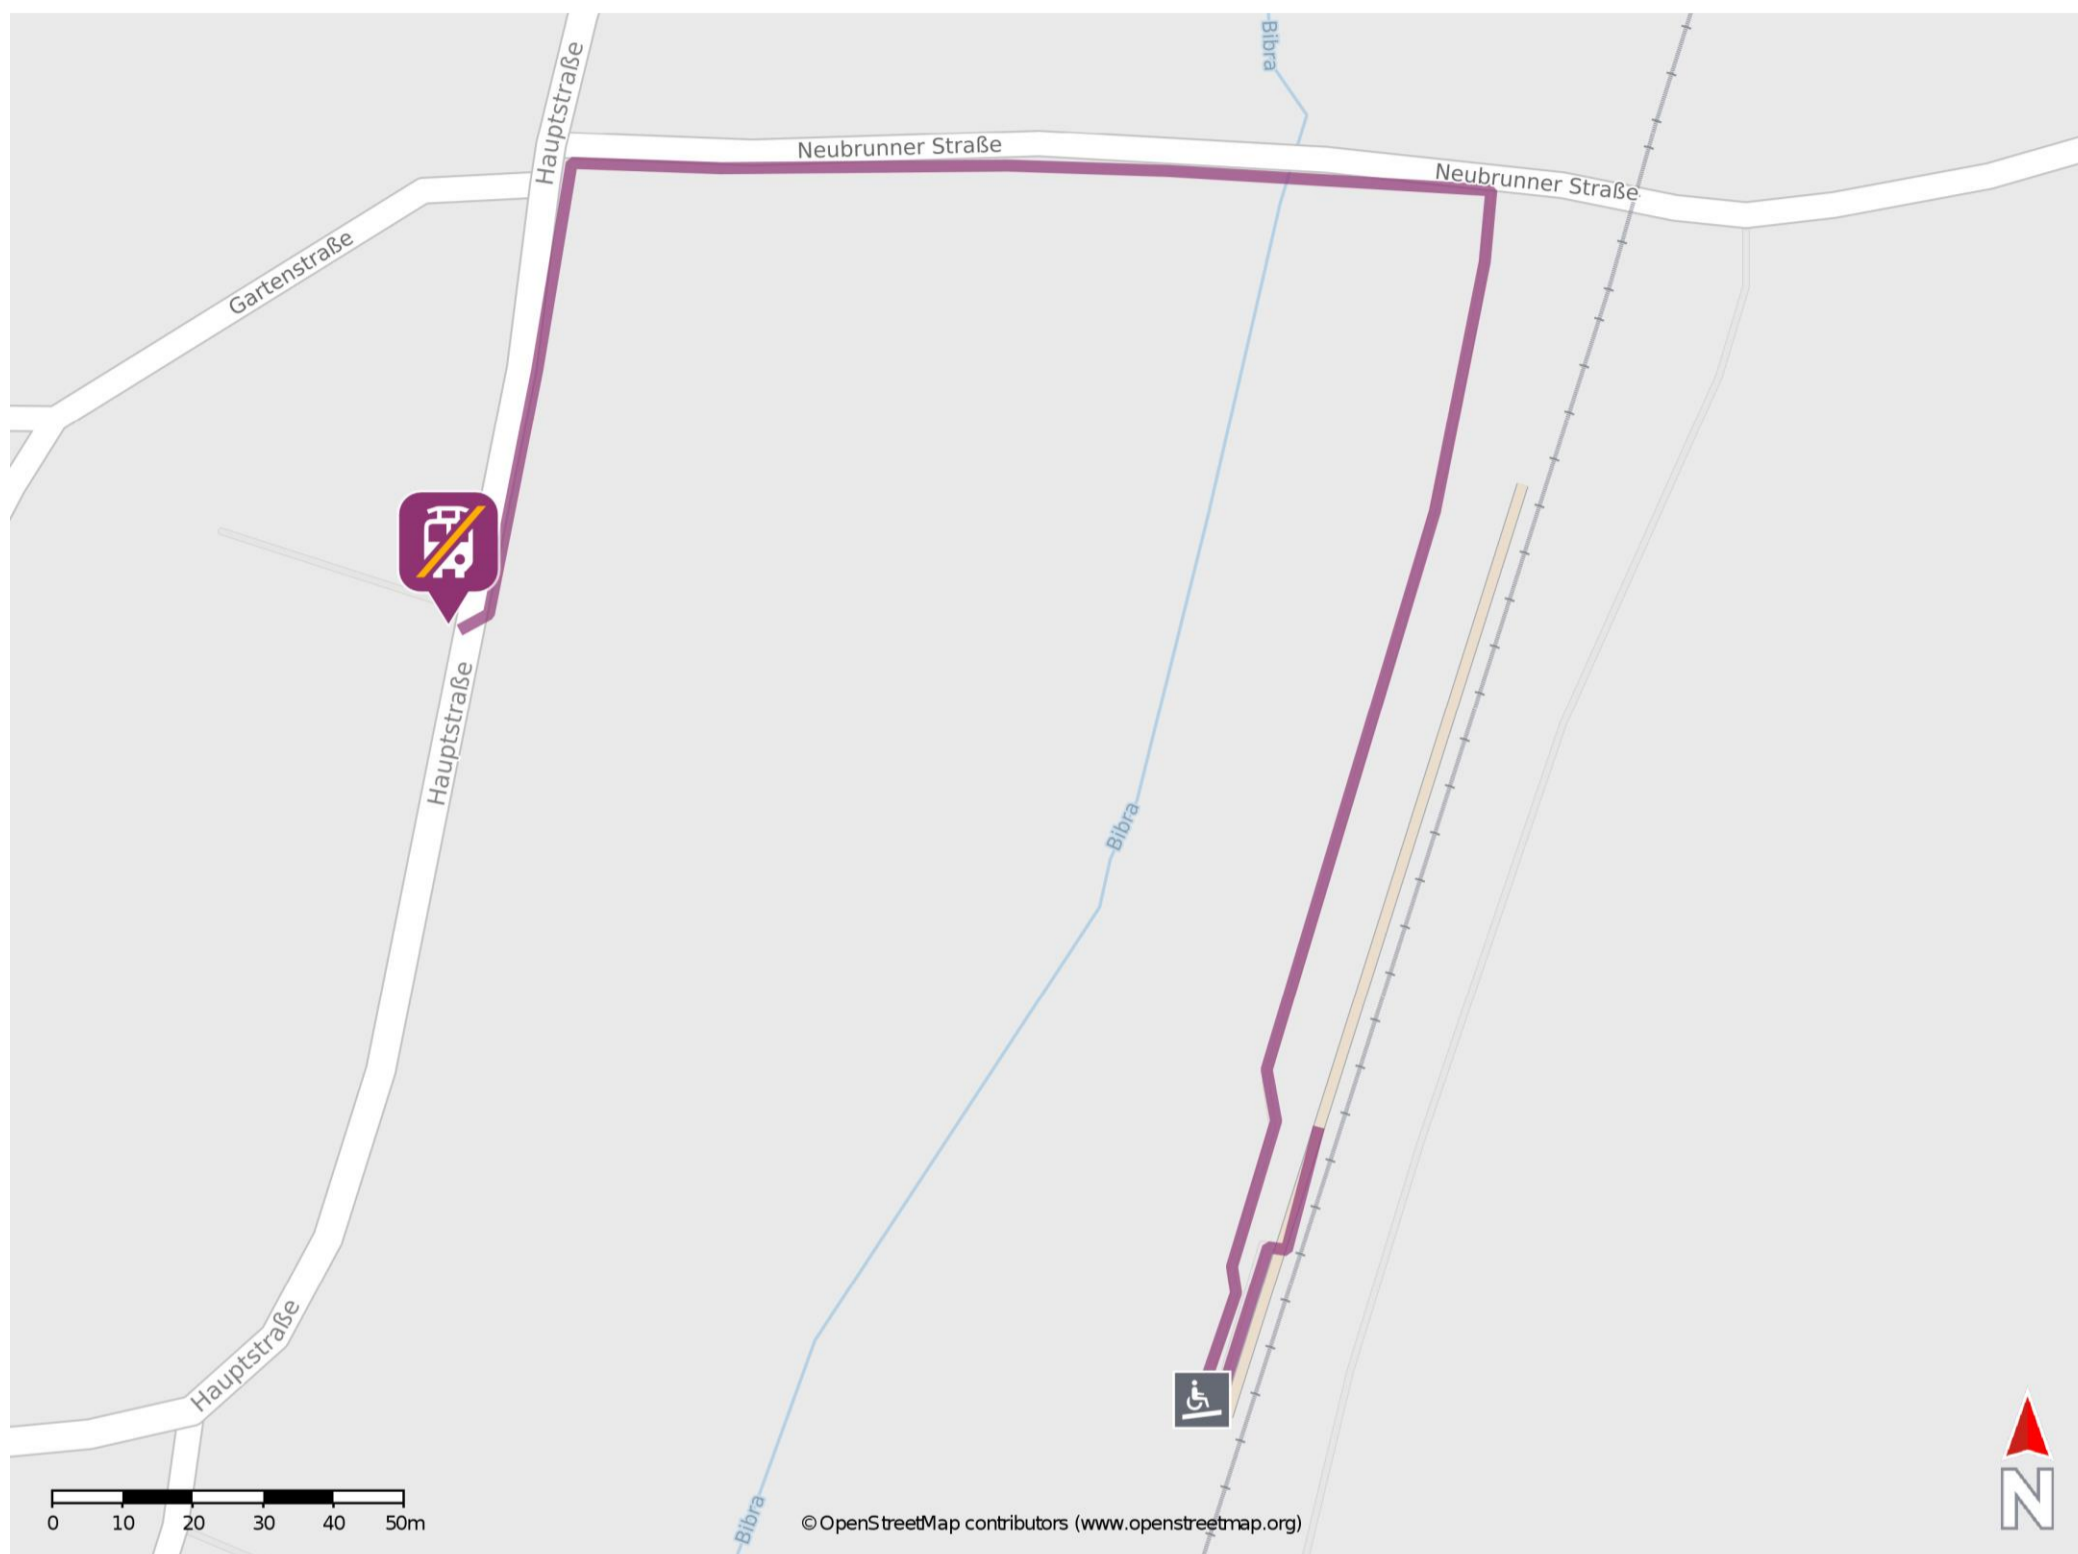

Wölfershausen

Wegbeschreibung Schienenersatzverkehr *

Verlassen Sie den Bahnsteig und begeben Sie sich an die Neubrunner Straße. Biegen Sie nach links ab und folgen Sie der Straße bis zur Kreuzung Neubrunner Straße/Hauptstraße. Biegen Sie nach links in die Hauptstraße ab und folgen Sie der Straße bis zur Ersatzhaltestelle.

* Fahrradmitnahme im Schienenersatzverkehr nur begrenzt möglich.
Im QR Code sind die Koordinaten der Ersatzhaltestelle hinterlegt.

— barrierefrei
- nicht barrierefrei