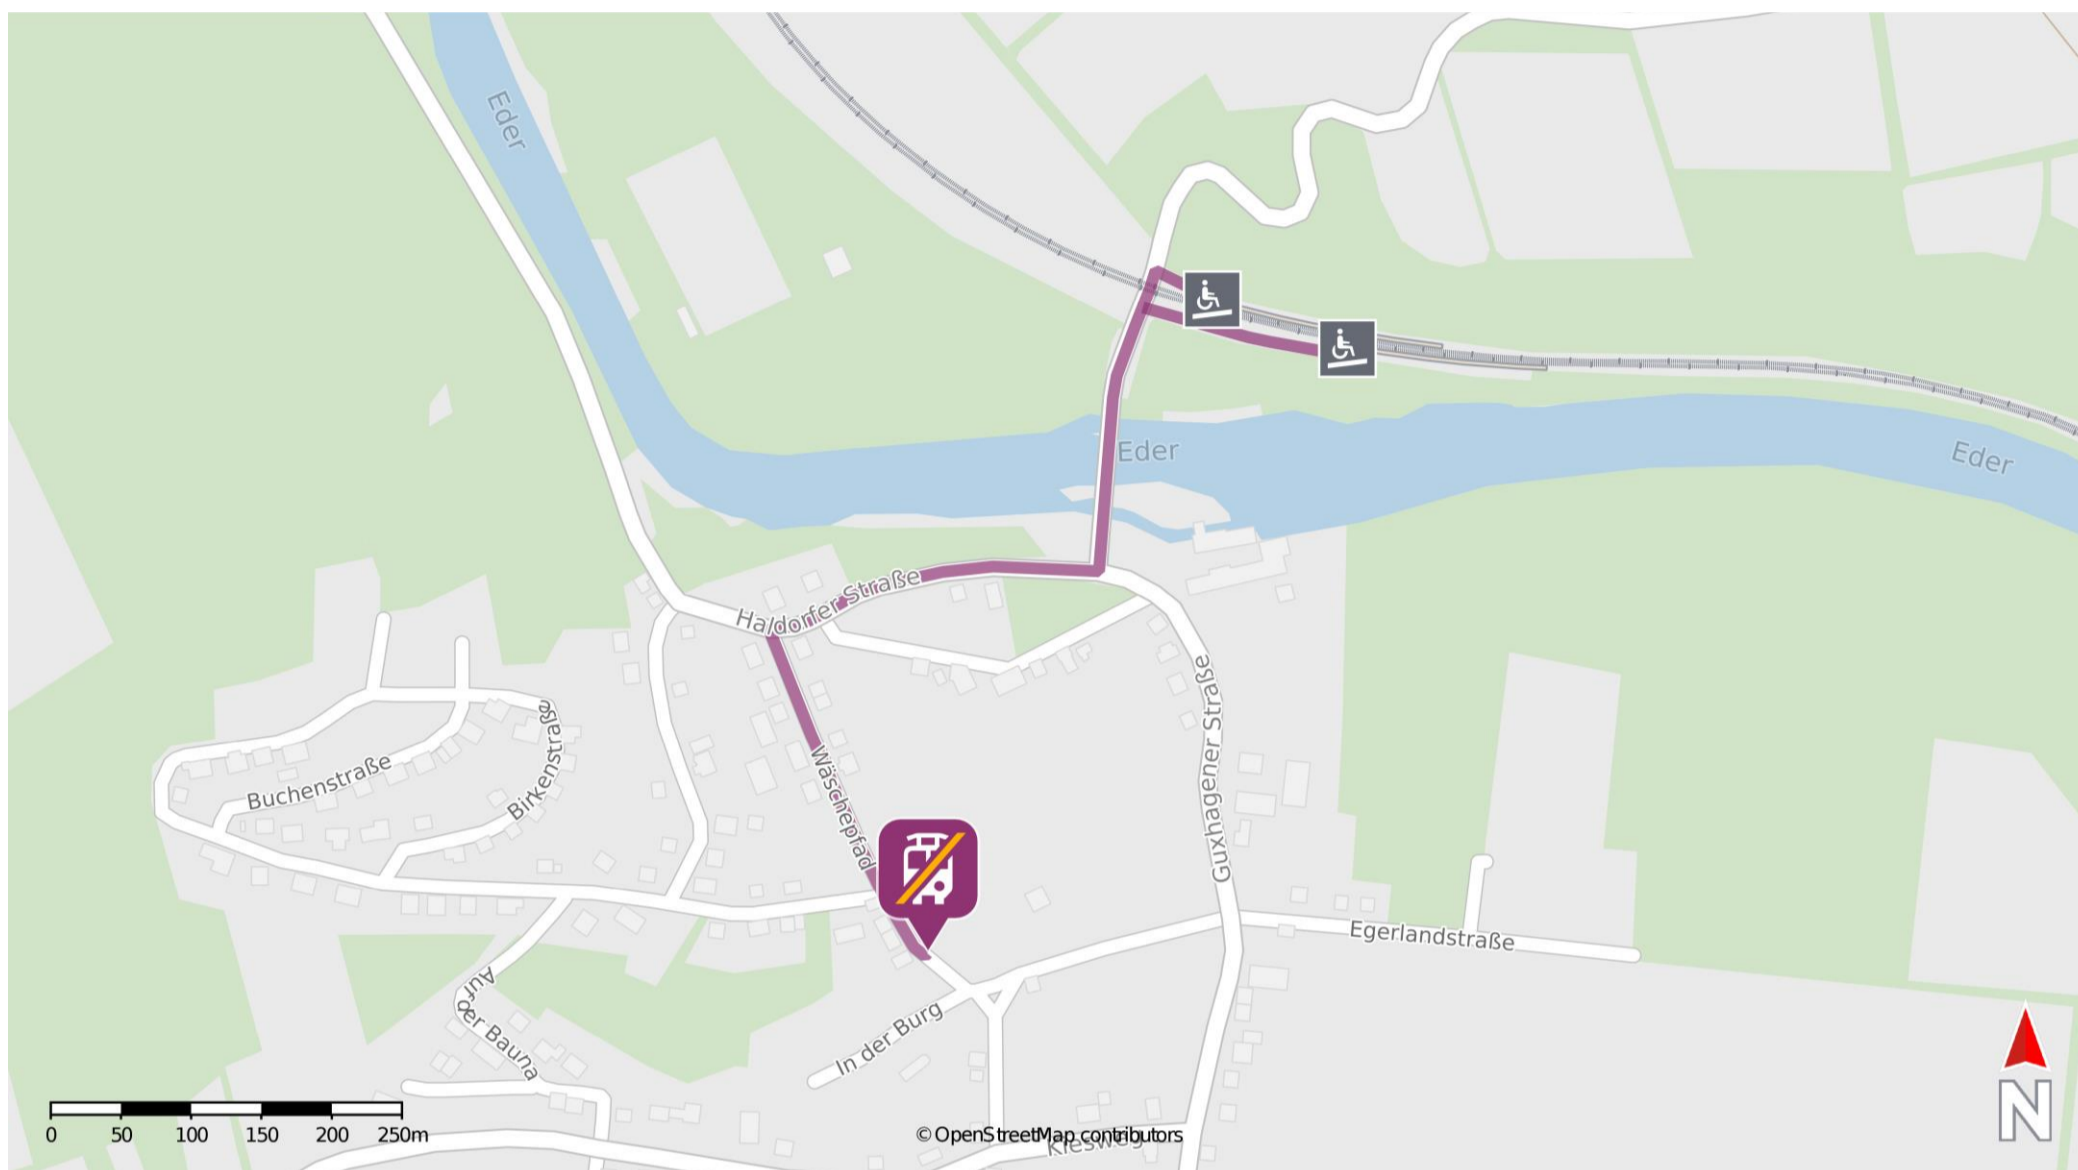

Umgebungsplan

Felsberg-Wolfershausen

Wegbeschreibung Schienenersatzverkehr

Verlassen Sie den Bahnsteig und folgen Sie dem Fußweg bis an die K4. Biegen Sie nach links ab und folgen Sie der K4 über die Eder. Biegen Sie an der Haldorfer Straße nach rechts ab und folgen Sie dem Straßenverlauf ca. 150 m. Biegen Sie nach links in den Wäschepfad ab und folgen Sie diesem bis zur Ersatzhaltestelle auf der linken Straßenseite.

Ersatzhaltestelle