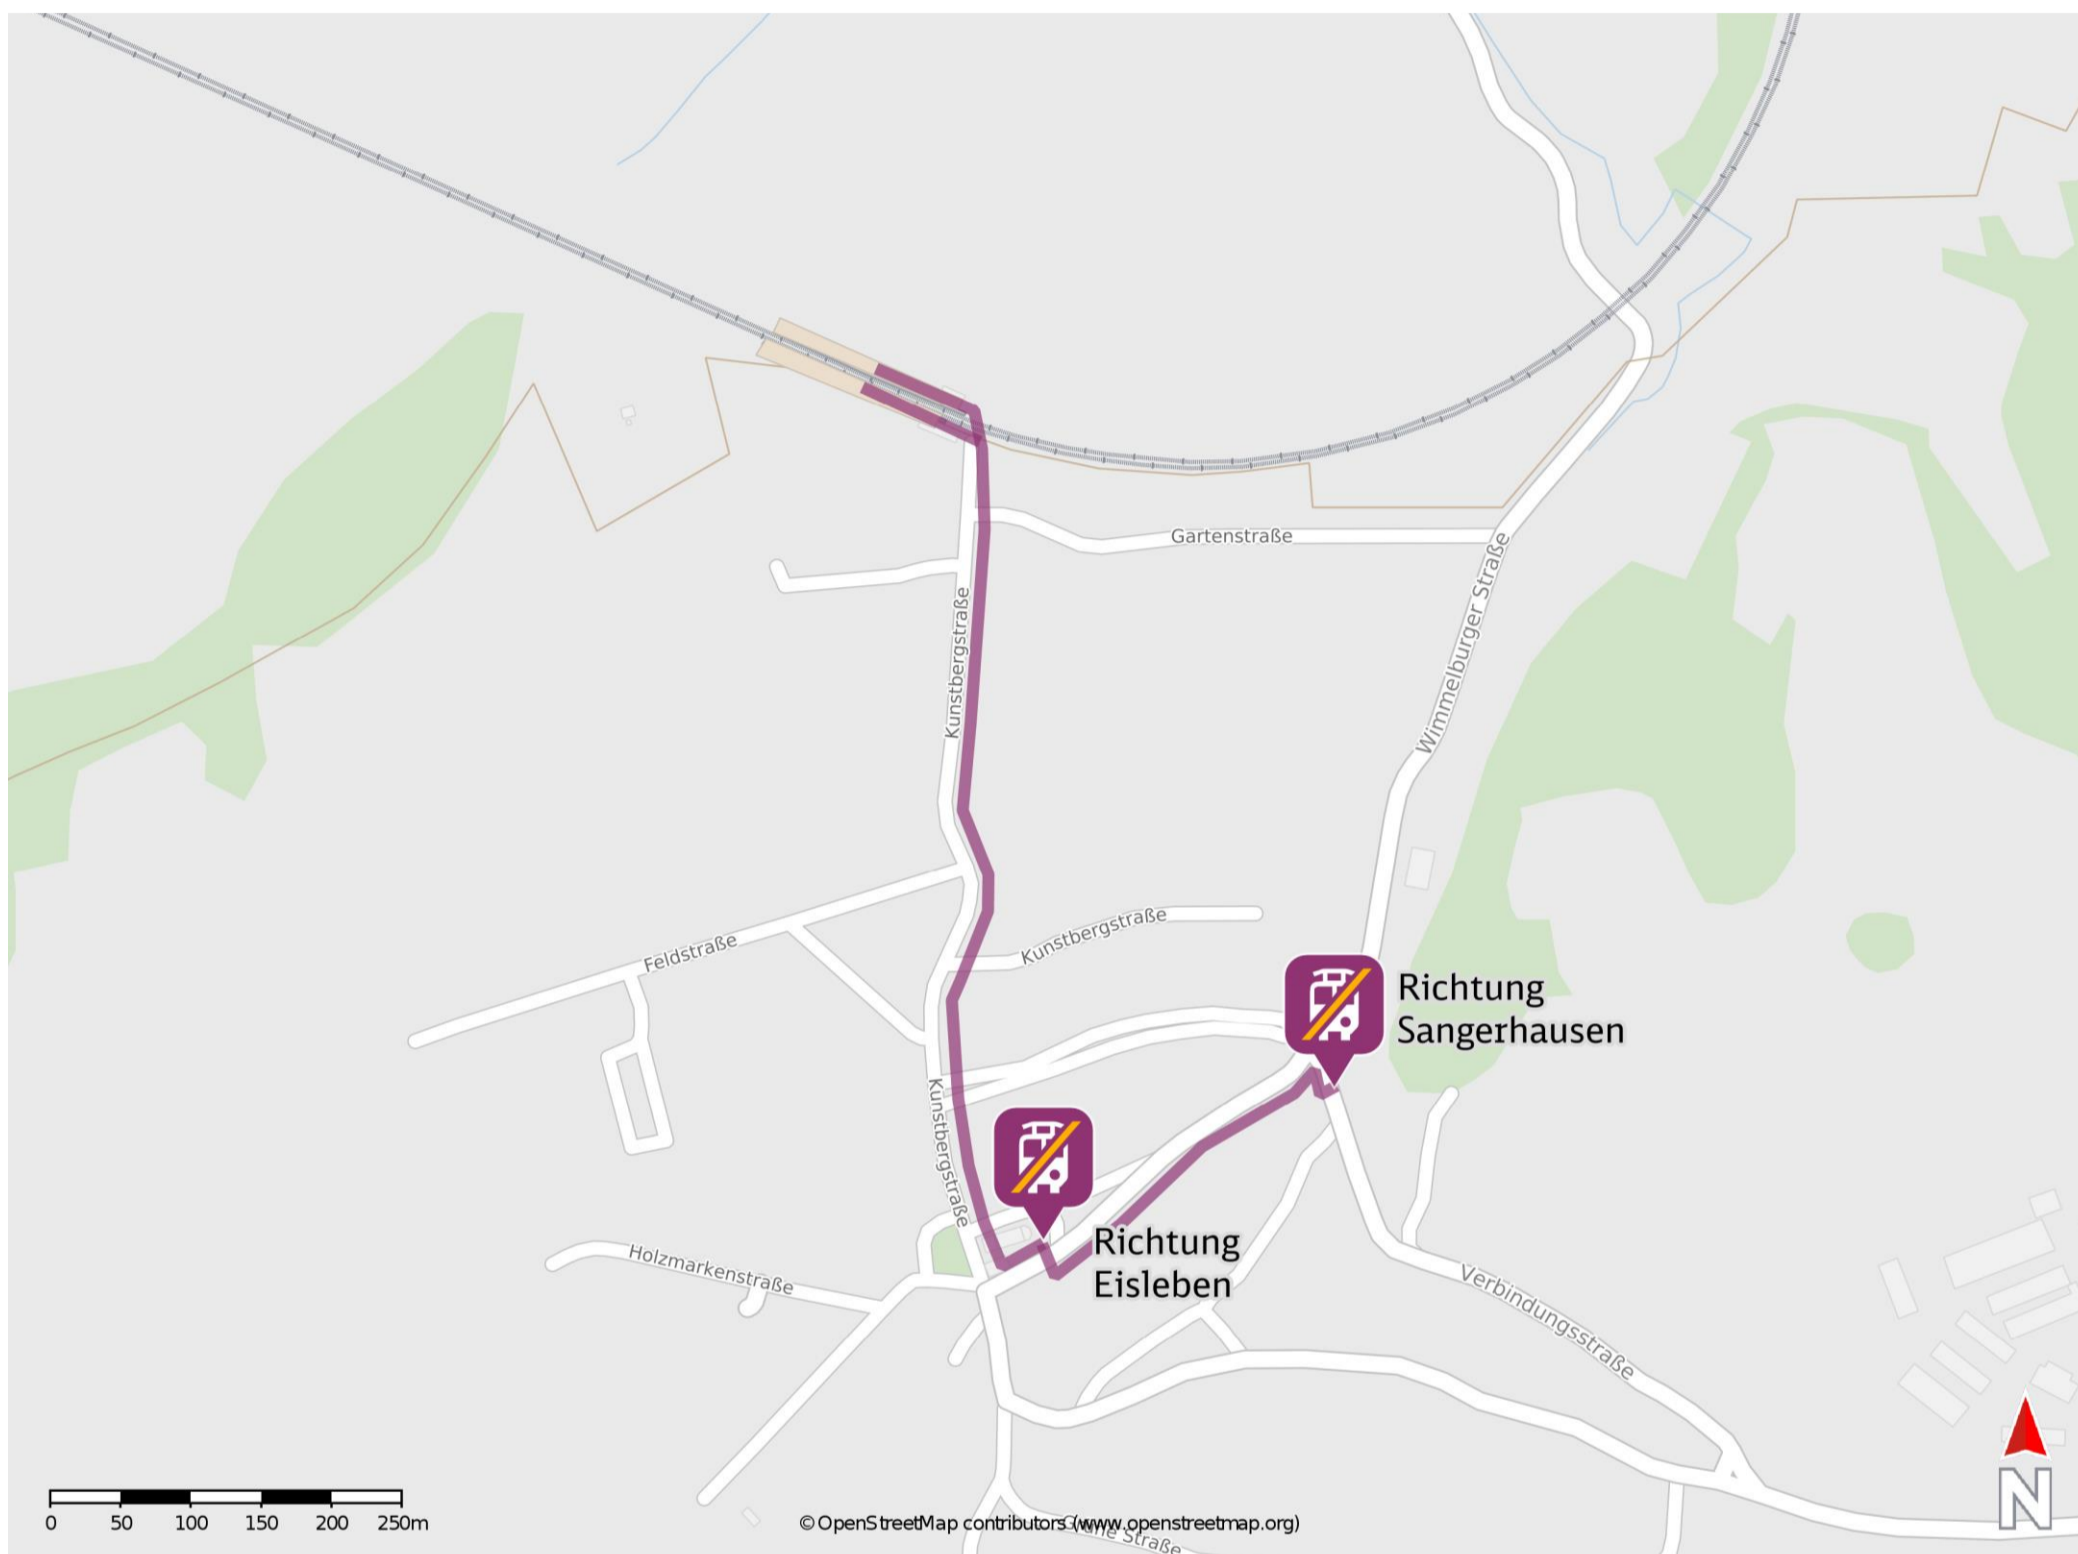

Wolferode

Ersatzhaltestelle Richtung Eisleben

Ersatzhaltestelle Richtung Sangerhausen

Wegbeschreibung Schienenersatzverkehr *

Verlassen Sie den Bahnsteig, ggf. überqueren Sie den Bahnübergang und begeben Sie sich an die Kunstbergstraße. Orientieren Sie sich nach links und folgen Sie dem Straßenverlauf ca. 630 m bis zur Einmündung Friedhofstraße/ Am Lindenplatz. Biegen Sie nach links ab und begeben Sie sich an die Ersatzhaltestelle in Richtung Eisleben. Die Ersatzhaltestelle befindet sich an der Bushaltestelle Wolferode. Für die Ersatzhaltestelle in Richtung Sangerhausen folgen Sie der Straße bis zur Kreuzung Wimmelburgerstraße/ Verbindungsstraße. Biegen Sie nach rechts ab und begeben Sie sich an die Ersatzhaltestelle. Die Ersatzhaltestelle befindet sich an der Bushaltestelle Wolferode.

* Fahrradmitnahme im Schienenersatzverkehr nur begrenzt möglich.
Im QR Code sind die Koordinaten der Ersatzhaltestelle hinterlegt.

barrierefrei
 nicht barrierefrei