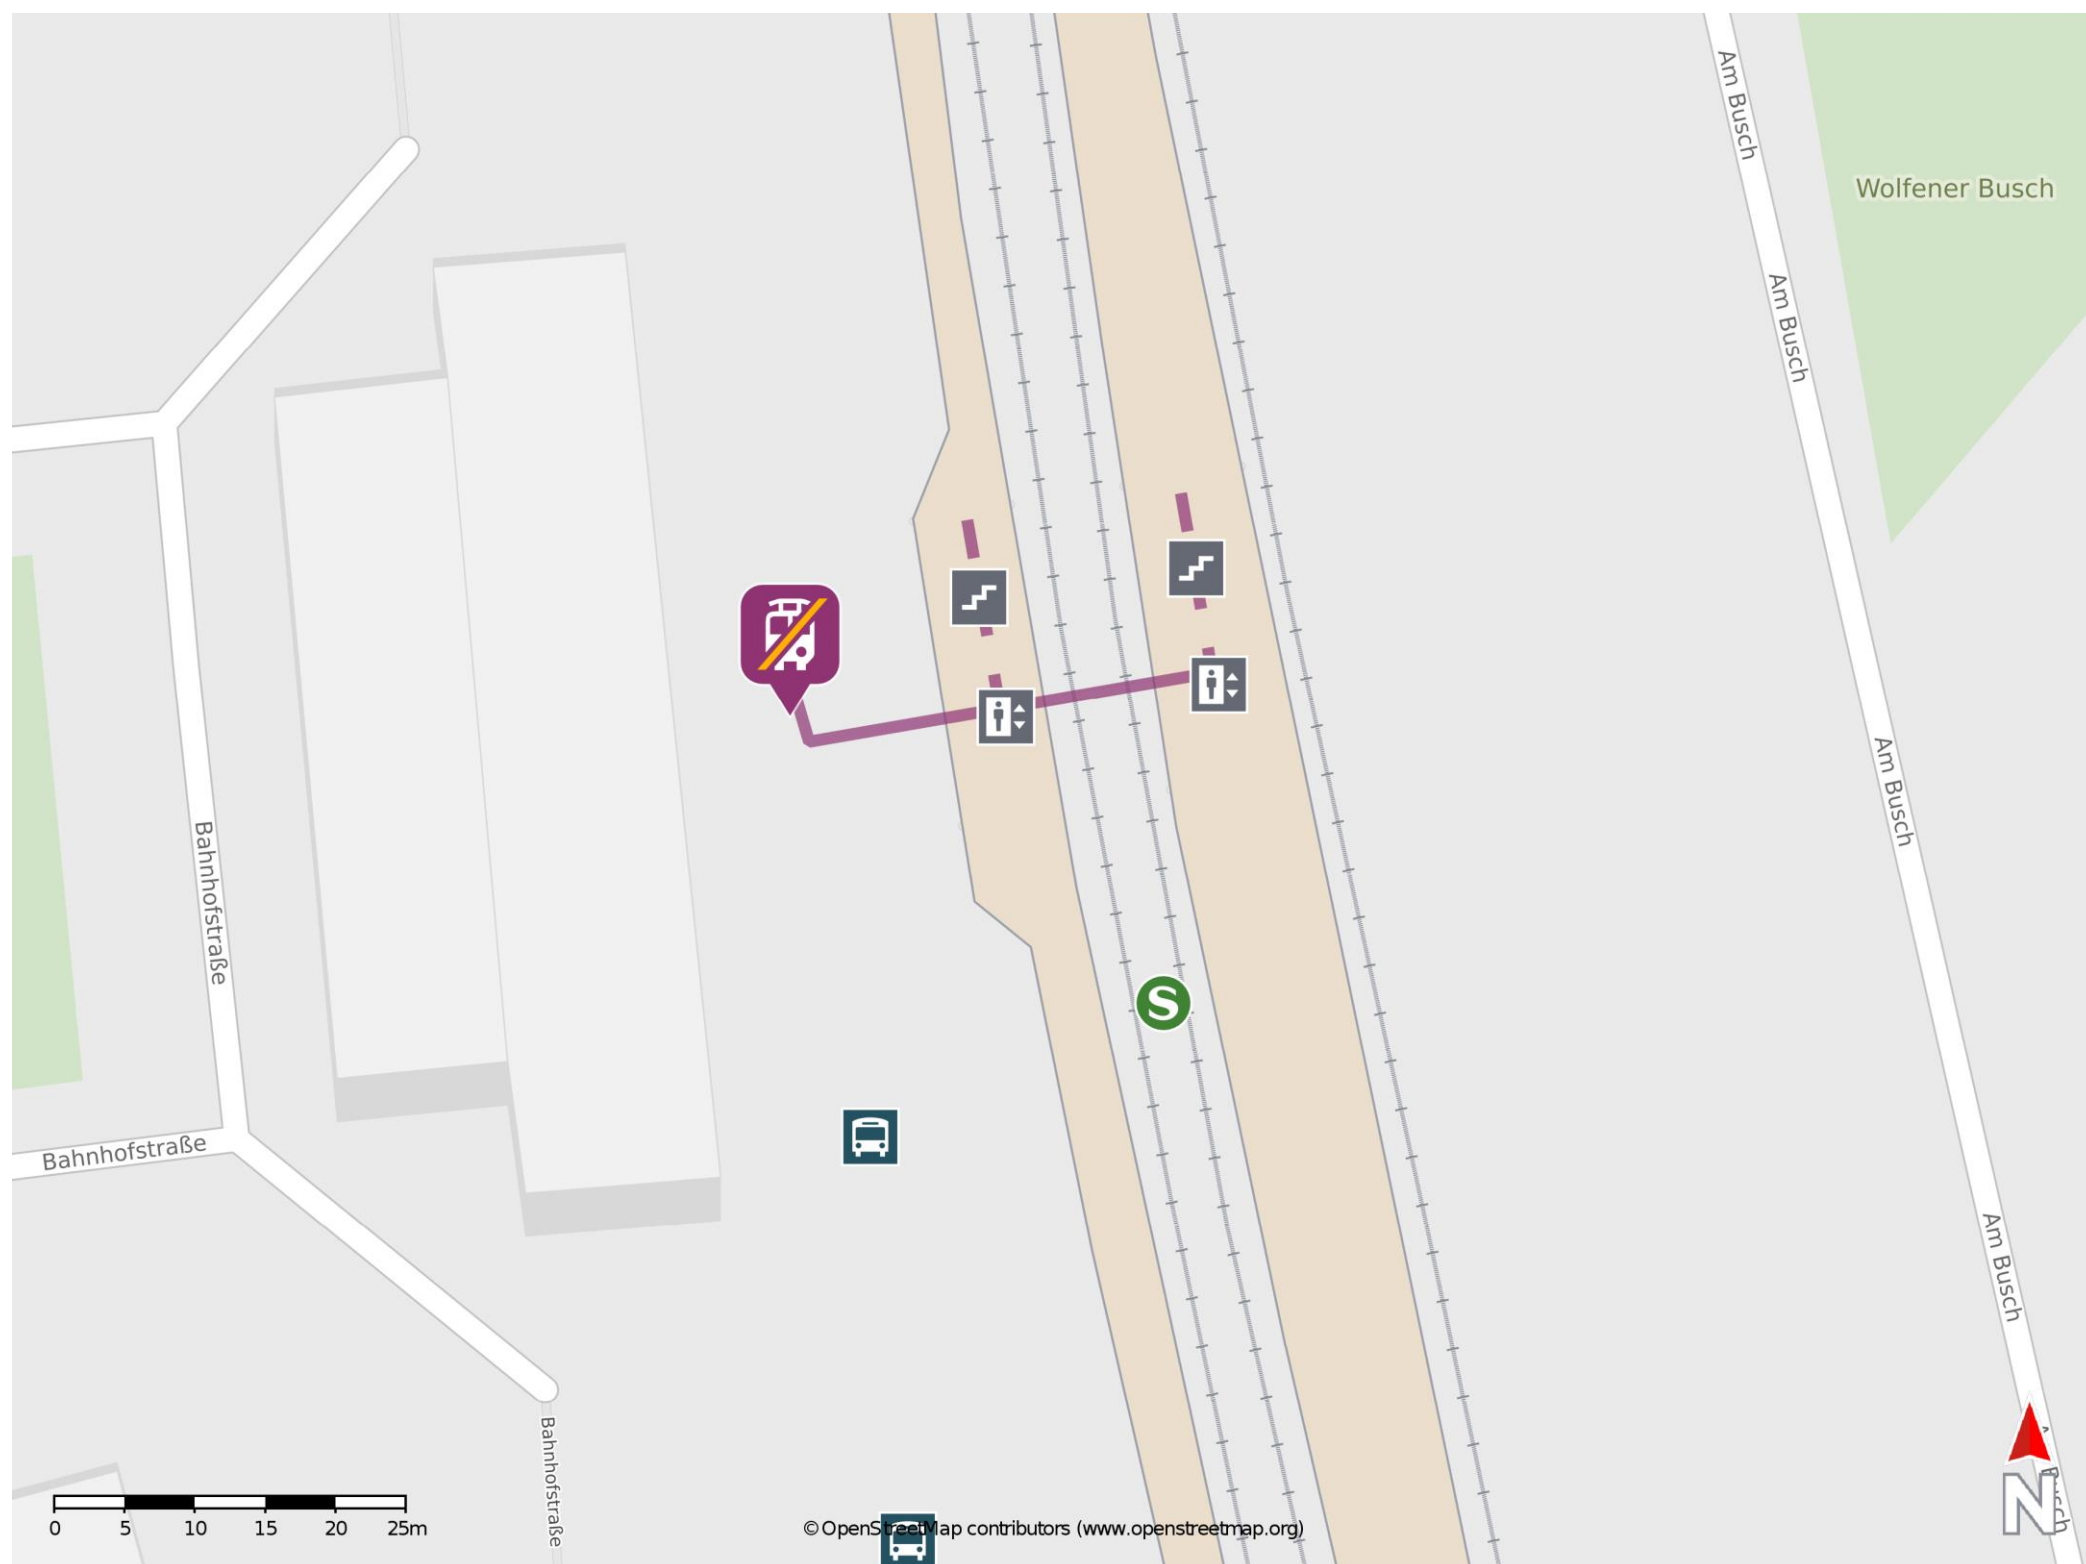

# Umgebungsplan

## Wolfen (Kr Bitterfeld)

### Wegbeschreibung Schienenersatzverkehr \*

Verlassen Sie den Bahnsteig, ggf. durch die Unterführung und gehen Sie zum Busbahnhof. Die Ersatzhaltestelle befindet sich am Bussteig 1

\*Fahrradmitnahme im Schienenersatzverkehr nur begrenzt, teilweise gar nicht möglich. Bitte informieren Sie sich bei dem von Ihnen genutzten Eisenbahnverkehrsunternehmen. Im QR Code sind die Koordinaten der Ersatzhaltestelle hinterlegt.