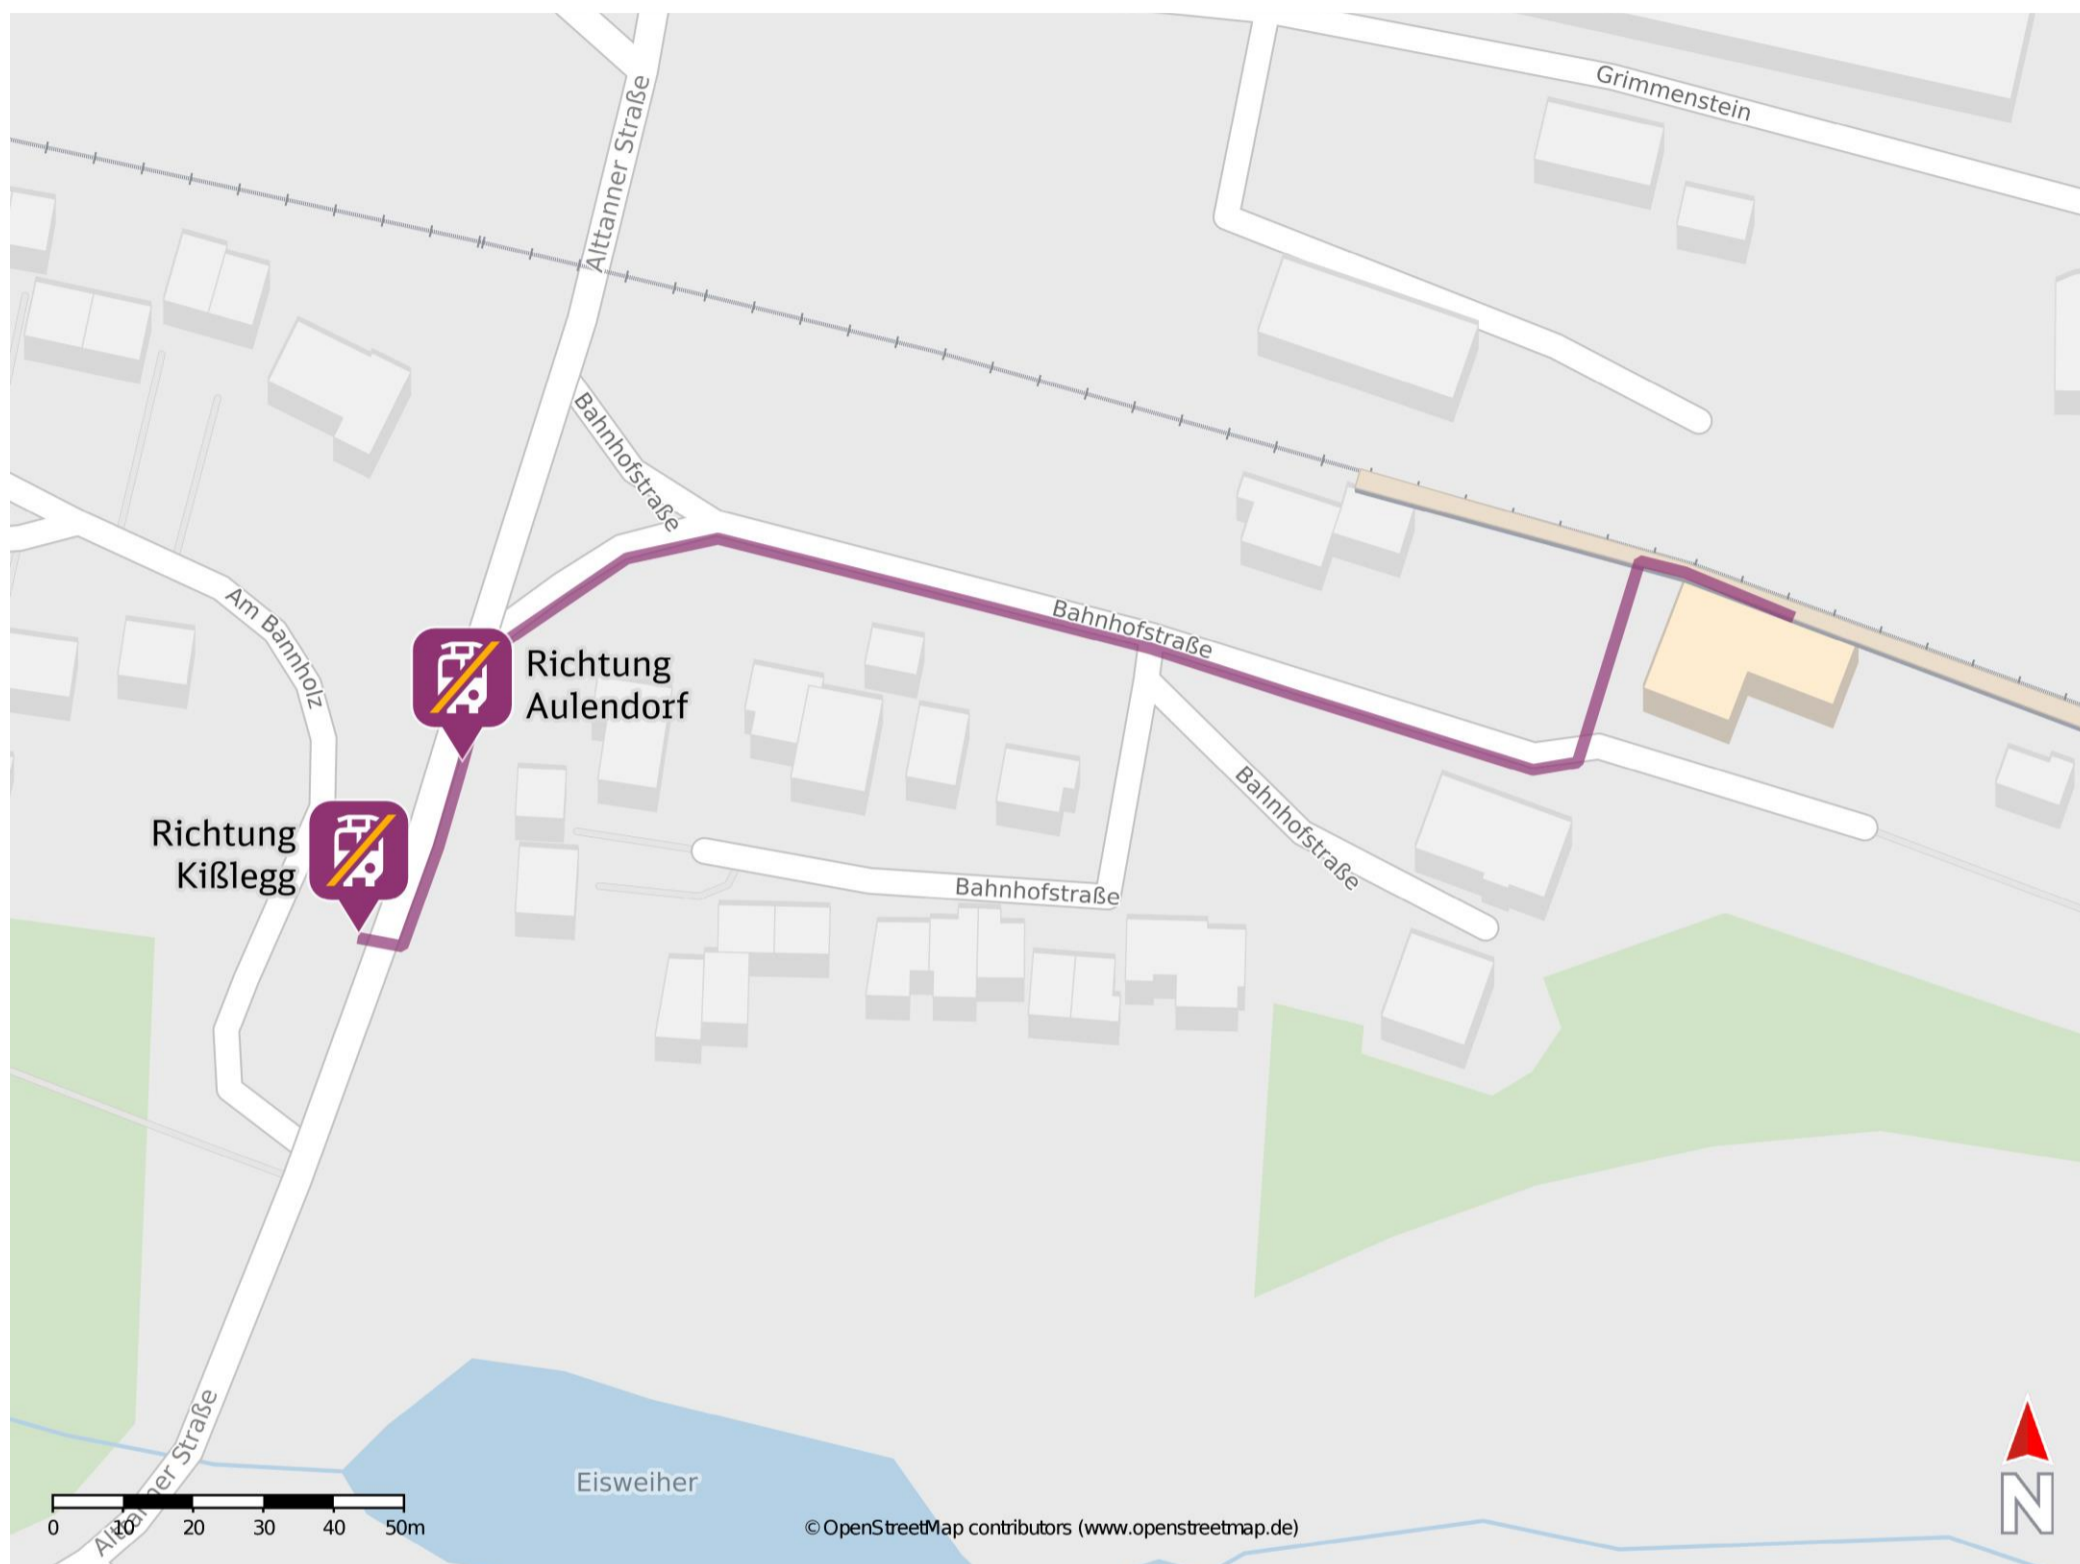

Umgebungsplan

Wolfegg

Ersatzhaltestelle Richtung Aulendorf

Ersatzhaltestelle Richtung Kißlegg

Wegbeschreibung Schienenersatzverkehr *

Verlassen Sie den Bahnsteig und begeben Sie sich an die Bahnhofstraße. Biegen Sie nach rechts auf diese ein und folgen Sie dem Straßenverlauf bis zur Kreuzung Bahnhofstraße/ Altanner Straße. Biegen Sie nach links auf diese ein und folgen Sie dem Straßenverlauf bis zu den Ersatzhaltestellen. Die Ersatzhaltestellen befinden sich an den Bushaltestellen Wolfegg, Abzw. Bahnhof.

*Fahrradmitnahme im Schienenersatzverkehr nur begrenzt, teilweise gar nicht möglich. Bitte informieren Sie sich bei dem von Ihnen genutzten Eisenbahnverkehrsunternehmen. Im QR Code sind die Koordinaten der Ersatzhaltestelle hinterlegt.