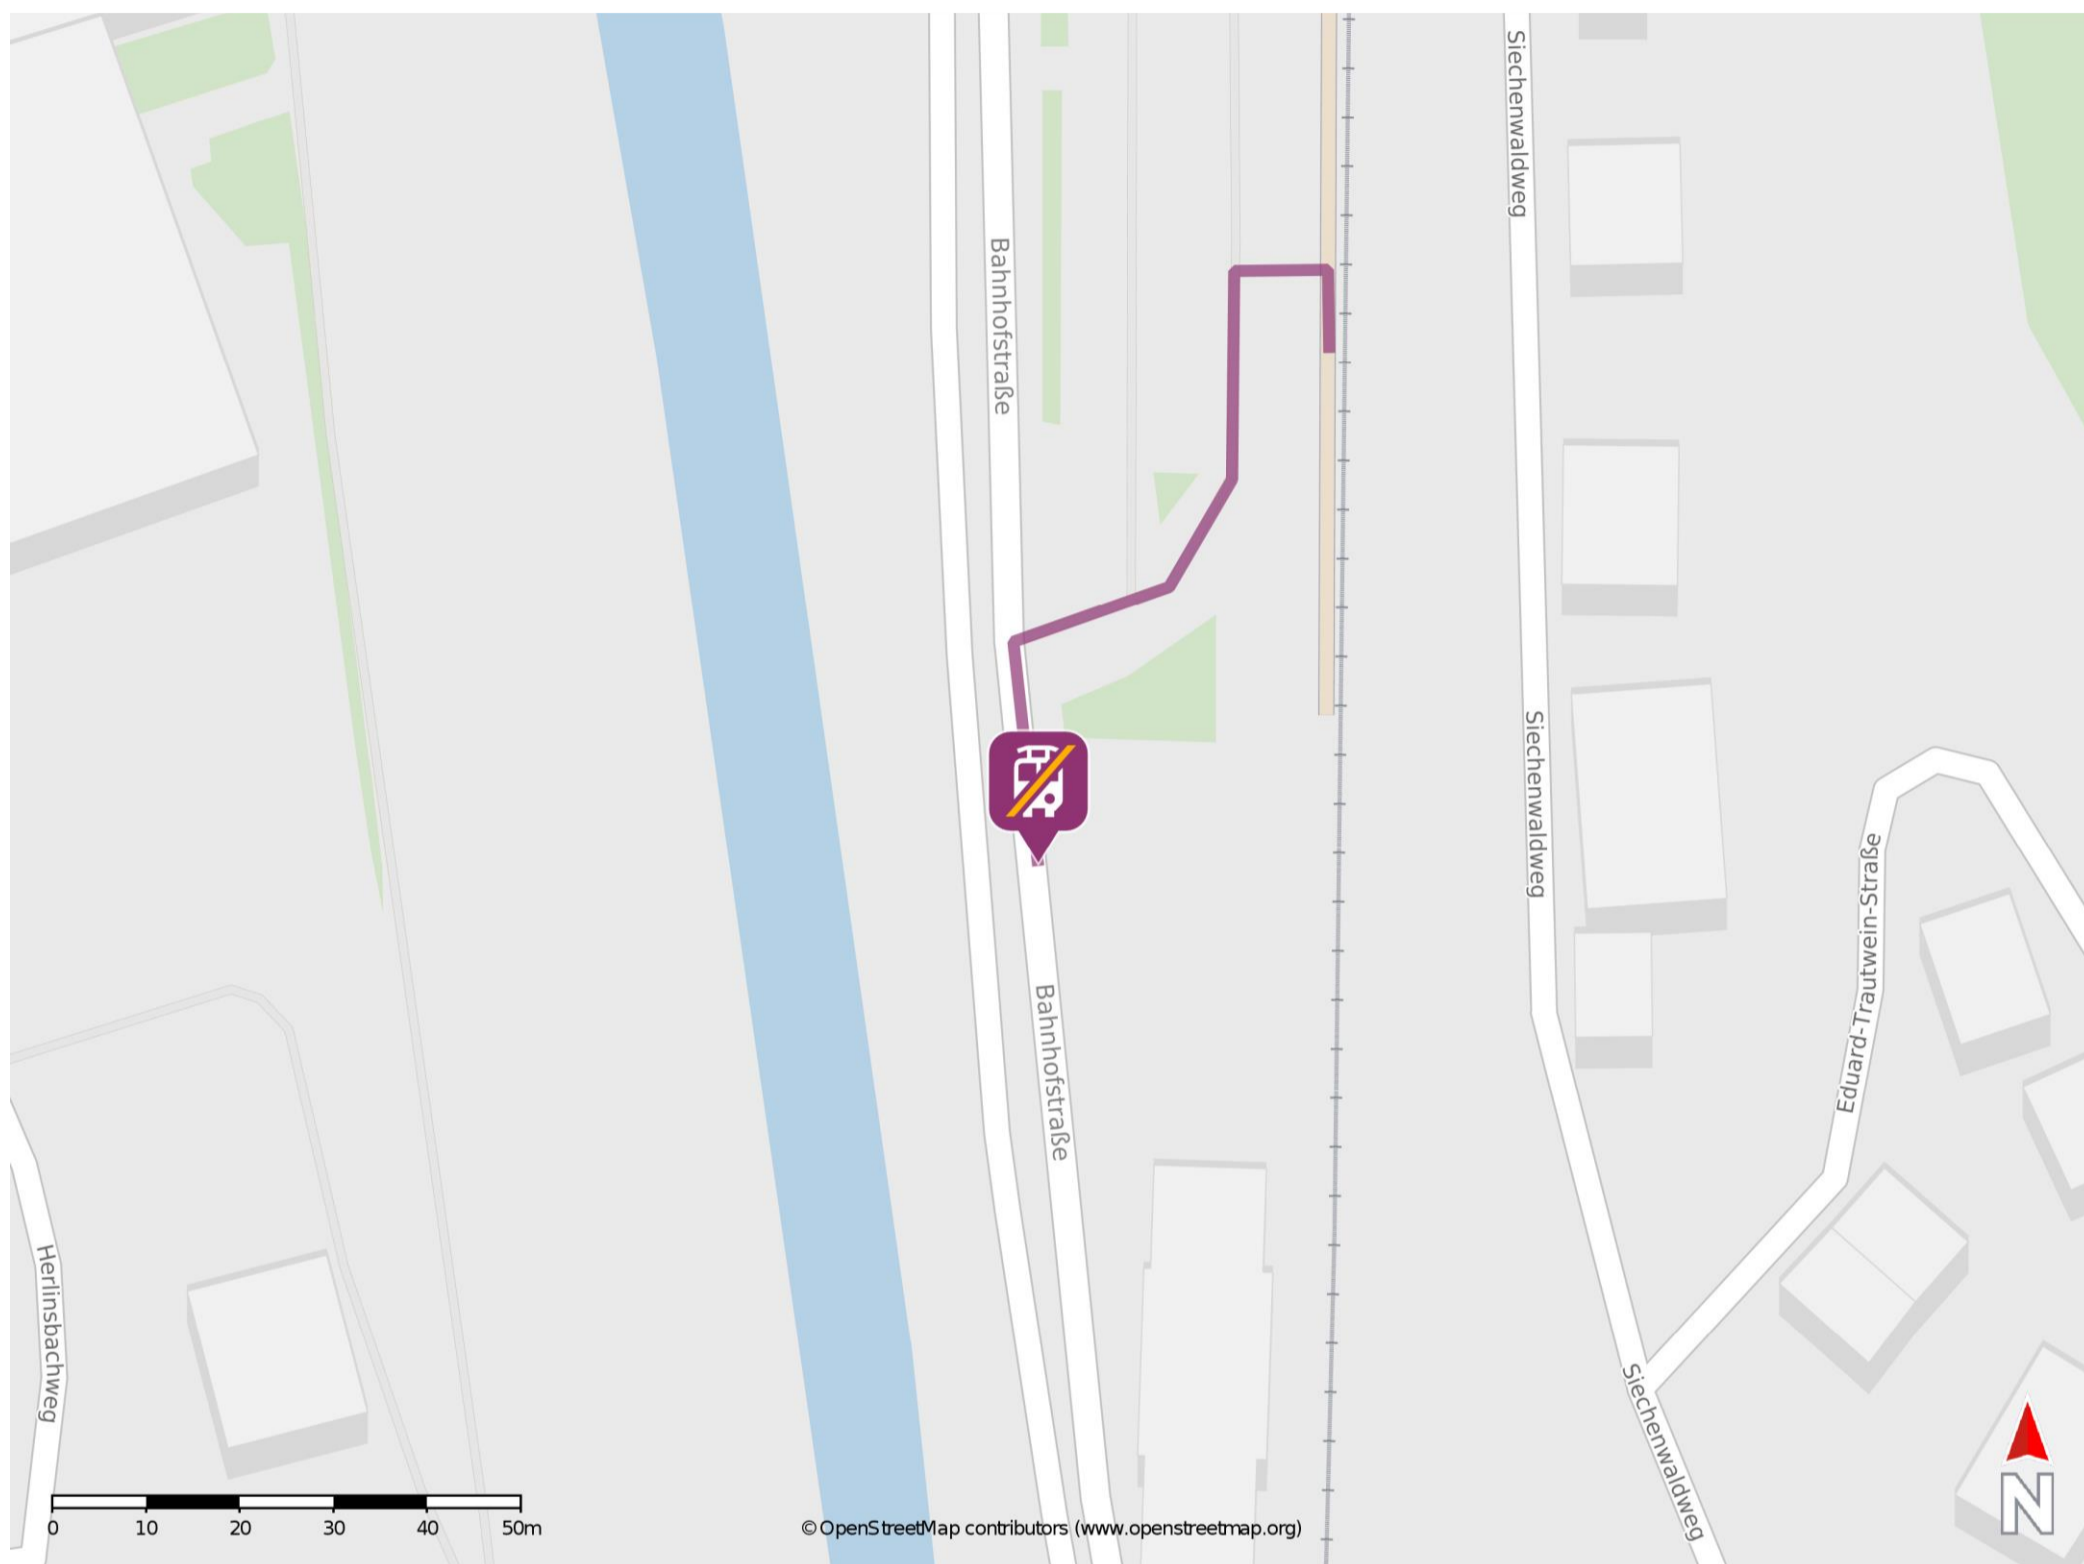

Umgebungsplan

Wolfach

Wegbeschreibung Schienenersatzverkehr *

Verlassen Sie den Bahnsteig und begeben Sie sich an die Bahnhofstraße. Biegen Sie nach links ab und folgen Sie der Straße bis zur Ersatzhaltestelle.

*Fahrradmitnahme im Schienenersatzverkehr nur begrenzt, teilweise gar nicht möglich. Bitte informieren Sie sich bei dem von Ihnen genutzten Eisenbahnverkehrsunternehmen. Im QR Code sind die Koordinaten der Ersatzhaltestelle hinterlegt.