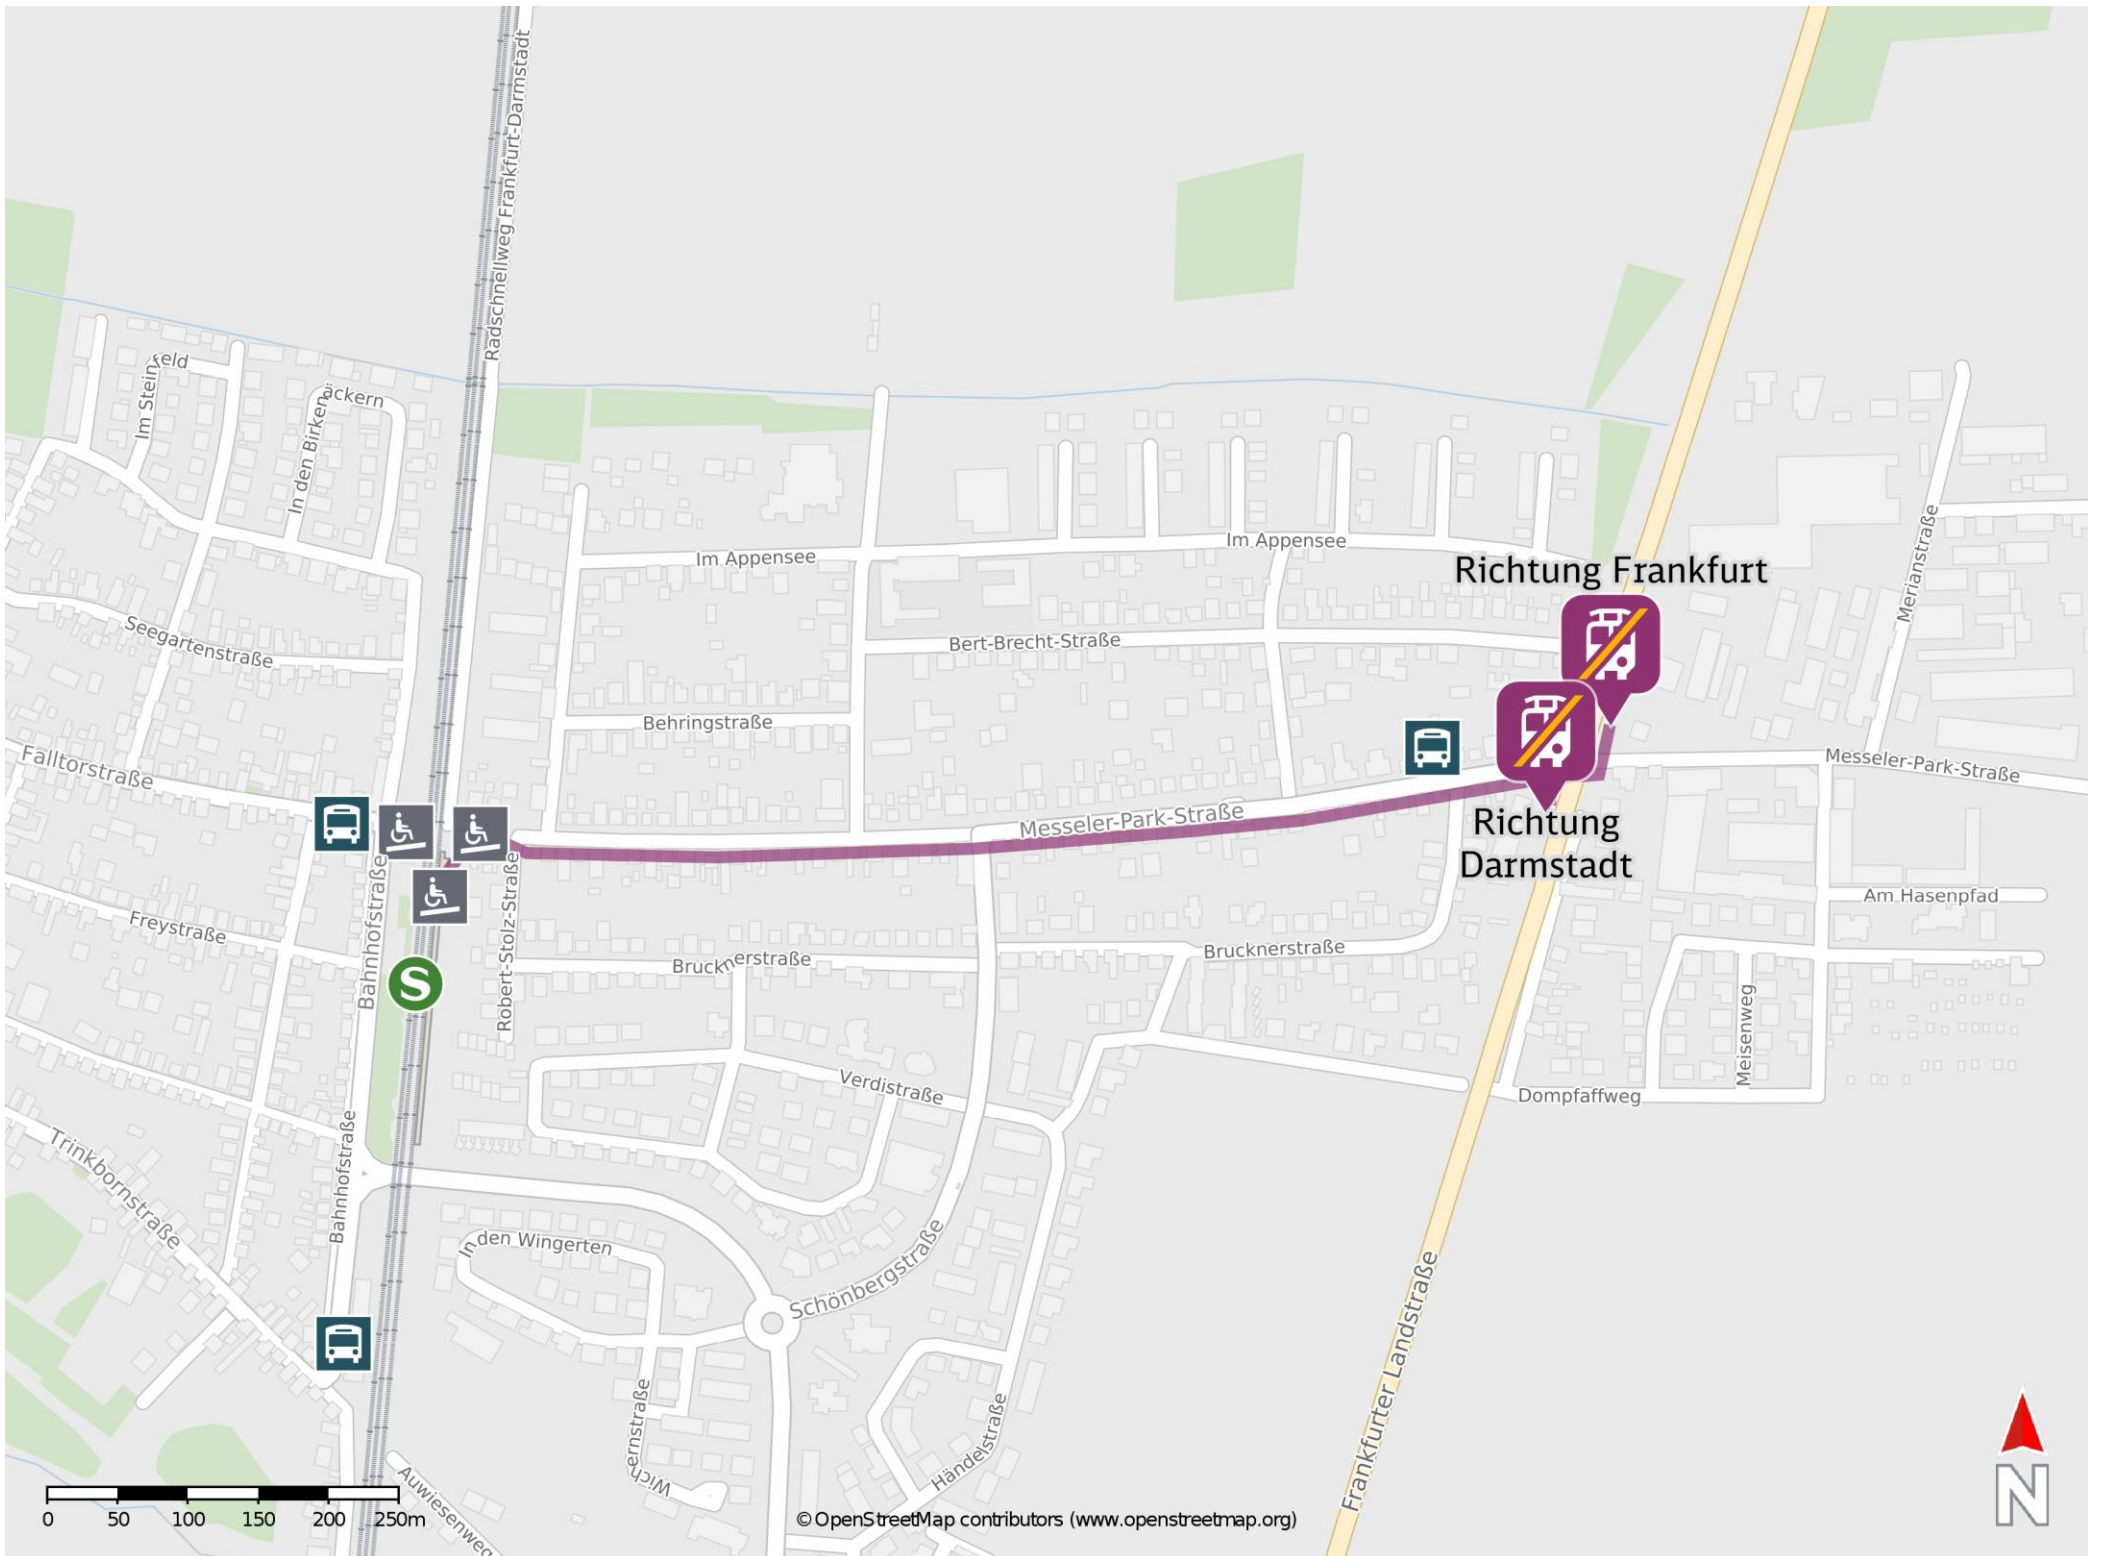

Umgebungsplan

Darmstadt-Wixhausen

Wegbeschreibung Schienenersatzverkehr *

Verlassen Sie den Bahnsteig und begeben Sie sich an die Messeler-Park-Straße. Folgen Sie der Straße ca. 750 m bis zur Kreuzung Messeler-Park-Straße/ Frankfurter Landstraße. Biegen Sie nach links bzw. nach rechts ab und folgen Sie der Straße wenige Meter bis zur jeweiligen Ersatzhaltestelle. Die Ersatzhaltestelle befindet sich an der Messeler-Park-Straße.

Ersatzhaltestelle Richtung Darmstadt

Ersatzhaltestelle Richtung Frankfurt

*Fahrradmitnahme im Schienenersatzverkehr nur begrenzt, teilweise gar nicht möglich. Bitte informieren Sie sich bei dem von Ihnen genutzten Eisenbahnverkehrsunternehmen. Im QR Code sind die Koordinaten der Ersatzhaltestelle hinterlegt.

— barrierefrei
— nicht barrierefrei