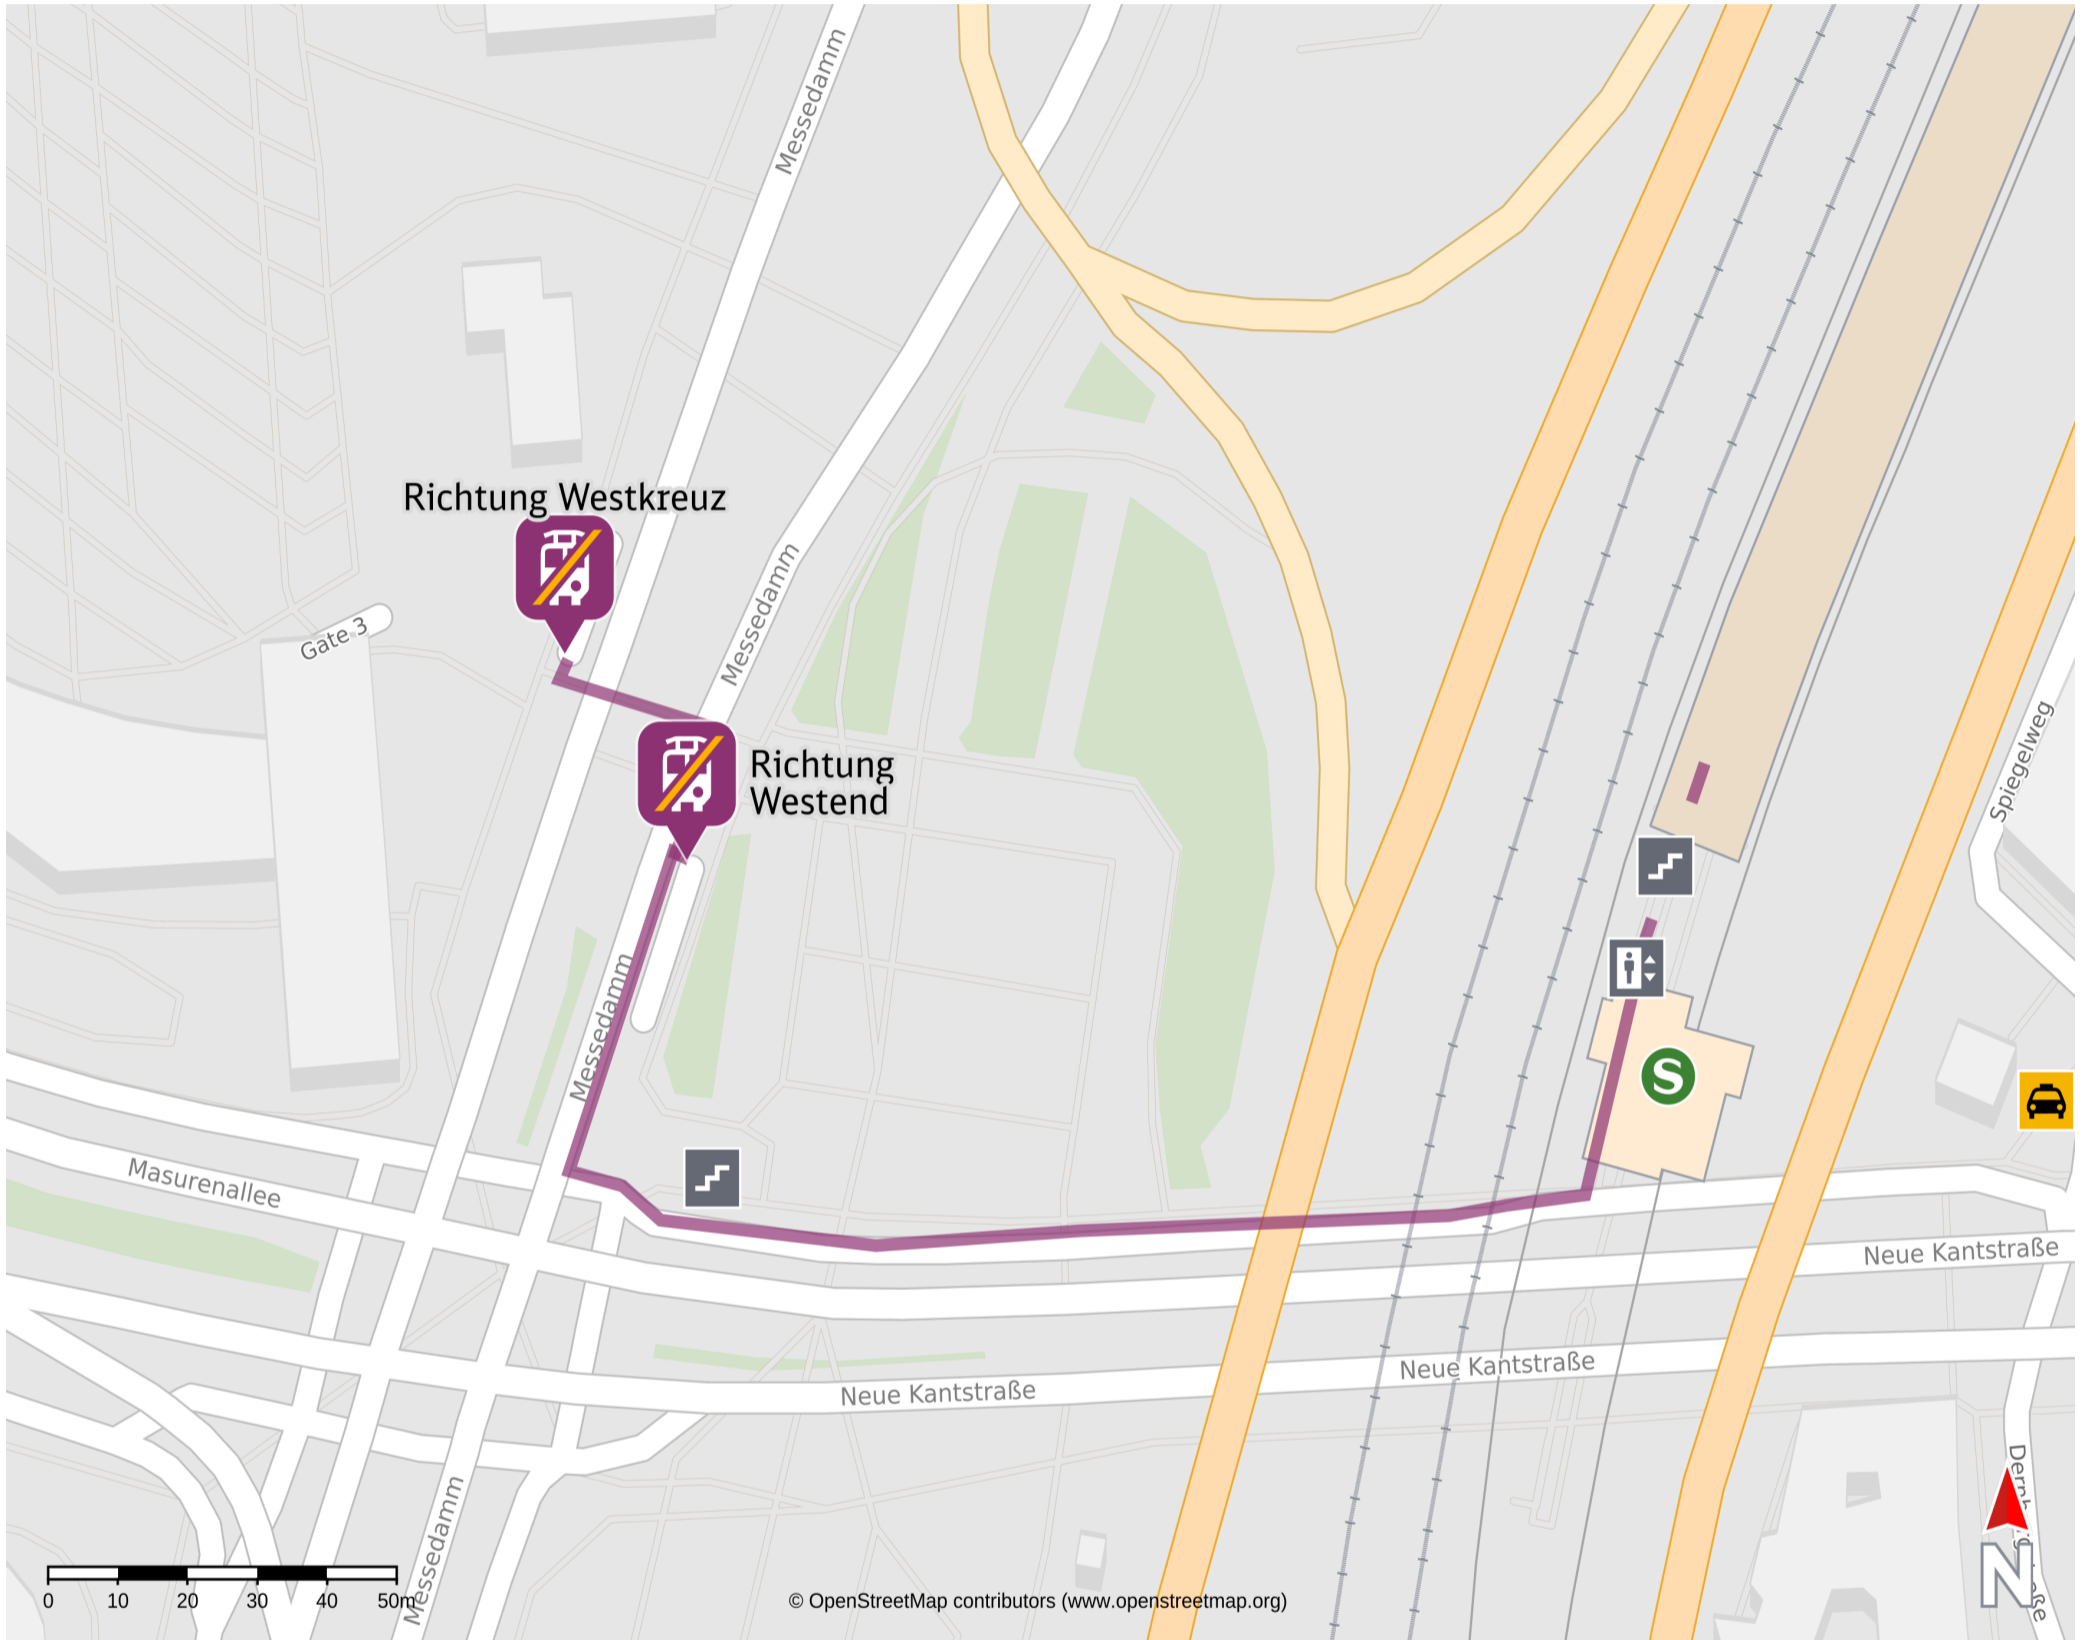

Umgebungsplan

Messe Nord / ZOB

28.01.2025, 08:19

Wegbeschreibung Schienenersatzverkehr*

Verlassen Sie den Bahnsteig und begeben Sie sich an die Neue Kantstraße. Biegen Sie nach rechts ab und folgen Sie dem Straßenverlauf bis zur Straße Messedamm. Biegen Sie nach rechts ab und folgen Sie der Straße bis zur jeweiligen Ersatzhaltestelle.

Bitte beachten Sie gegebenenfalls auch die zusätzlichen Informationen zu Baumaßnahmen am Bahnsteig.

Ersatzhaltestelle Richtung Westend

Ersatzhaltestelle Richtung Westkreuz

*Fahrradmitnahme im Schienenersatzverkehr nur begrenzt, teilweise gar nicht möglich. Bitte informieren Sie sich bei dem von Ihnen genutzten Eisenbahnverkehrsunternehmen. Im QR Code sind die Koordinaten der Ersatzhaltestelle hinterlegt.