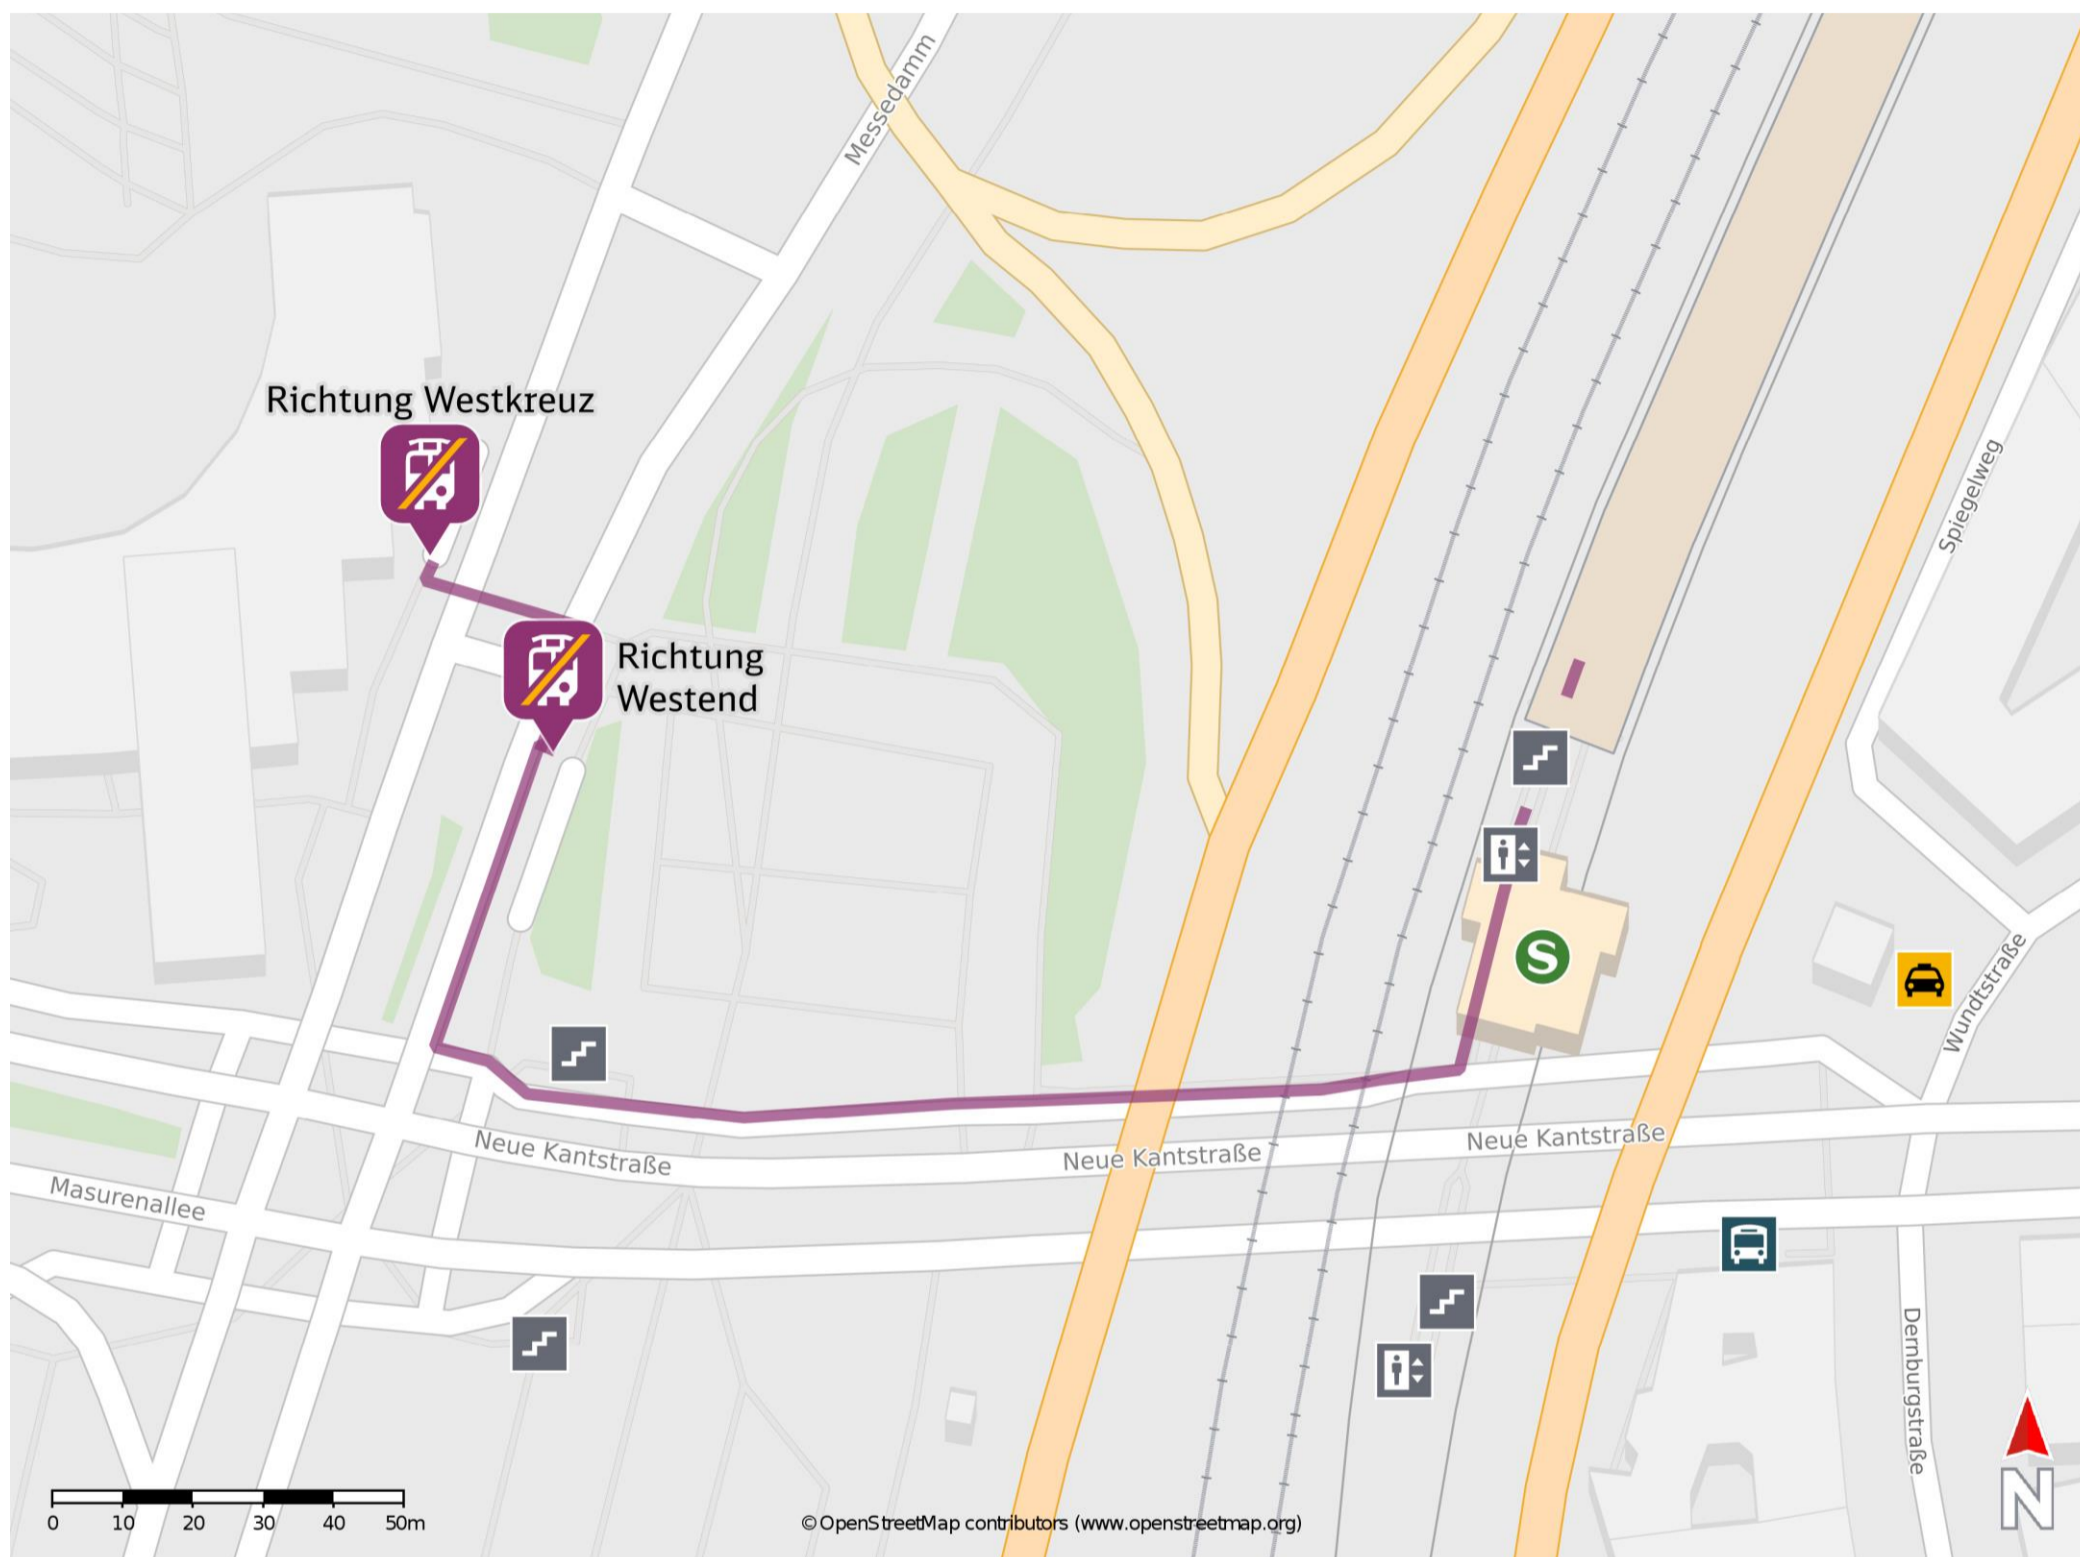

Messe Nord / ICC (Witzleben)

Wegbeschreibung Schienenersatzverkehr *

Verlassen Sie den Bahnsteig und begeben Sie sich an die Neue Kantstraße. Biegen Sie nach rechts ab und folgen Sie dem Straßenverlauf bis zur Straße Messedamm. Biegen Sie nach rechts ab und folgen Sie der Straße bis zur jeweiligen Ersatzhaltestelle.

Bitte beachten Sie gegebenenfalls auch die zusätzlichen Informationen zu Baumaßnahmen am Bahnsteig.

Ersatzhaltestelle Richtung Westend

Ersatzhaltestelle Richtung Westkreuz

* Fahrradmitnahme im Schienenersatzverkehr nur begrenzt möglich.
Im QR Code sind die Koordinaten der Ersatzhaltestelle hinterlegt.