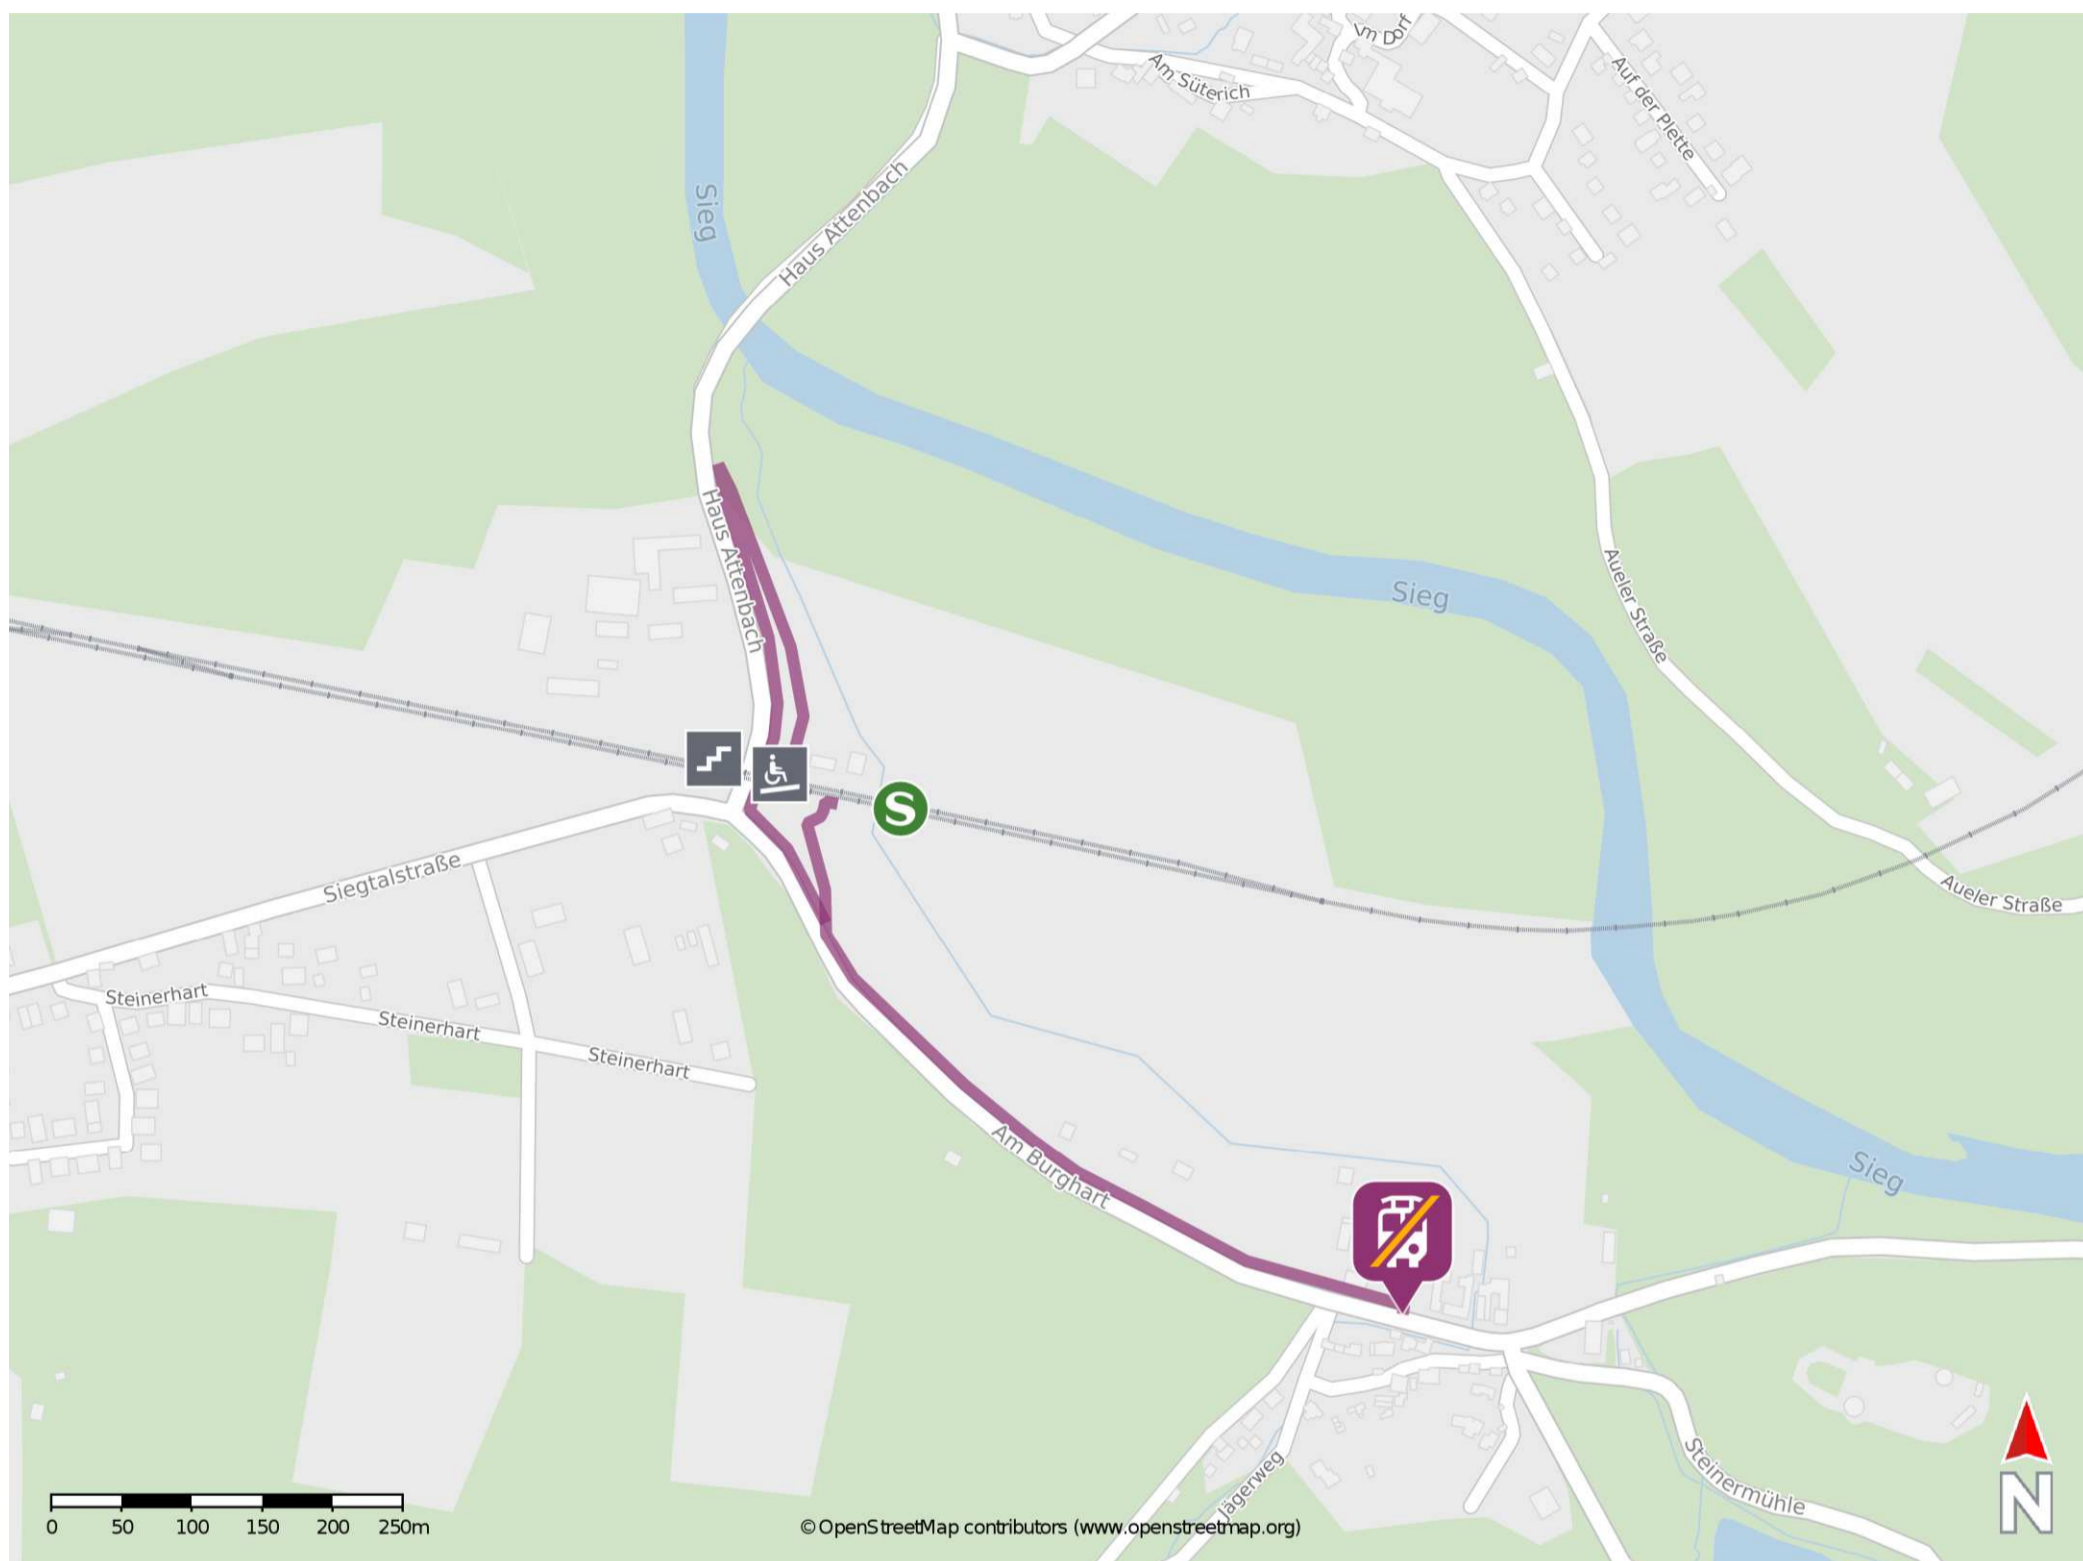

Umgebungsplan

Blankenberg (Sieg)

Wegbeschreibung Schienenersatzverkehr *

Von Gleis 1: Verlassen Sie den Bahnsteig und begeben Sie sich an die Straße Am Burghart. Biegen Sie nach links ab und folgen Sie der Straße ca. 600 m bis zur Ersatzhaltestelle. Die Ersatzhaltestelle befindet sich an der Bushaltestelle Stein.

Von Gleis 2: Verlassen Sie den Bahnsteig und begeben Sie sich an die Straße Haus Attenbach. Biegen Sie nach rechts bzw. nach links ab und folgen Sie dem Straßenverlauf bis zur Straße Am Burghart. Biegen Sie nach links ab und folgen Sie der Straße ca. 600 m bis zur Ersatzhaltestelle. Die Ersatzhaltestelle befindet sich an der Bushaltestelle Stein.

*Fahrradmitnahme im Schienenersatzverkehr nur begrenzt, teilweise gar nicht möglich.
Bitte informieren Sie sich bei dem von Ihnen genutzten Eisenbahnverkehrsunternehmen.
Im QR Code sind die Koordinaten der Ersatzhaltestelle hinterlegt.