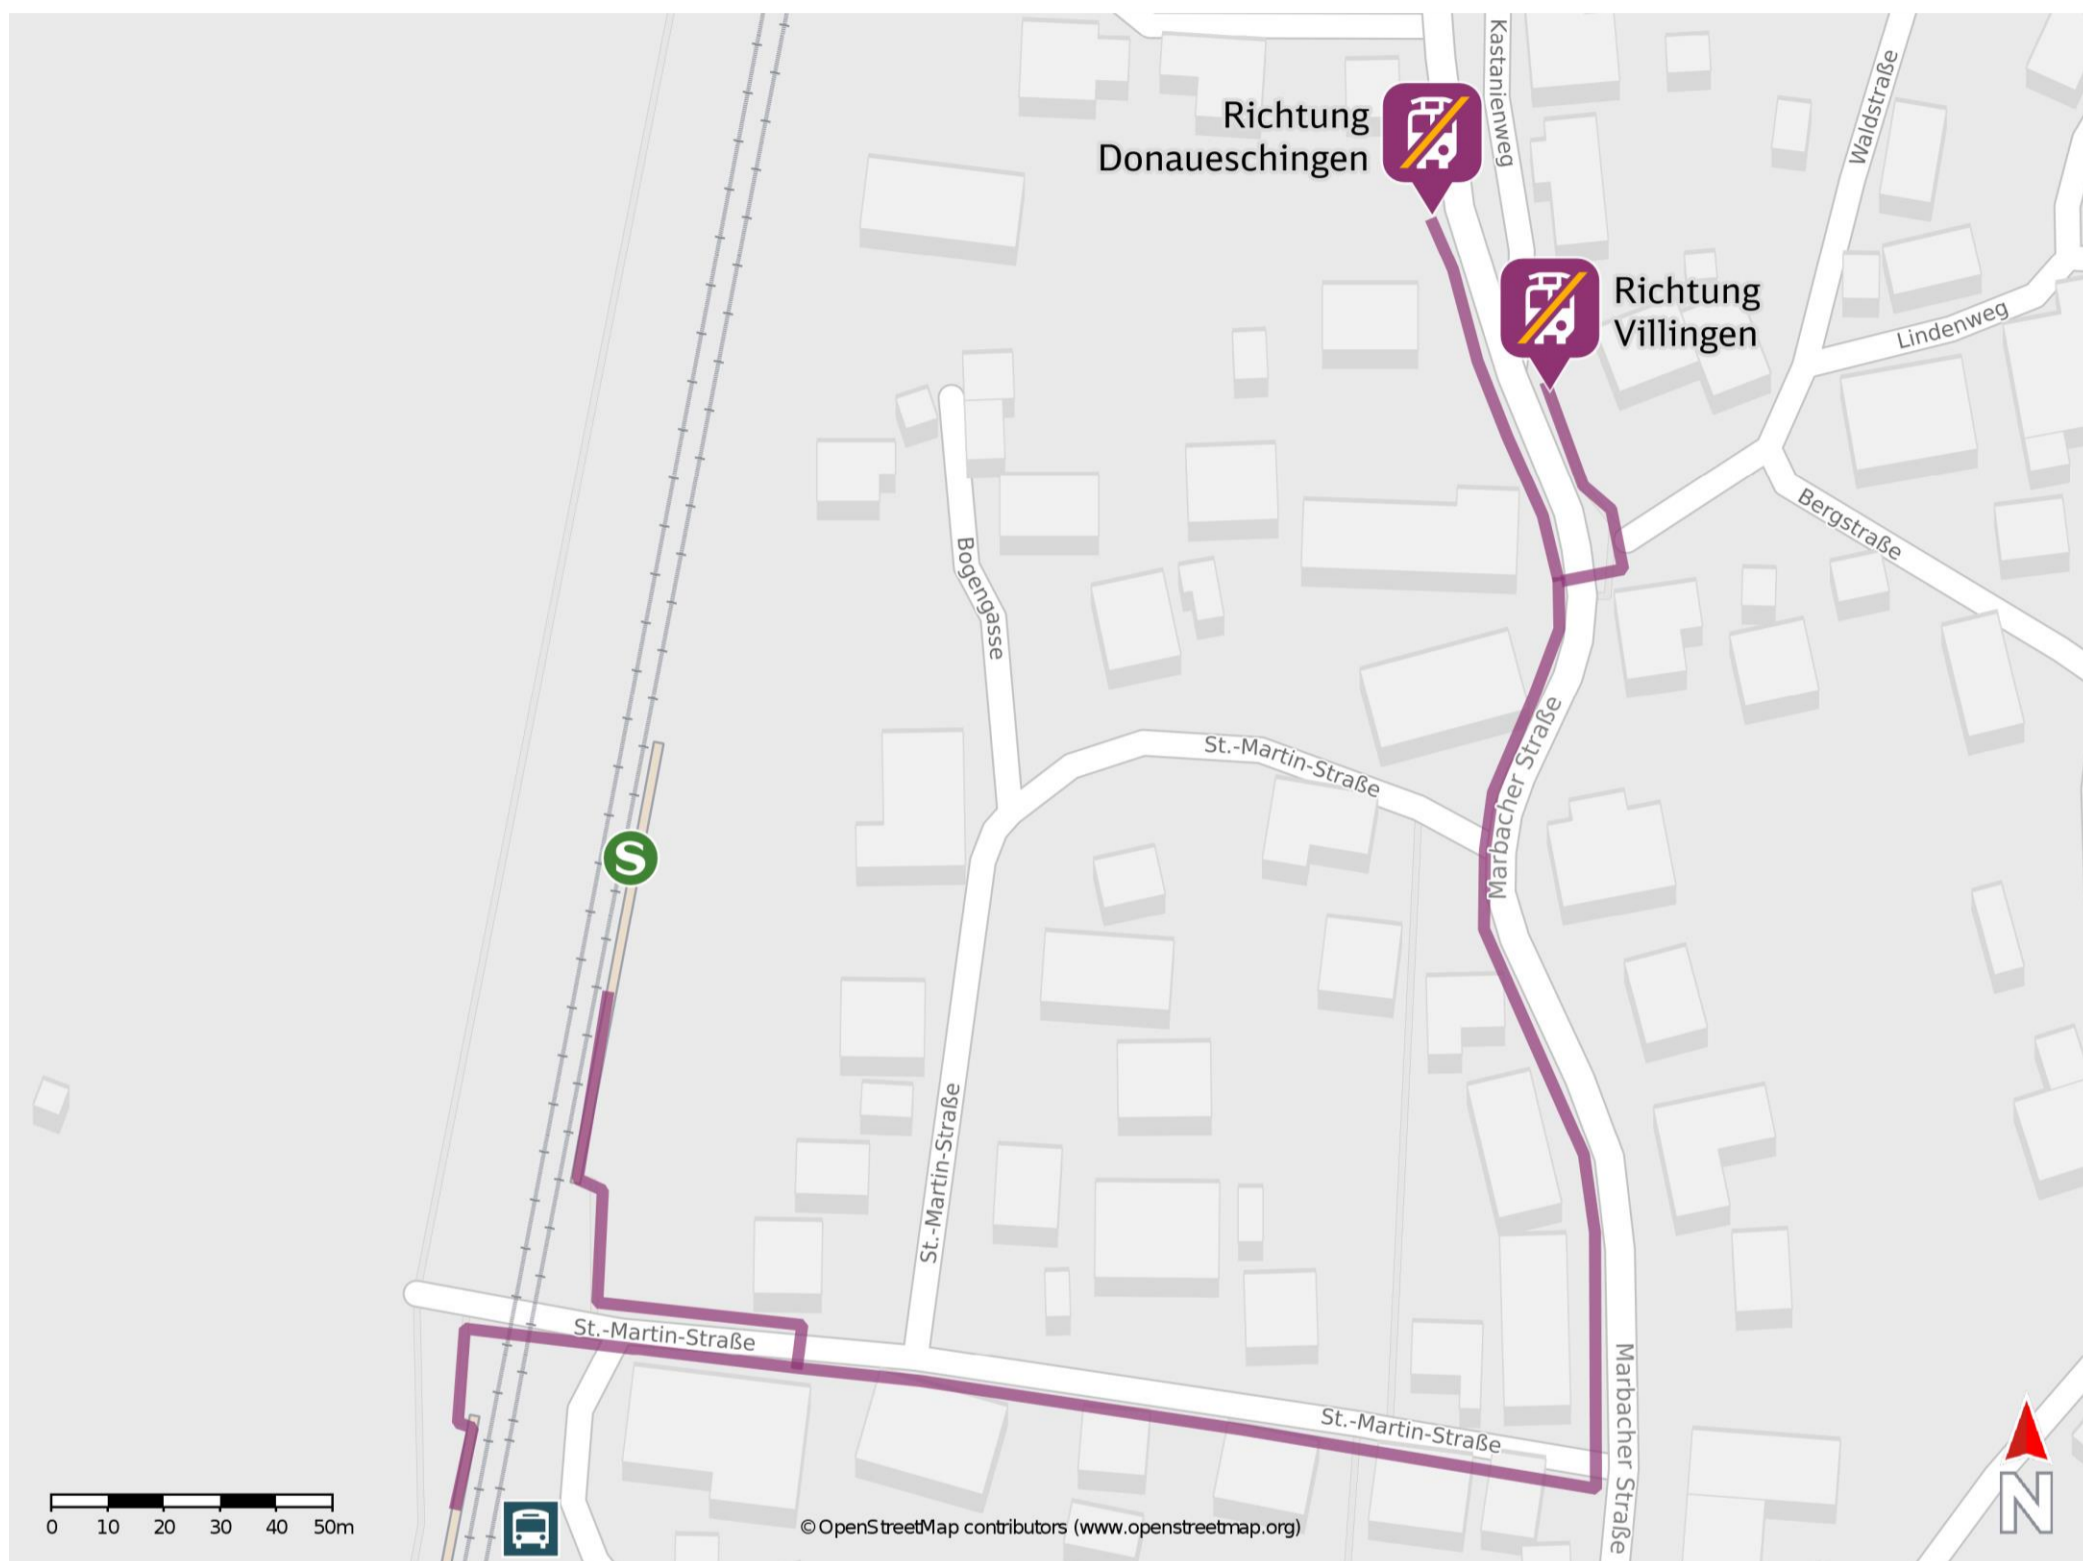

Umgebungsplan

Brigachtal Kirchdorf

Ersatzhaltestelle Richtung Villingen

Ersatzhaltestelle Richtung Donaueschingen

Wegbeschreibung Schienenersatzverkehr *

Verlassen Sie den Bahnsteig, ggf. überqueren Sie den Bahnübergang und begeben Sie sich an die St. Martin-Straße. Biegen Sie nach rechts bzw. nach links ab und folgen Sie der Straße bis zur Marbacher Straße. Biegen Sie nach links ab und folgen Sie dem Straßenverlauf bis zur jeweiligen Ersatzhaltestelle. Die Ersatzhaltestelle befindet sich an der Bushaltestelle Kirchdorf, St.Martins-Kirche.

*Fahrradmitnahme im Schienenersatzverkehr nur begrenzt, teilweise gar nicht möglich. Bitte informieren Sie sich bei dem von Ihnen genutzten Eisenbahnverkehrsunternehmen. Im QR Code sind die Koordinaten der Ersatzhaltestelle hinterlegt.

— barrierefrei
— nicht barrierefrei