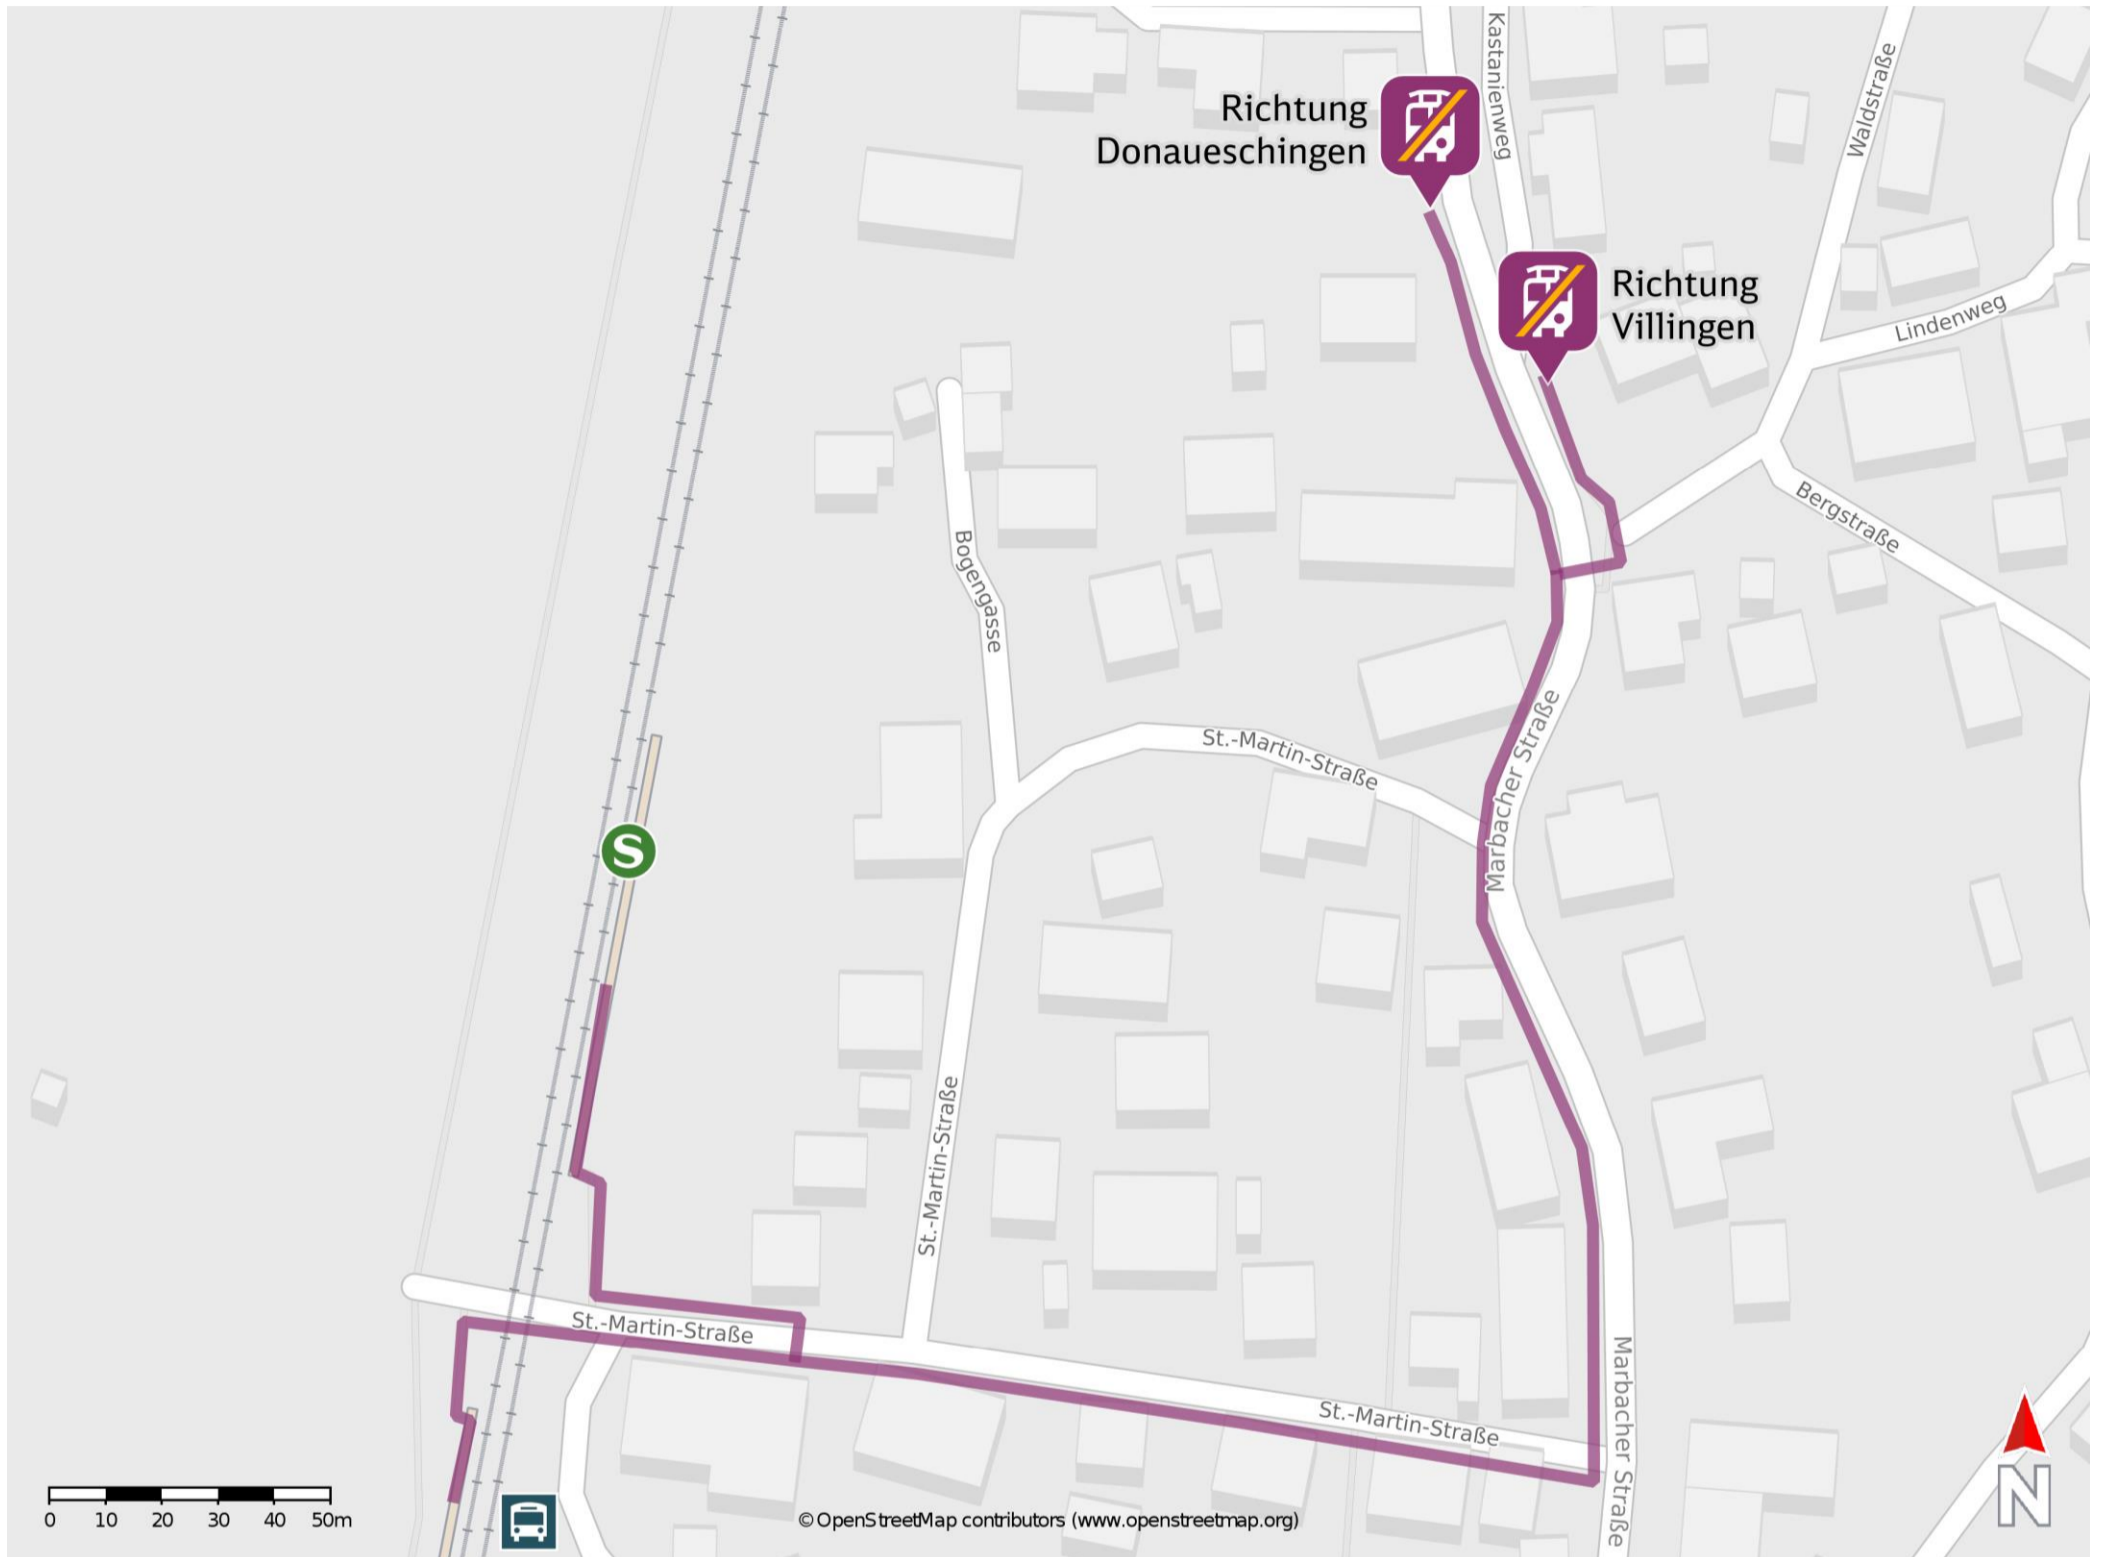

Umgebungsplan

Brigachtal Kirchdorf

Ersatzhaltestelle Richtung Villingen

Ersatzhaltestelle Richtung Donaueschingen

Wegbeschreibung Schienenersatzverkehr *

Verlassen Sie den Bahnsteig, ggf. überqueren Sie den Bahnübergang und begeben Sie sich an die St. Martin-Straße. Biegen Sie nach rechts bzw. nach links ab und folgen Sie der Straße bis zur Marbacher Straße. Biegen Sie nach links ab und folgen Sie dem Straßenverlauf bis zur jeweiligen Ersatzhaltestelle. Die Ersatzhaltestelle befindet sich an der Bushaltestelle Kirchdorf, St.Martins-Kirche.

*Fahrradmitnahme im Schienenersatzverkehr nur begrenzt, teilweise gar nicht möglich. Bitte informieren Sie sich bei dem von Ihnen genutzten Eisenbahnverkehrsunternehmen. Im QR Code sind die Koordinaten der Ersatzhaltestelle hinterlegt.

— barrierefrei
— nicht barrierefrei