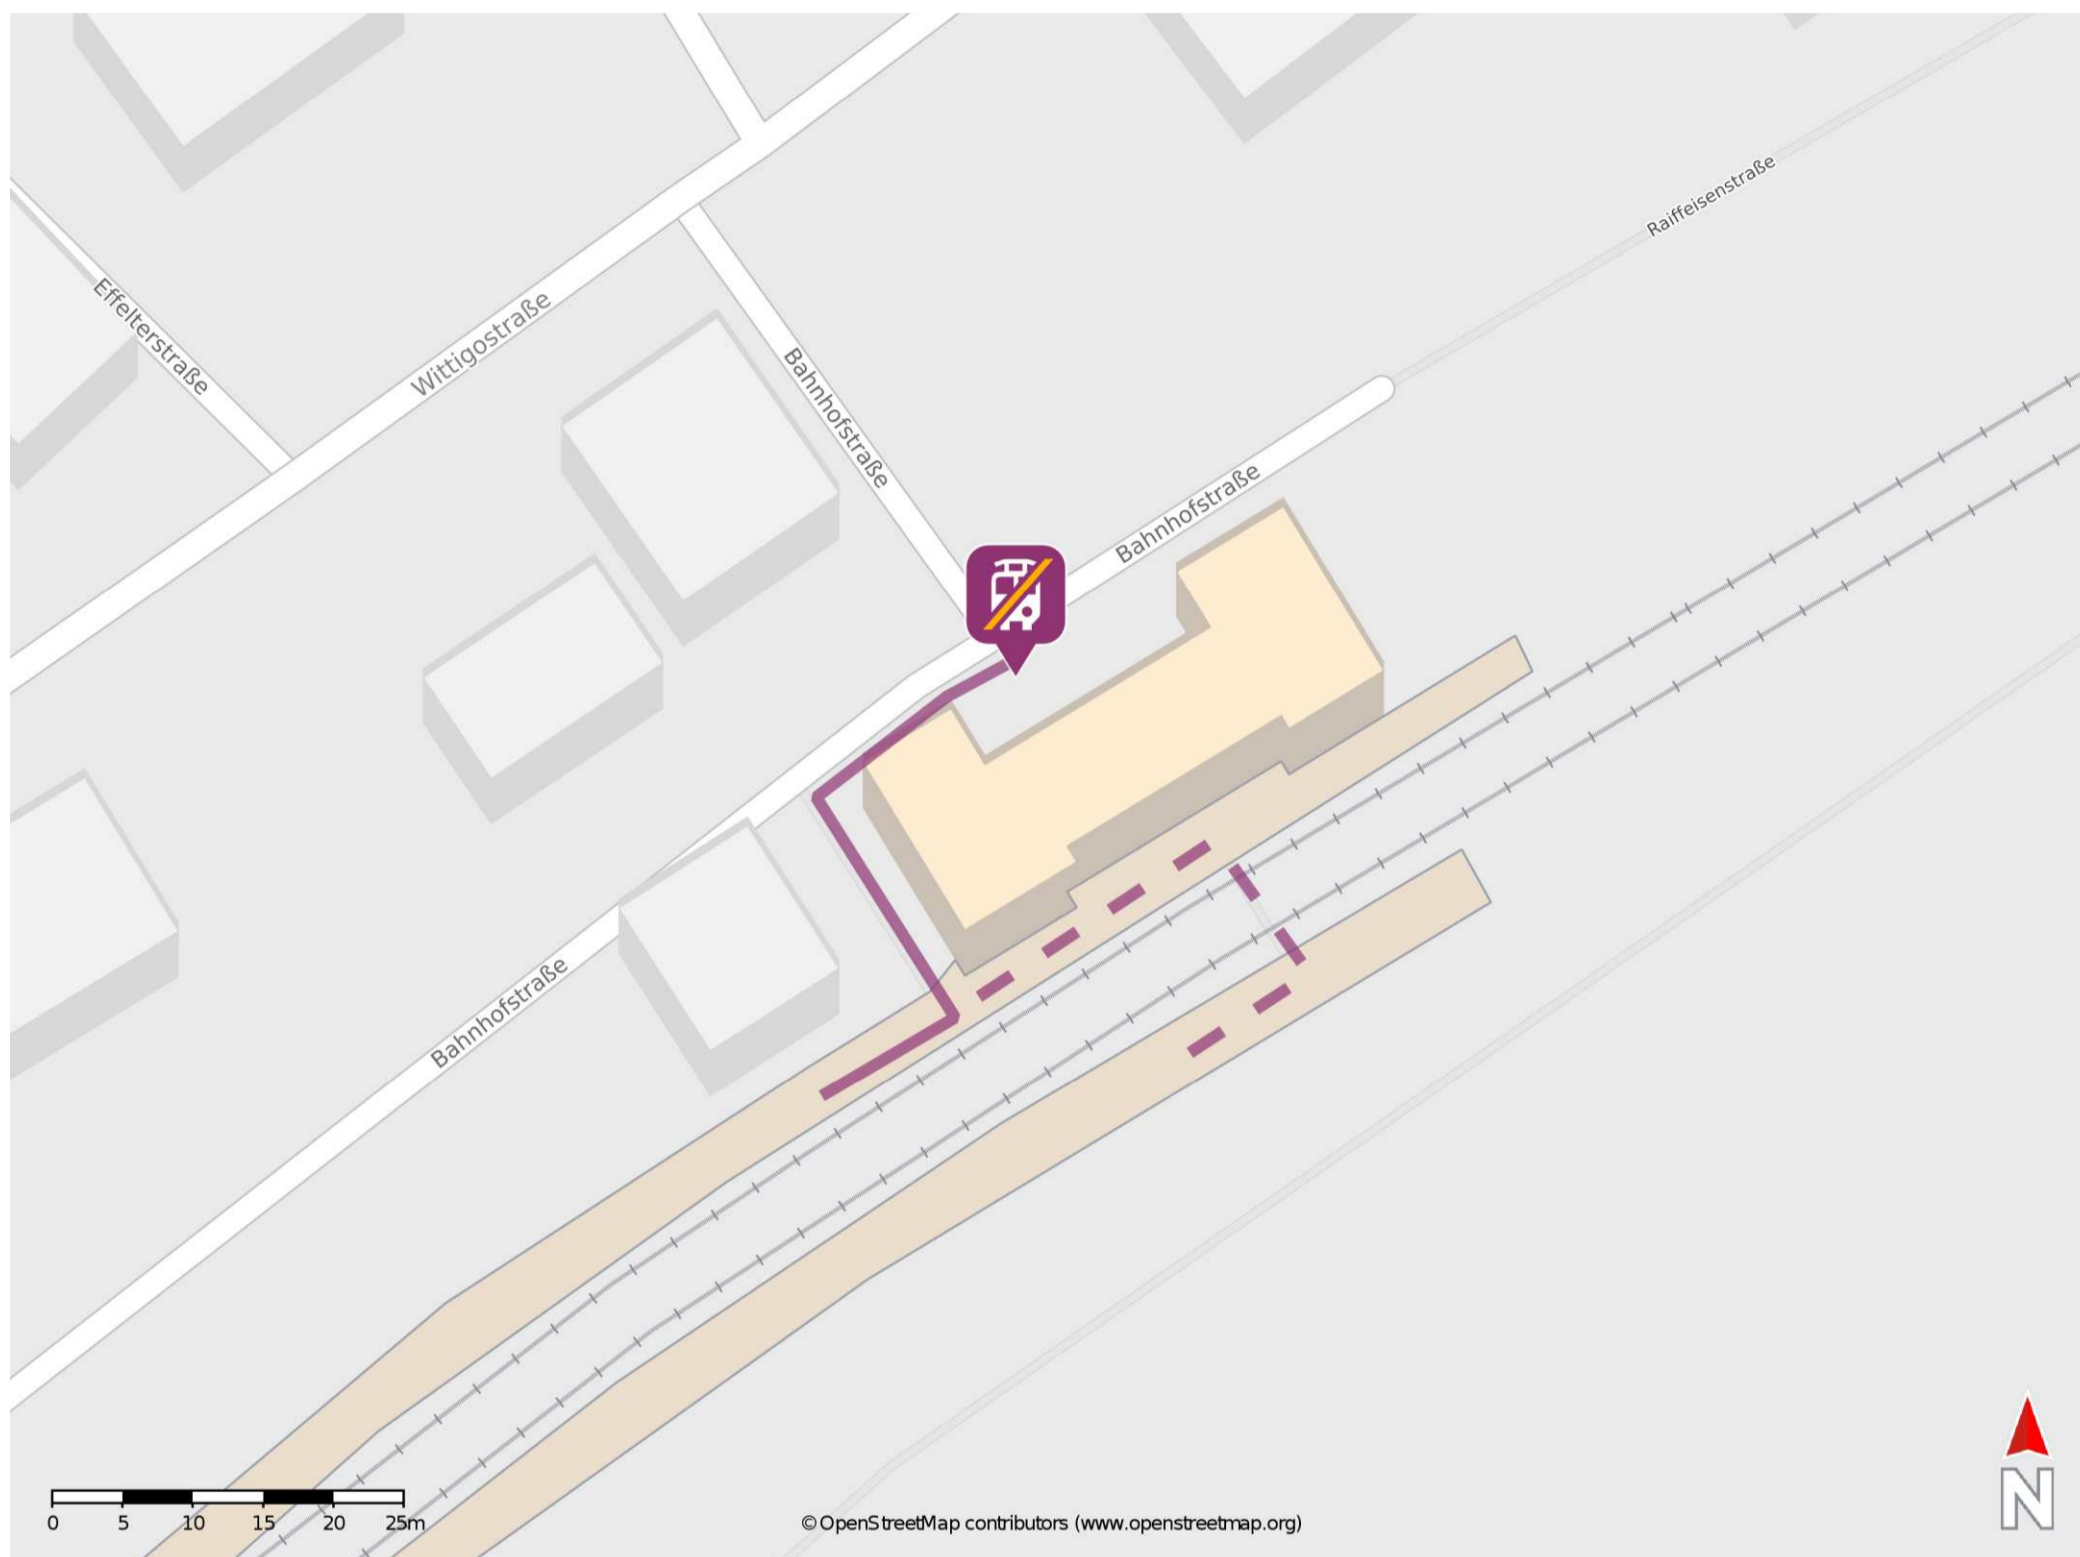

Wittighausen

Wegbeschreibung Schienenersatzverkehr *

Verlassen Sie den Bahnsteig und begeben Sie sich an den Bahnhofsvorplatz. Die Ersatzhaltestelle befindet sich direkt vor dem Bahnhofsgebäude.

* Fahrradmitnahme im Schienenersatzverkehr nur begrenzt möglich.
Im QR Code sind die Koordinaten der Ersatzhaltestelle hinterlegt.

— barrierefrei
- - nicht barrierefrei