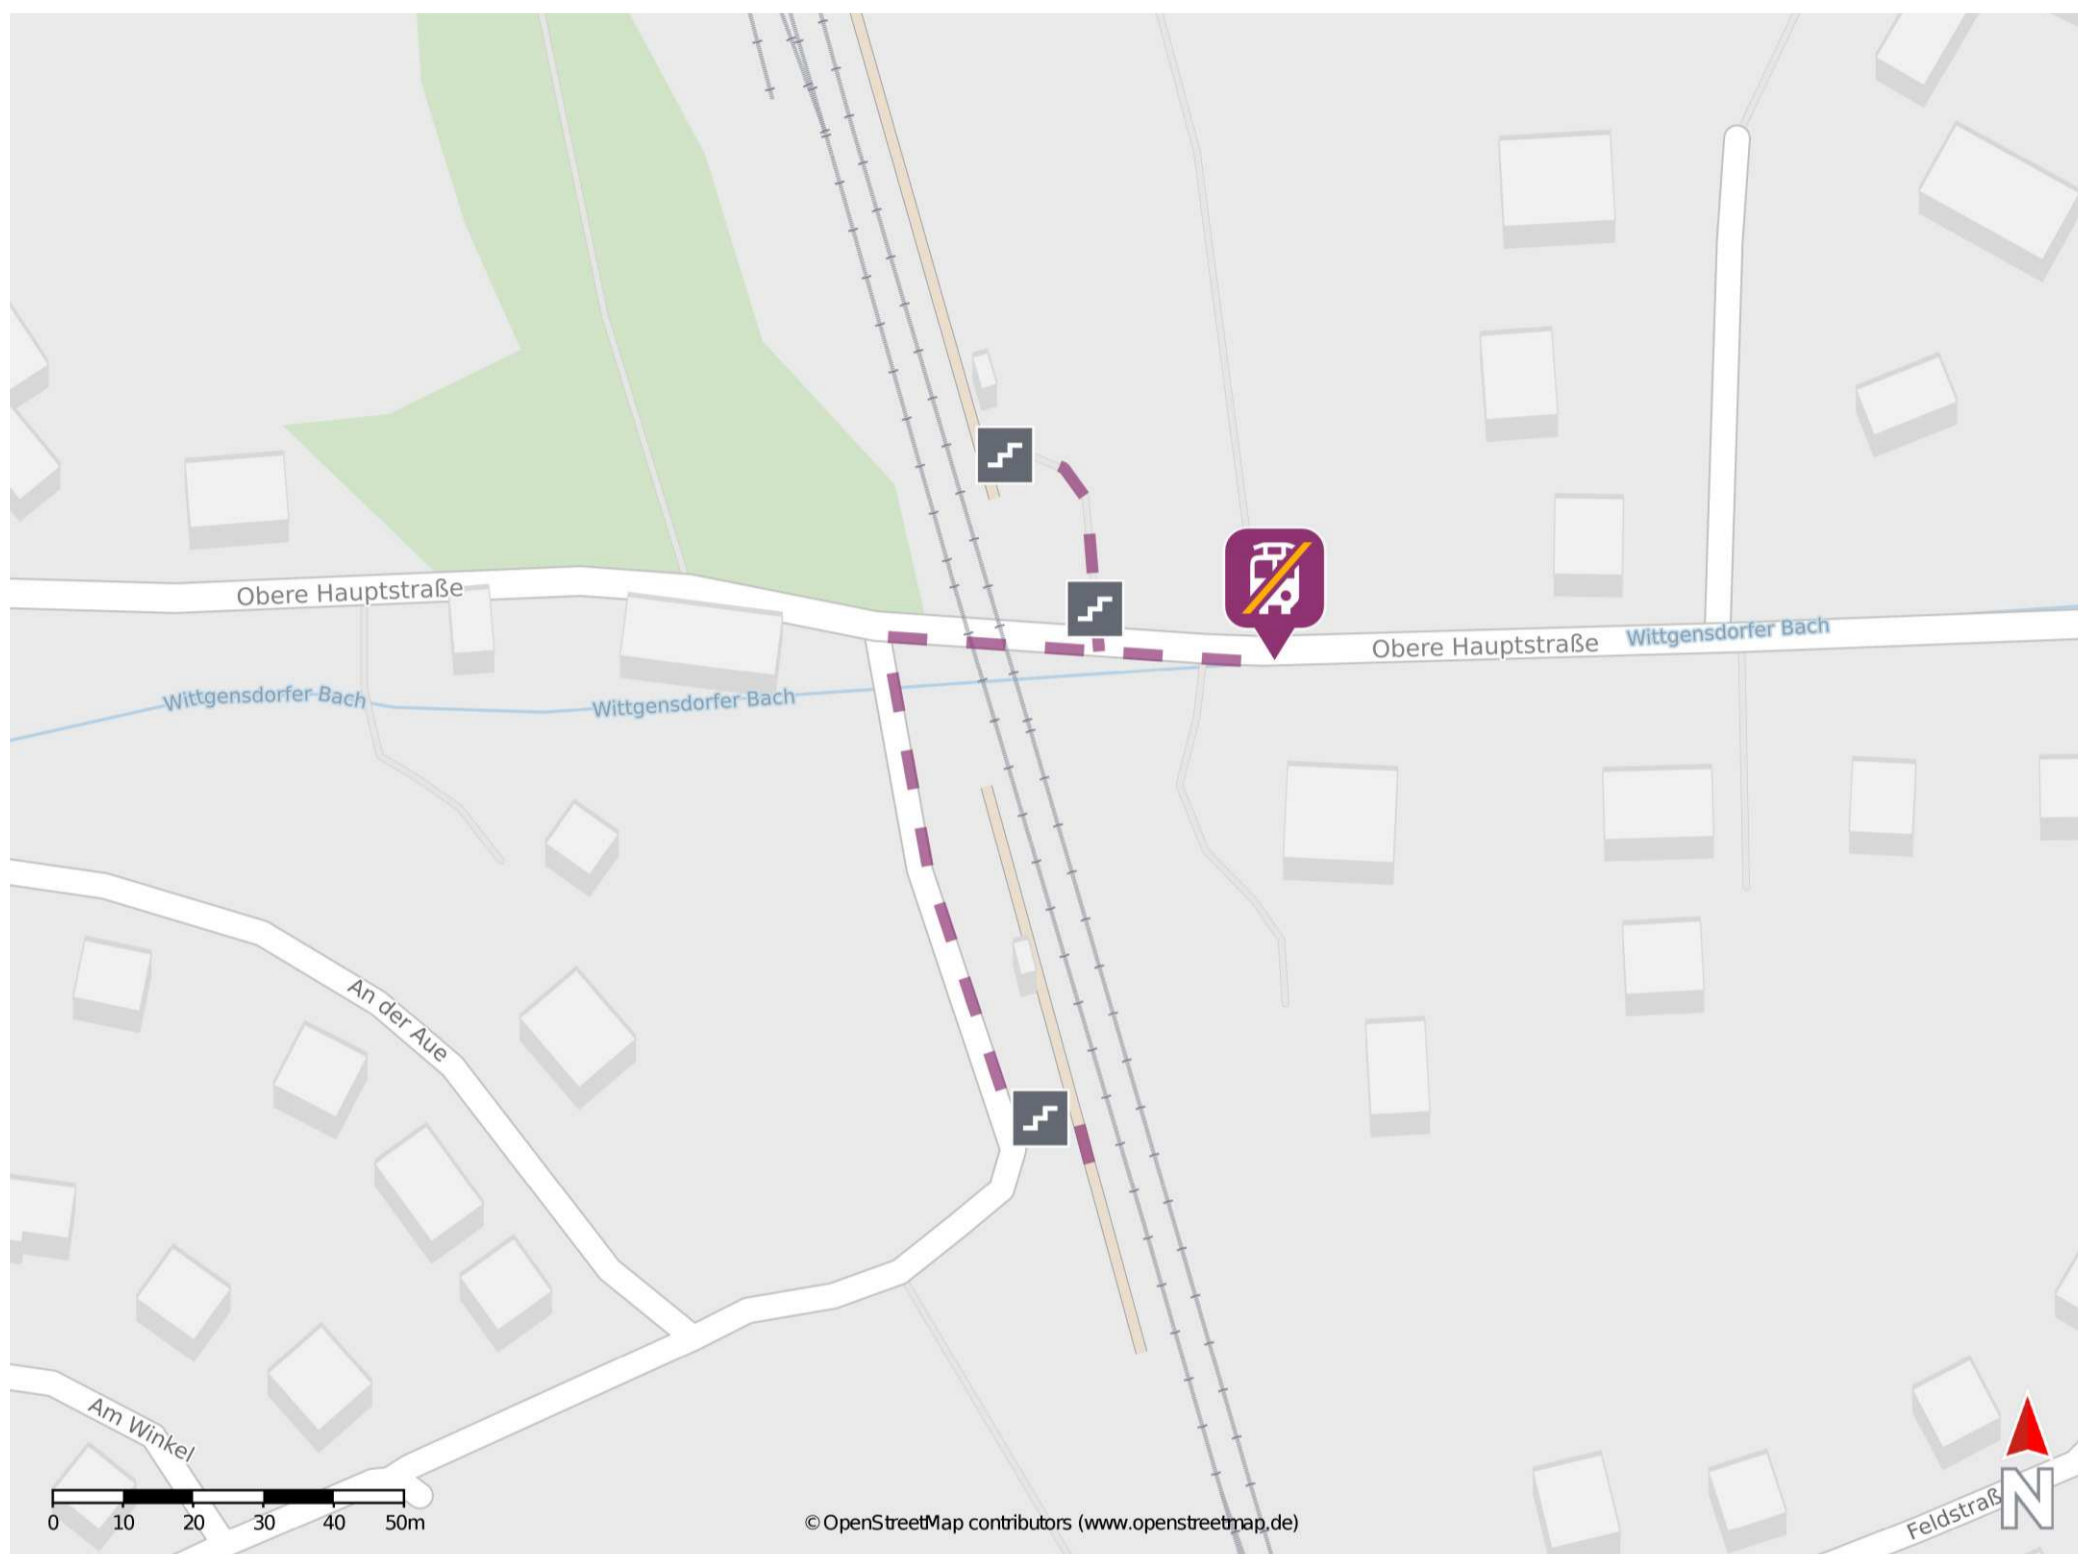

Wittgensdorf ob Bf

Wegbeschreibung Schienenersatzverkehr *

Von Gleis 1: Verlassen Sie den Bahnsteig und orientieren Sie sich rechts. Begeben Sie sich über den Fußweg an die Obere Hauptstraße. Biegen Sie rechts in diese ein und passieren Sie die Unterführung. Folgen Sie dem Straßenverlauf bis zur Ersatzhaltestelle an der Bushaltestelle Oberer Bahnhof.

Von Gleis 2: Verlassen Sie den Bahnsteig und begeben Sie sich an die Obere Hauptstraße. Biegen Sie links in diese ein und folgen Sie dem Straßenverlauf wenige Meter bis zur Ersatzhaltestelle an der Bushaltestelle Oberer Bahnhof.

* Fahrradmitnahme im Schienenersatzverkehr nur begrenzt möglich.
Im QR Code sind die Koordinaten der Ersatzhaltestelle hinterlegt.

— barrierefrei
- nicht barrierefrei