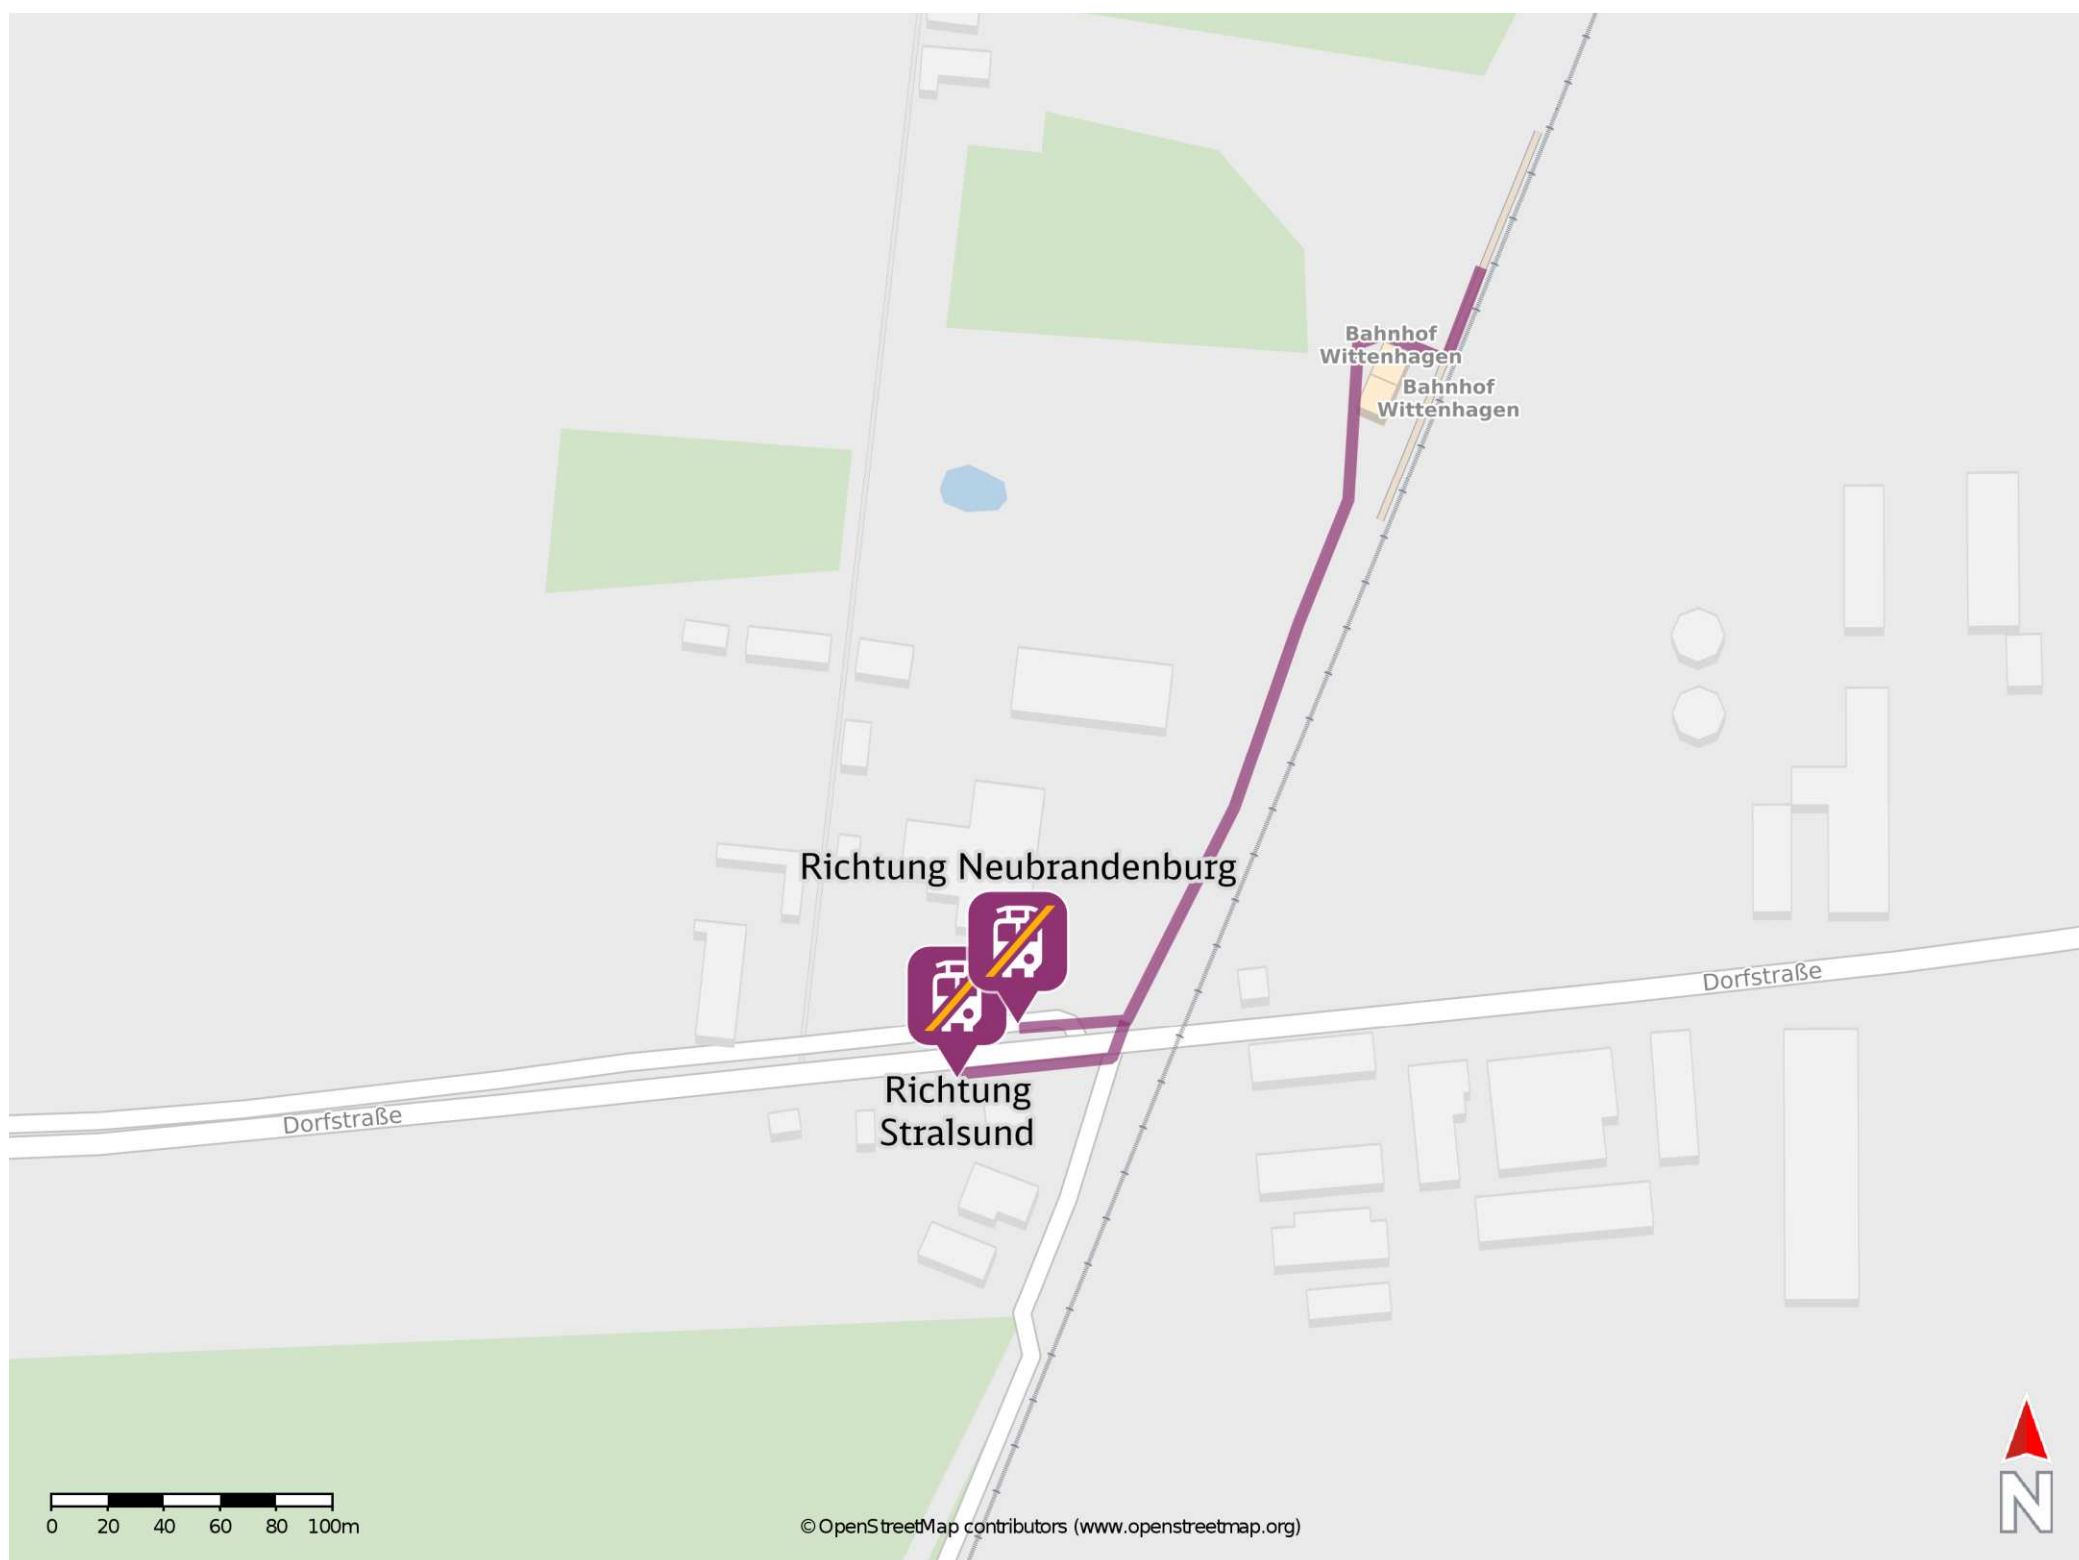

Umgebungsplan

Wittenhagen

Wegbeschreibung Schienenersatzverkehr *

Verlassen Sie den Bahnsteig und begeben Sie sich an die Dorfstraße. Orientieren Sie sich nach rechts und folgen Sie der Straße für wenige Meter bis zu der jeweiligen Ersatzhaltestelle. Die Ersatzhaltestelle befindet sich an der Haltestelle Wittenhagen, Bahnhof.

Ersatzhaltestelle Richtung Neubrandenburg

Ersatzhaltestelle Richtung Stralsund

*Fahrradmitnahme im Schienenersatzverkehr nur begrenzt, teilweise gar nicht möglich. Bitte informieren Sie sich bei dem von Ihnen genutzten Eisenbahnverkehrsunternehmen. Im QR Code sind die Koordinaten der Ersatzhaltestelle hinterlegt.

— barrierefrei
— nicht barrierefrei