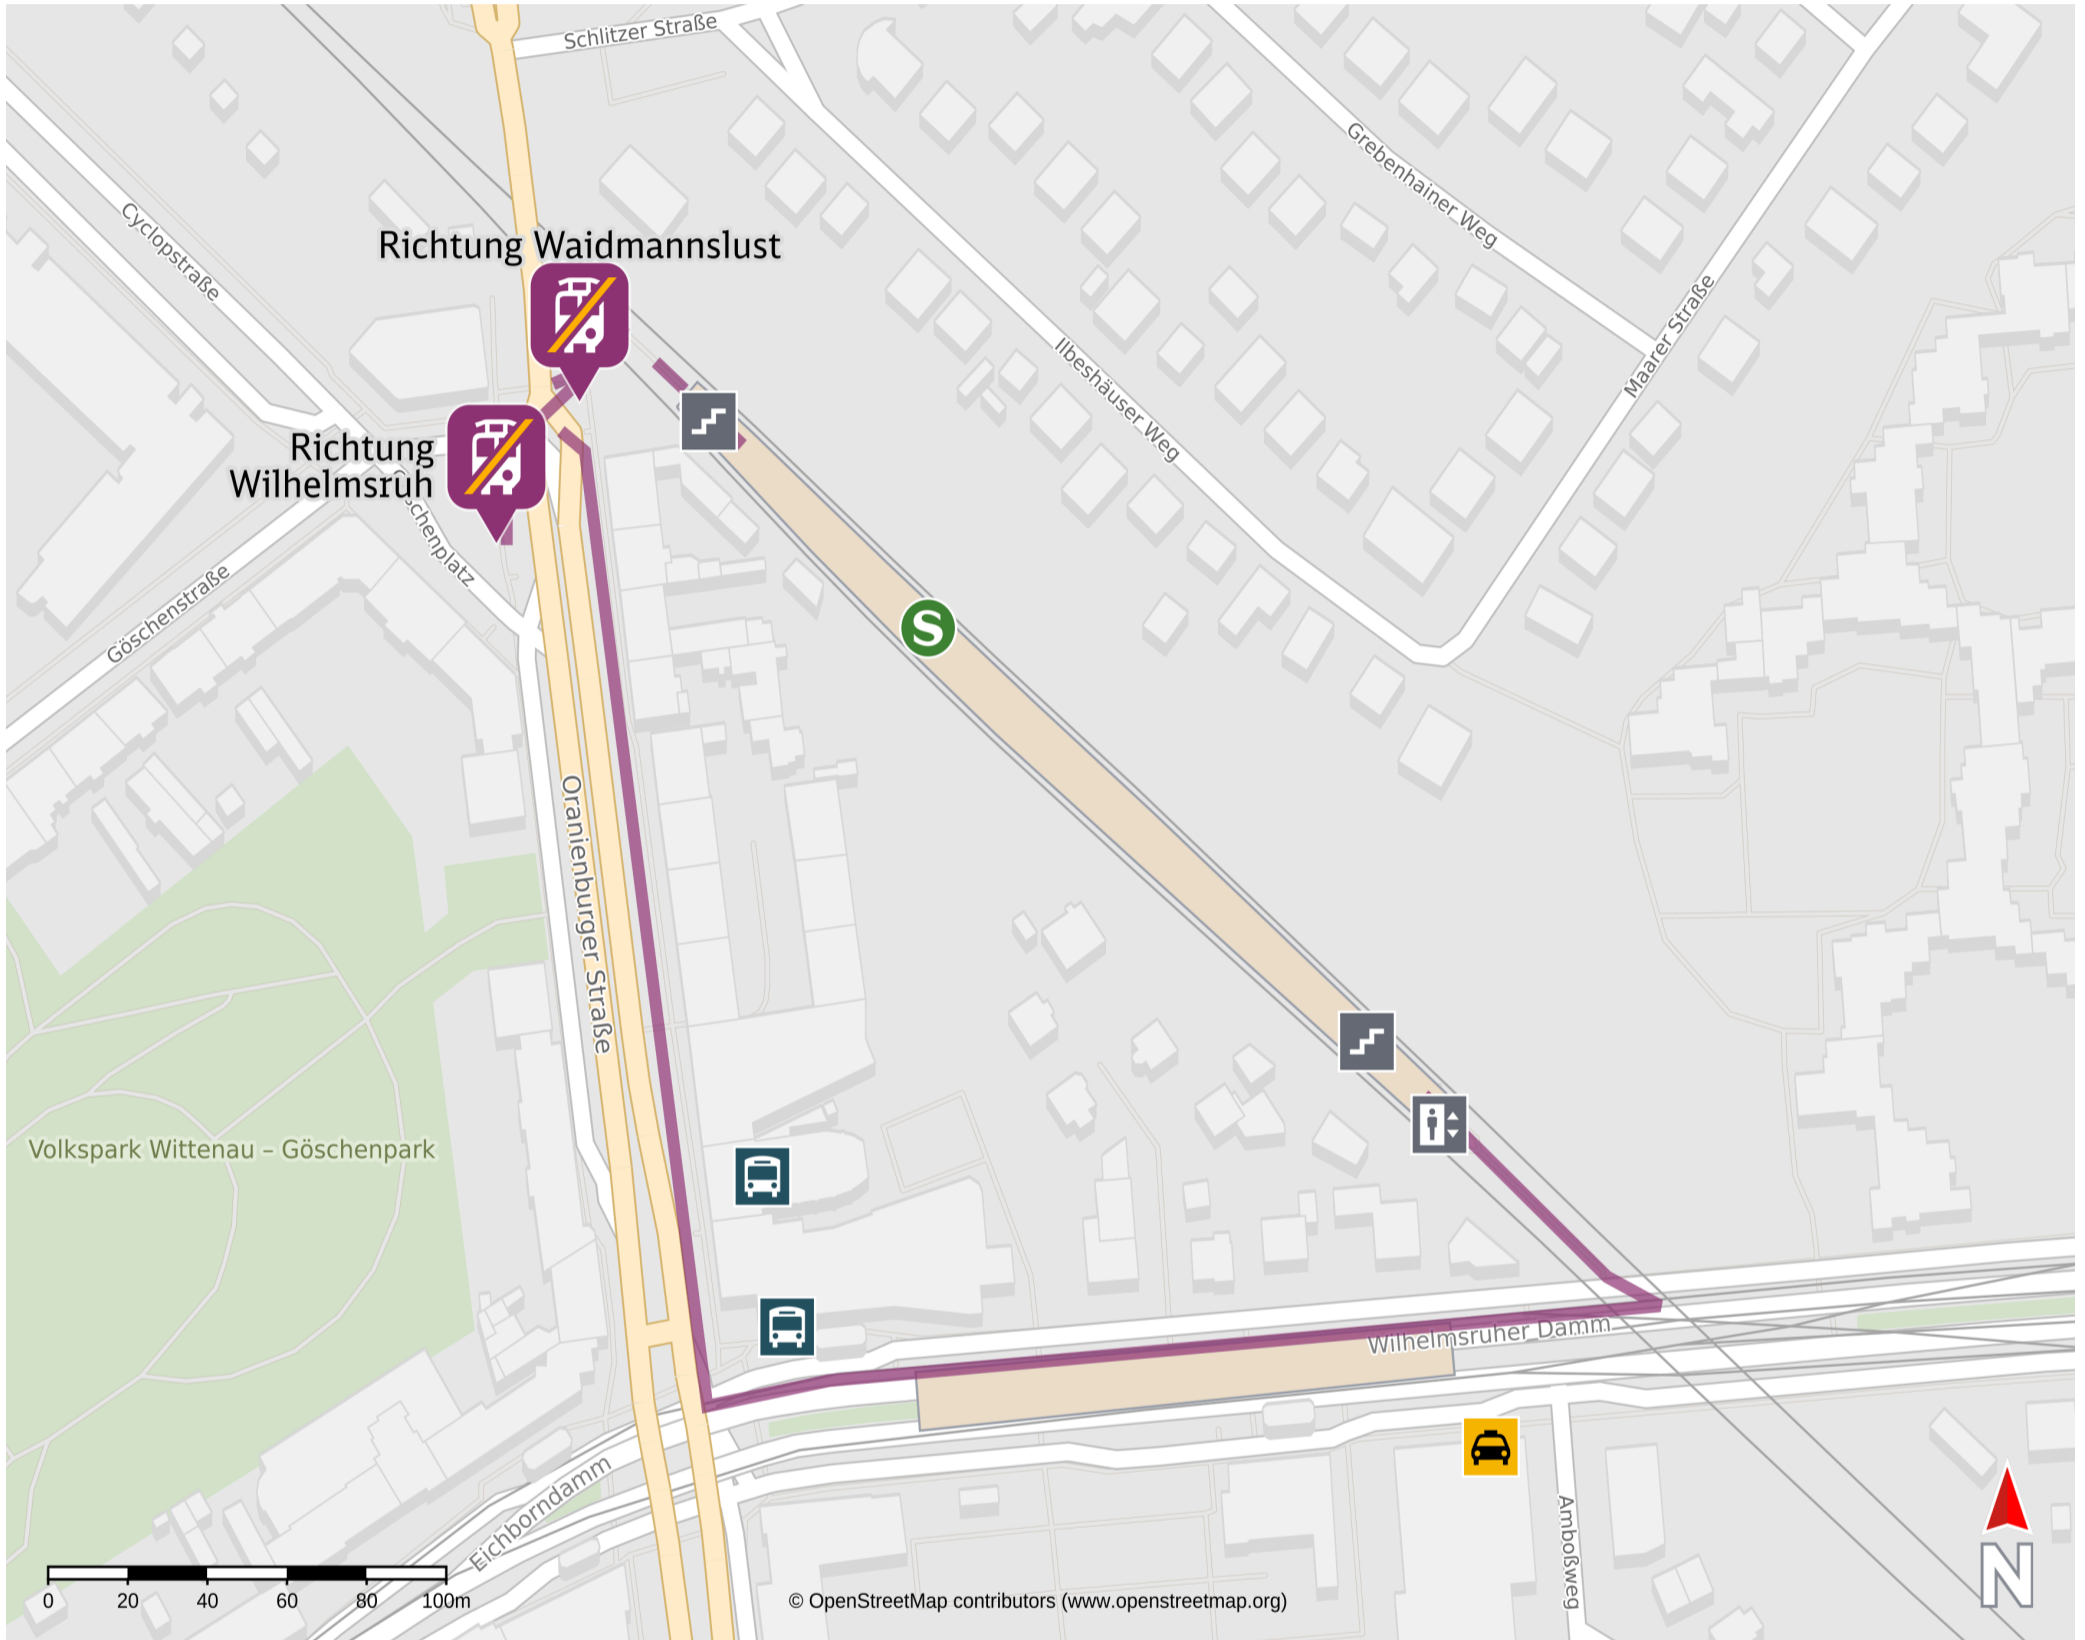

# Umgebungsplan

## Wittenau (Wilhelmsruher Damm)

08.01.2025, 09:31

Ersatzhaltestelle Richtung Waidmannslust

Ersatzhaltestelle Richtung Wilhelmsruh

### Wegbeschreibung Schienenersatzverkehr\*

Verlassen Sie den Bahnsteig über die Treppe in Richtung Göschenplatz. Mobilitätseingeschränkte Reisende nutzen bitte den Aufzug am Ausgang Wilhelmsruher Damm. Vor dem Bahnhof halten Sie sich rechts und folgen Sie dem Straßenverlauf bis zur Kreuzung Oranienburger Straße. Biegen Sie nach rechts ab und folgen Sie dem Straßenverlauf bis zum Bahnhofsausgang Göschenplatz. Die Ersatzhaltestelle Richtung Waidmannslust finden Sie in unmittelbarer Nähe vor dem Bahnhofsgebäude an der Oranienburger Straße. Zum Ersatzverkehr Richtung Wilhelmsruh gelangen Sie, in dem Sie die Oranienburger Straße überqueren.