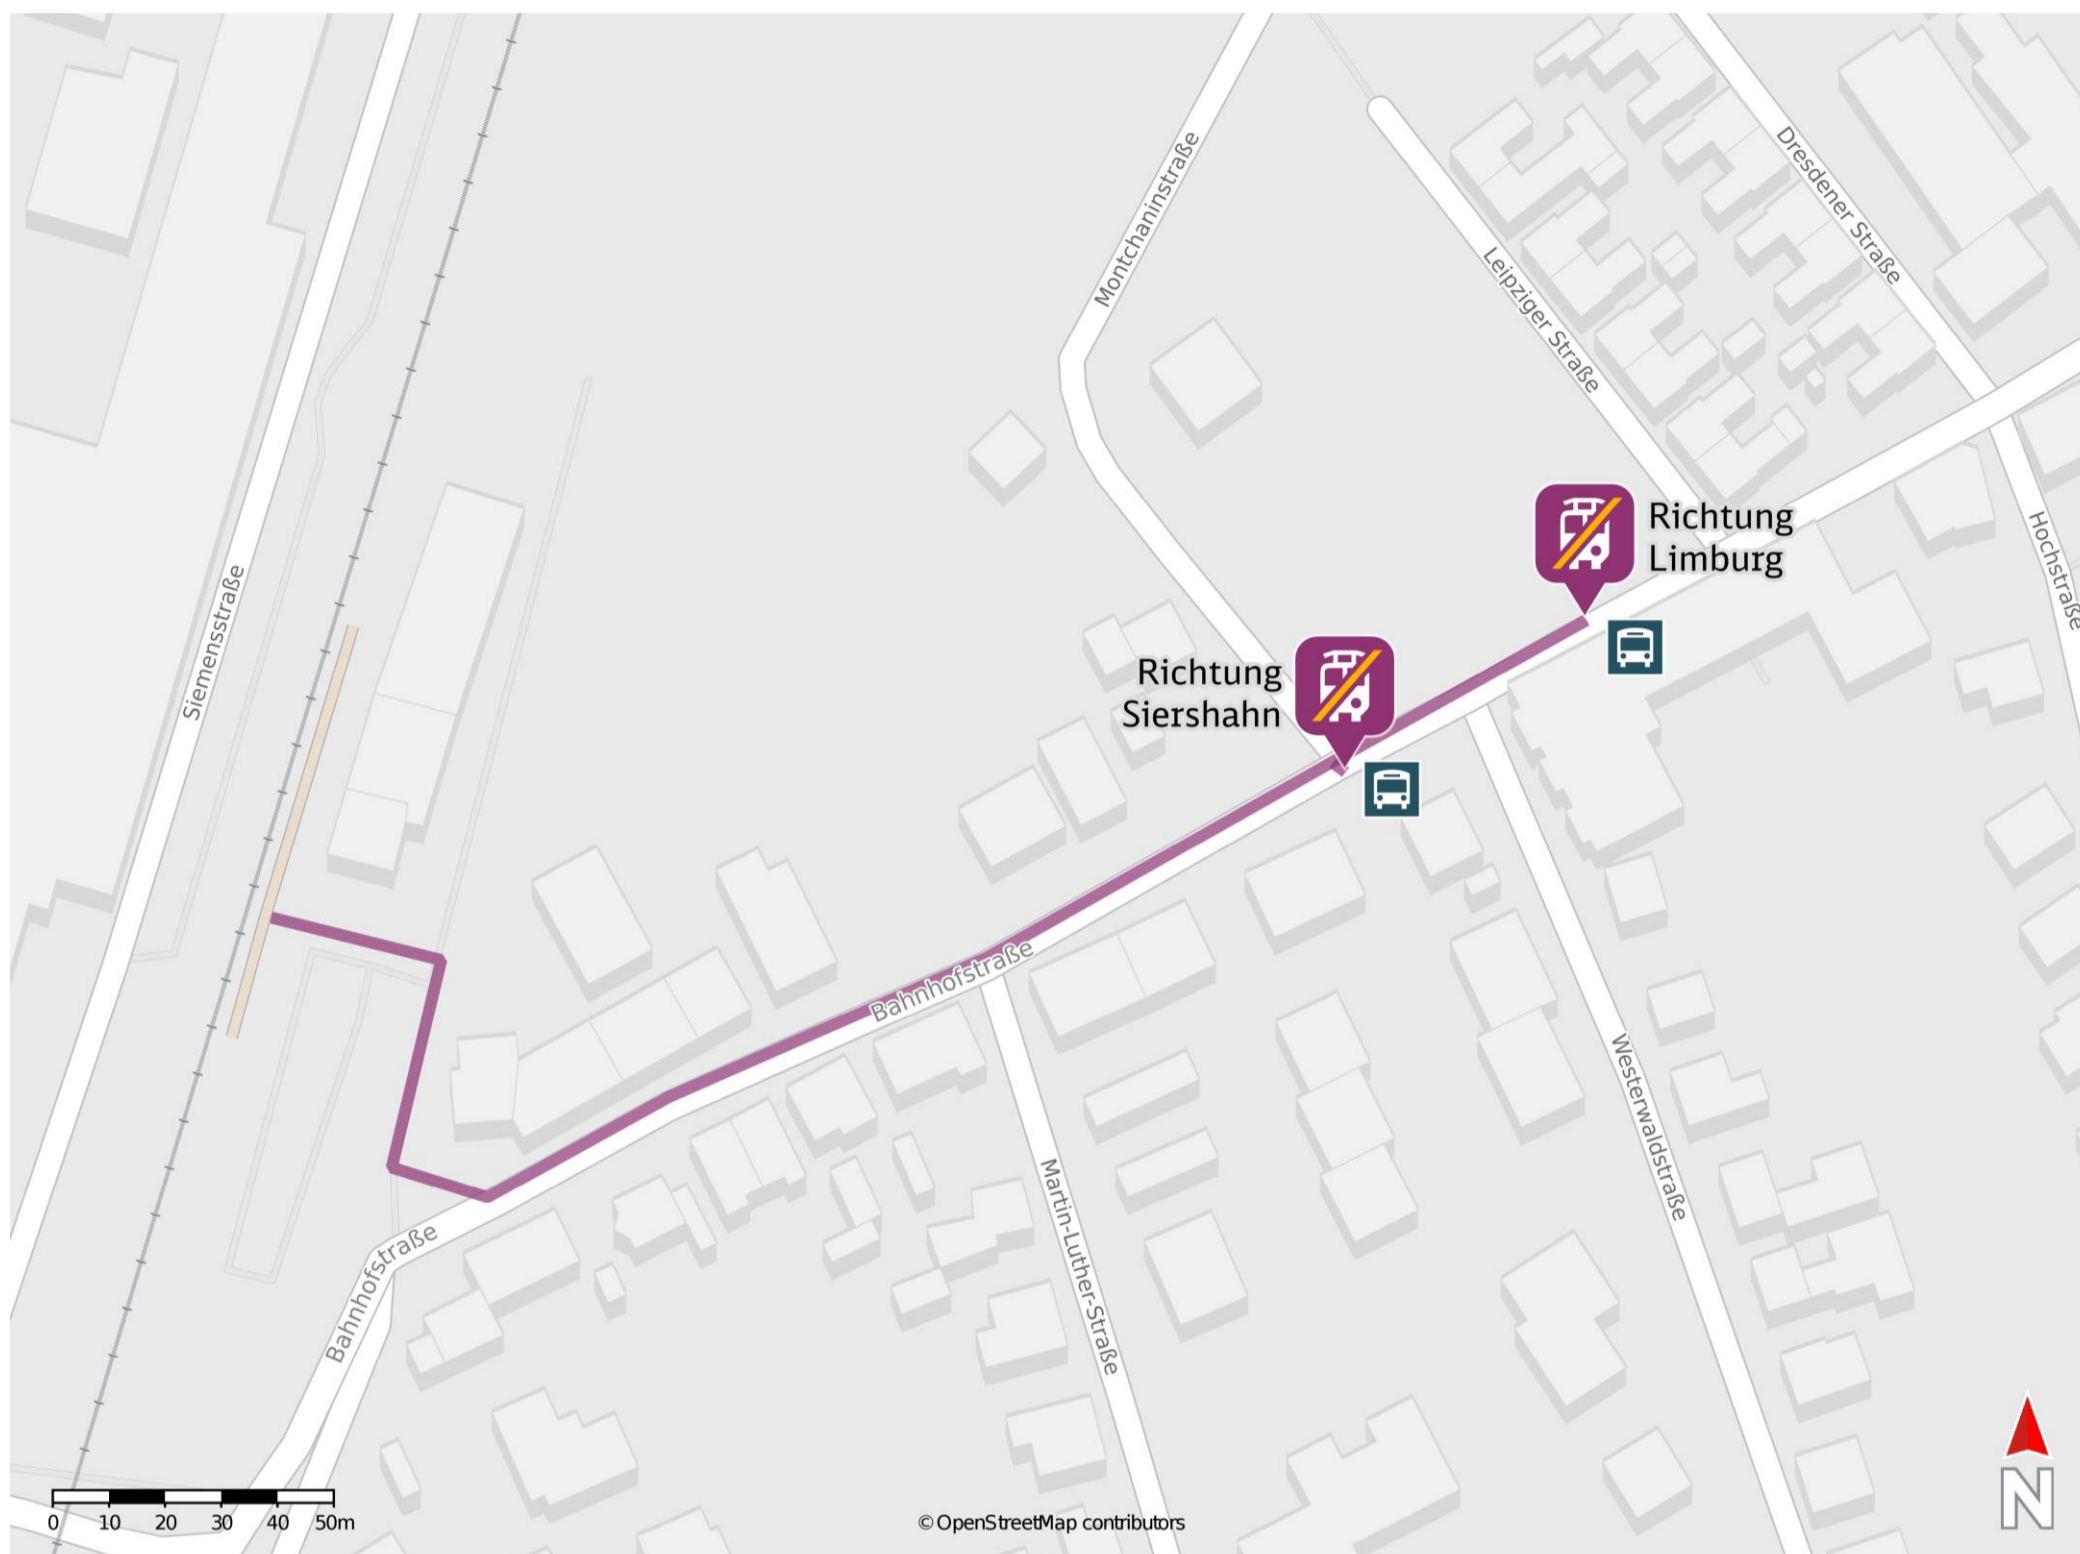

Wirges

Wegbeschreibung Schienenersatzverkehr *

Verlassen Sie den Bahnsteig und begeben Sie sich an die Bahnhofstraße. Orientieren Sie sich links und folgen Sie dem Straßenverlauf bis zu den Ersatzhaltestellen in Richtung Siershahn und Limburg an den Bushaltestellen Wirges Union.

Ersatzhaltestelle Richtung Limburg

Ersatzhaltestelle Richtung Siershahn

* Fahrradmitnahme im Schienenersatzverkehr nur begrenzt möglich.
Im QR Code sind die Koordinaten der Ersatzhaltestelle hinterlegt.