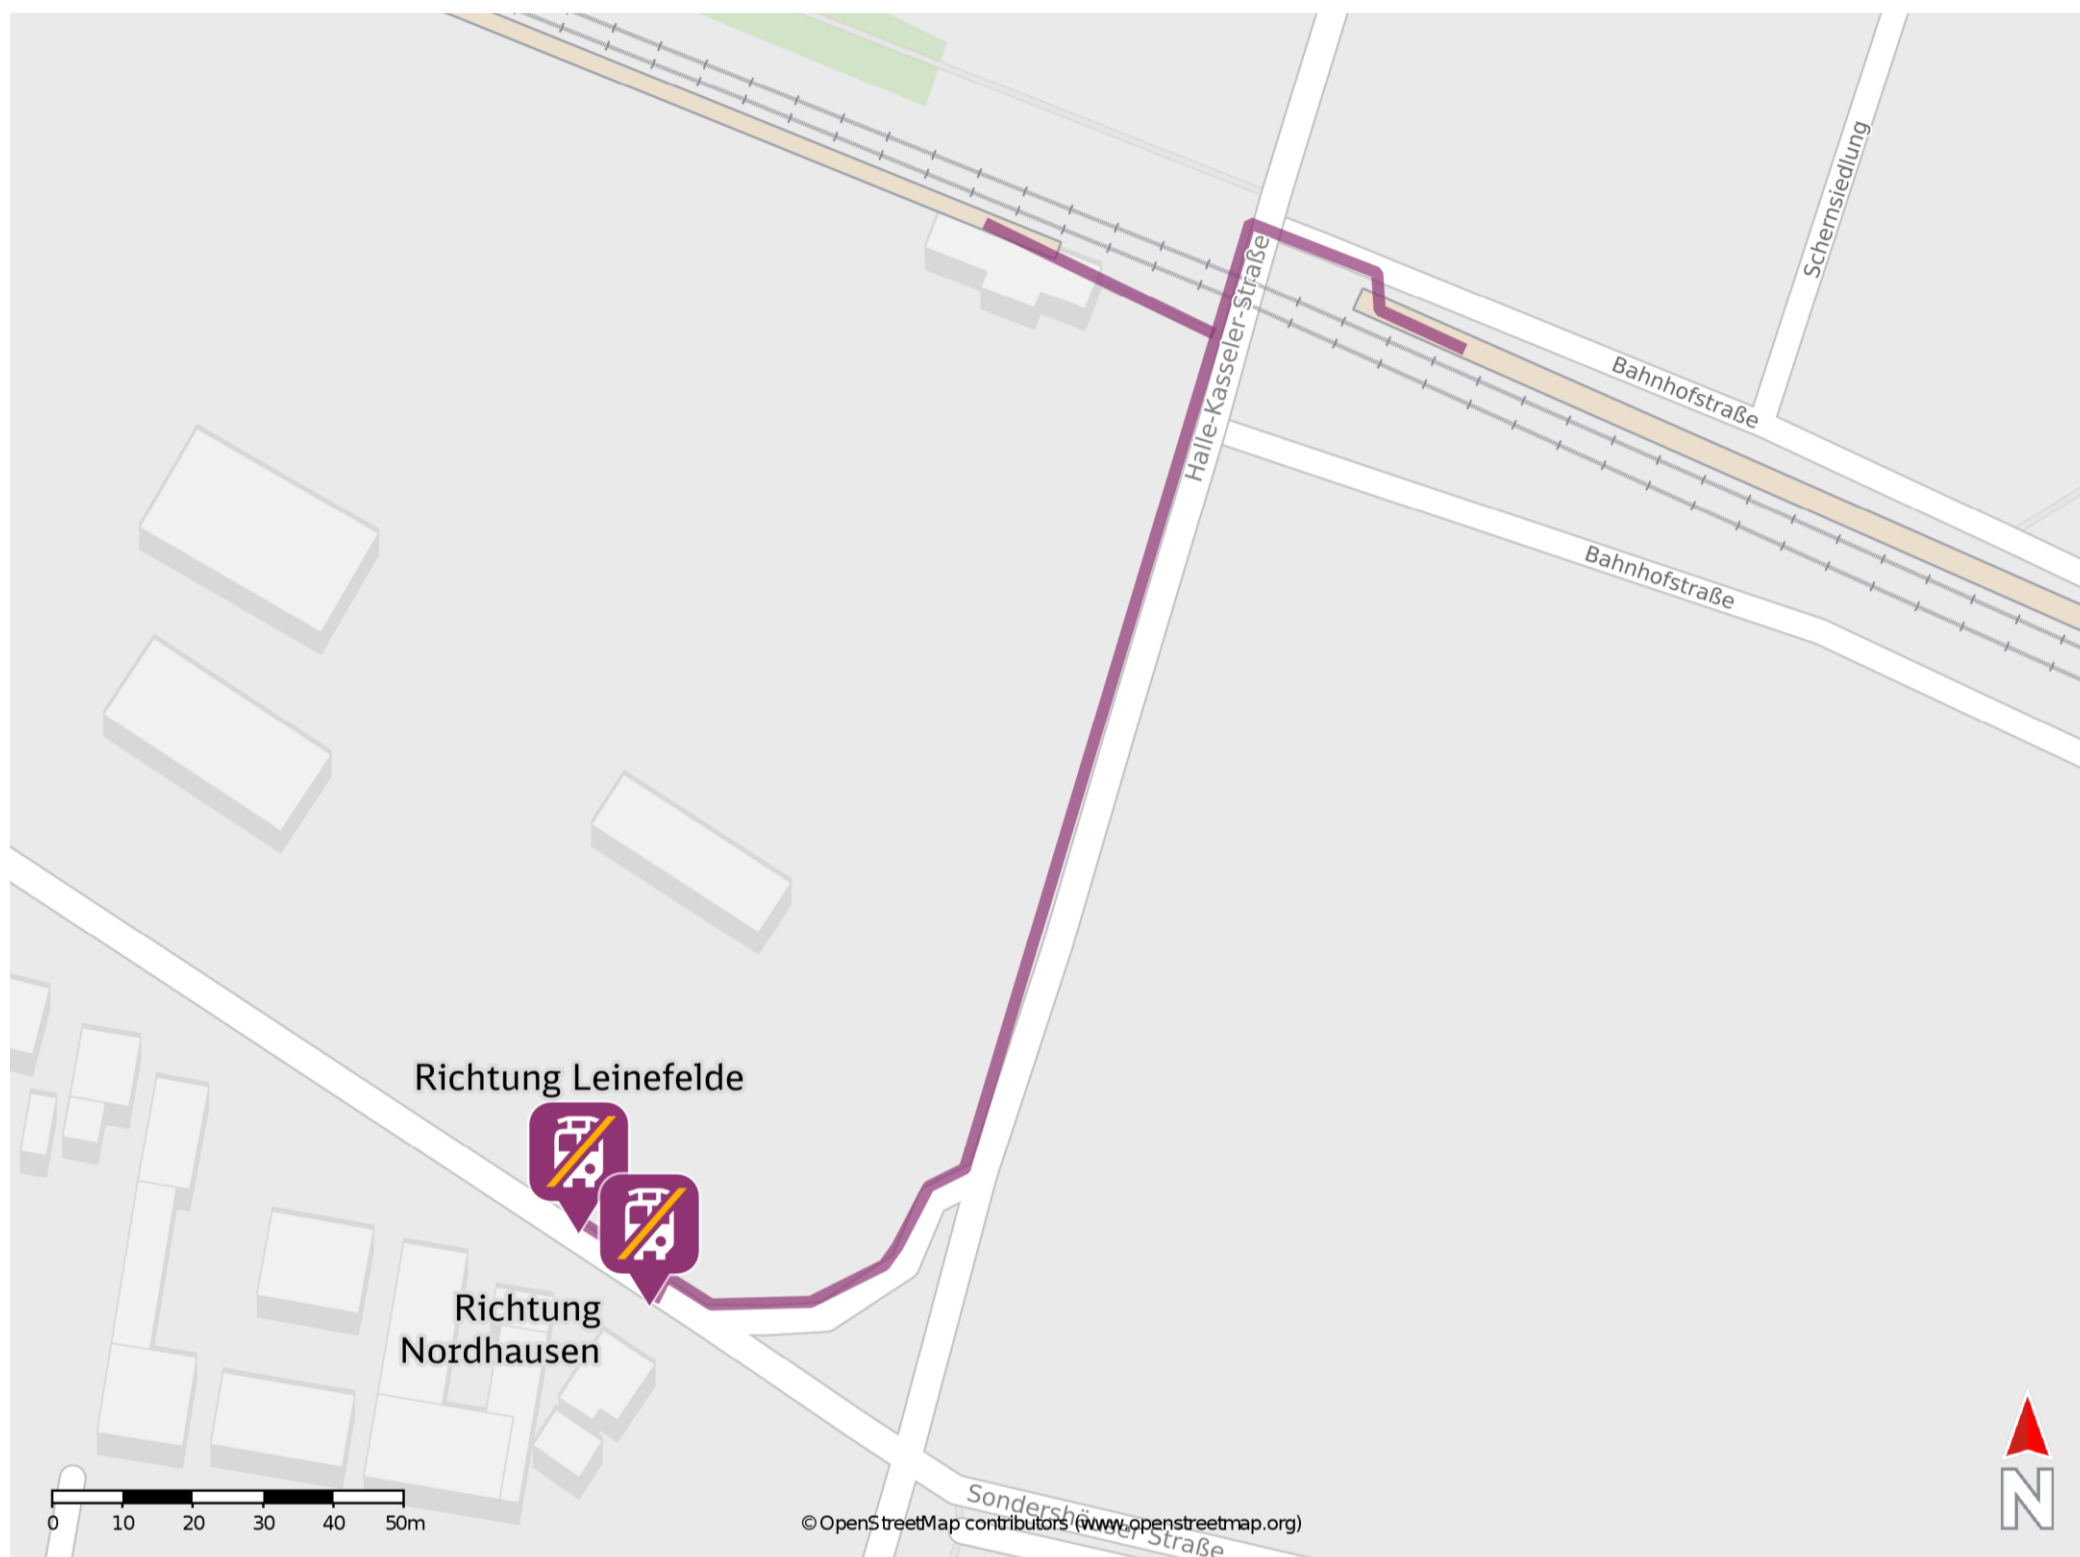

Wipperford

Wegbeschreibung Schienenersatzverkehr *

Verlassen Sie den Bahnsteig und begeben Sie sich an die Halle-Kasseler-Straße. Biegen Sie nach rechts bzw. links ab und folgen Sie dem Straßenverlauf ca. 200 m bis zur Bleicherode Straße. Biegen Sie nach rechts ab und folgen Sie der Straße wenige Meter bis zur jeweiligen Ersatzhaltestelle.

Ersatzhaltestelle Richtung Leinefelde

Ersatzhaltestelle Richtung Nordhausen

* Fahrradmitnahme im Schienenersatzverkehr nur begrenzt möglich.
Im QR Code sind die Koordinaten der Ersatzhaltestelle hinterlegt.

barrierefrei
 nicht barrierefrei