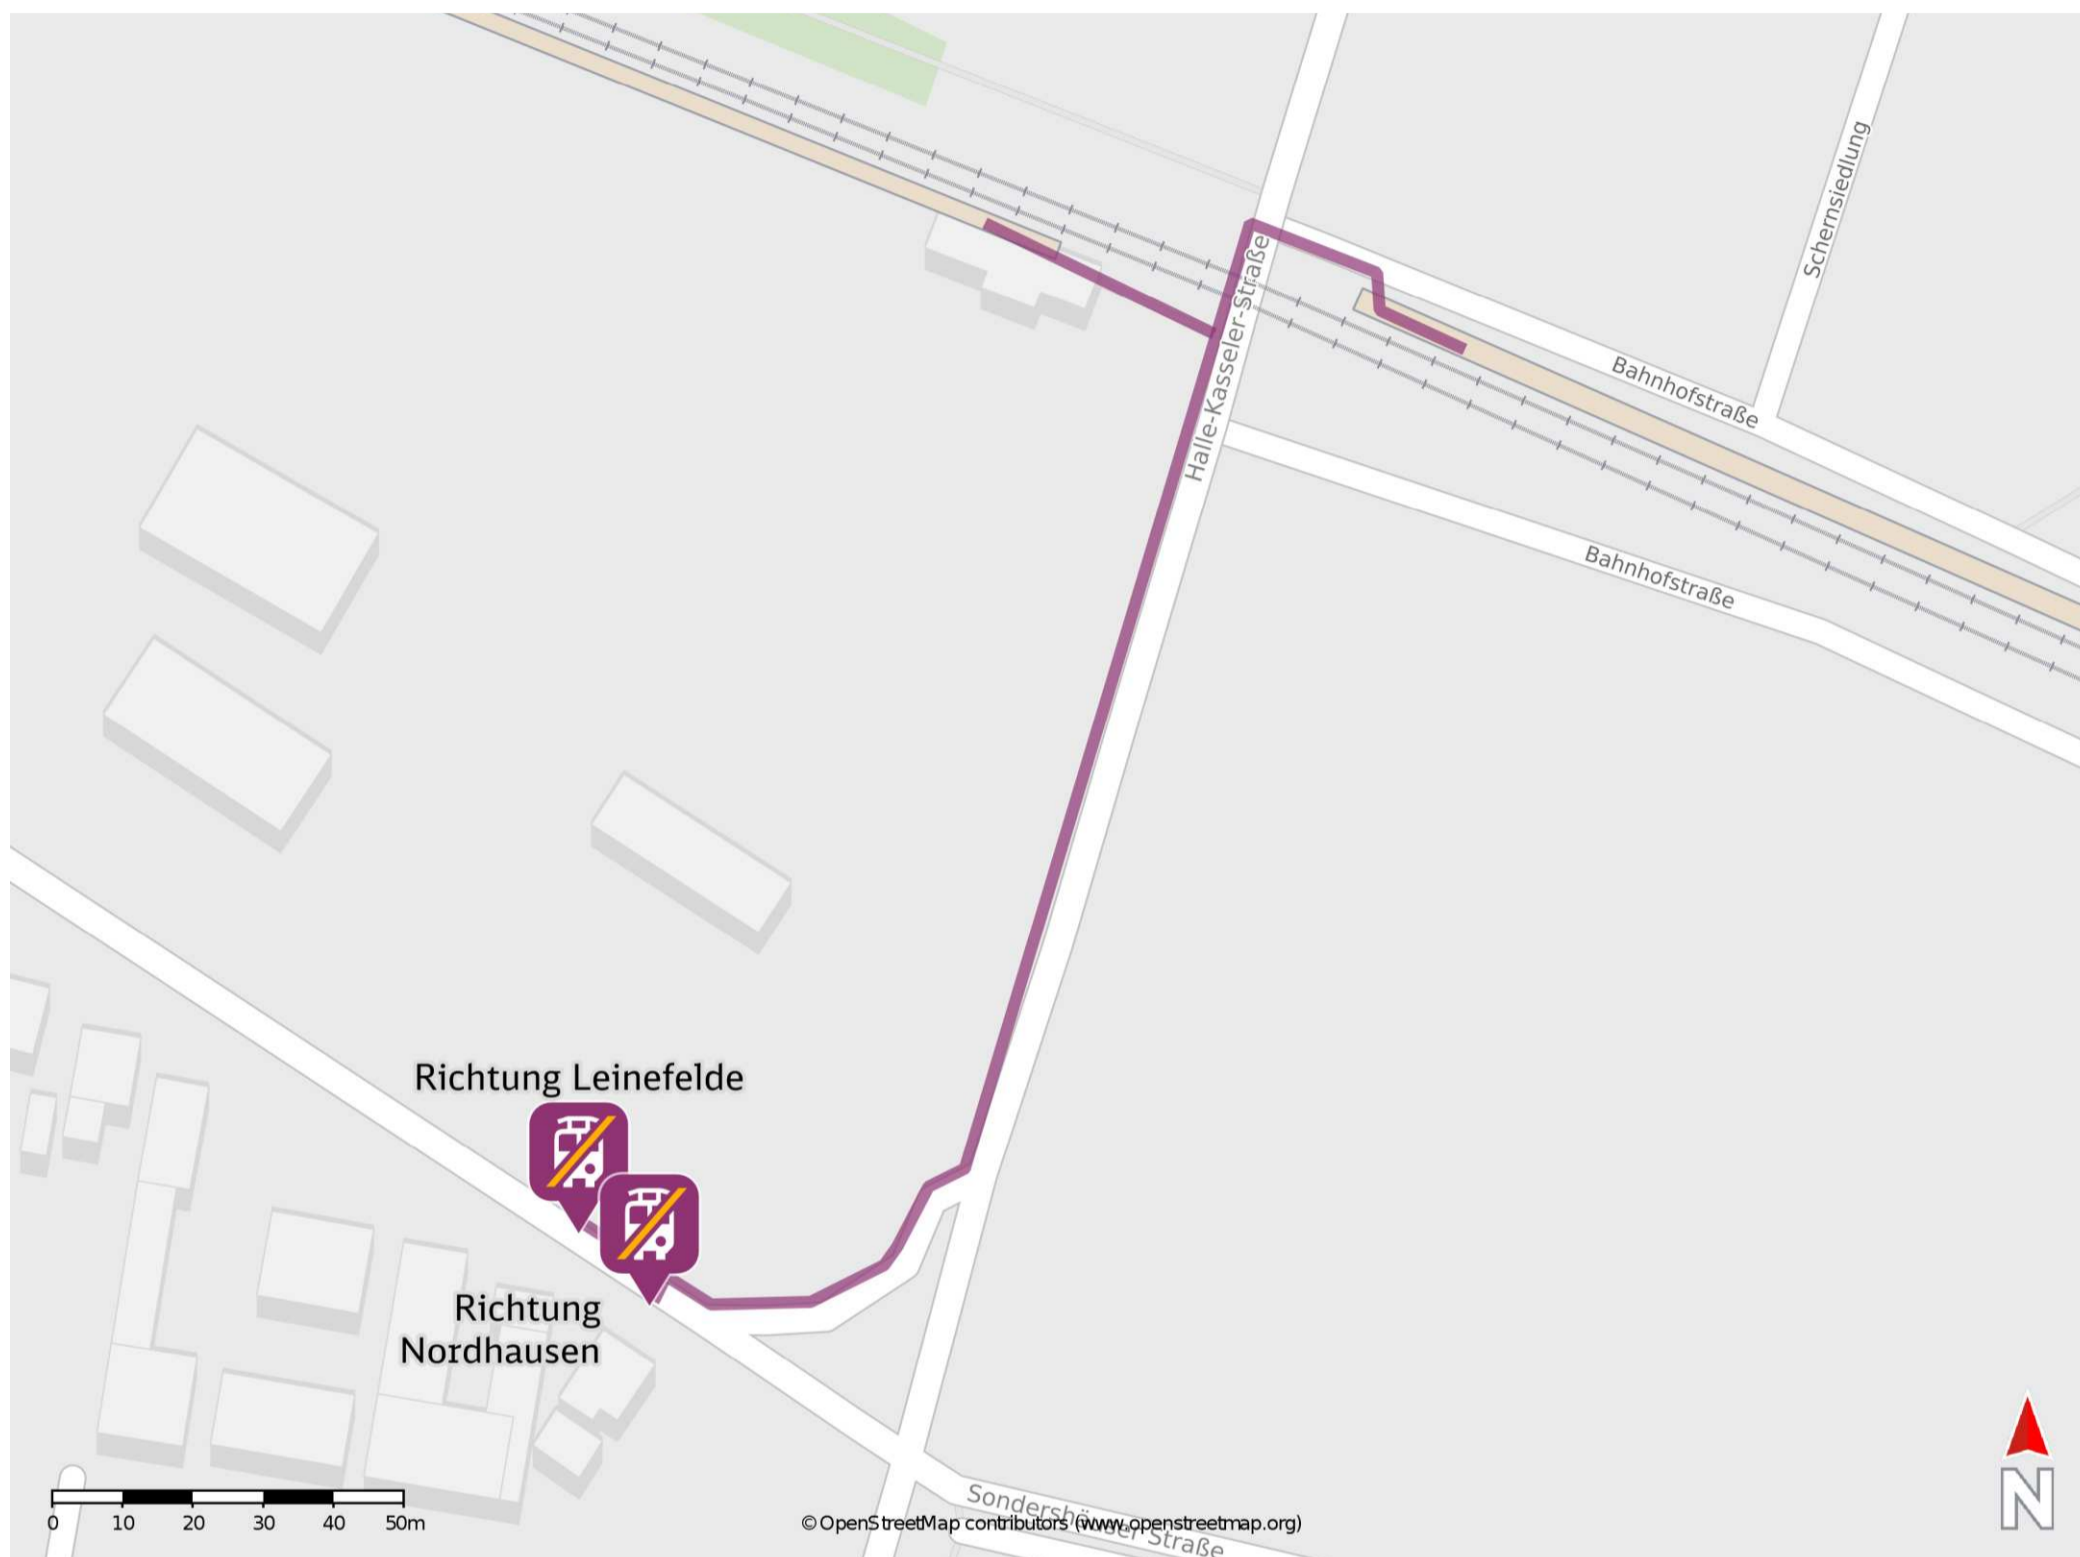

Wipperford

Wegbeschreibung Schienenersatzverkehr *

Verlassen Sie den Bahnsteig und begeben Sie sich an die Halle-Kasseler-Straße. Biegen Sie nach rechts bzw. links ab und folgen Sie dem Straßenverlauf ca. 200 m bis zur Bleicherode Straße. Biegen Sie nach rechts ab und folgen Sie der Straße wenige Meter bis zur jeweiligen Ersatzhaltestelle.

Ersatzhaltestelle Richtung
Leinefelde

Ersatzhaltestelle Richtung
Nordhausen

* Fahrradmitnahme im Schienenersatzverkehr nur begrenzt möglich.
Im QR Code sind die Koordinaten der Ersatzhaltestelle hinterlegt.

— barrierefrei
— nicht barrierefrei