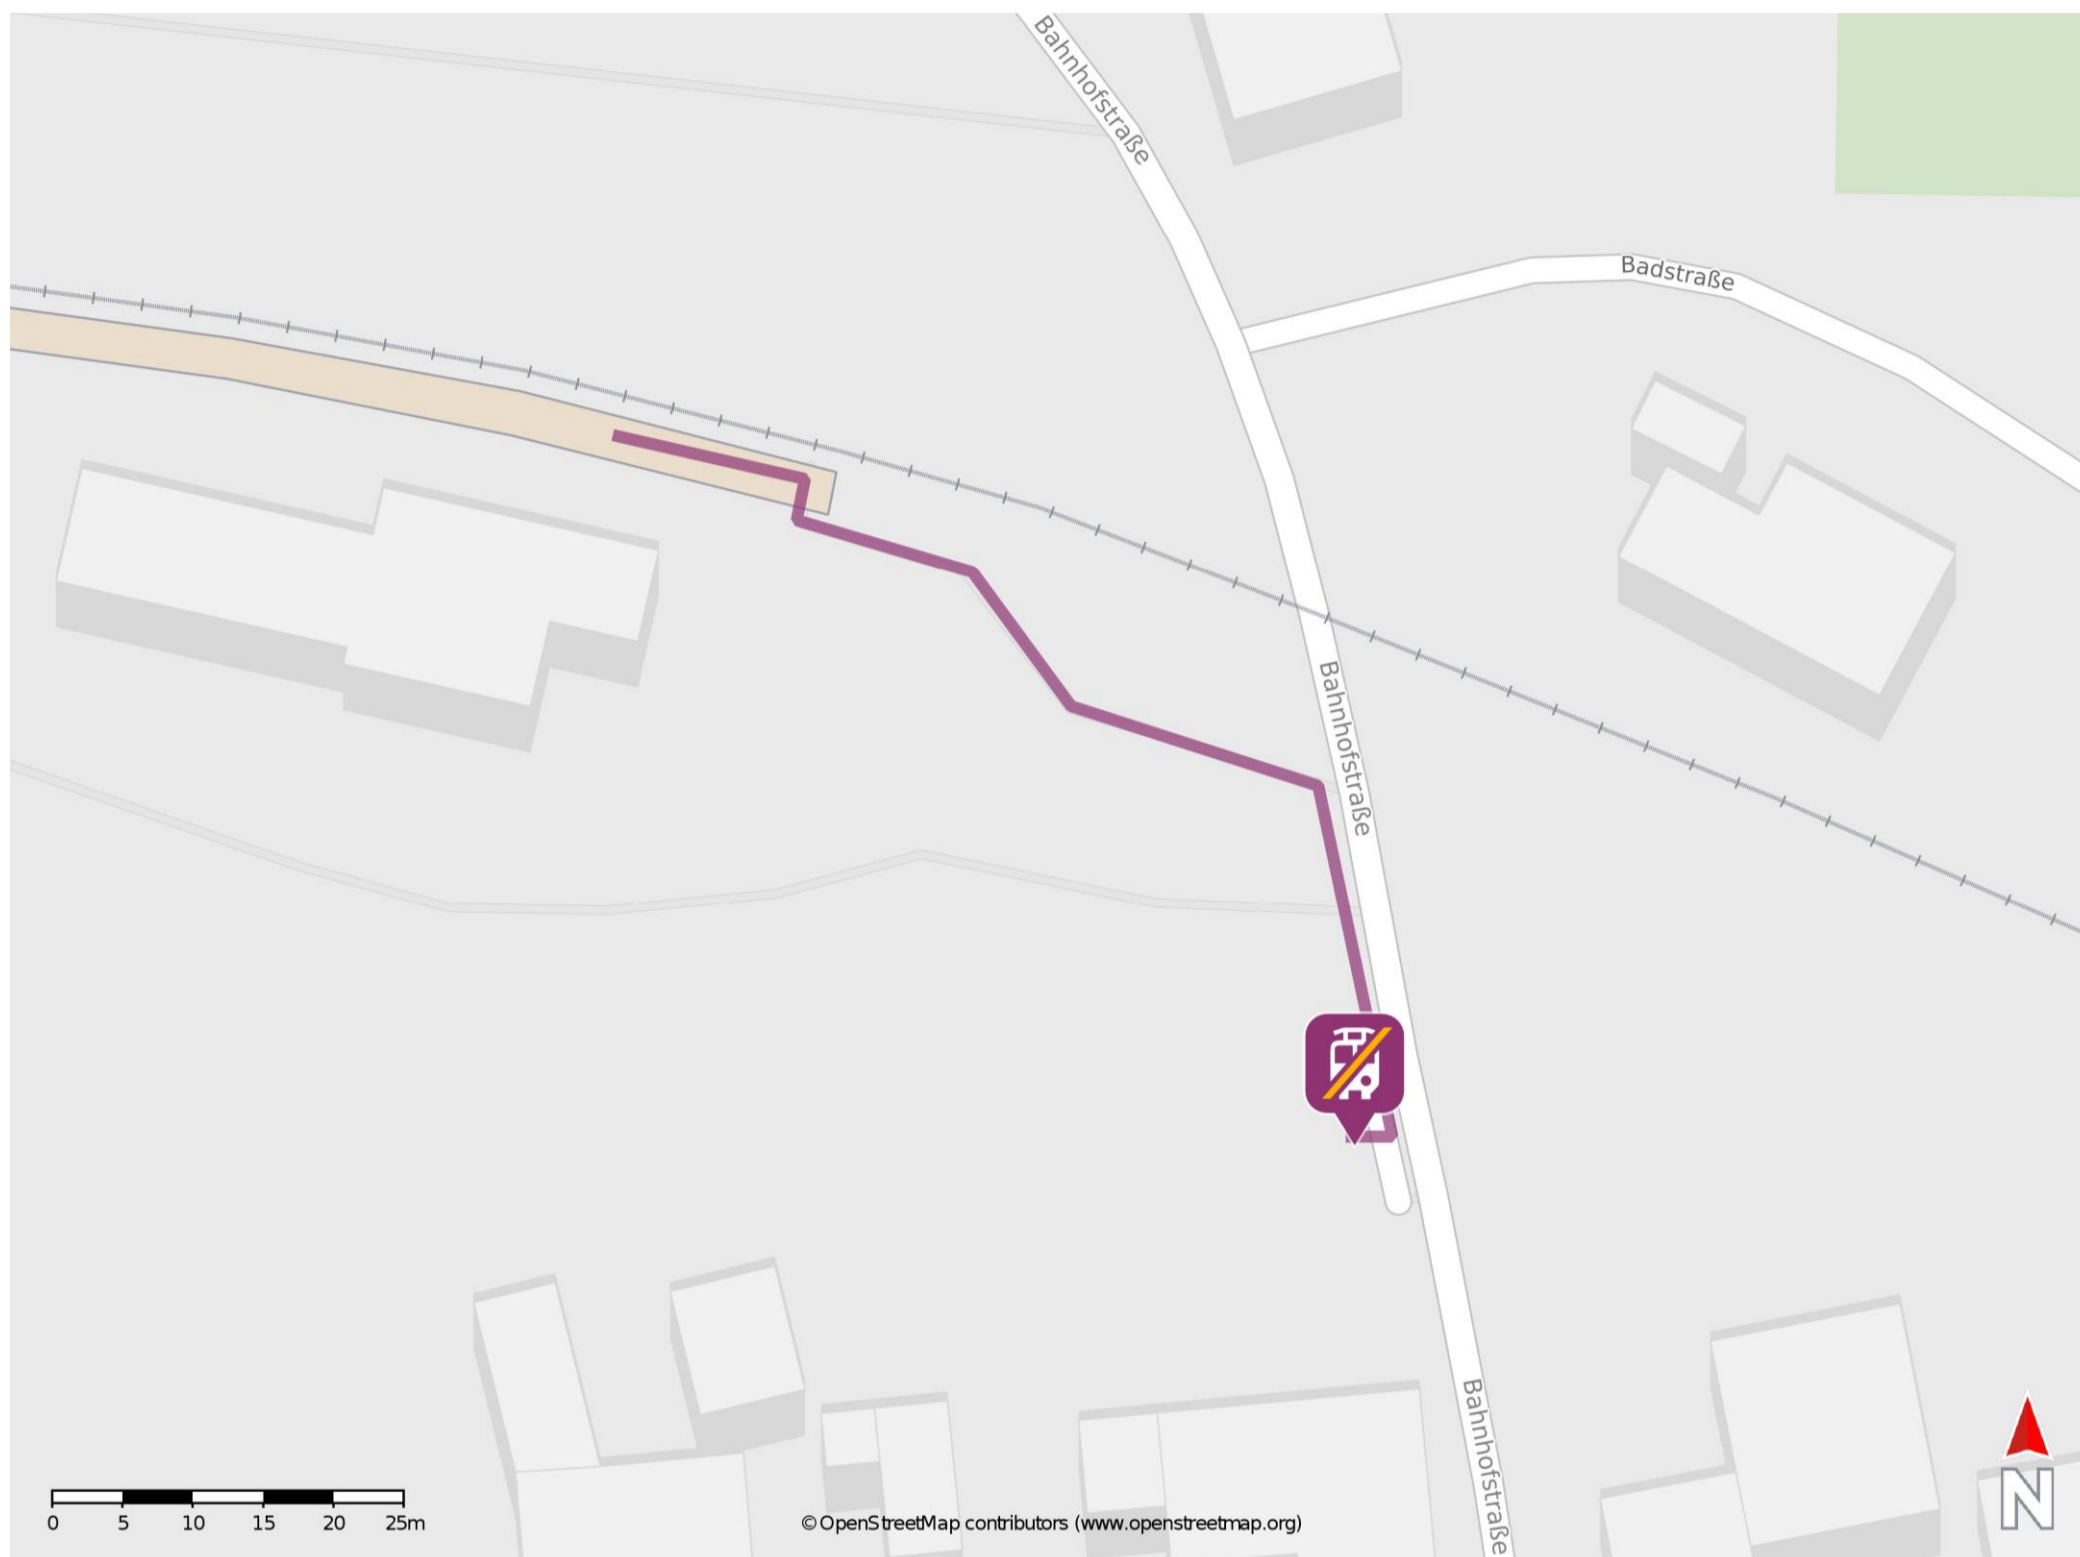

Blaibach (Oberpf)

Wegbeschreibung Schienenersatzverkehr *

Verlassen Sie den Bahnsteig und begeben Sie sich an die Bahnhofstraße. Orientieren Sie sich nach rechts und folgen Sie der Straße bis zur Ersatzhaltestelle.

* Fahrradmitnahme im Schienenersatzverkehr nur begrenzt möglich.
Im QR Code sind die Koordinaten der Ersatzhaltestelle hinterlegt.

— barrierefrei
- nicht barrierefrei