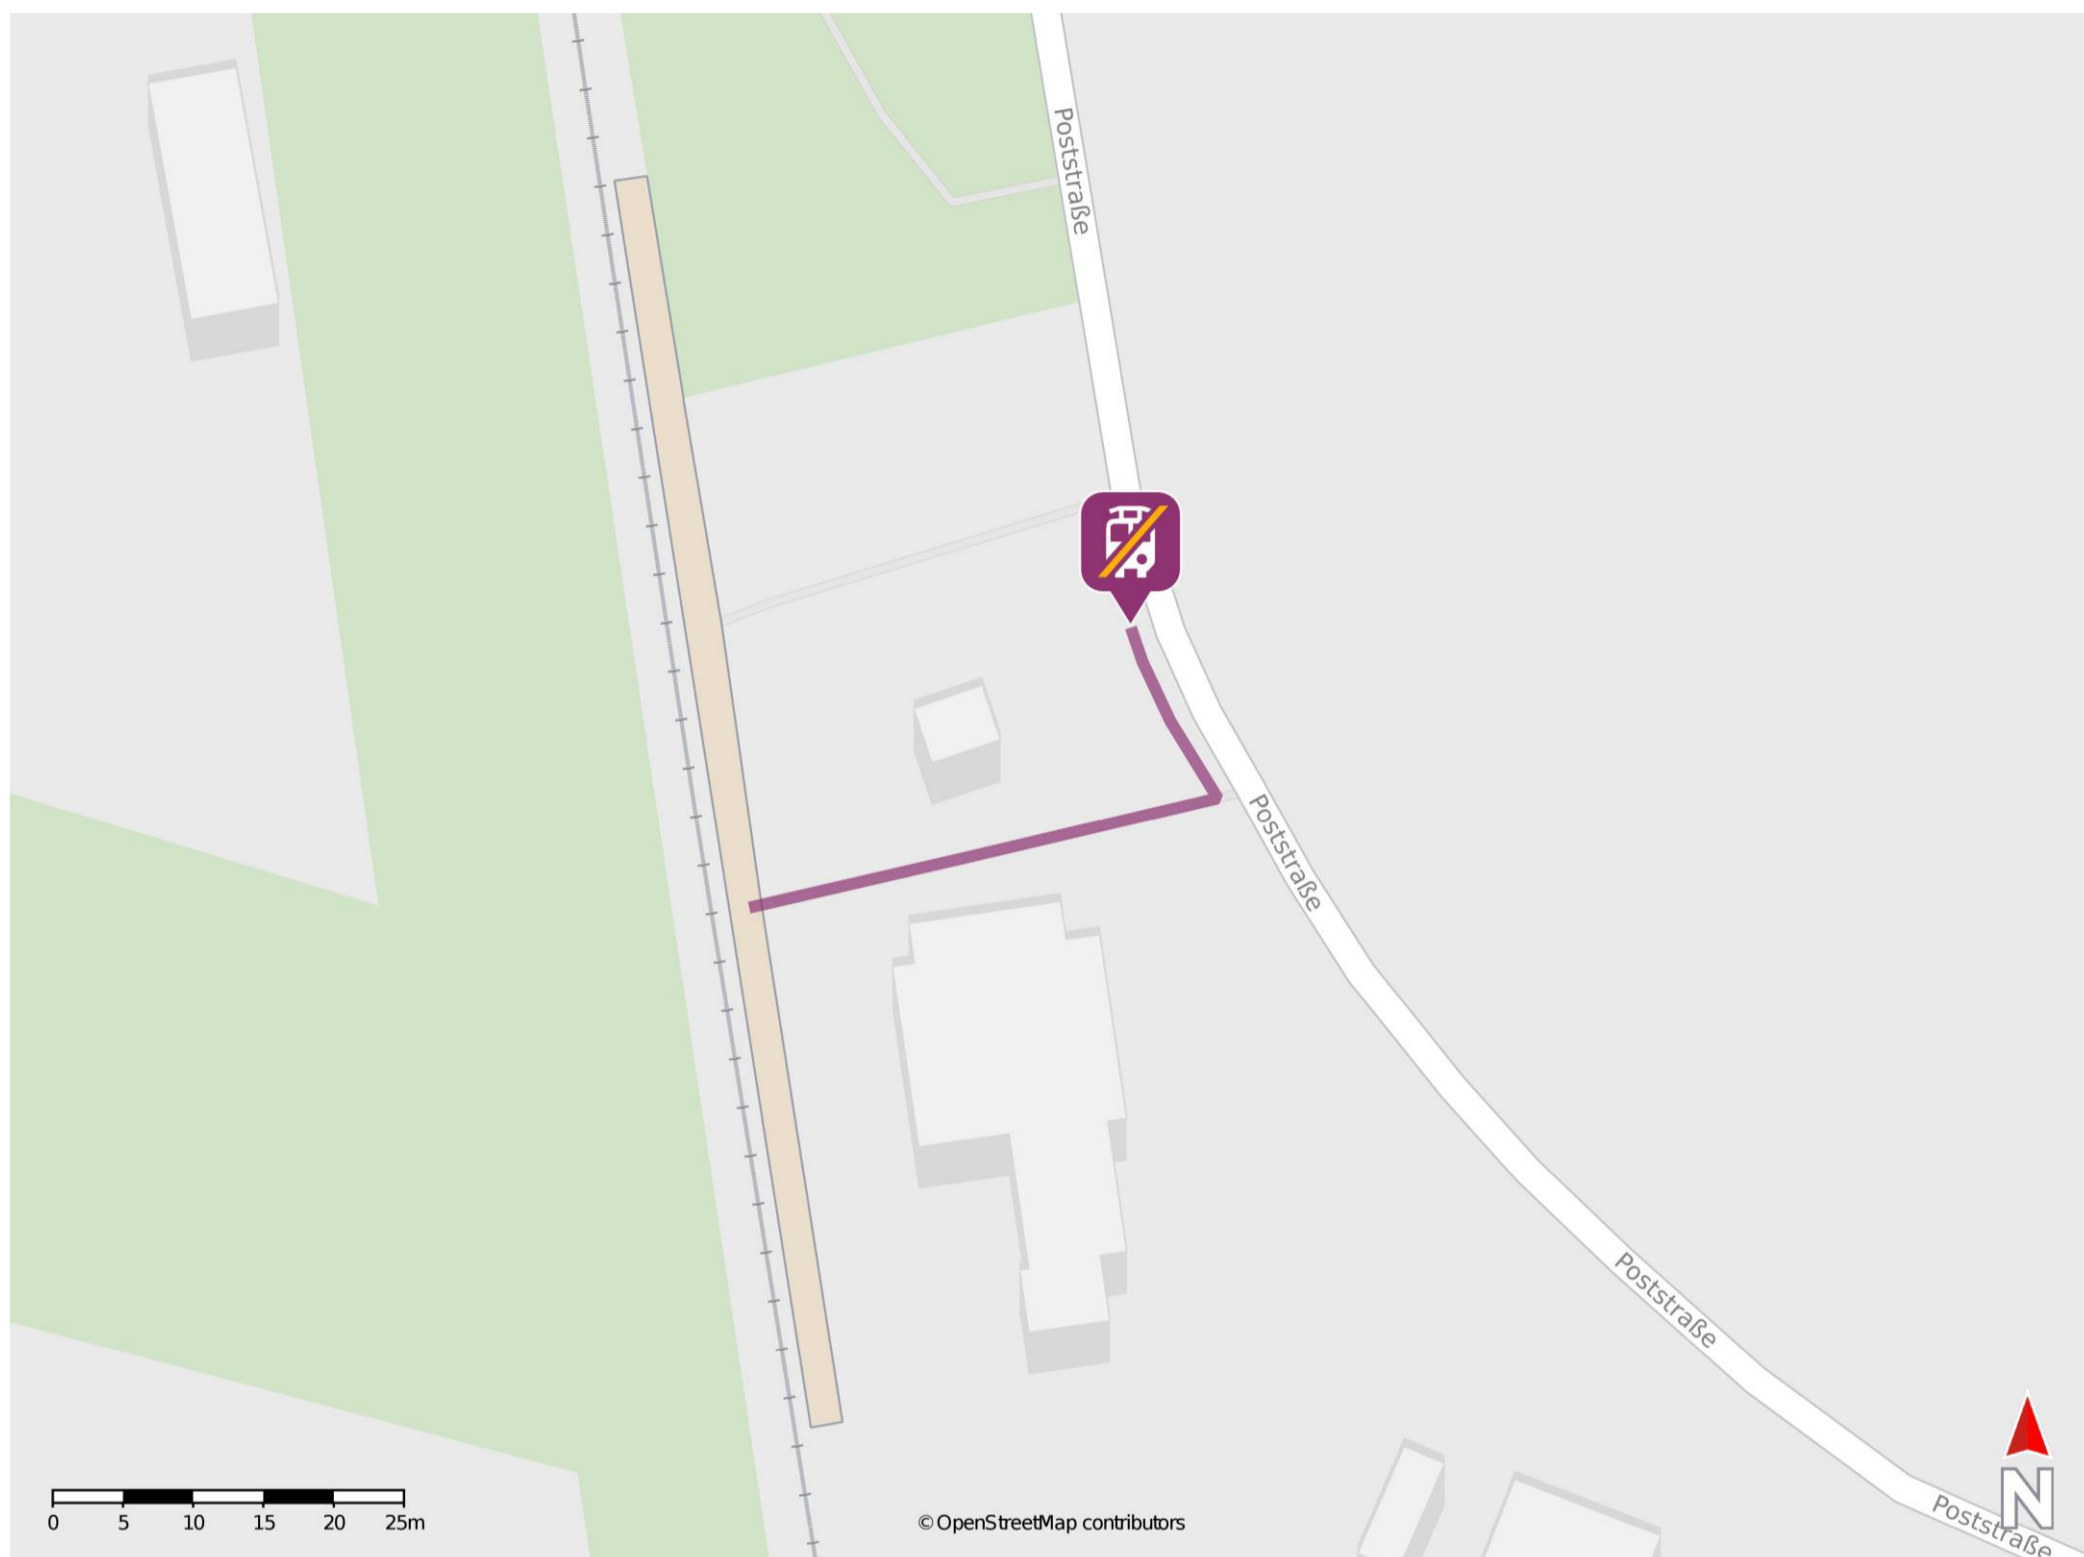

Wintermoor

Wegbeschreibung Schienenersatzverkehr *

Verlassen Sie den Bahnsteig und begeben Sie sich an die Poststraße. Die Ersatzhaltestelle befindet sich direkt an der Poststraße.

* Fahrradmitnahme im Schienenersatzverkehr nur begrenzt möglich.
Im QR Code sind die Koordinaten der Ersatzhaltestelle hinterlegt.

— barrierefrei
— nicht barrierefrei