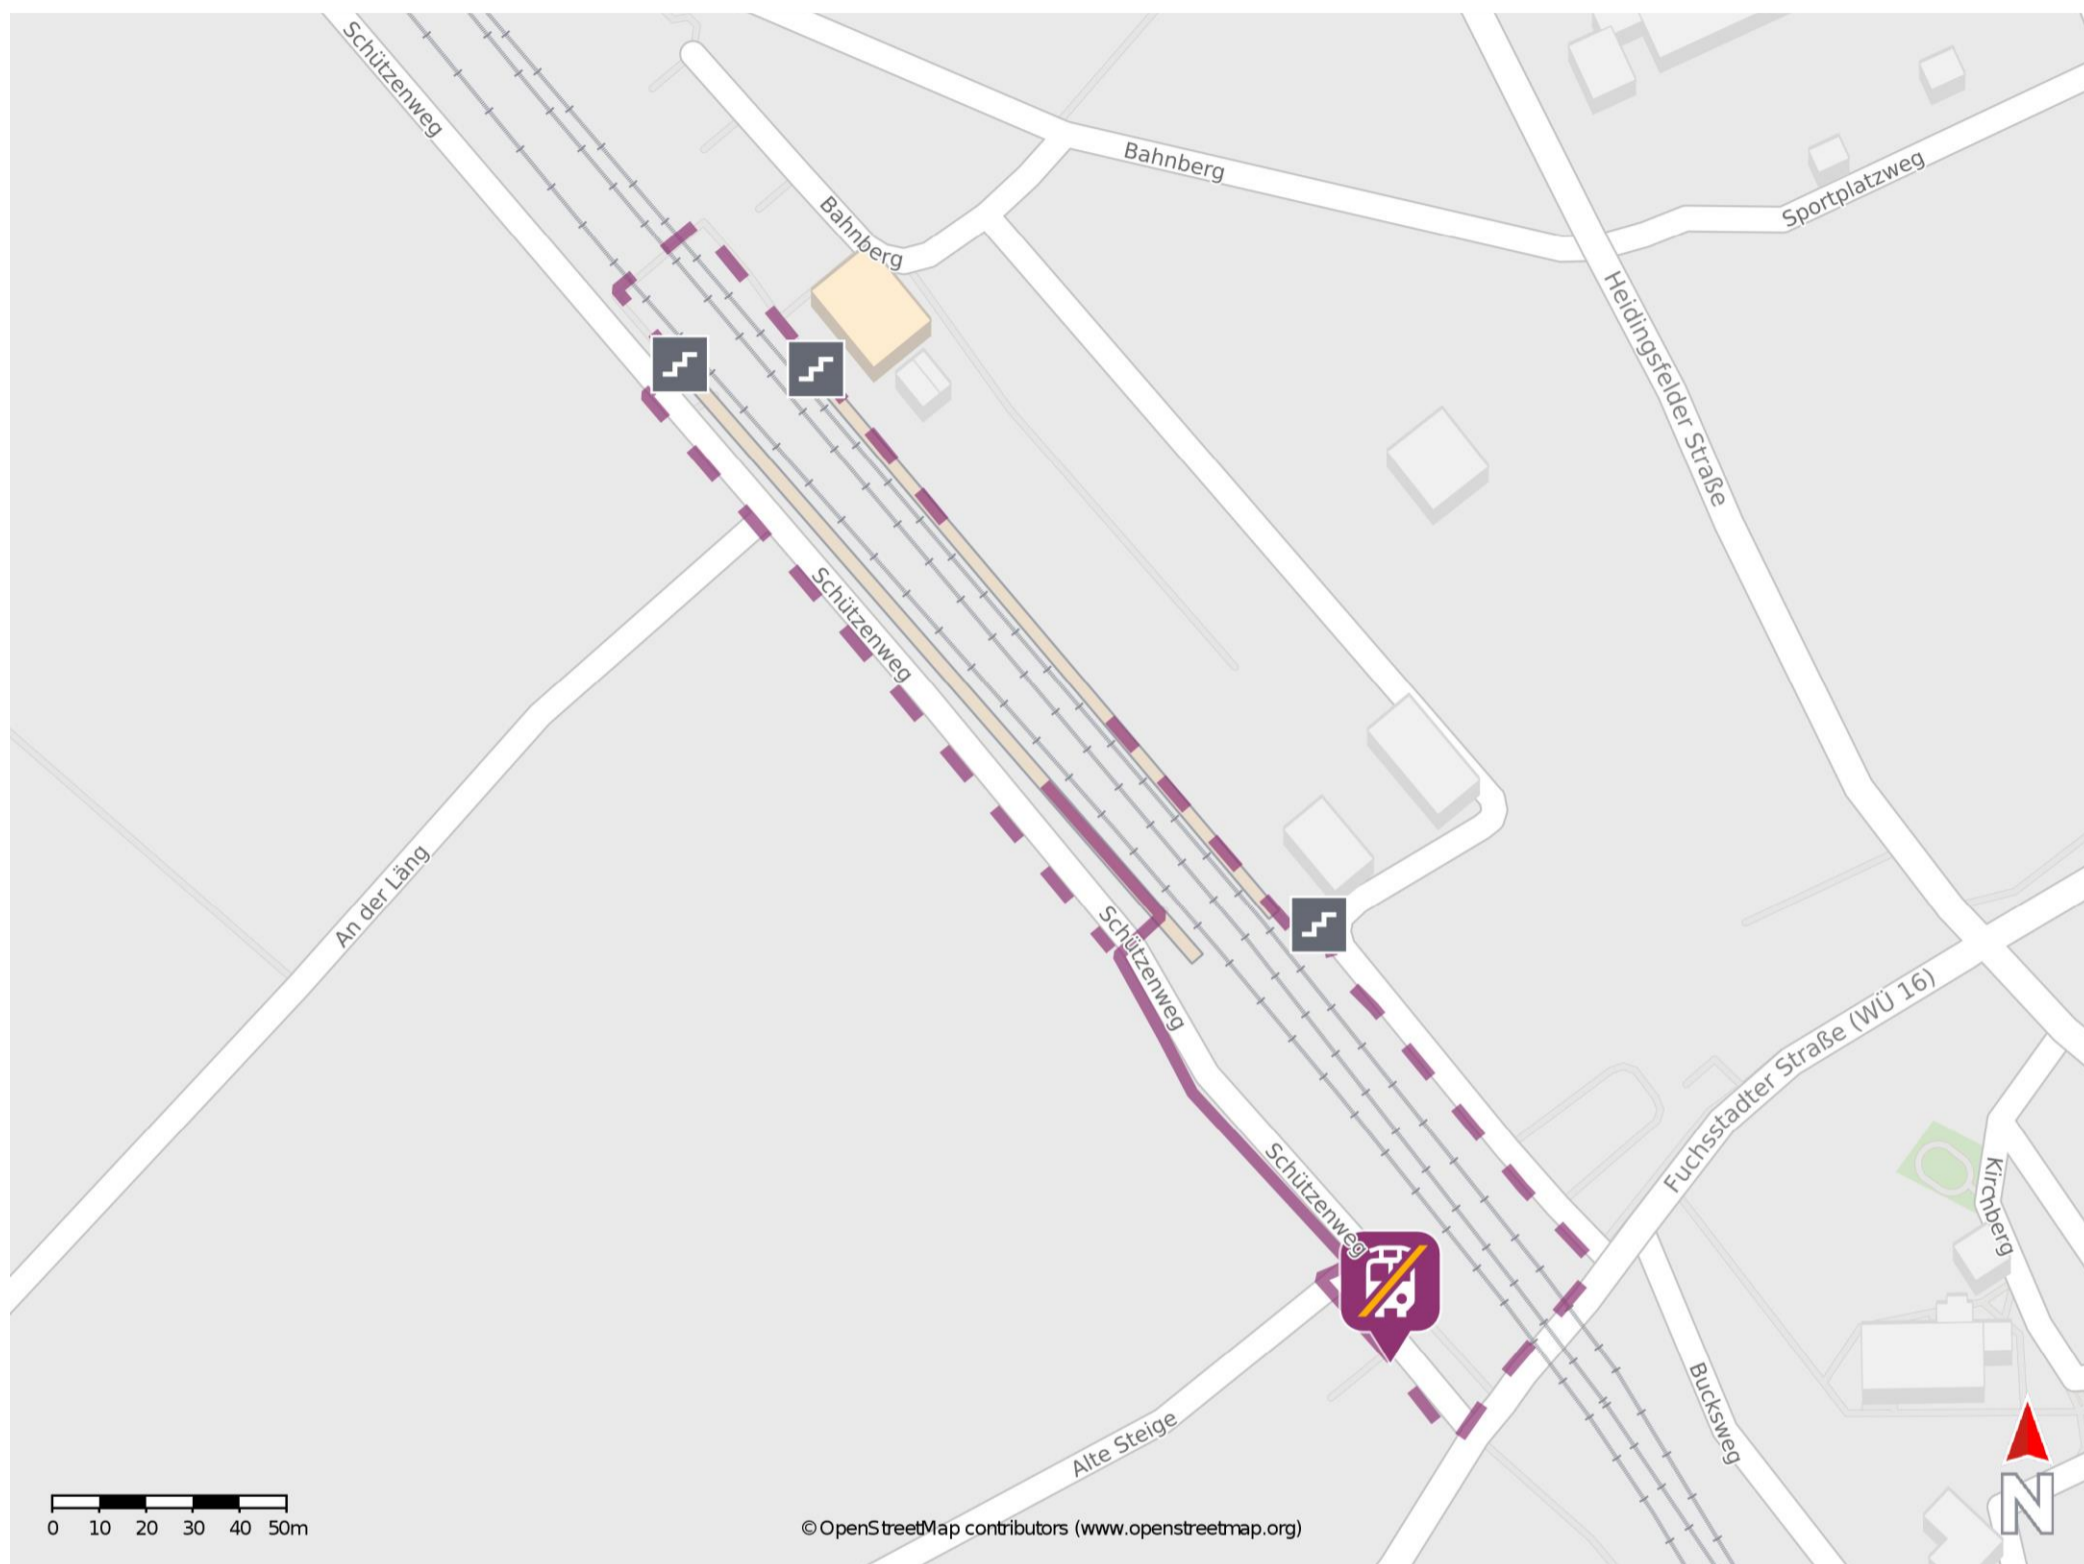

Umgebungsplan

Winterhausen

Wegbeschreibung Schienenersatzverkehr *

Verlassen Sie den Bahnsteig ggf. durch die Unterführung und begeben Sie sich an den Schützenweg. Biegen Sie nach links ab und folgen Sie dem Straßenverlauf ca. 270 m bis zur Ersatzhaltestelle. Die Ersatzhaltestelle befindet sich an der Haltestelle Bürgerhaus.

*Fahrradmitnahme im Schienenersatzverkehr nur begrenzt, teilweise gar nicht möglich. Bitte informieren Sie sich bei dem von Ihnen genutzten Eisenbahnverkehrsunternehmen. Im QR Code sind die Koordinaten der Ersatzhaltestelle hinterlegt.

— barrierefrei
- - - nicht barrierefrei