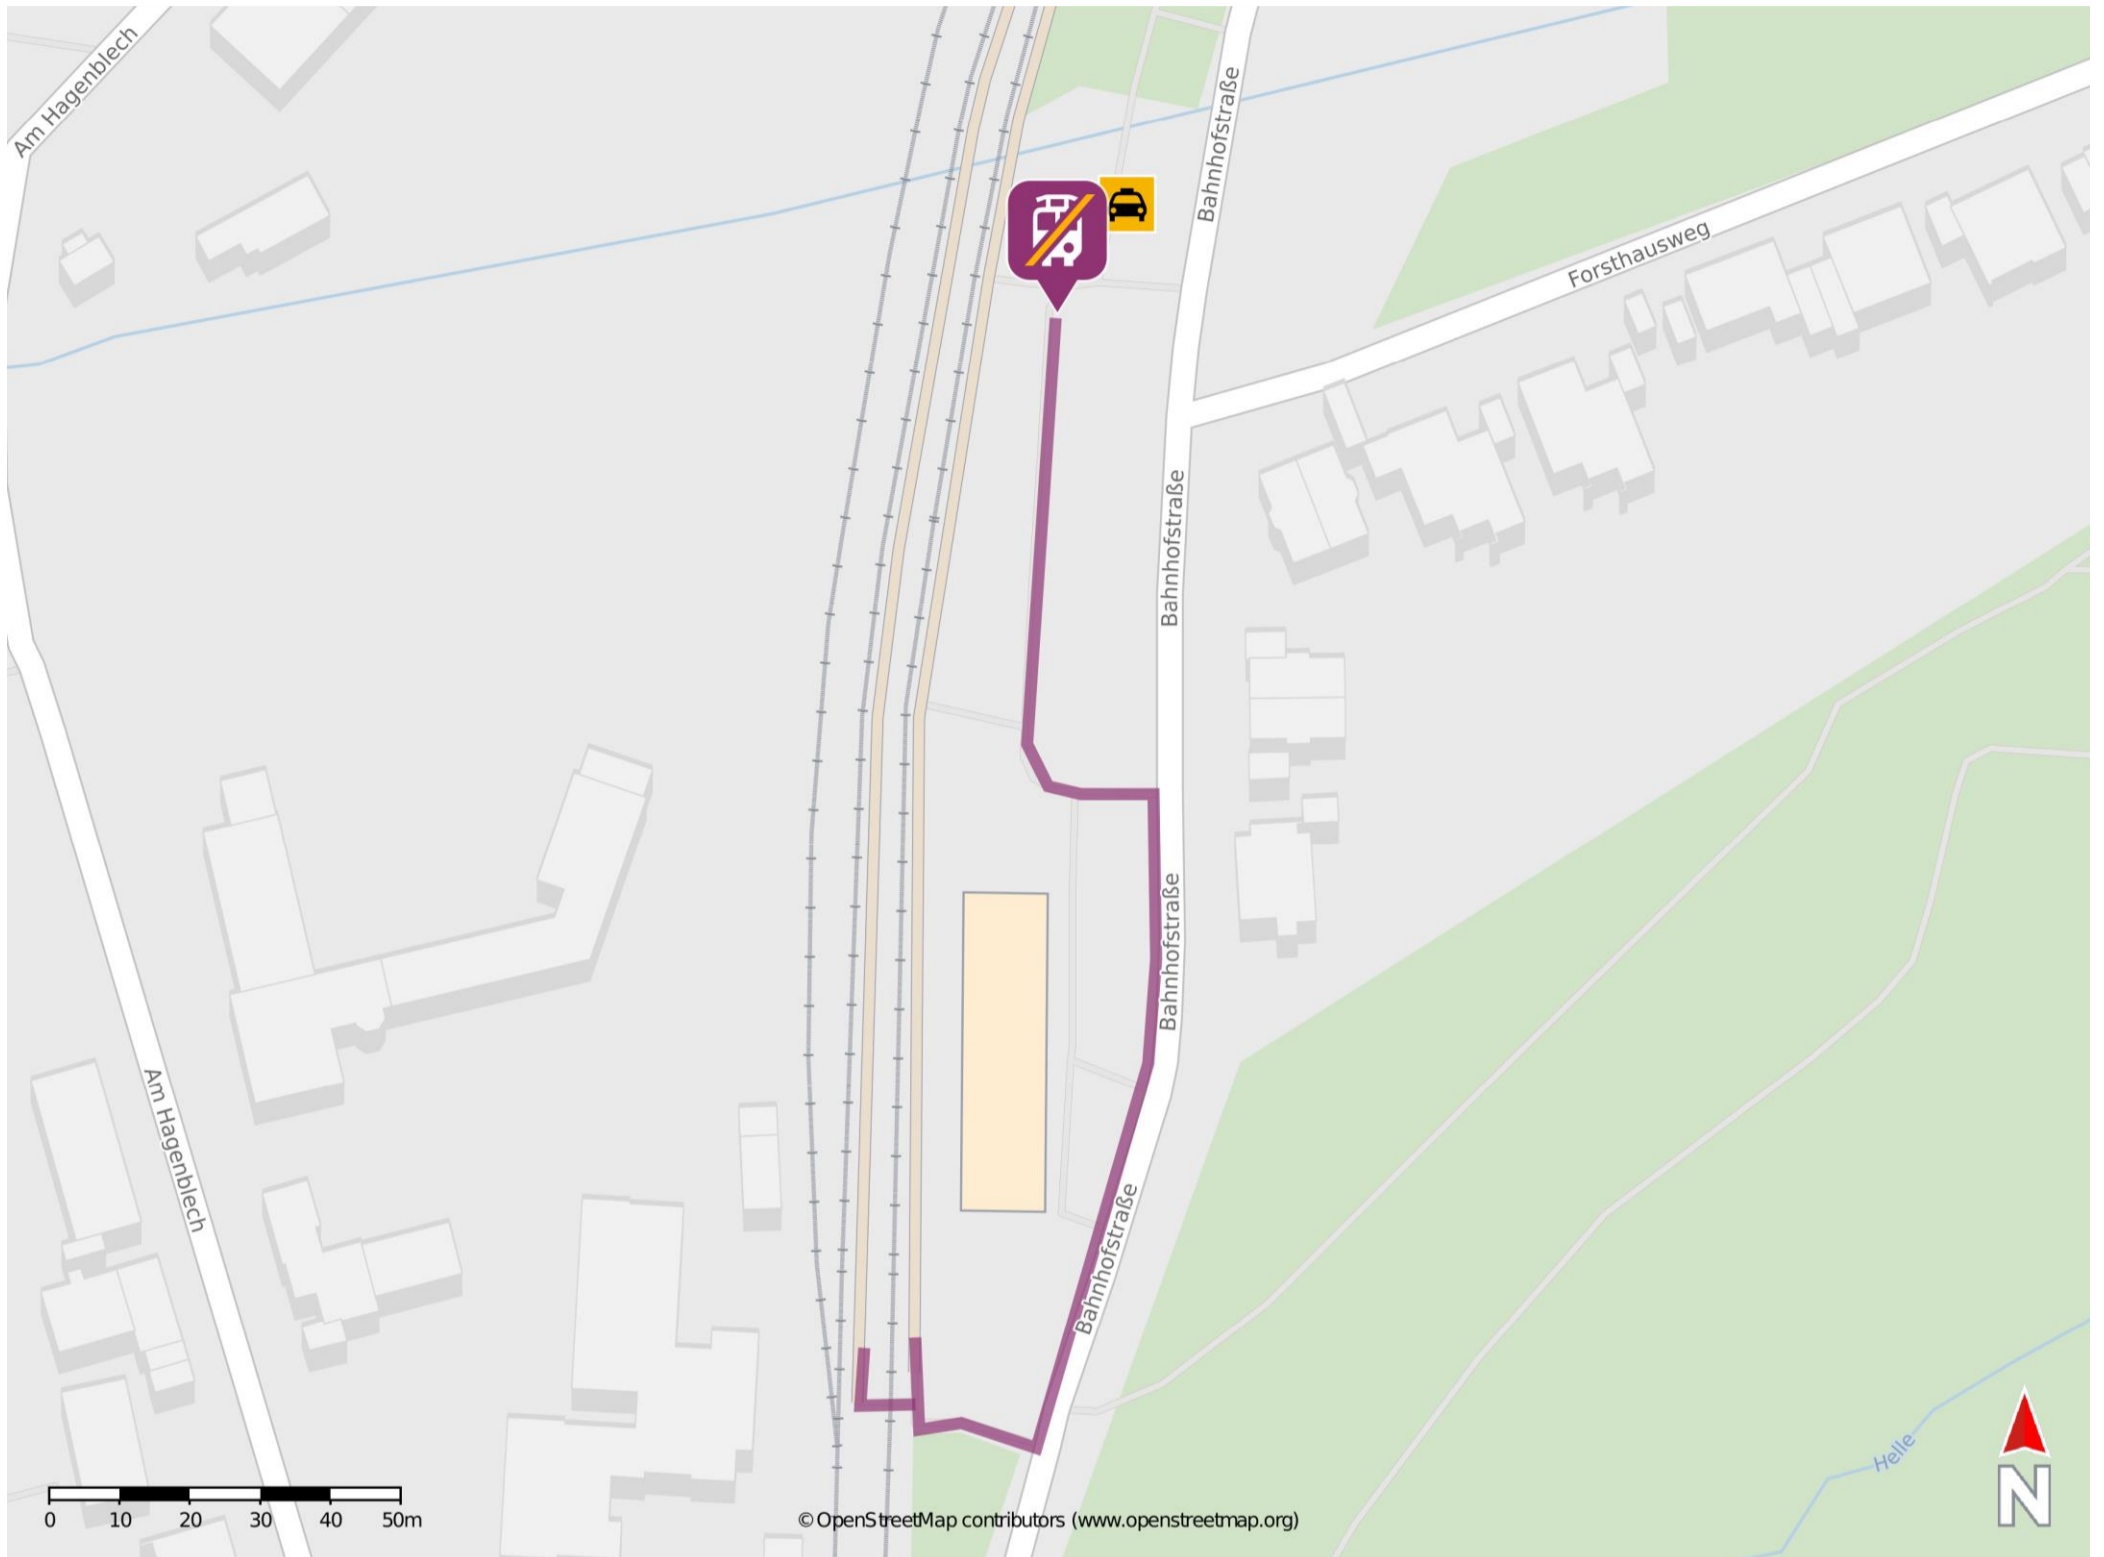

Umgebungsplan

Winterberg (Westf)

Wegbeschreibung Schienenersatzverkehr *

Verlassen Sie den Bahnsteig, ggf. über den Bahnübergang, und begeben Sie sich an die Bahnhofstraße. Halten Sie sich links und folgen dem Straßenverlauf bis zur Ersatzhaltestelle. Die Ersatzhaltestelle befindet sich an der Haltestelle Winterberg, Bahnhof.

*Fahrradmitnahme im Schienenersatzverkehr nur begrenzt, teilweise gar nicht möglich. Bitte informieren Sie sich bei dem von Ihnen genutzten Eisenbahnverkehrsunternehmen. Im QR Code sind die Koordinaten der Ersatzhaltestelle hinterlegt.

— barrierefrei
 — nicht barrierefrei