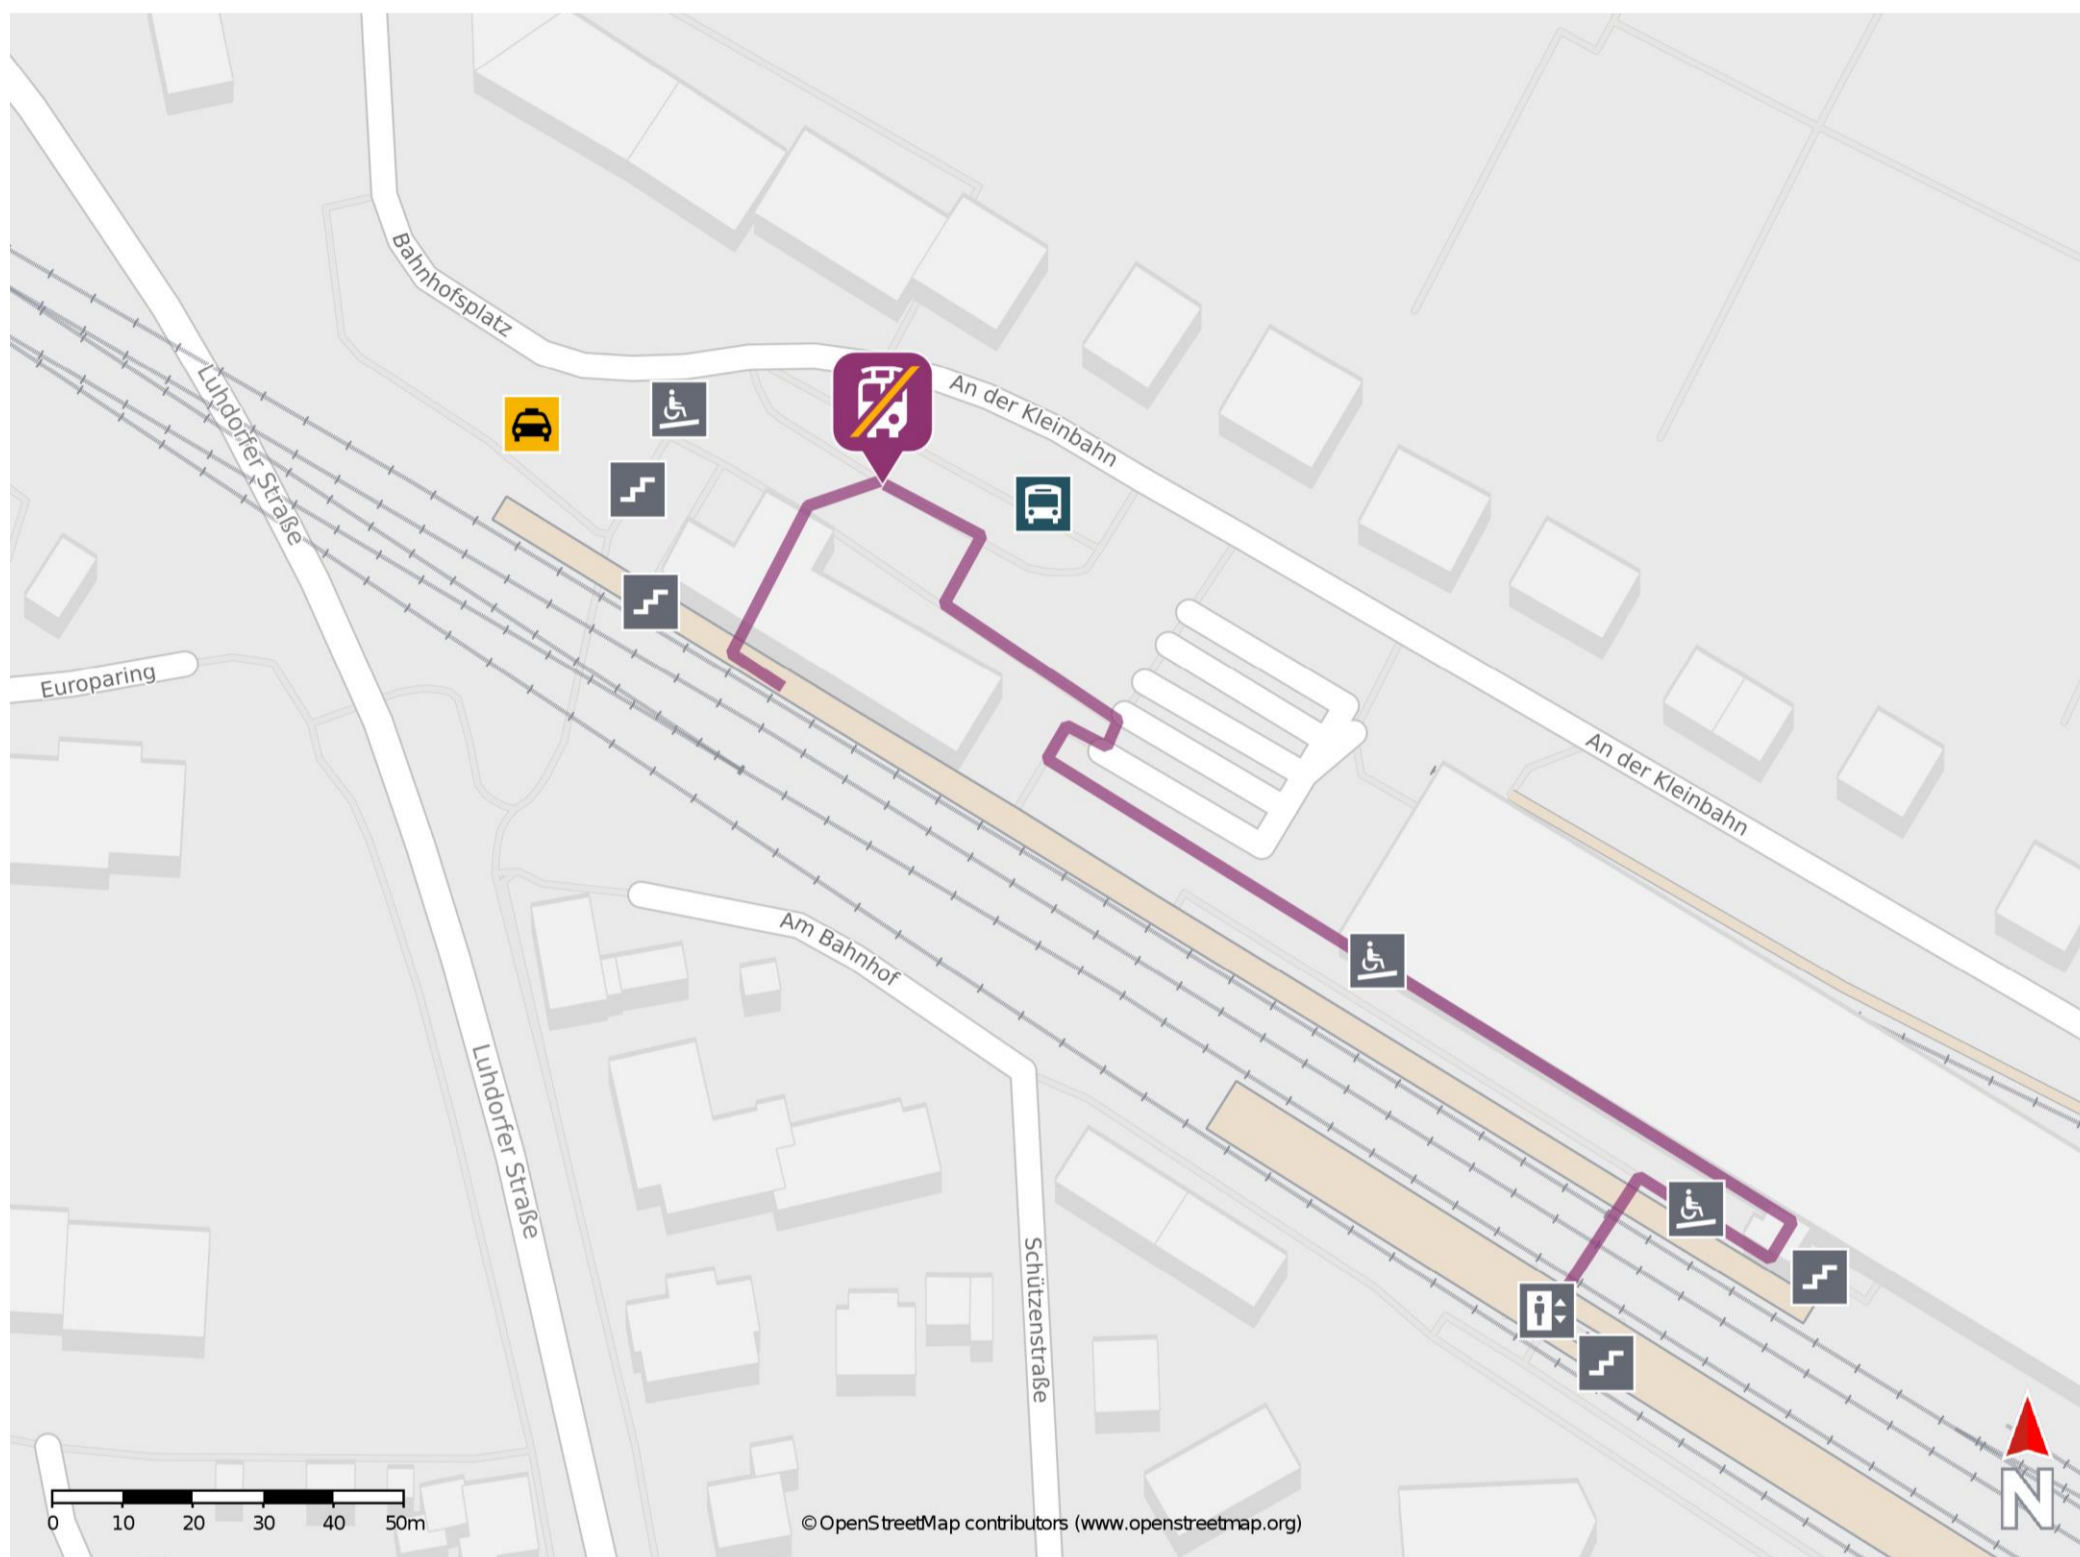

Winsen (Luhe)

Wegbeschreibung Schienenersatzverkehr *

Verlassen Sie den Bahnsteig und begeben Sie sich an den Bahnhofsvorplatz. Die Ersatzhaltestelle befindet sich an der Bushaltestelle Bahnhof Winsen.

* Fahrradmitnahme im Schienenersatzverkehr nur begrenzt möglich.
Im QR Code sind die Koordinaten der Ersatzhaltestelle hinterlegt.

— barrierefrei
- nicht barrierefrei