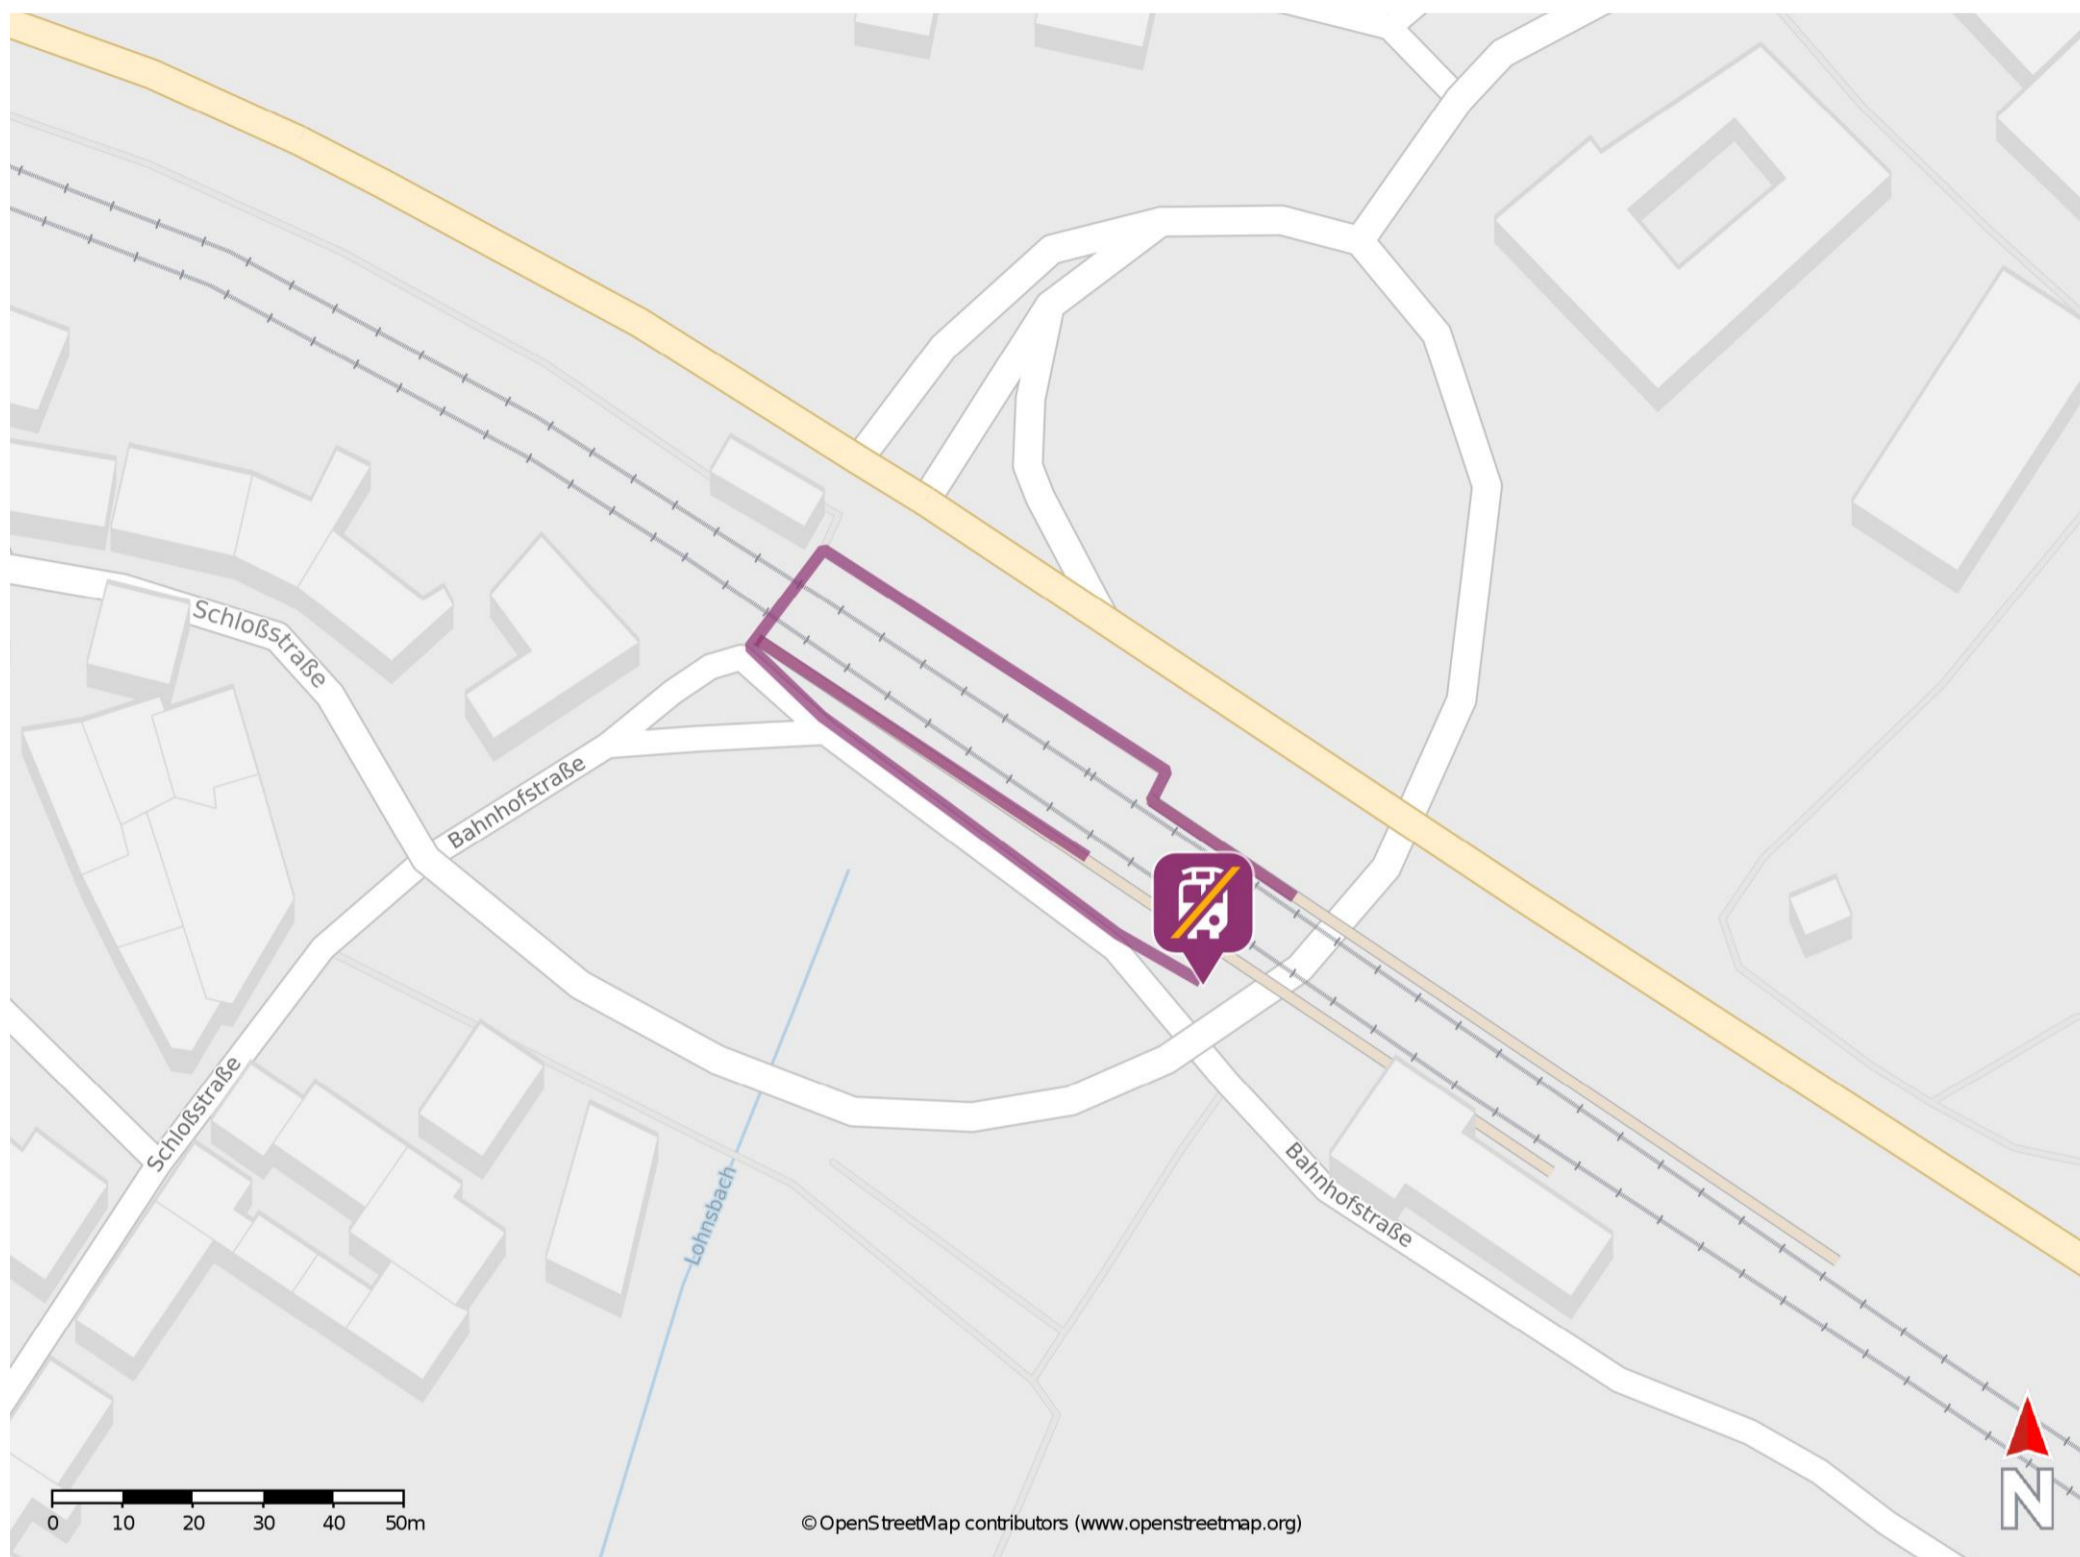

Winnweiler

Wegbeschreibung Schienenersatzverkehr *

Verlassen Sie den Bahnsteig, ggf. über den Bahnübergang und begeben Sie sich an die Bahnhofstraße. Orientieren Sie sich nach links und folgen Sie der Straße bis zur Ersatzhaltestelle.

* Fahrradmitnahme im Schienenersatzverkehr nur begrenzt möglich.
Im QR Code sind die Koordinaten der Ersatzhaltestelle hinterlegt.

— barrierefrei
— nicht barrierefrei