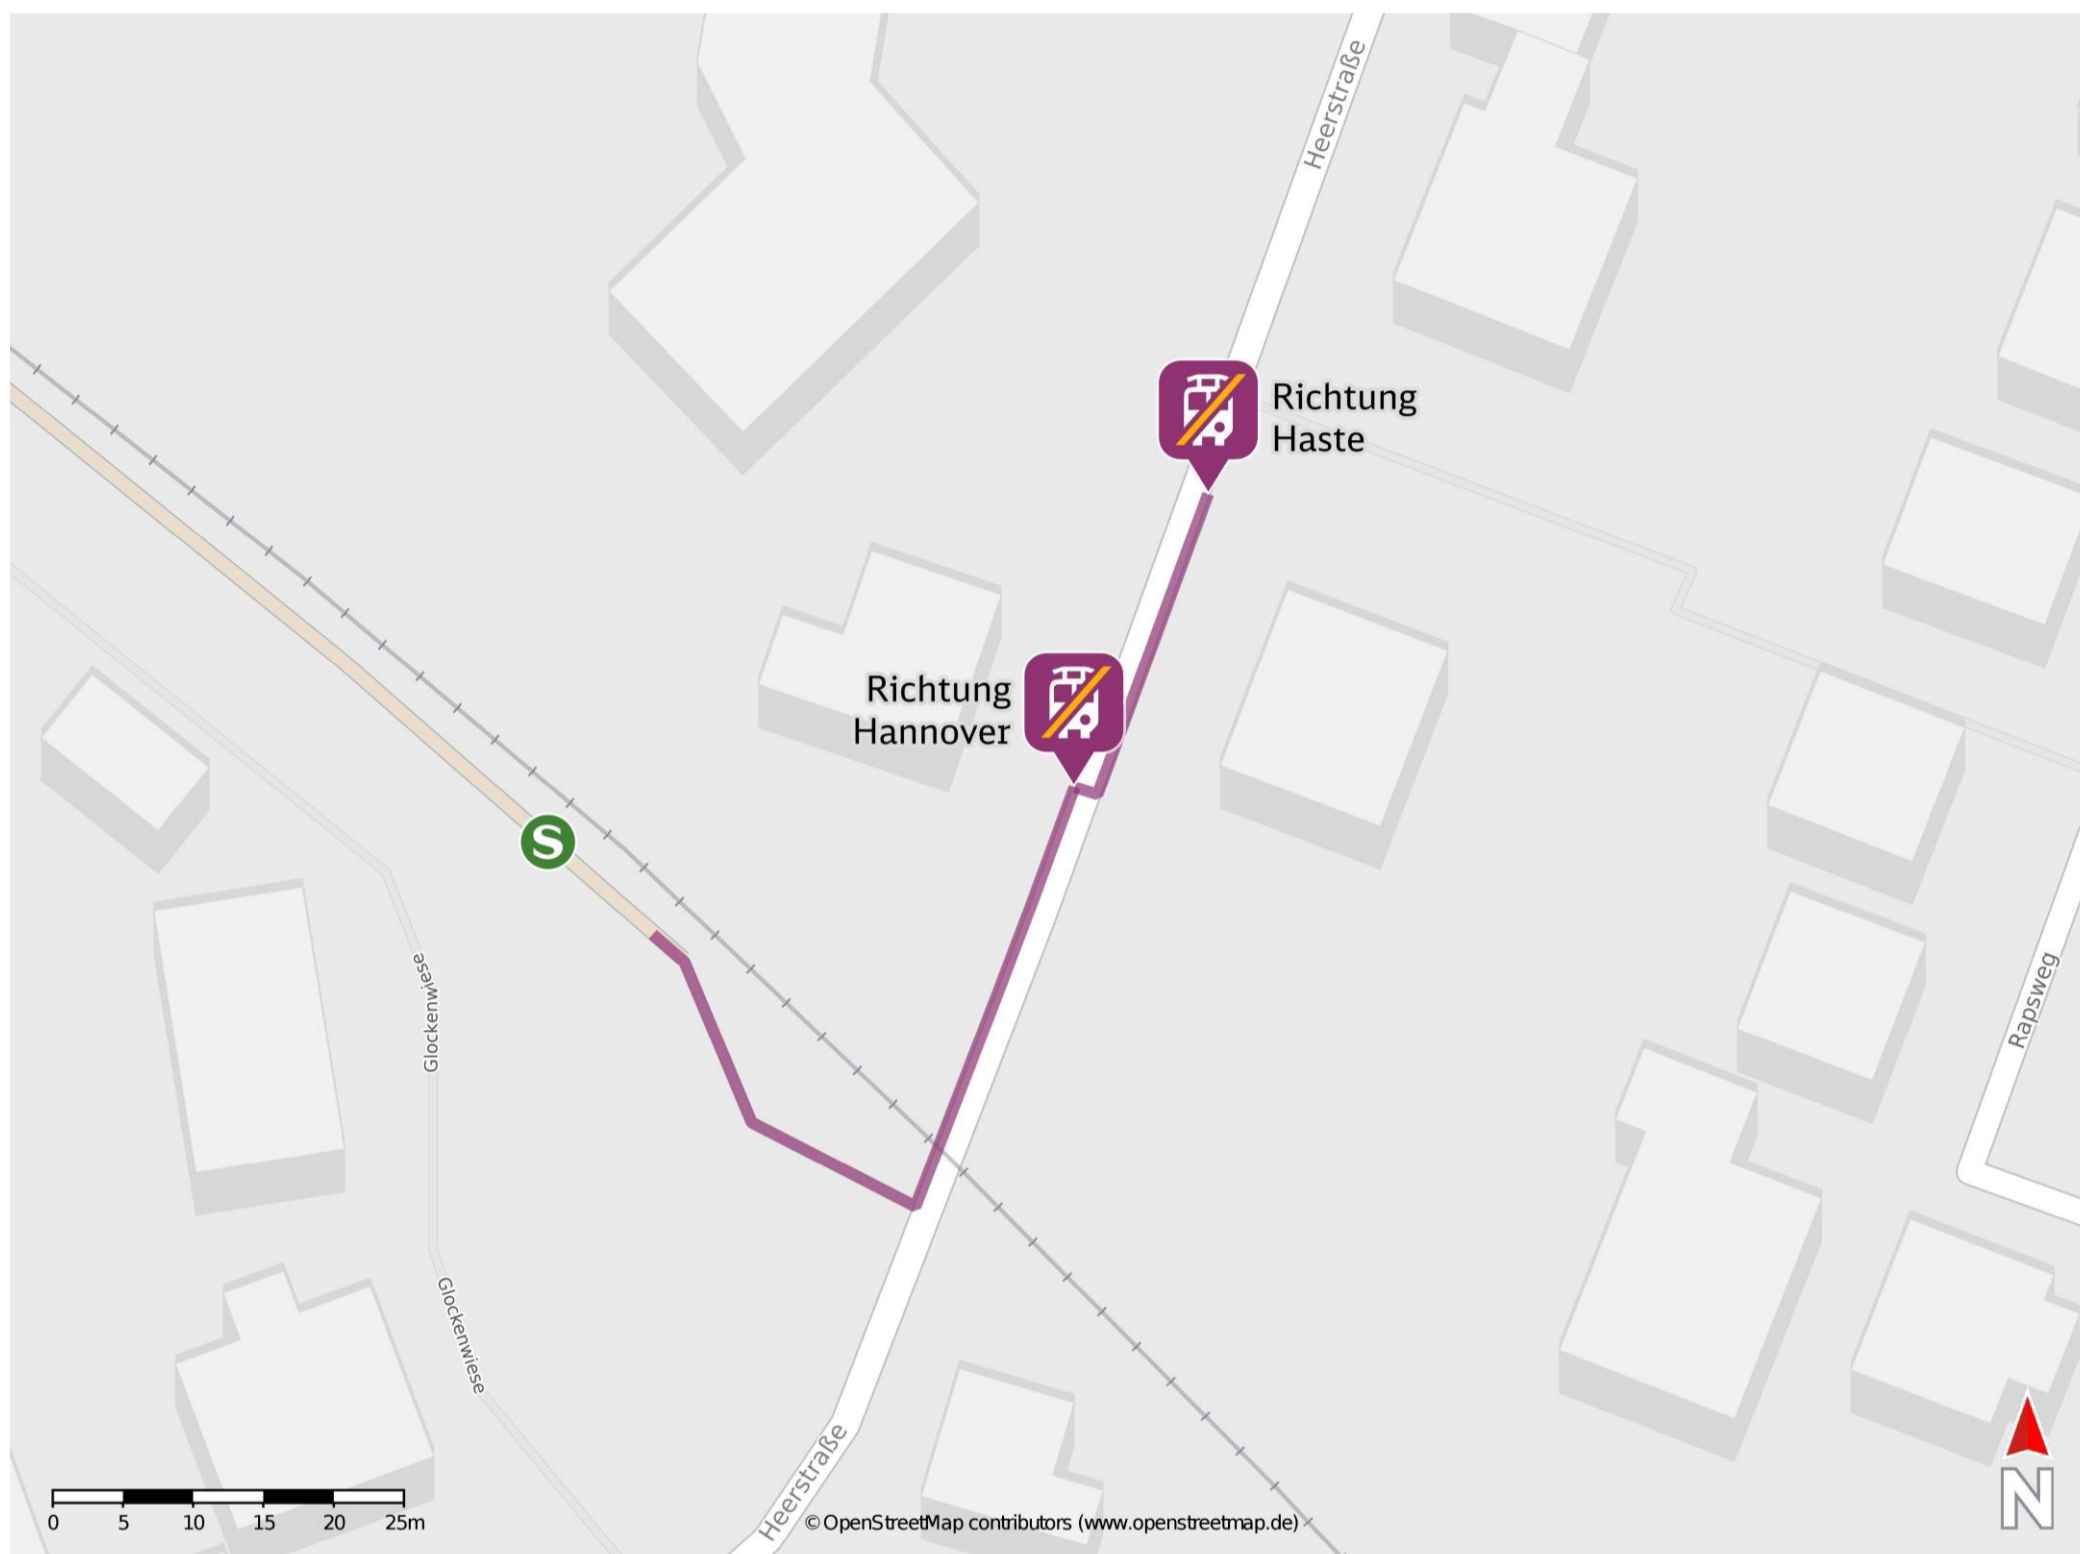

Winninghausen

Wegbeschreibung Schienenersatzverkehr *

Verlassen Sie den Bahnsteig und begeben Sie sich an die Heerstraße. Biegen Sie nach links auf diese ein und folgen Sie dem Straßenverlauf bis zu den Ersatzhaltestellen. Die Ersatzhaltestellen befinden sich an den Bushaltestellen Winninghausen Bahnhof.

Ersatzhaltestelle Richtung Haste

Ersatzhaltestelle Richtung Hannover

* Fahrradmitnahme im Schienenersatzverkehr nur begrenzt möglich. Im QR Code sind die Koordinaten der Ersatzhaltestelle hinterlegt.

— barrierefrei
- - nicht barrierefrei