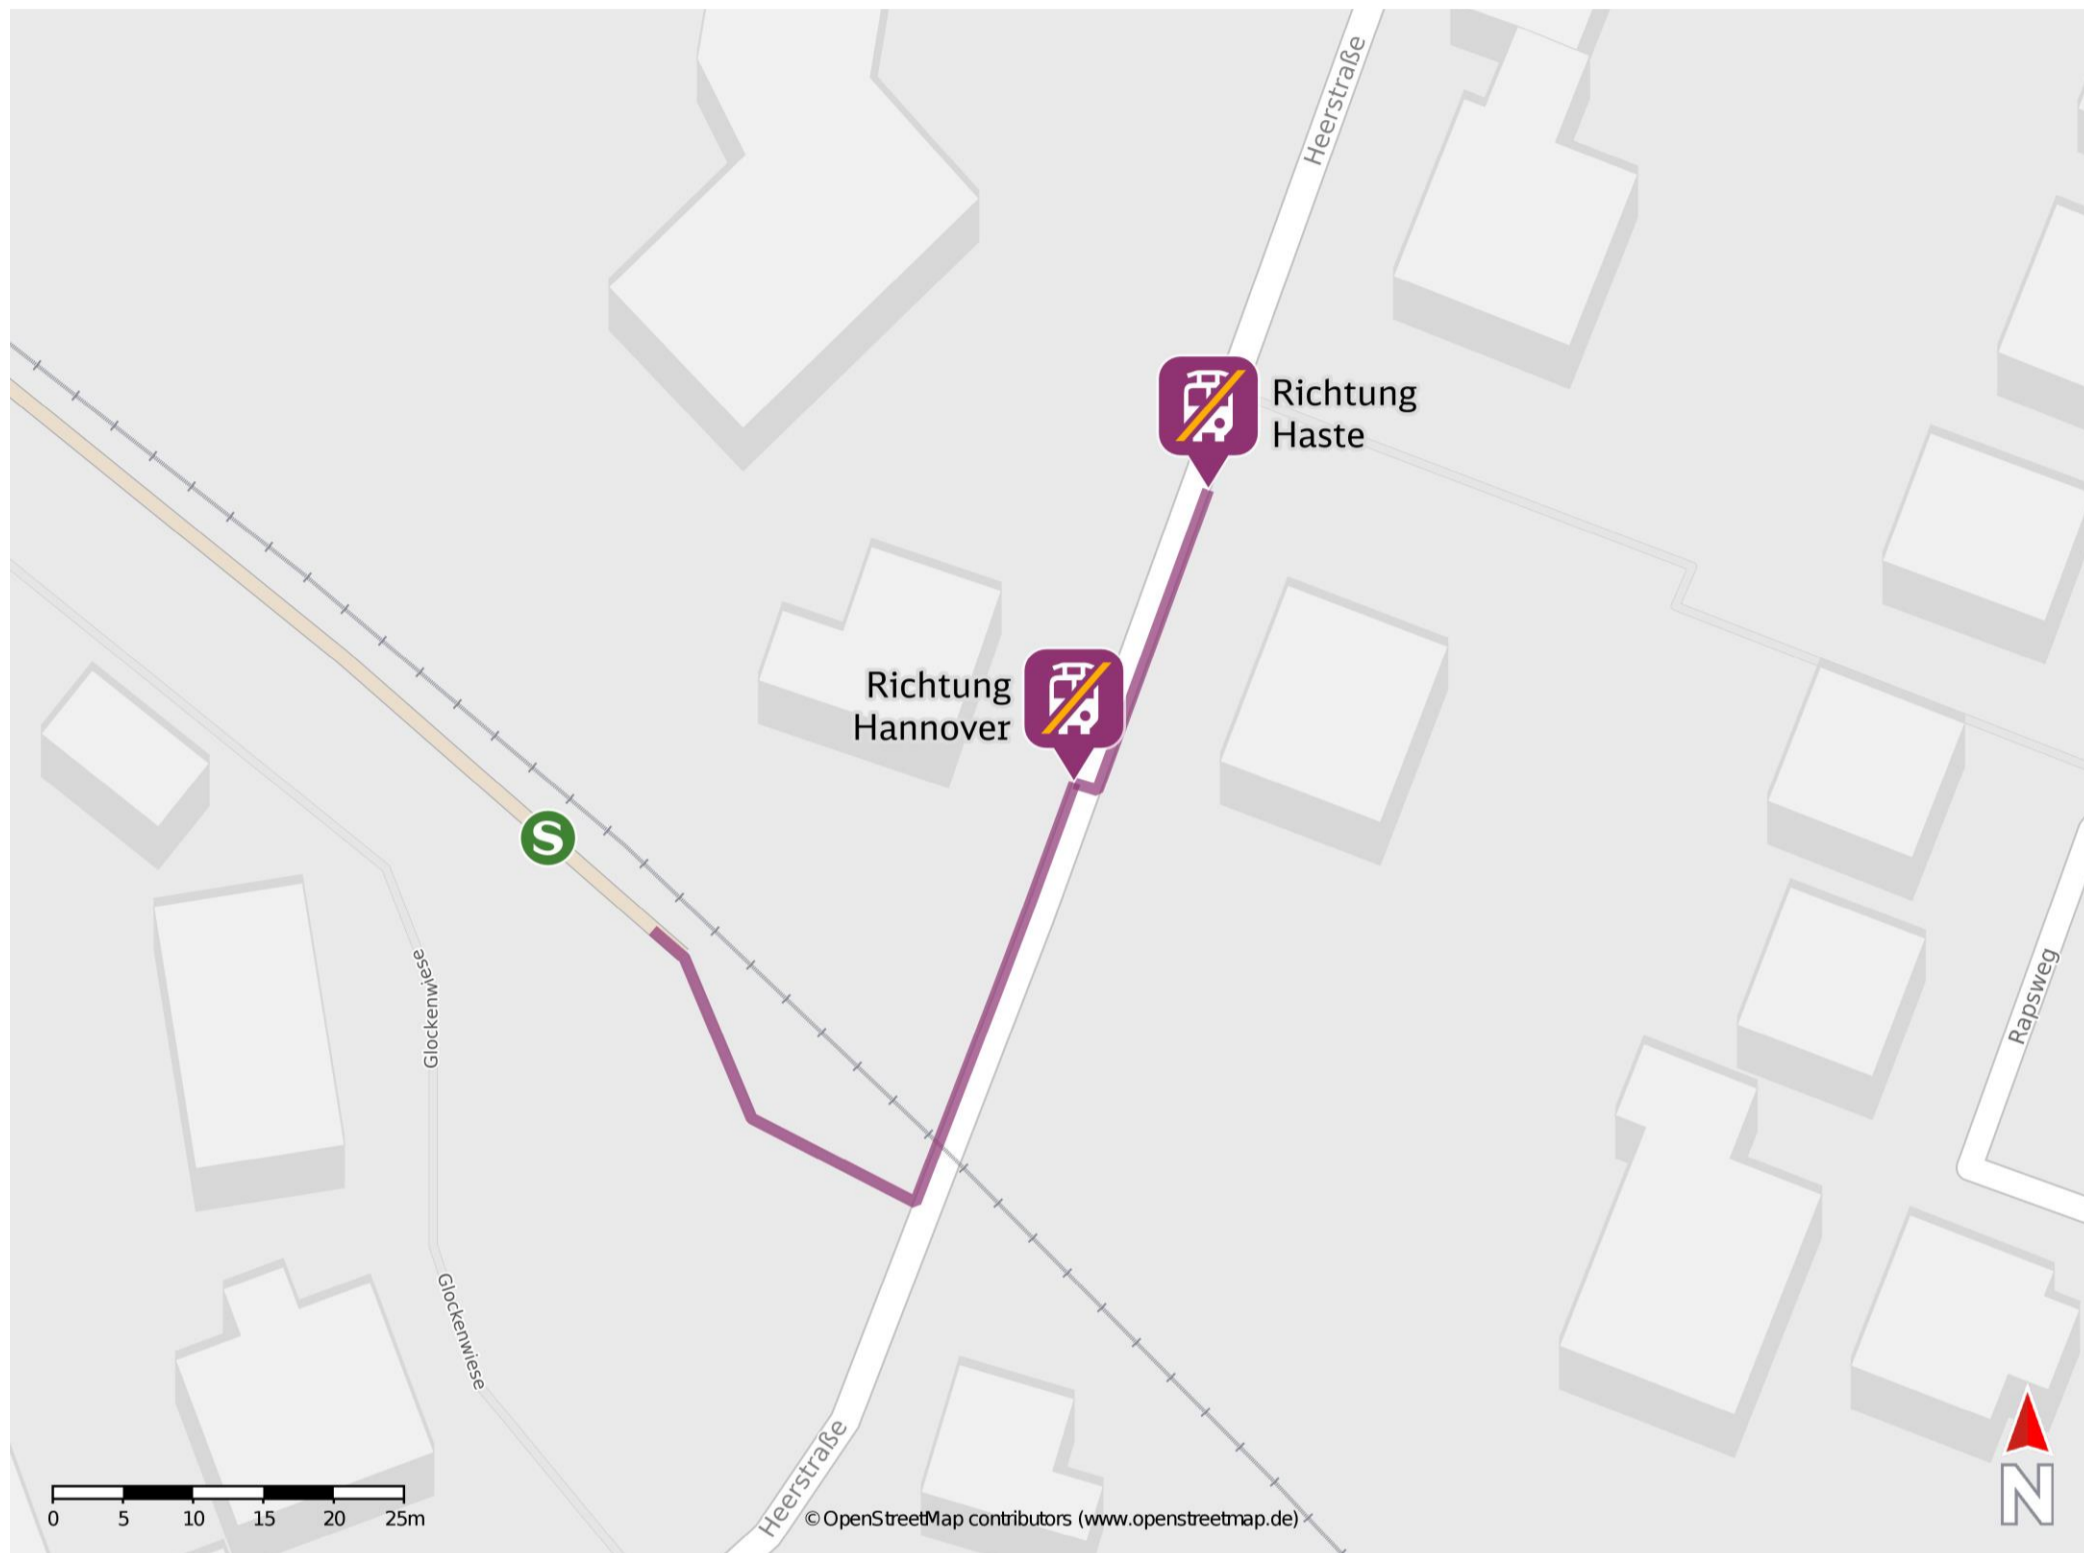

Winninghausen

Wegbeschreibung Schienenersatzverkehr *

Verlassen Sie den Bahnsteig und begeben Sie sich an die Heerstraße. Biegen Sie nach links auf diese ein und folgen Sie dem Straßenverlauf bis zu den Ersatzhaltestellen. Die Ersatzhaltestellen befinden sich an den Bushaltestellen Winninghausen Bahnhof.

Ersatzhaltestelle Richtung Haste

Ersatzhaltestelle Richtung Hannover

* Fahrradmitnahme im Schienenersatzverkehr nur begrenzt möglich. Im QR Code sind die Koordinaten der Ersatzhaltestelle hinterlegt.

— barrierefrei
- - - nicht barrierefrei