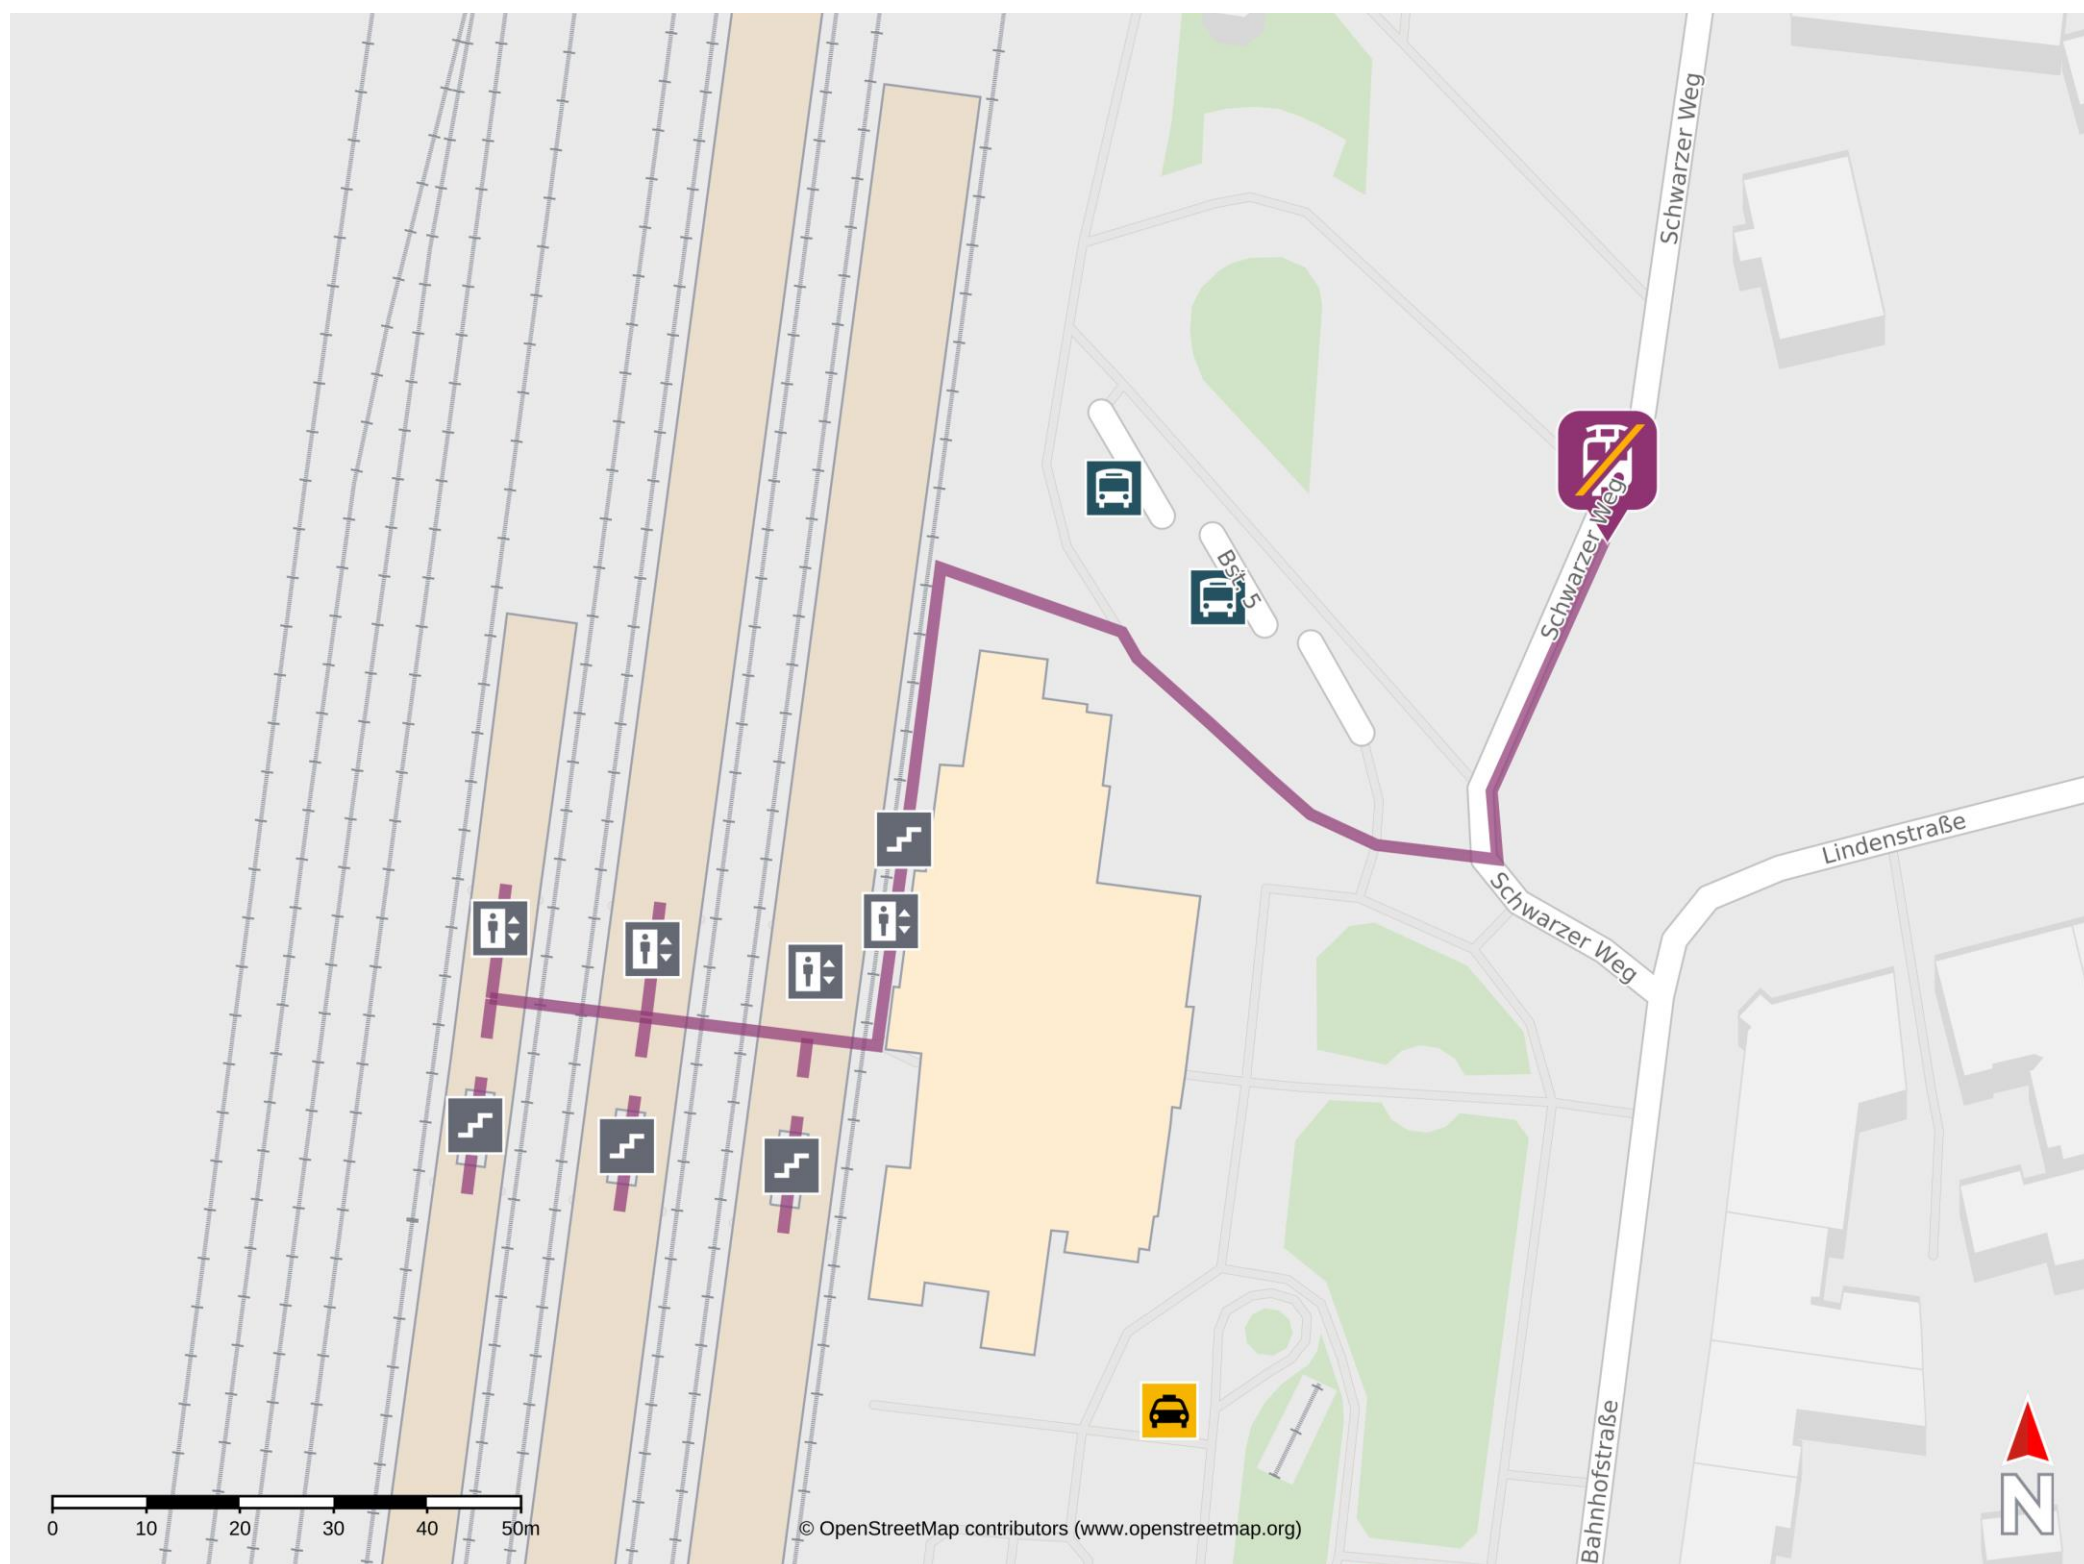

Umgebungsplan

Bitterfeld

Wegbeschreibung Schienenersatzverkehr *

Begeben Sie sich auf den Bahnhofsvorplatz (abhängig vom Bauzustand um das Bahnhofsgebäude). Die Ersatzhaltestelle befindet sich an der Bushaltestelle Busbahnhof, Bussteig 9.

*Fahrradmitnahme im Schienenersatzverkehr nur begrenzt, teilweise gar nicht möglich. Bitte informieren Sie sich bei dem von Ihnen genutzten Eisenbahnverkehrsunternehmen. Im QR Code sind die Koordinaten der Ersatzhaltestelle hinterlegt.

— barrierefrei
 — nicht barrierefrei