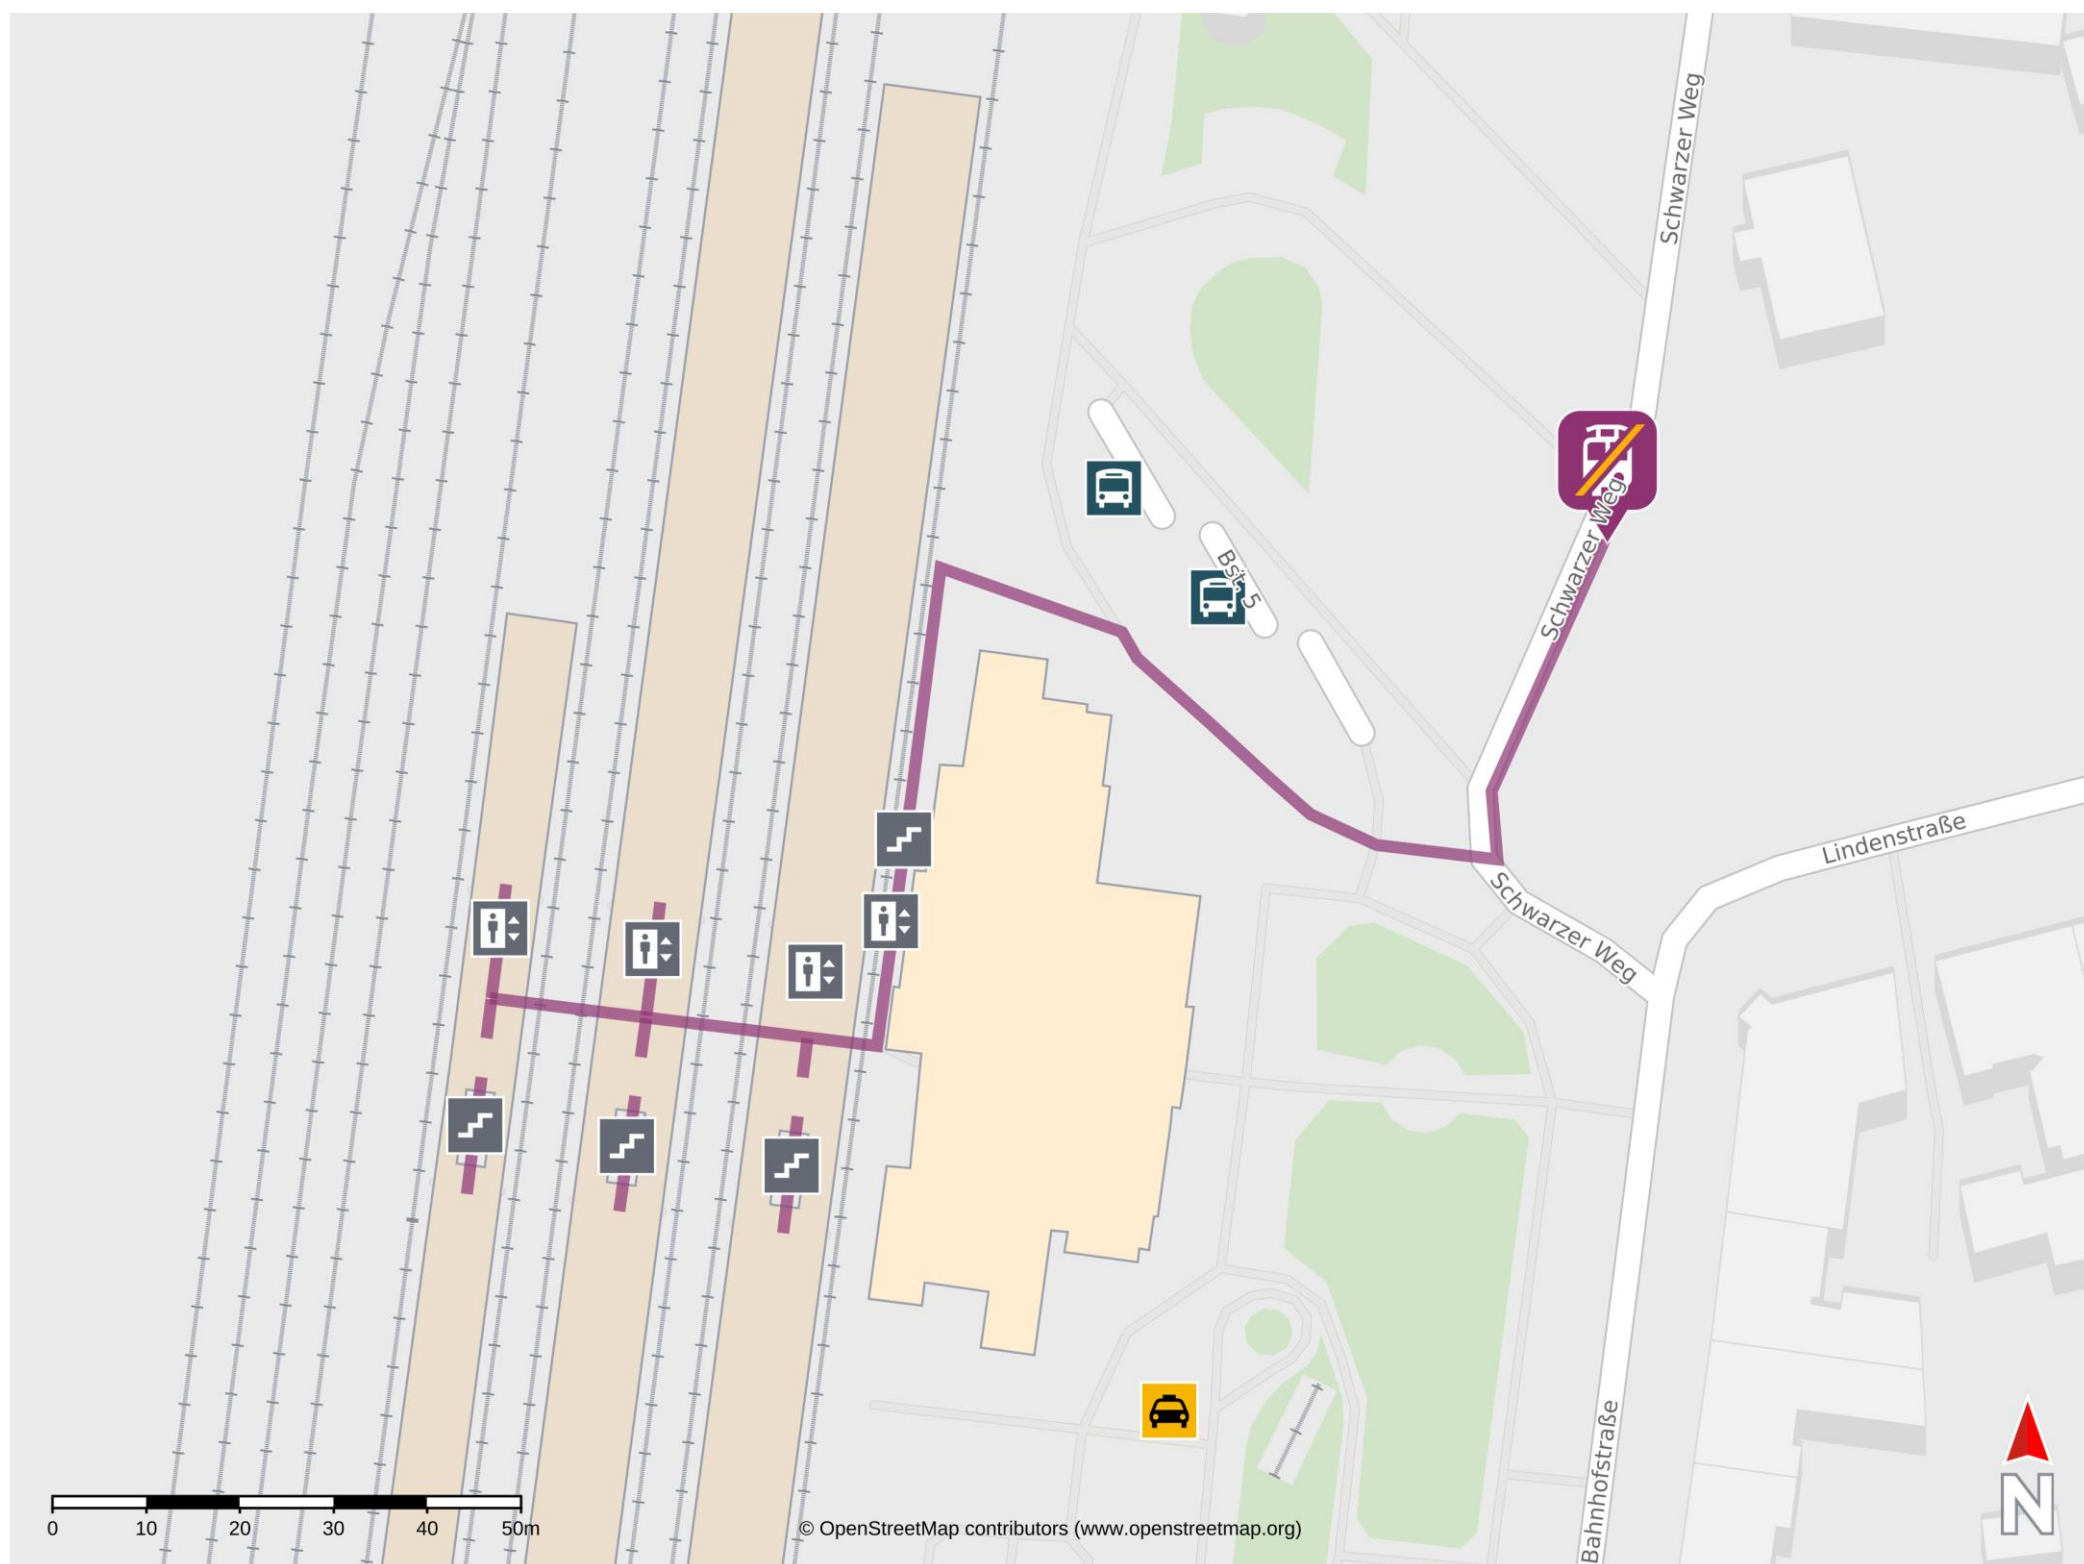

# Umgebungsplan

## Bitterfeld

### Wegbeschreibung Schienenersatzverkehr \*

Begeben Sie sich auf den Bahnhofsvorplatz (abhängig vom Bauzustand um das Bahnhofsgebäude). Die Ersatzhaltestelle befindet sich an der Bushaltestelle Busbahnhof, Bussteig 9.

\*Fahrradmitnahme im Schienenersatzverkehr nur begrenzt, teilweise gar nicht möglich. Bitte informieren Sie sich bei dem von Ihnen genutzten Eisenbahnverkehrsunternehmen. Im QR Code sind die Koordinaten der Ersatzhaltestelle hinterlegt.