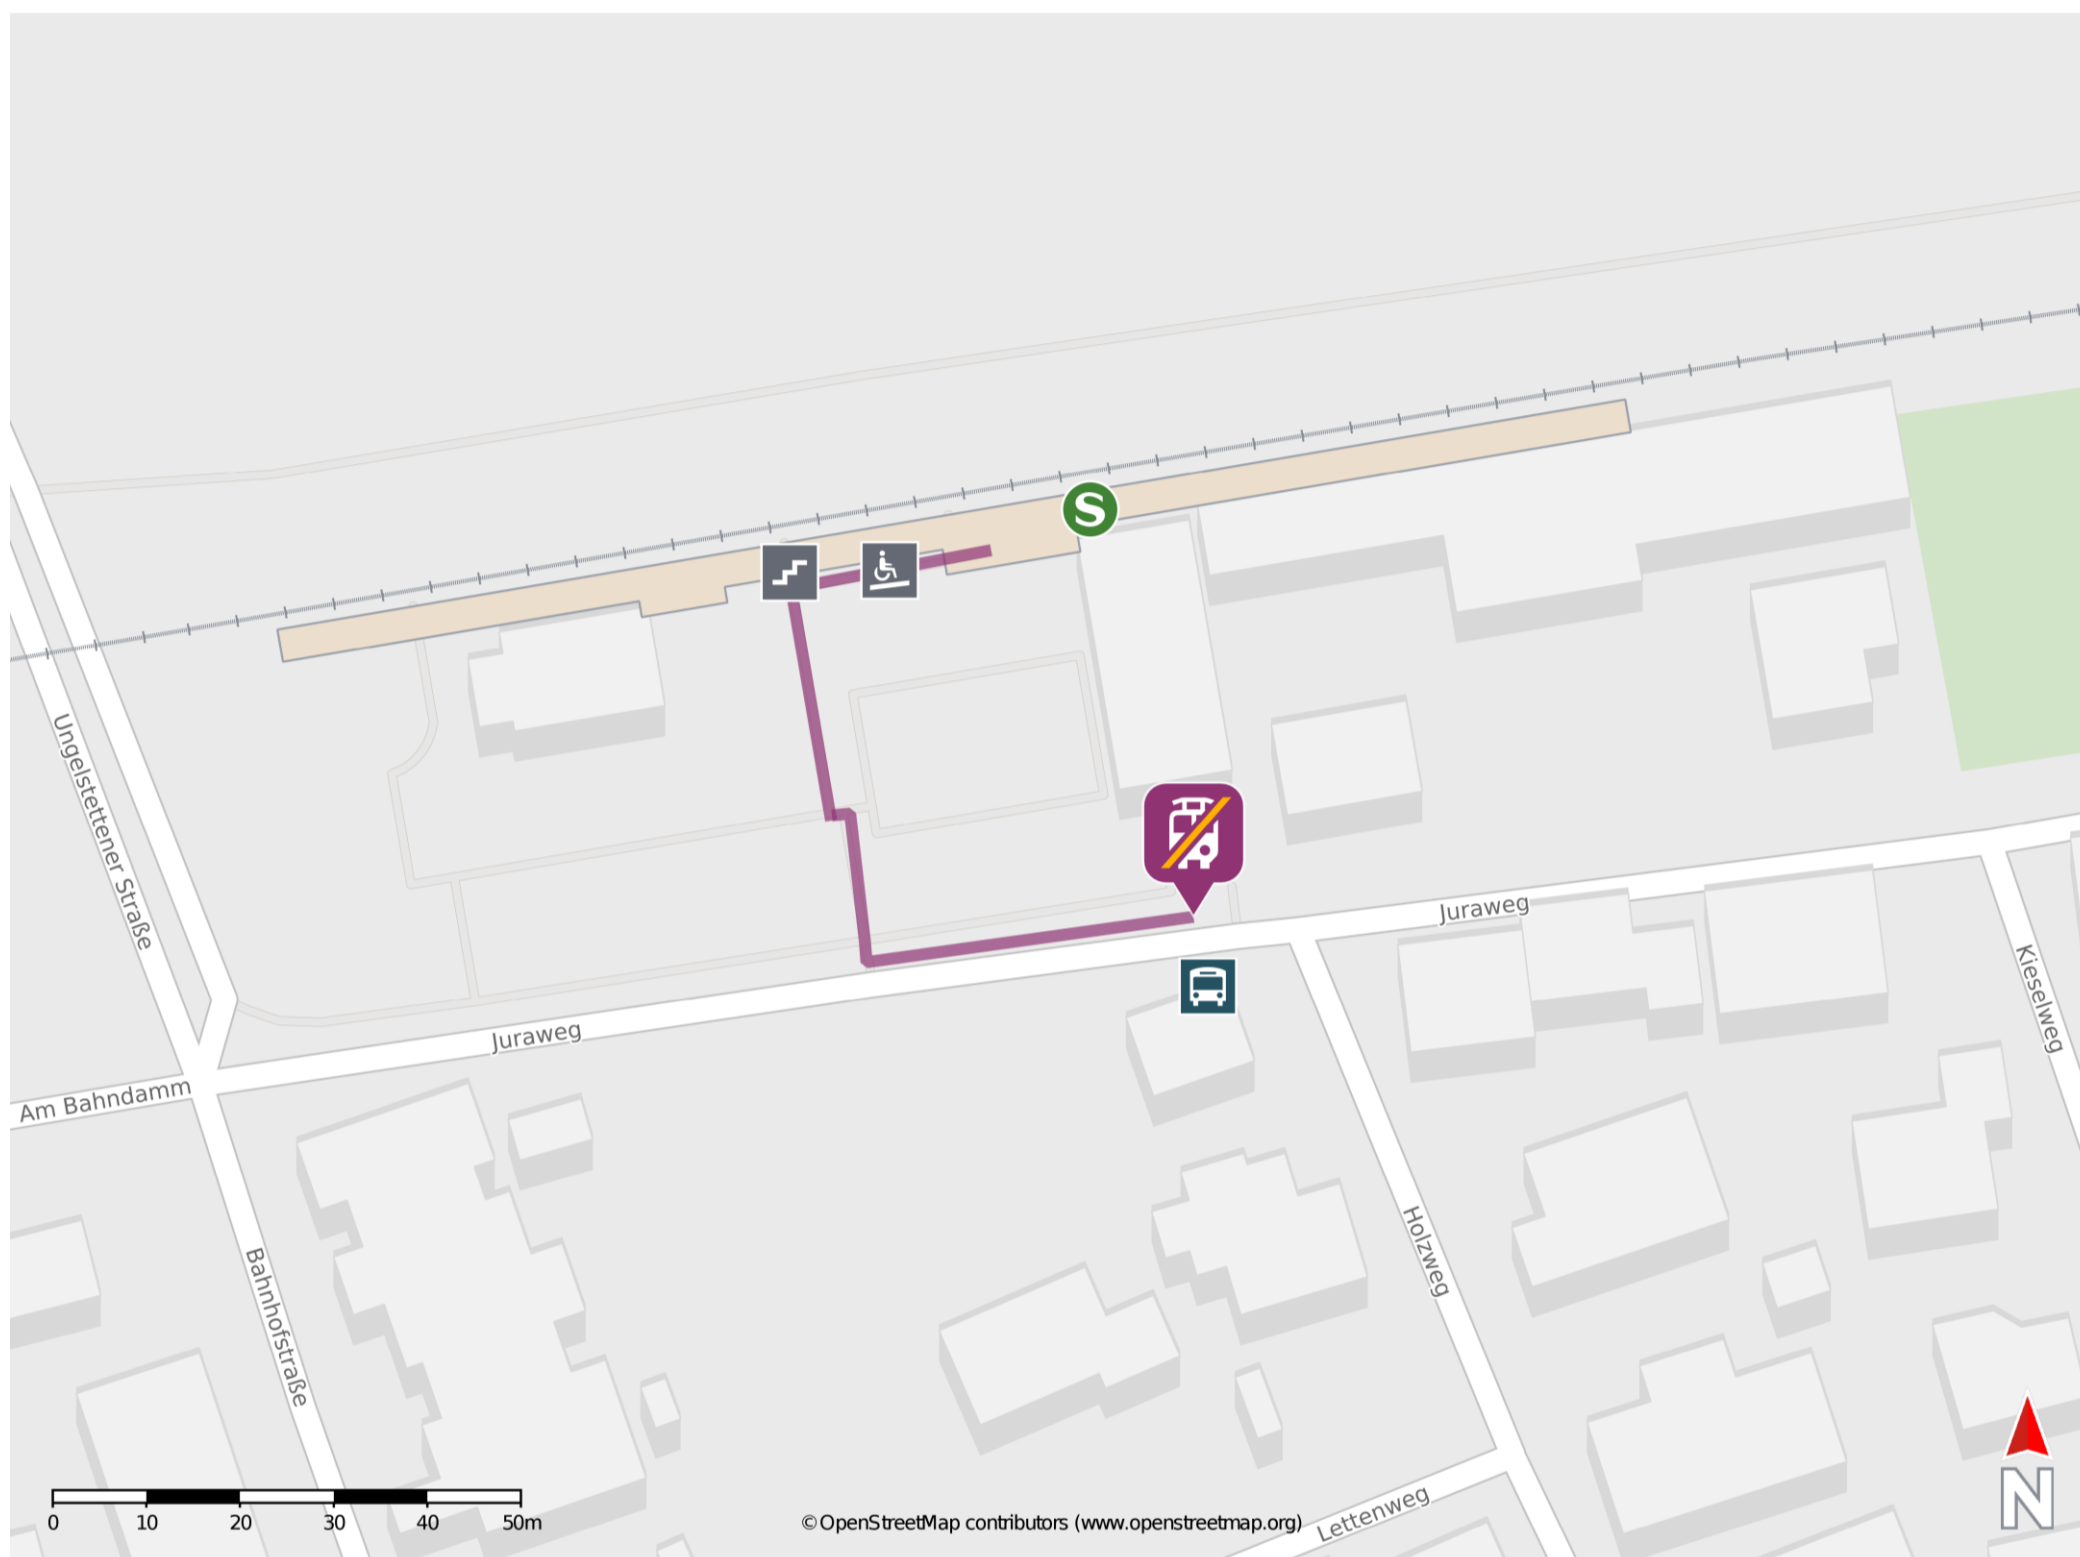

Winkelhaid

Wegbeschreibung Schienenersatzverkehr *

Verlassen Sie den Bahnsteig und begeben Sie sich an die Straße Juraweg. Biegen Sie nach links ab und folgen Sie dem Straßenverlauf bis zur Ersatzhaltestelle.

* Fahrradmitnahme im Schienenersatzverkehr nur begrenzt möglich.
Im QR Code sind die Koordinaten der Ersatzhaltestelle hinterlegt.

— barrierefrei
— nicht barrierefrei