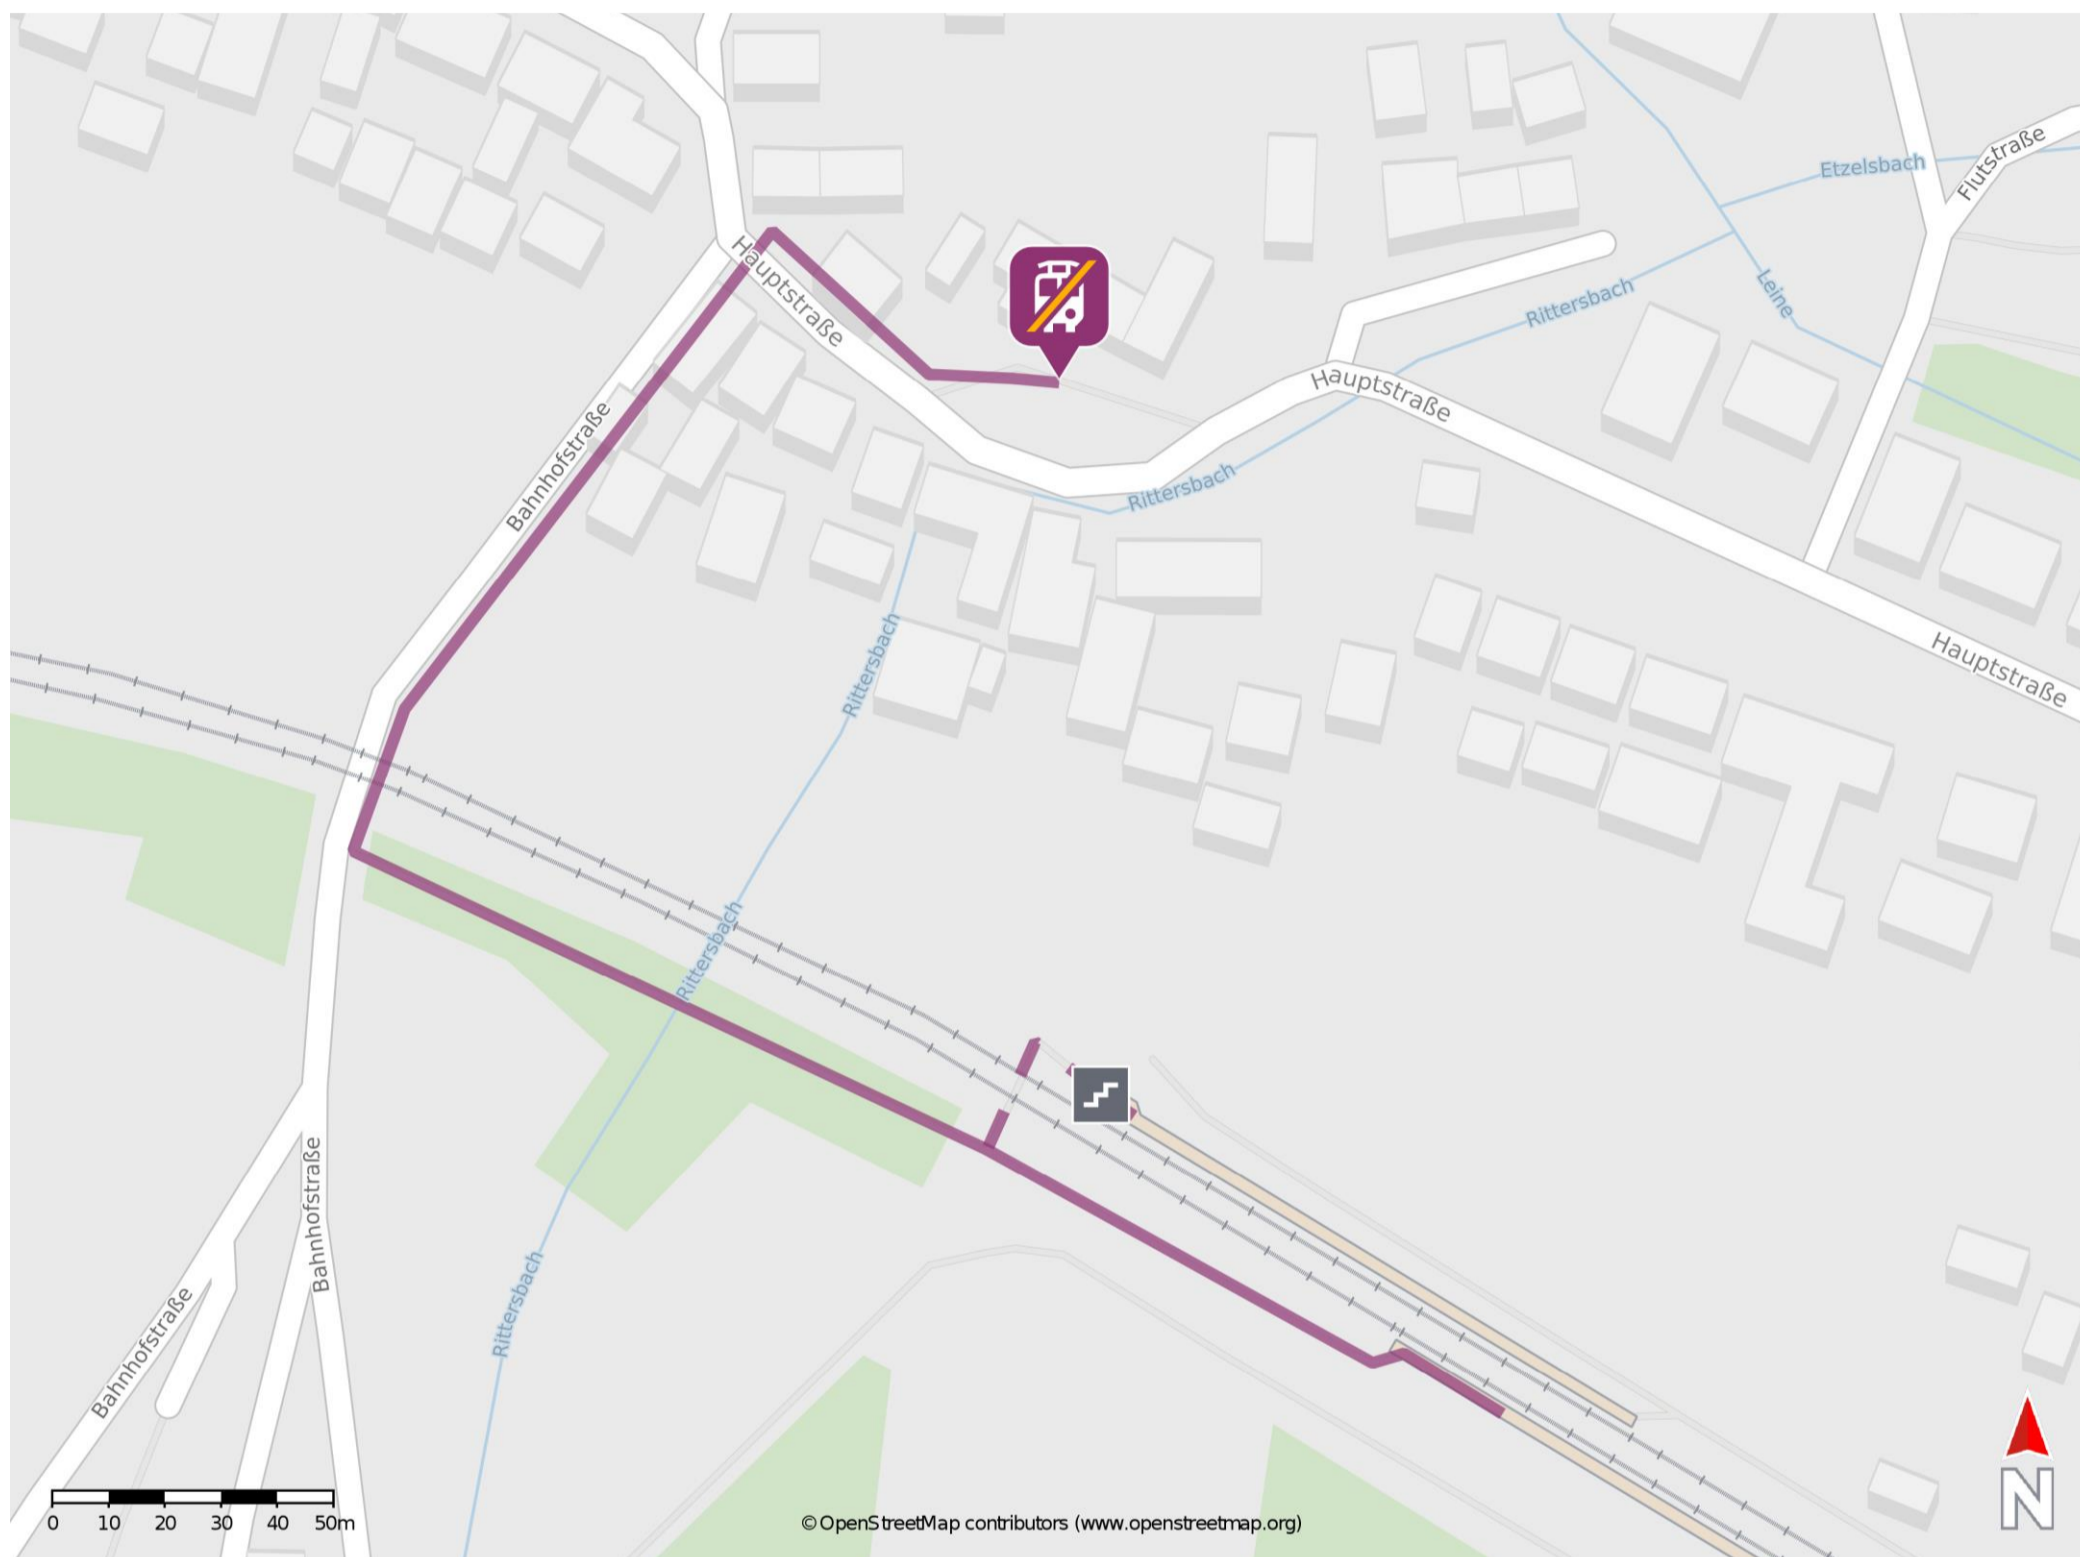

Wingerode

Wegbeschreibung Schienenersatzverkehr *

Verlassen Sie den Bahnsteig und begeben Sie sich an die Bahnhofstraße. Biegen Sie nach rechts ab und folgen Sie dem Straßenverlauf bis zur Hauptstraße. Biegen Sie nach rechts ab und folgen Sie dem Straßenverlauf ca. 50 m. Die Ersatzhaltestelle befindet sich an der Bushaltestelle Wingerode, Wendeschleife.

* Fahrradmitnahme im Schienenersatzverkehr nur begrenzt möglich.
Im QR Code sind die Koordinaten der Ersatzhaltestelle hinterlegt.

— barrierefrei
— nicht barrierefrei