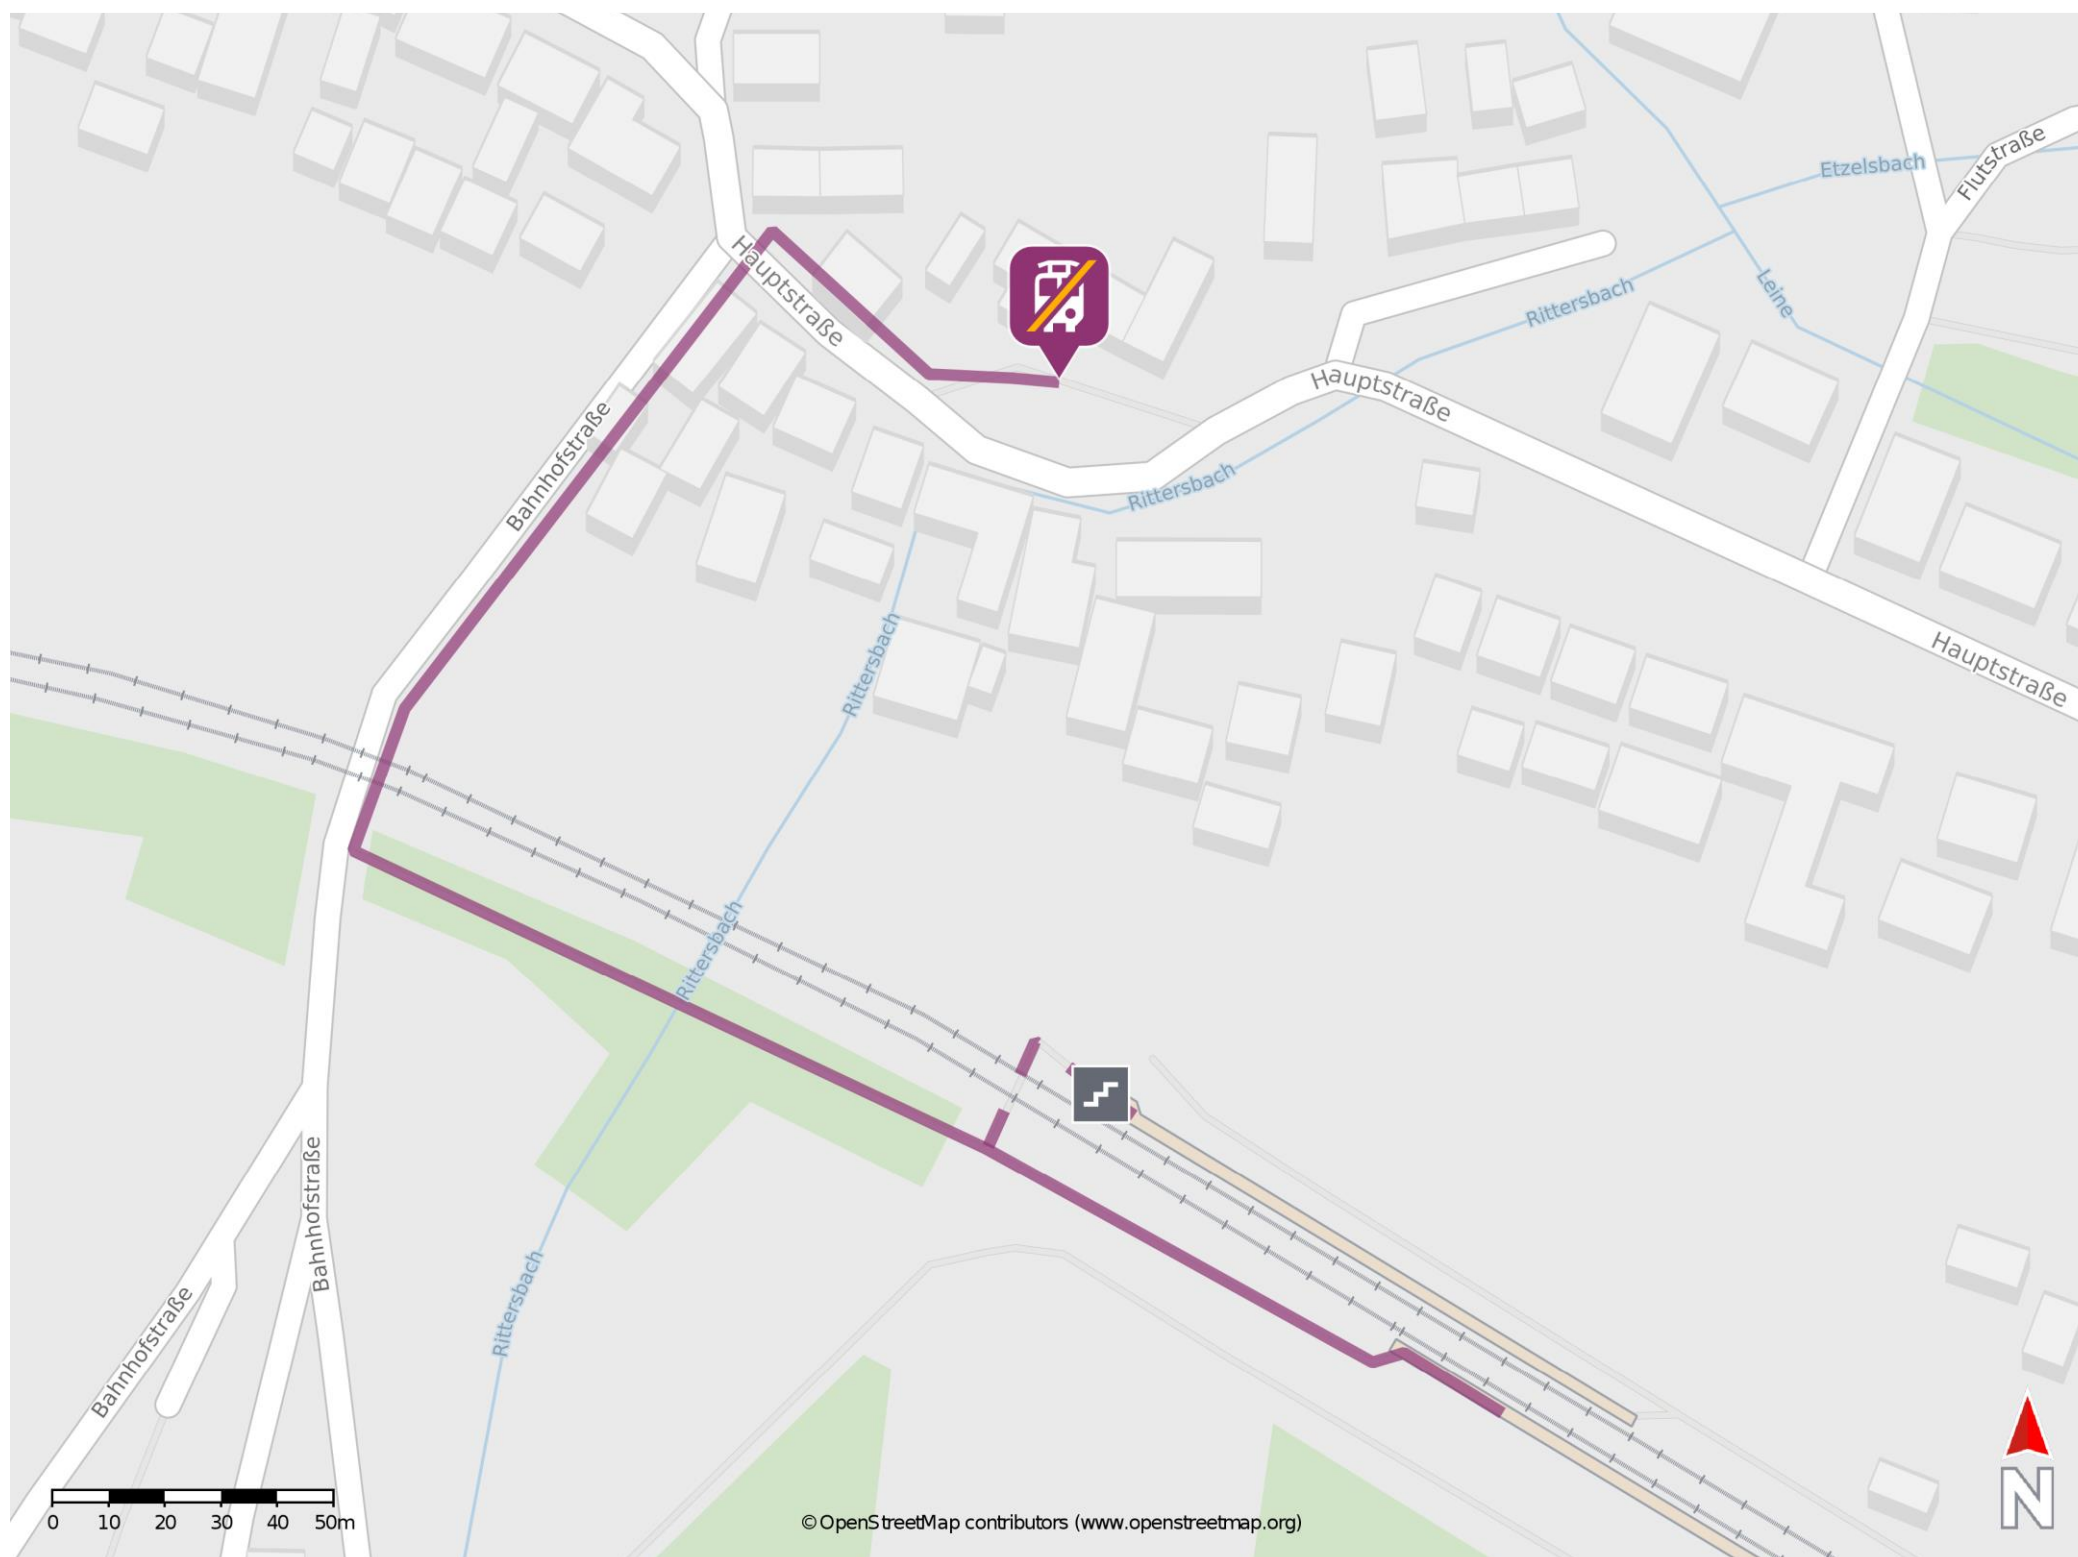

## Wingerode

### Wegbeschreibung Schienenersatzverkehr \*

Verlassen Sie den Bahnsteig und begeben Sie sich an die Bahnhofstraße. Biegen Sie nach rechts ab und folgen Sie dem Straßenverlauf bis zur Hauptstraße. Biegen Sie nach rechts ab und folgen Sie dem Straßenverlauf ca. 50 m. Die Ersatzhaltestelle befindet sich an der Bushaltestelle Wingerode, Wendeschleife.

\* Fahrradmitnahme im Schienenersatzverkehr nur begrenzt möglich.  
Im QR Code sind die Koordinaten der Ersatzhaltestelle hinterlegt.

— barrierefrei  
— nicht barrierefrei