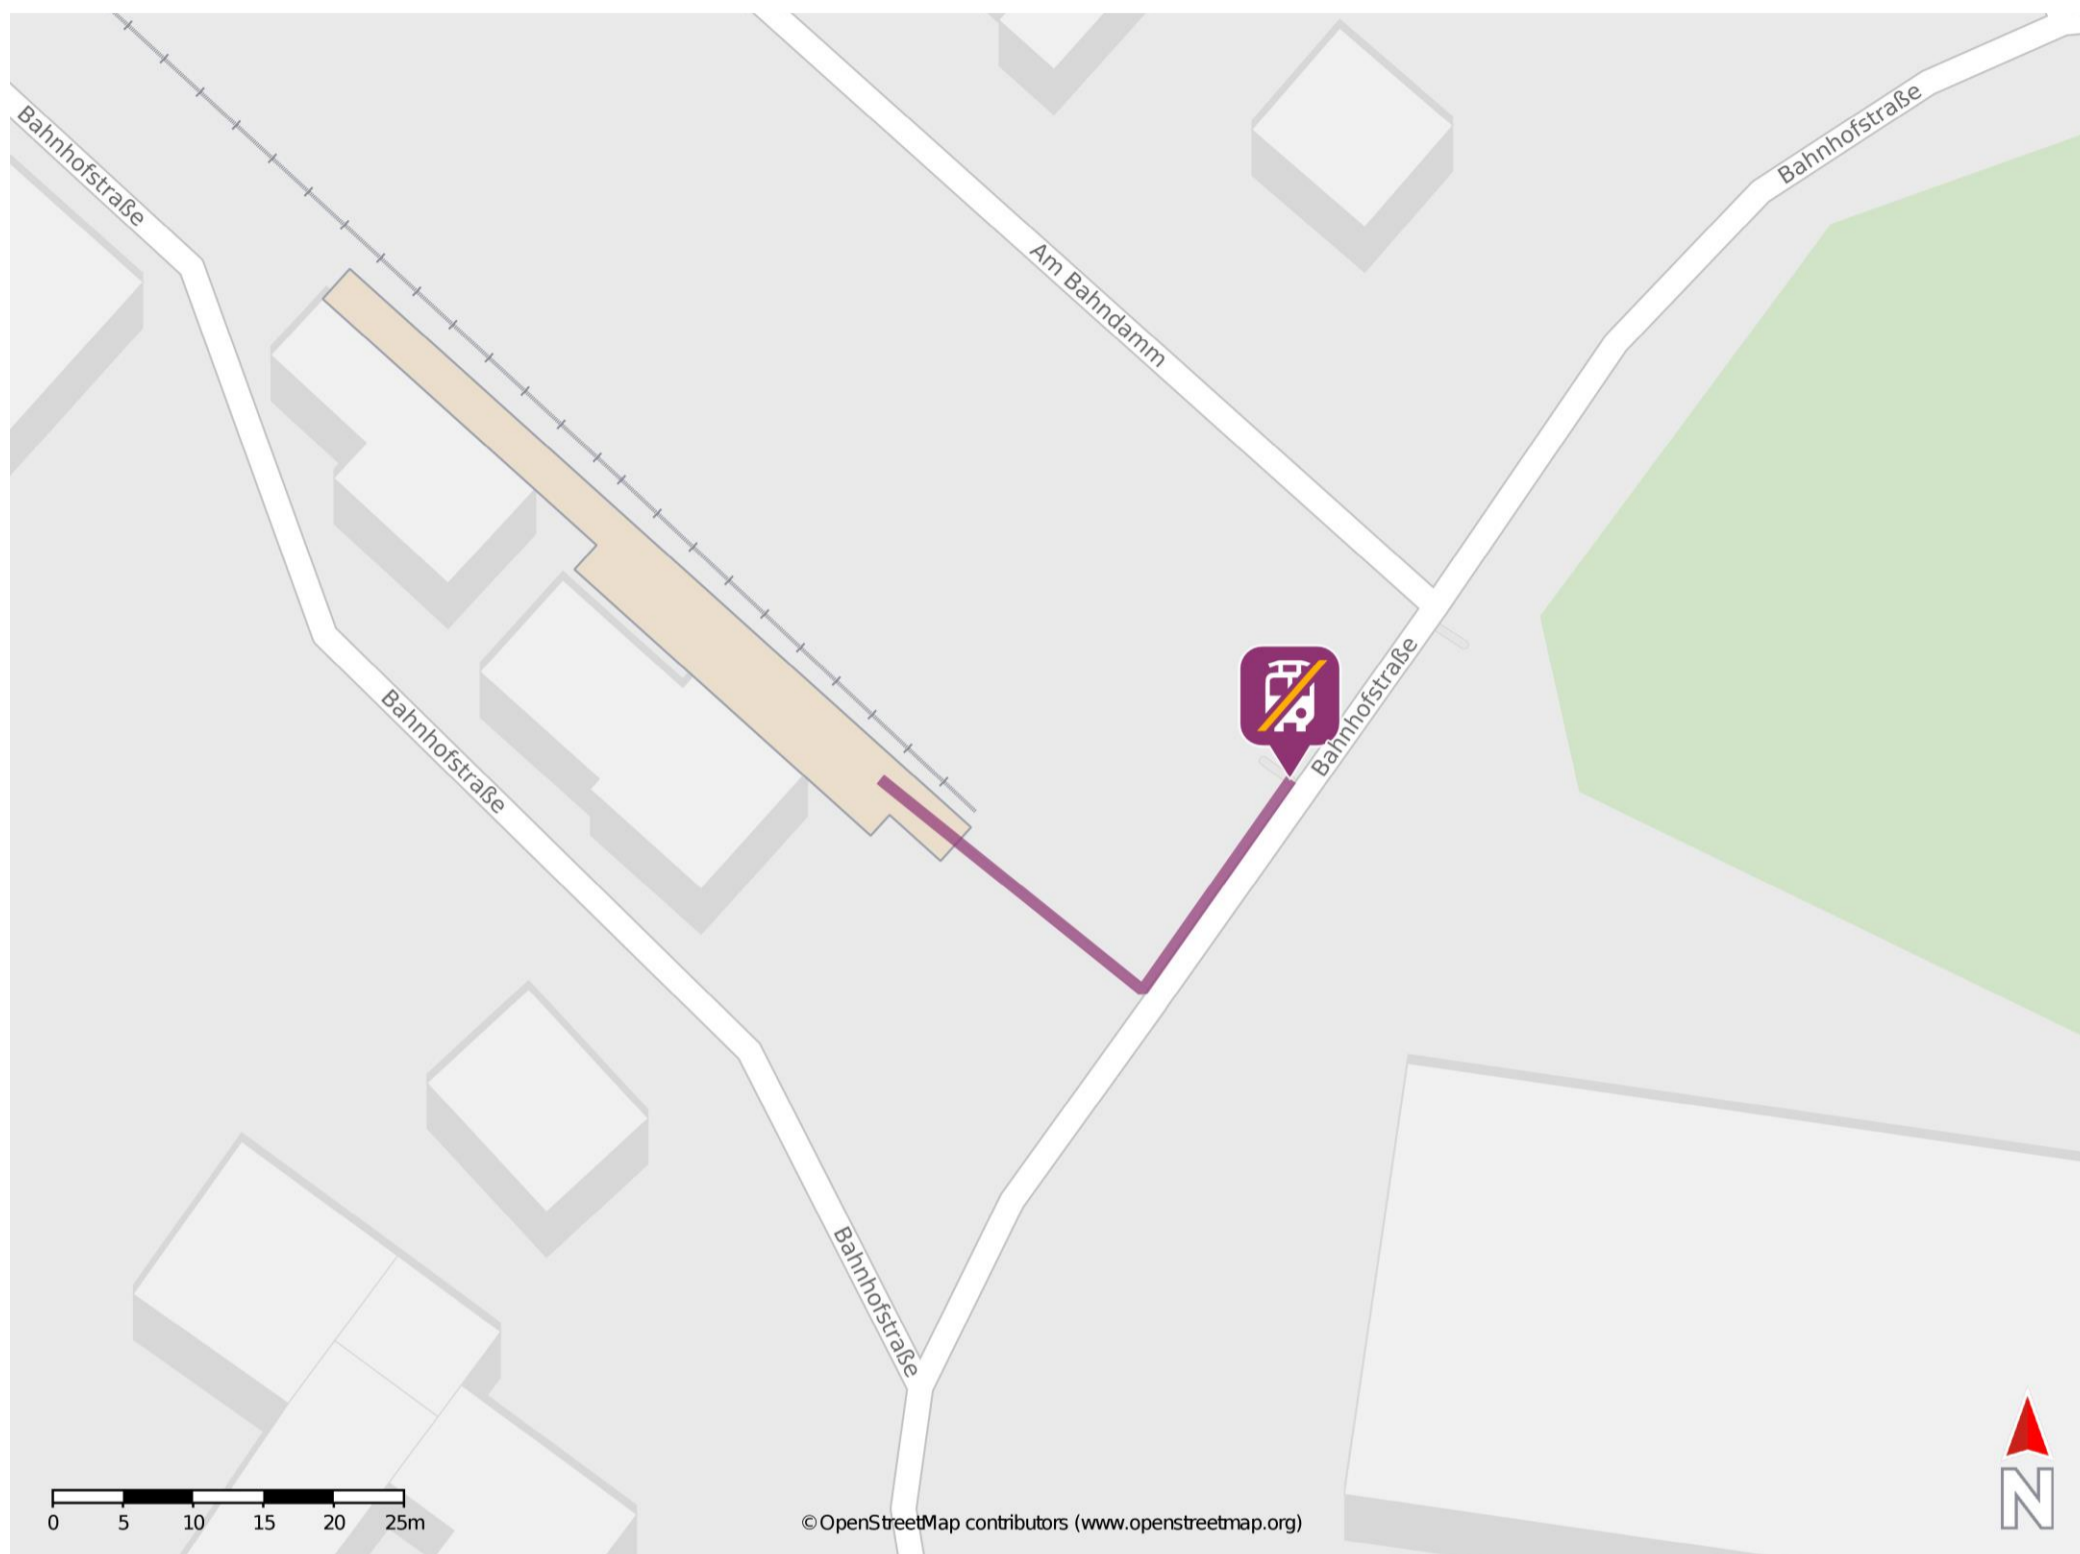

## Windsbach

### Wegbeschreibung Schienenersatzverkehr \*

Verlassen Sie den Bahnsteig und begeben Sie sich an die Bahnhofstraße. Orientieren Sie sich links. Die Ersatzhaltestelle befindet sich in unmittelbarer Nähe zum Bahnsteig.

\* Fahrradmitnahme im Schienenersatzverkehr nur begrenzt möglich.  
Im QR Code sind die Koordinaten der Ersatzhaltestelle hinterlegt.

— barrierefrei  
— nicht barrierefrei