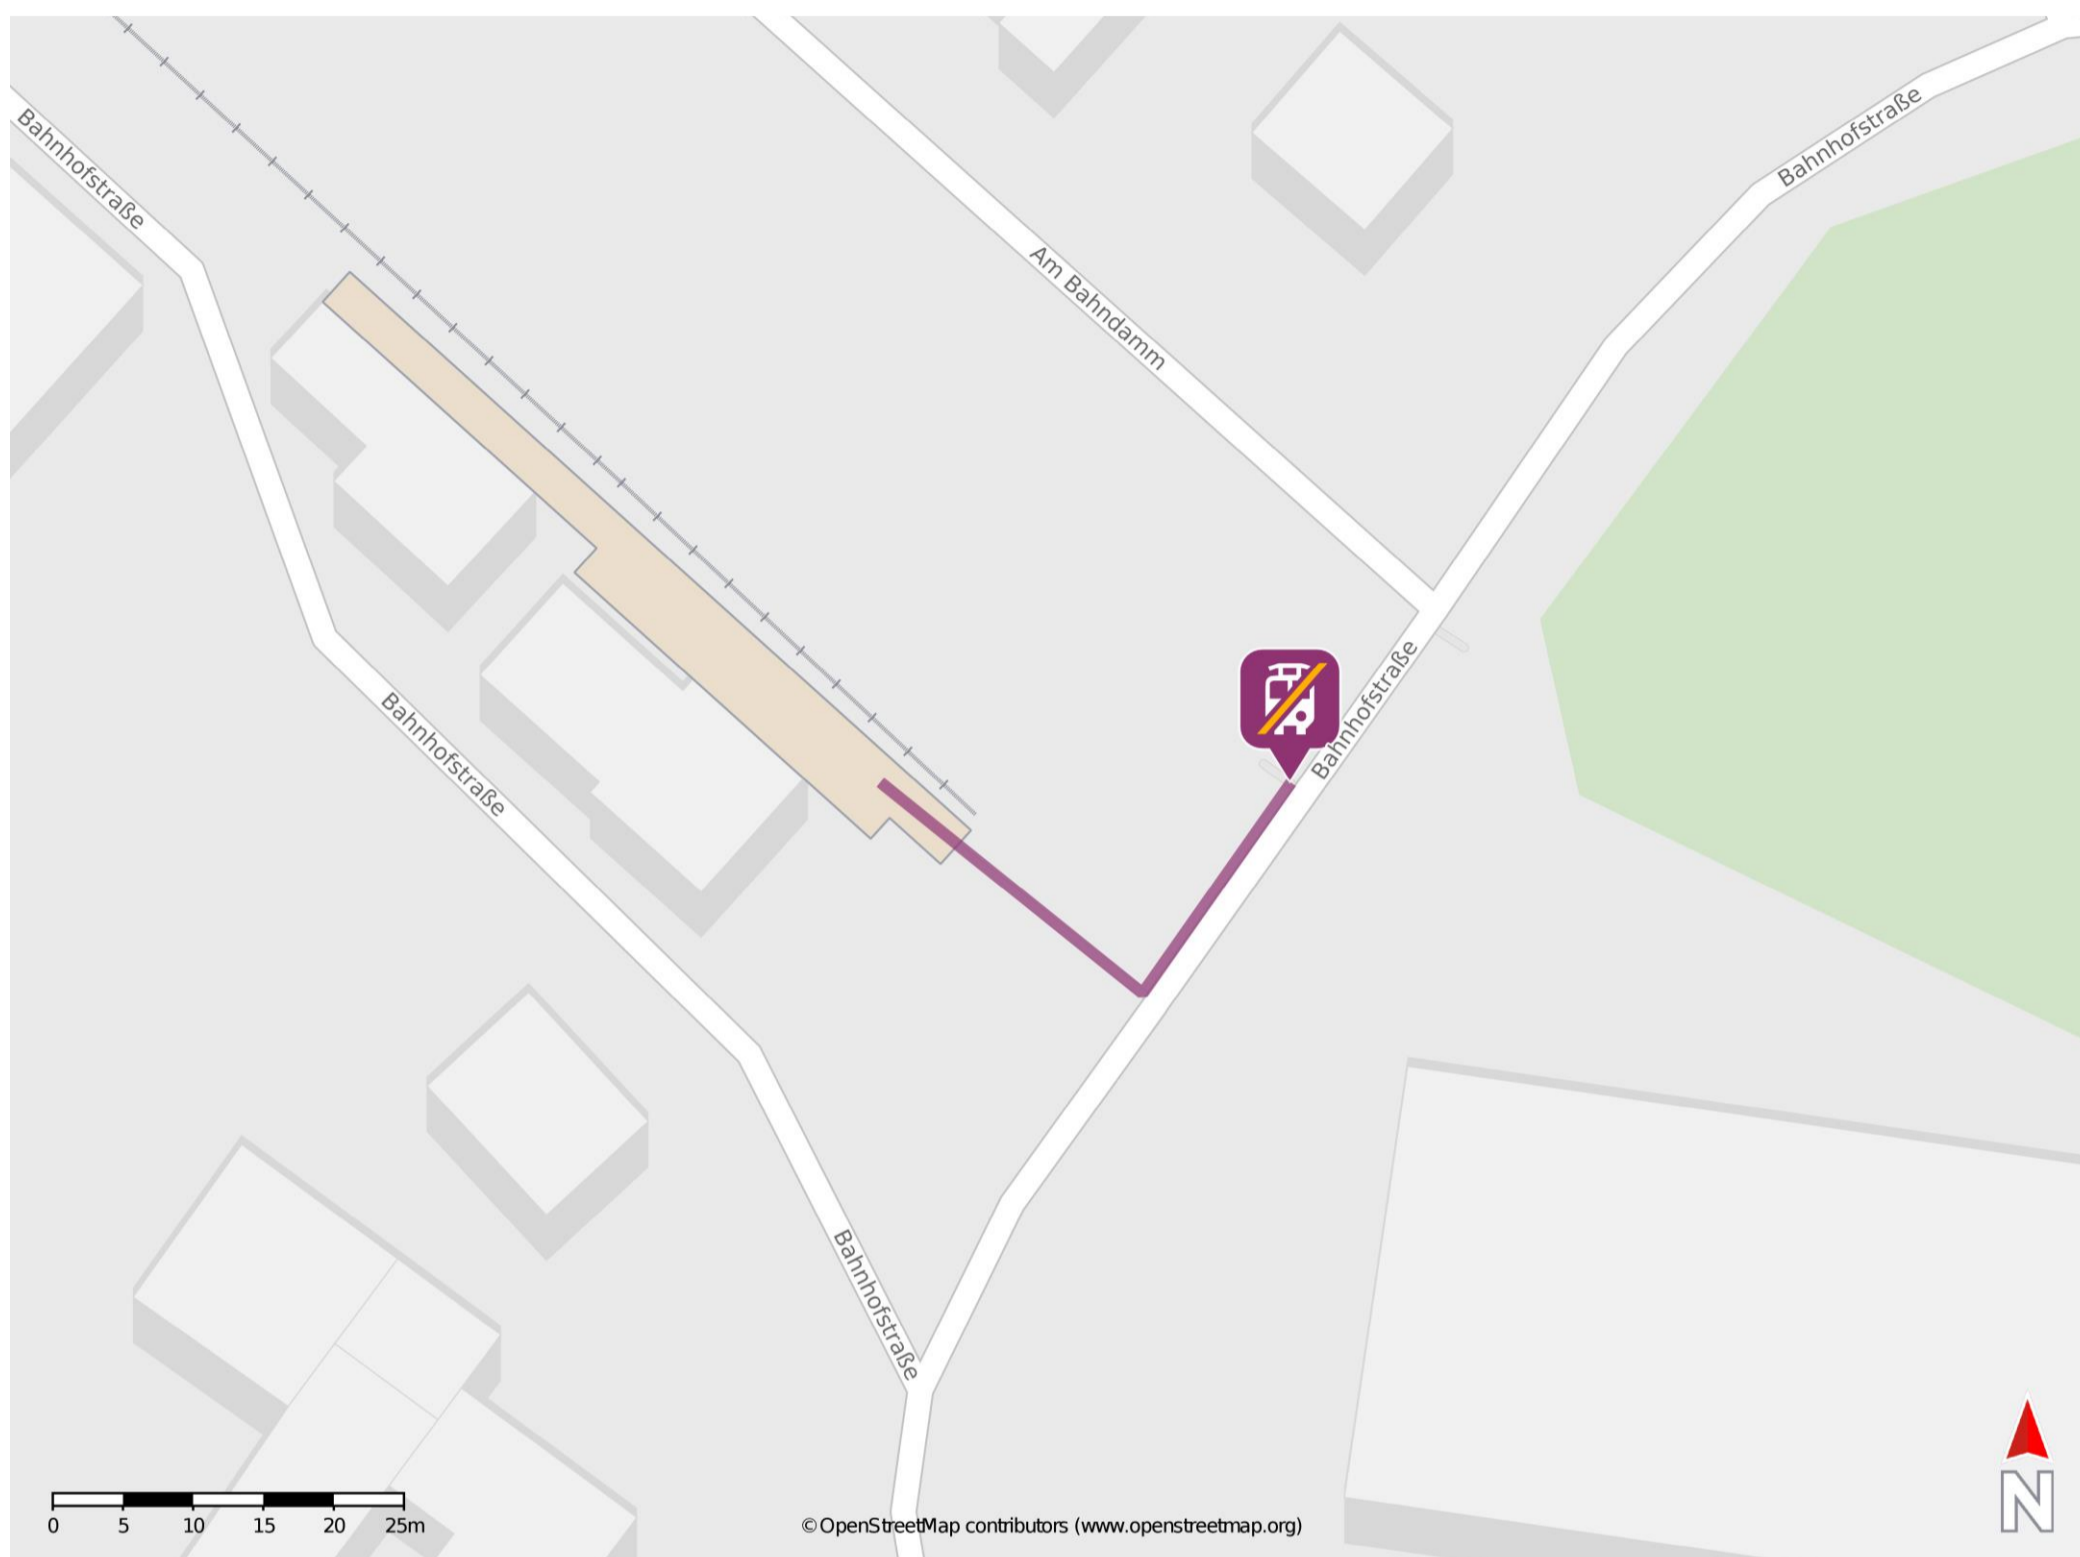

Windsbach

Wegbeschreibung Schienenersatzverkehr *

Verlassen Sie den Bahnsteig und begeben Sie sich an die Bahnhofstraße. Orientieren Sie sich links. Die Ersatzhaltestelle befindet sich in unmittelbarer Nähe zum Bahnsteig.

* Fahrradmitnahme im Schienenersatzverkehr nur begrenzt möglich.
Im QR Code sind die Koordinaten der Ersatzhaltestelle hinterlegt.

— barrierefrei
— nicht barrierefrei